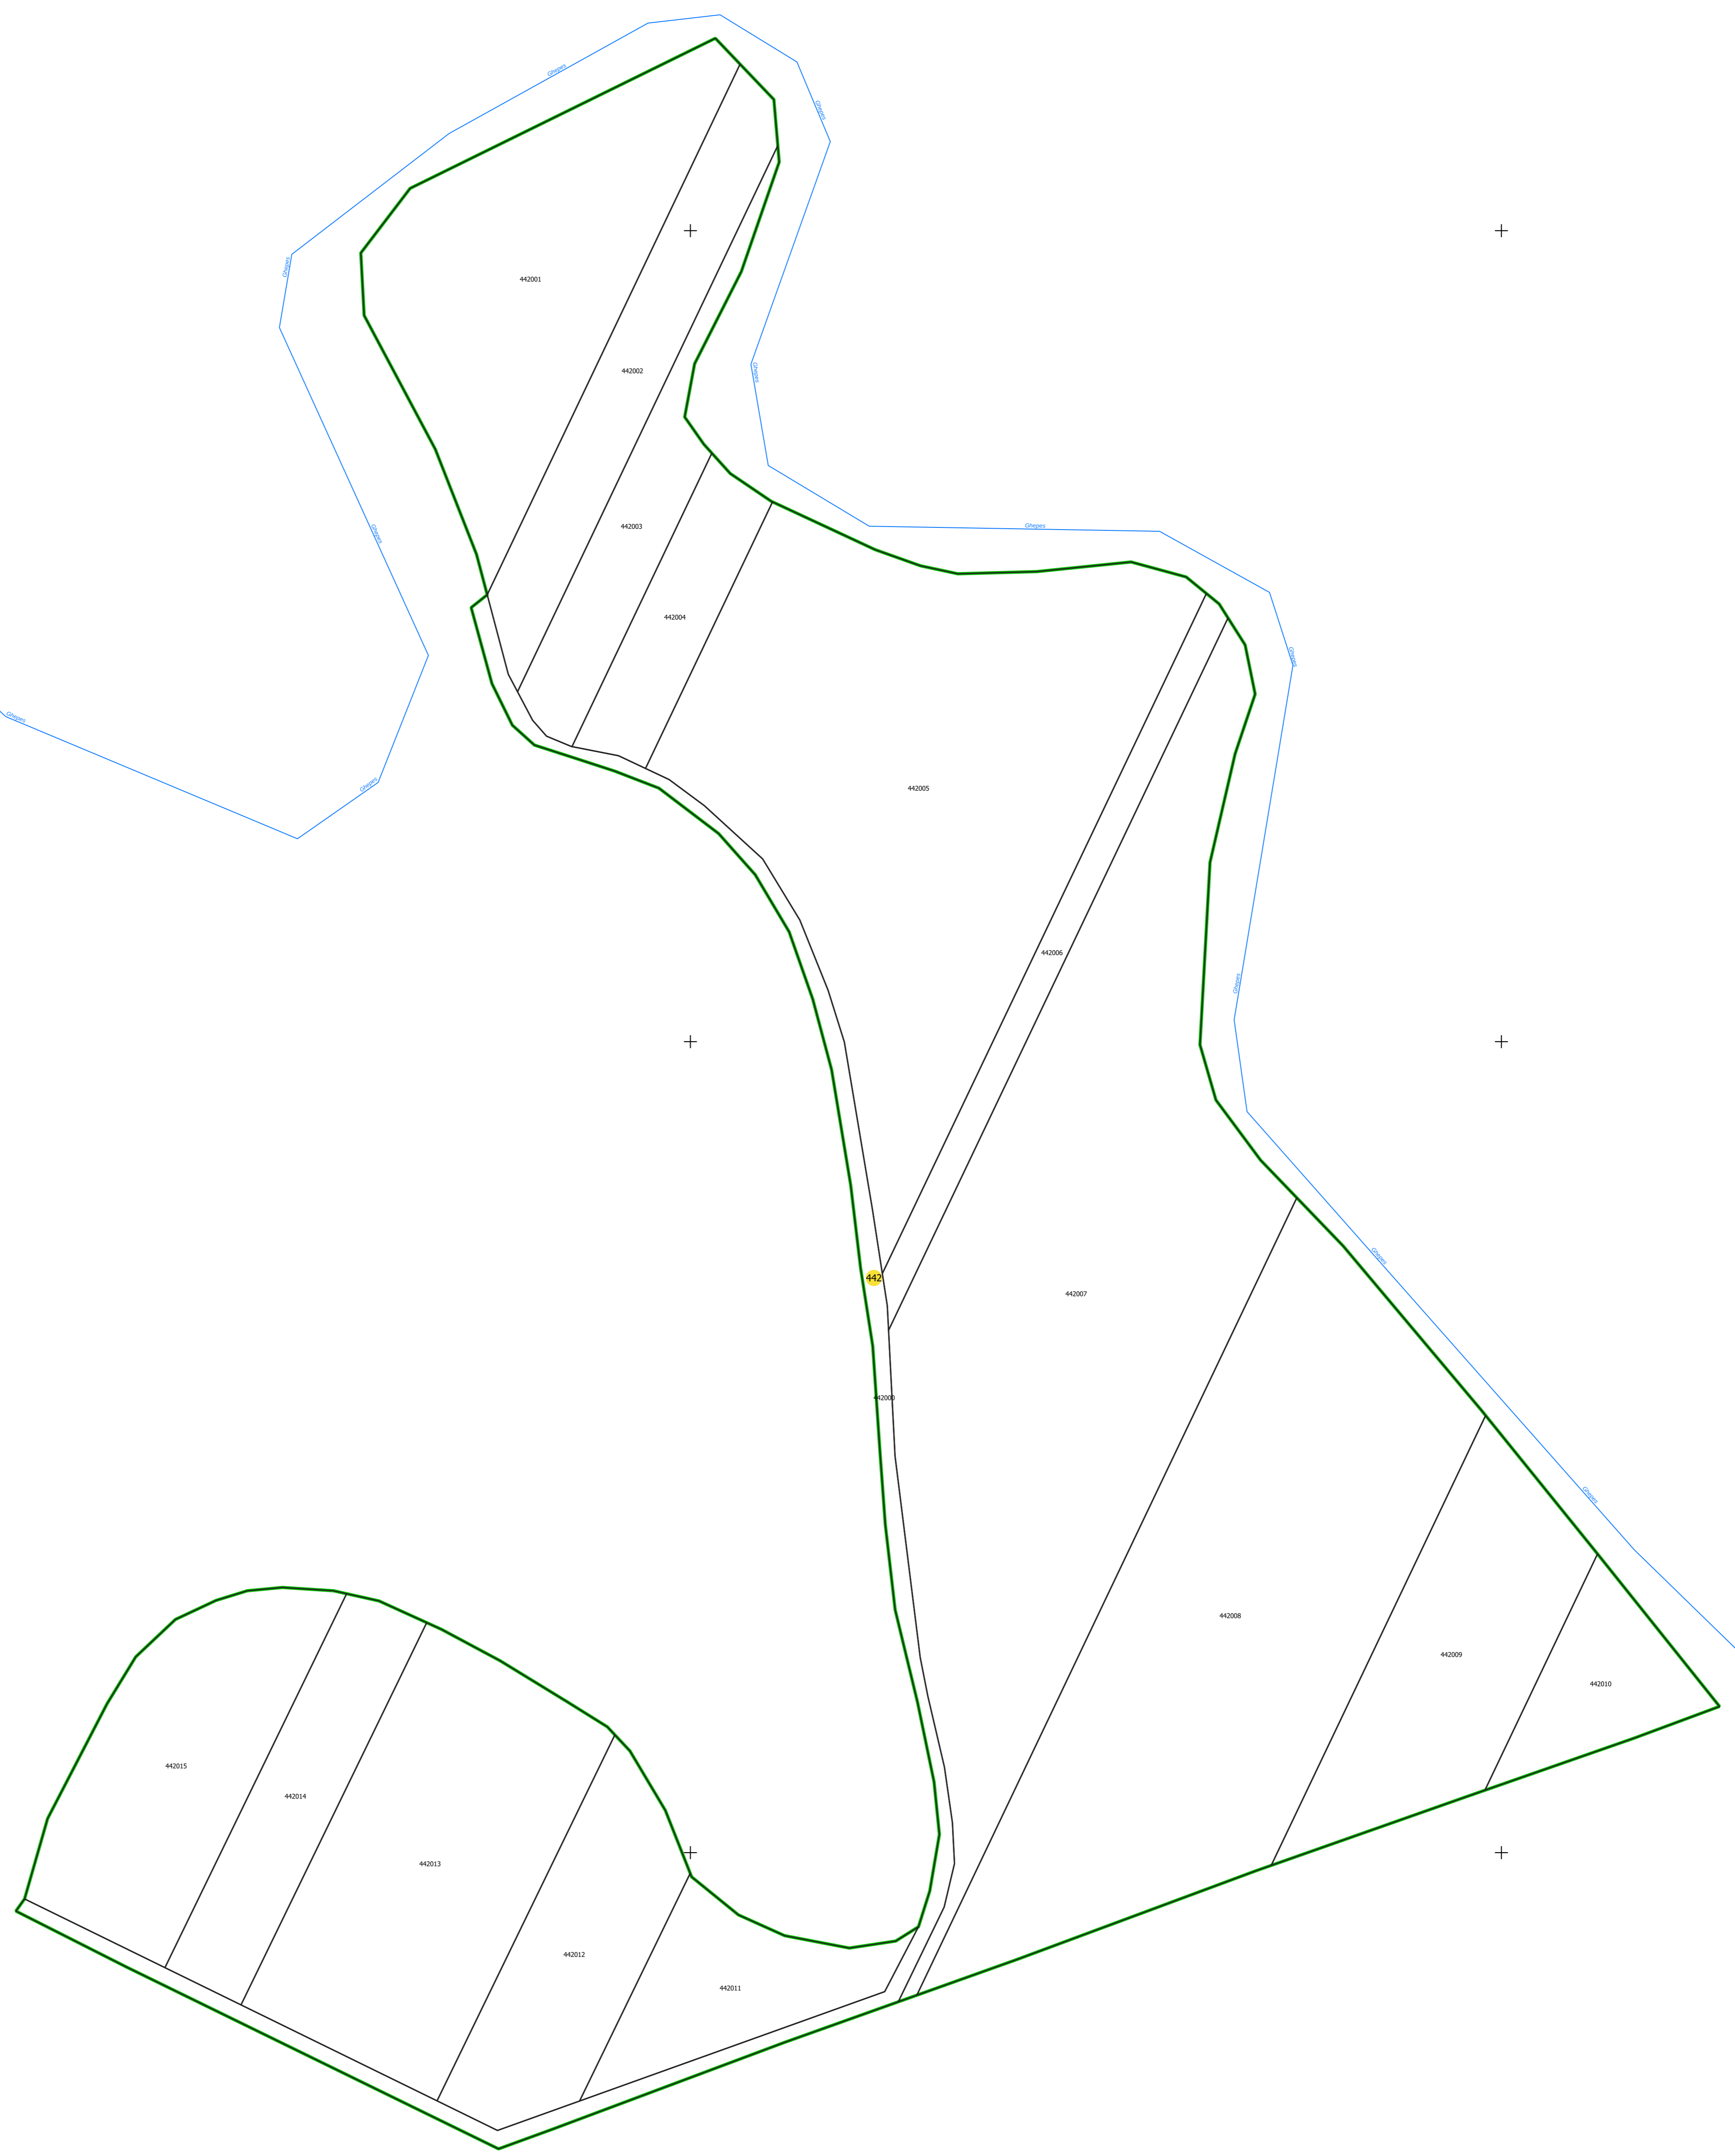

PLAN CADASTRAL  
UAT: CIUMEGHIU, județul: BIHOR, sector 442  
Scara 1:1000  
Sistem de proiecție: STEREO 70  
Spre publicare

**LEGENDĂ**

Limită UAT	
Limită intravilan	
Sector cadastral	
Imobile	
Construcții	
Rețea hidrografică	
Număr administrativ	