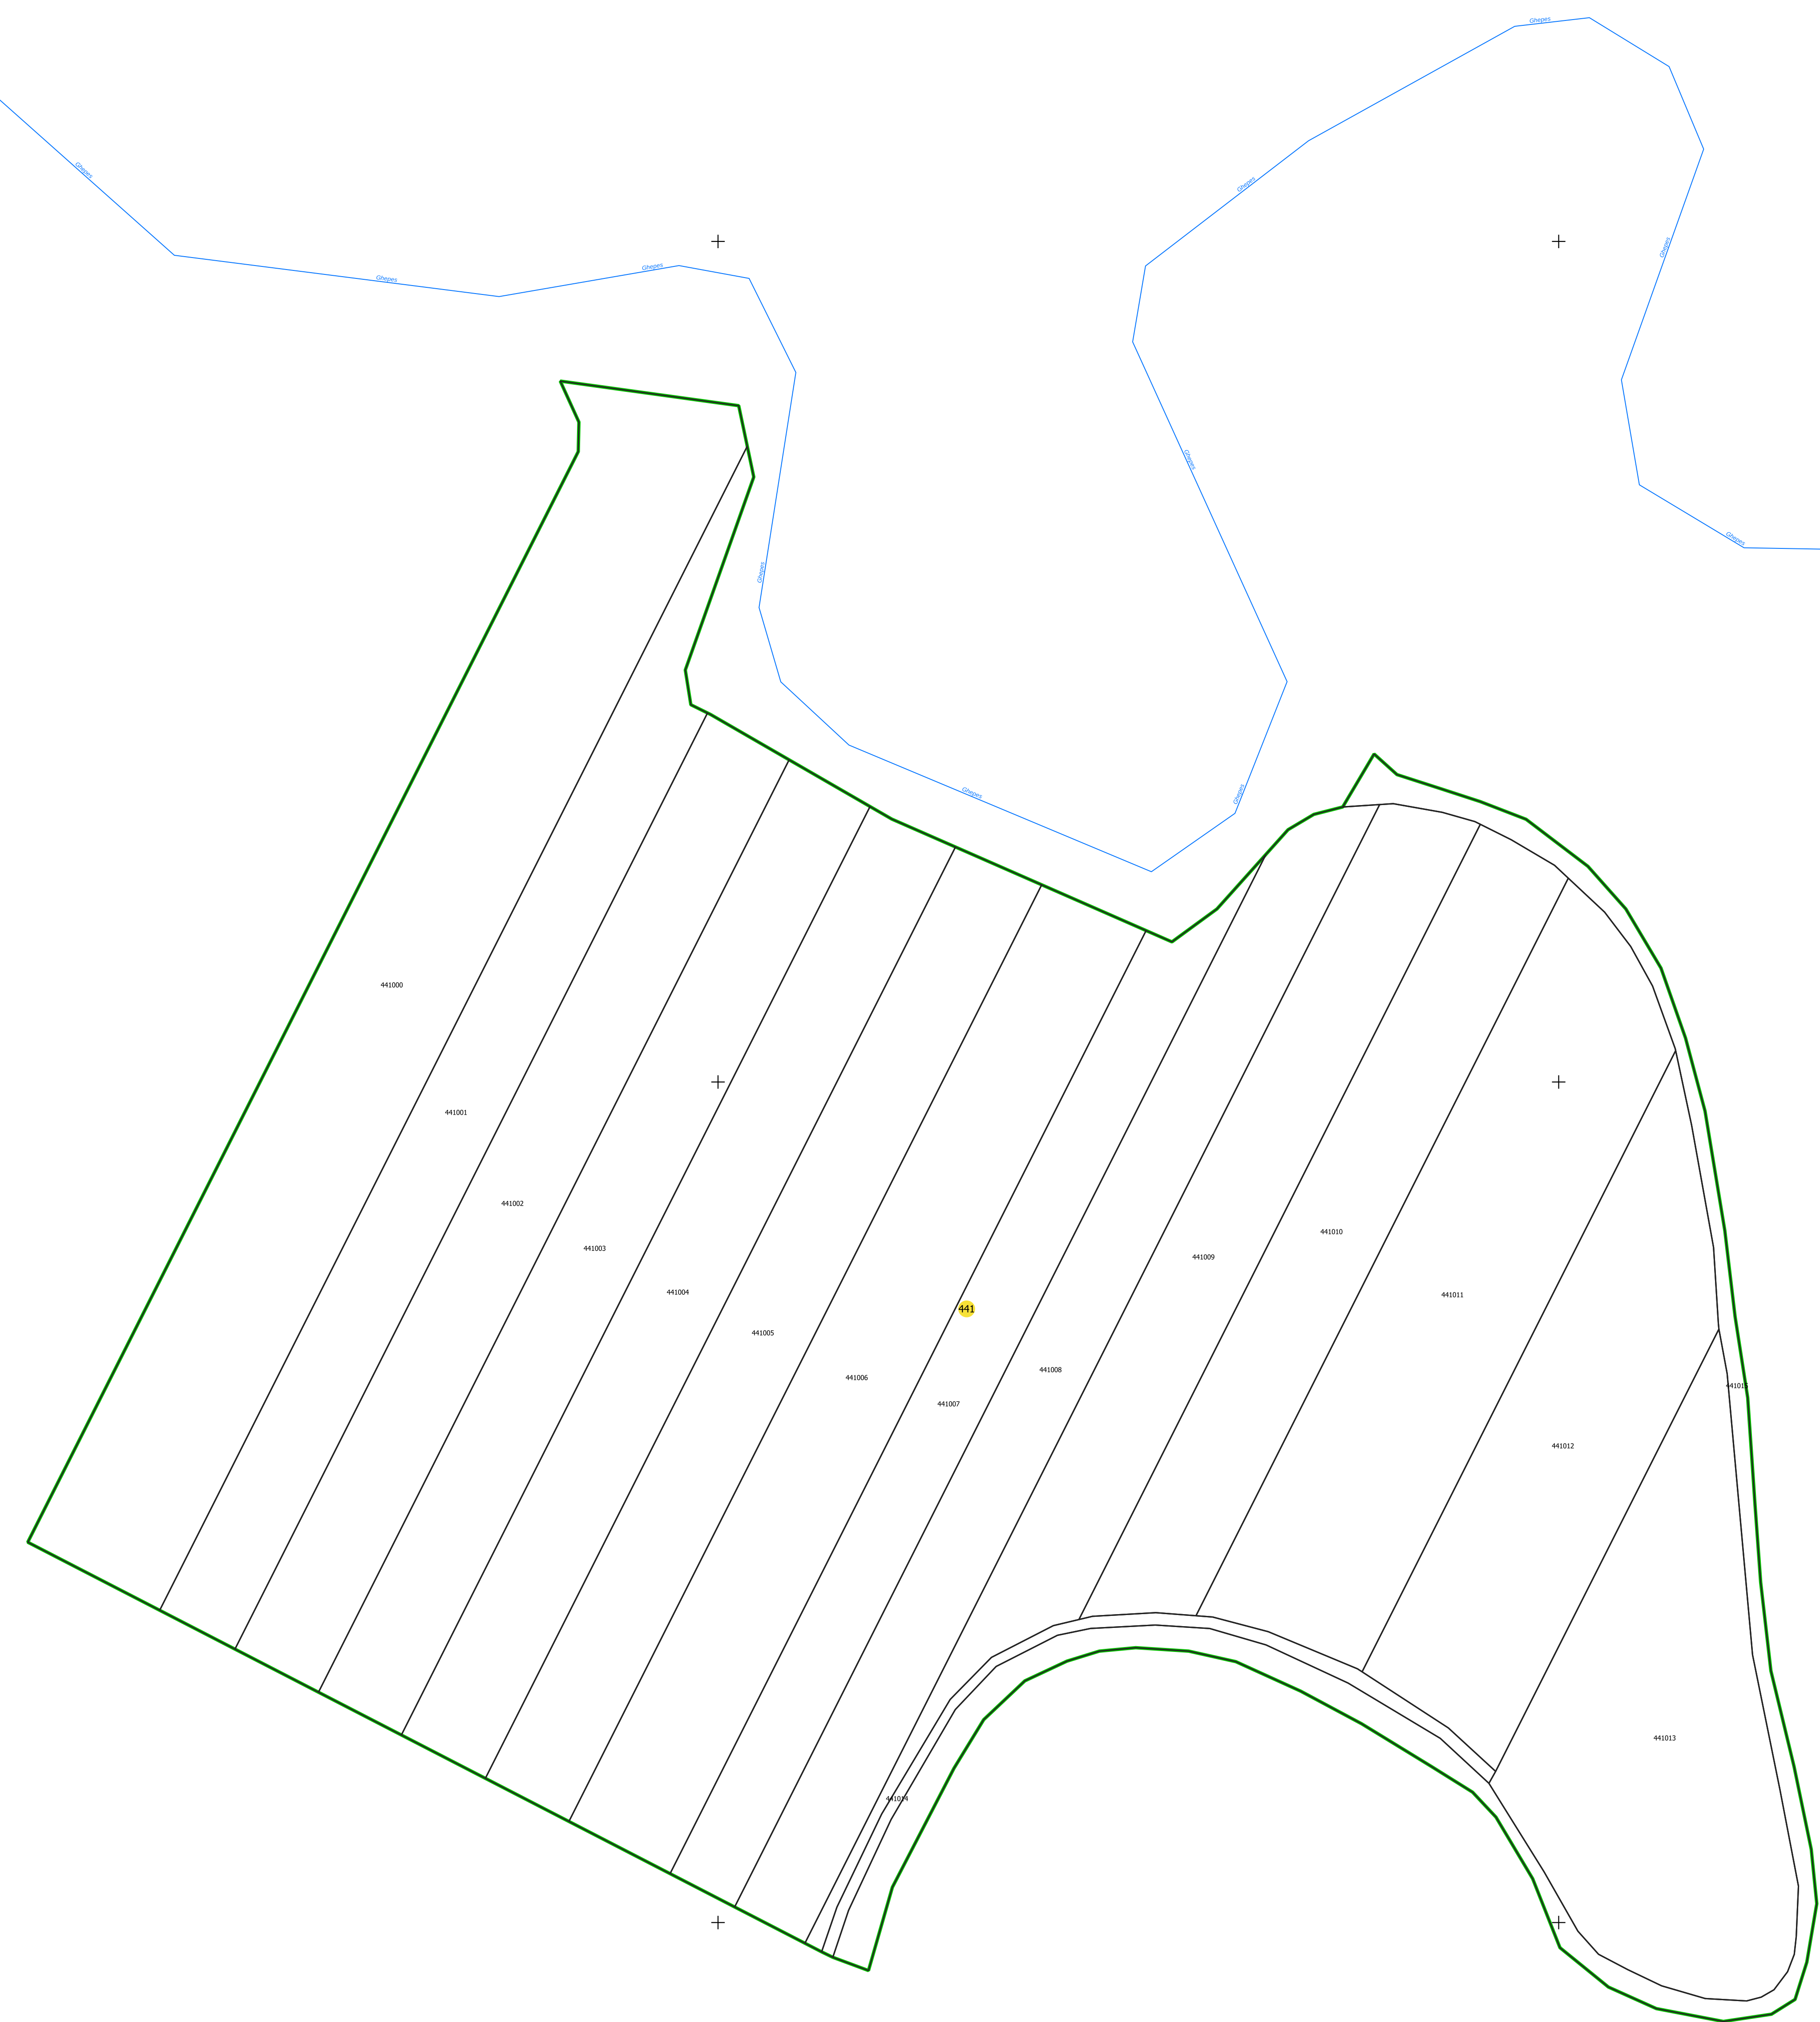

PLAN CADASTRAL
UAT: CIUMEGHIU, județul: BIHOR, sector 441
Scara 1:1000
Sistem de proiecție: STEREO 70
Spre publicare

LEGENDĂ

Limită UAT	
Limită intravilan	
Sector cadastral	
Imobile	
Construcții	
Rețea hidrografică	
Număr administrativ	

S.C. Total Business Land S.R.L.
Data: Sursa: electronic
12.07.2023