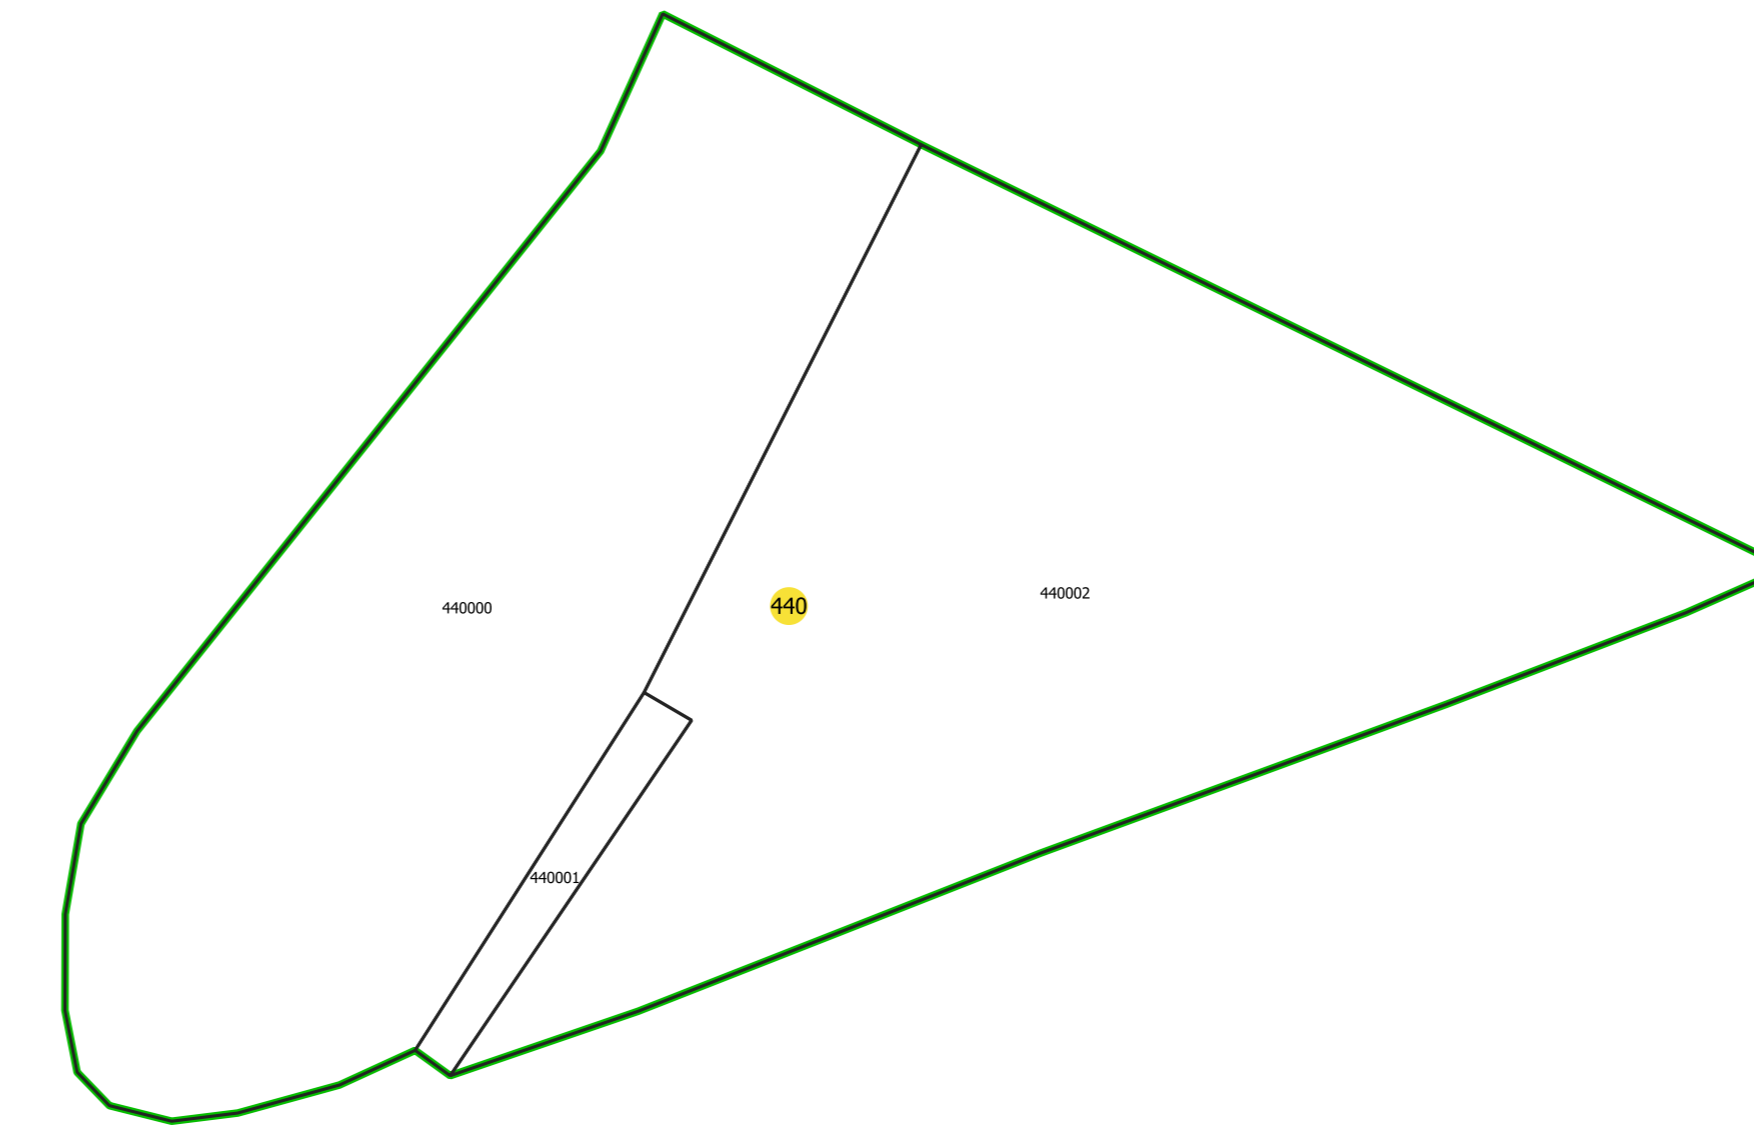

PLAN CADASTRAL
UAT: CIUMEGHIU, județul: BIHOR, sector 440
Scara 1:1000
Sistem de proiecție: STEREO 70
Spre publicare

LEGENDĂ

Limită UAT	
Limită intravilan	
Sector cadastral	
Imobile	
Construcții	
Rețea hidrografică	
Număr administrativ