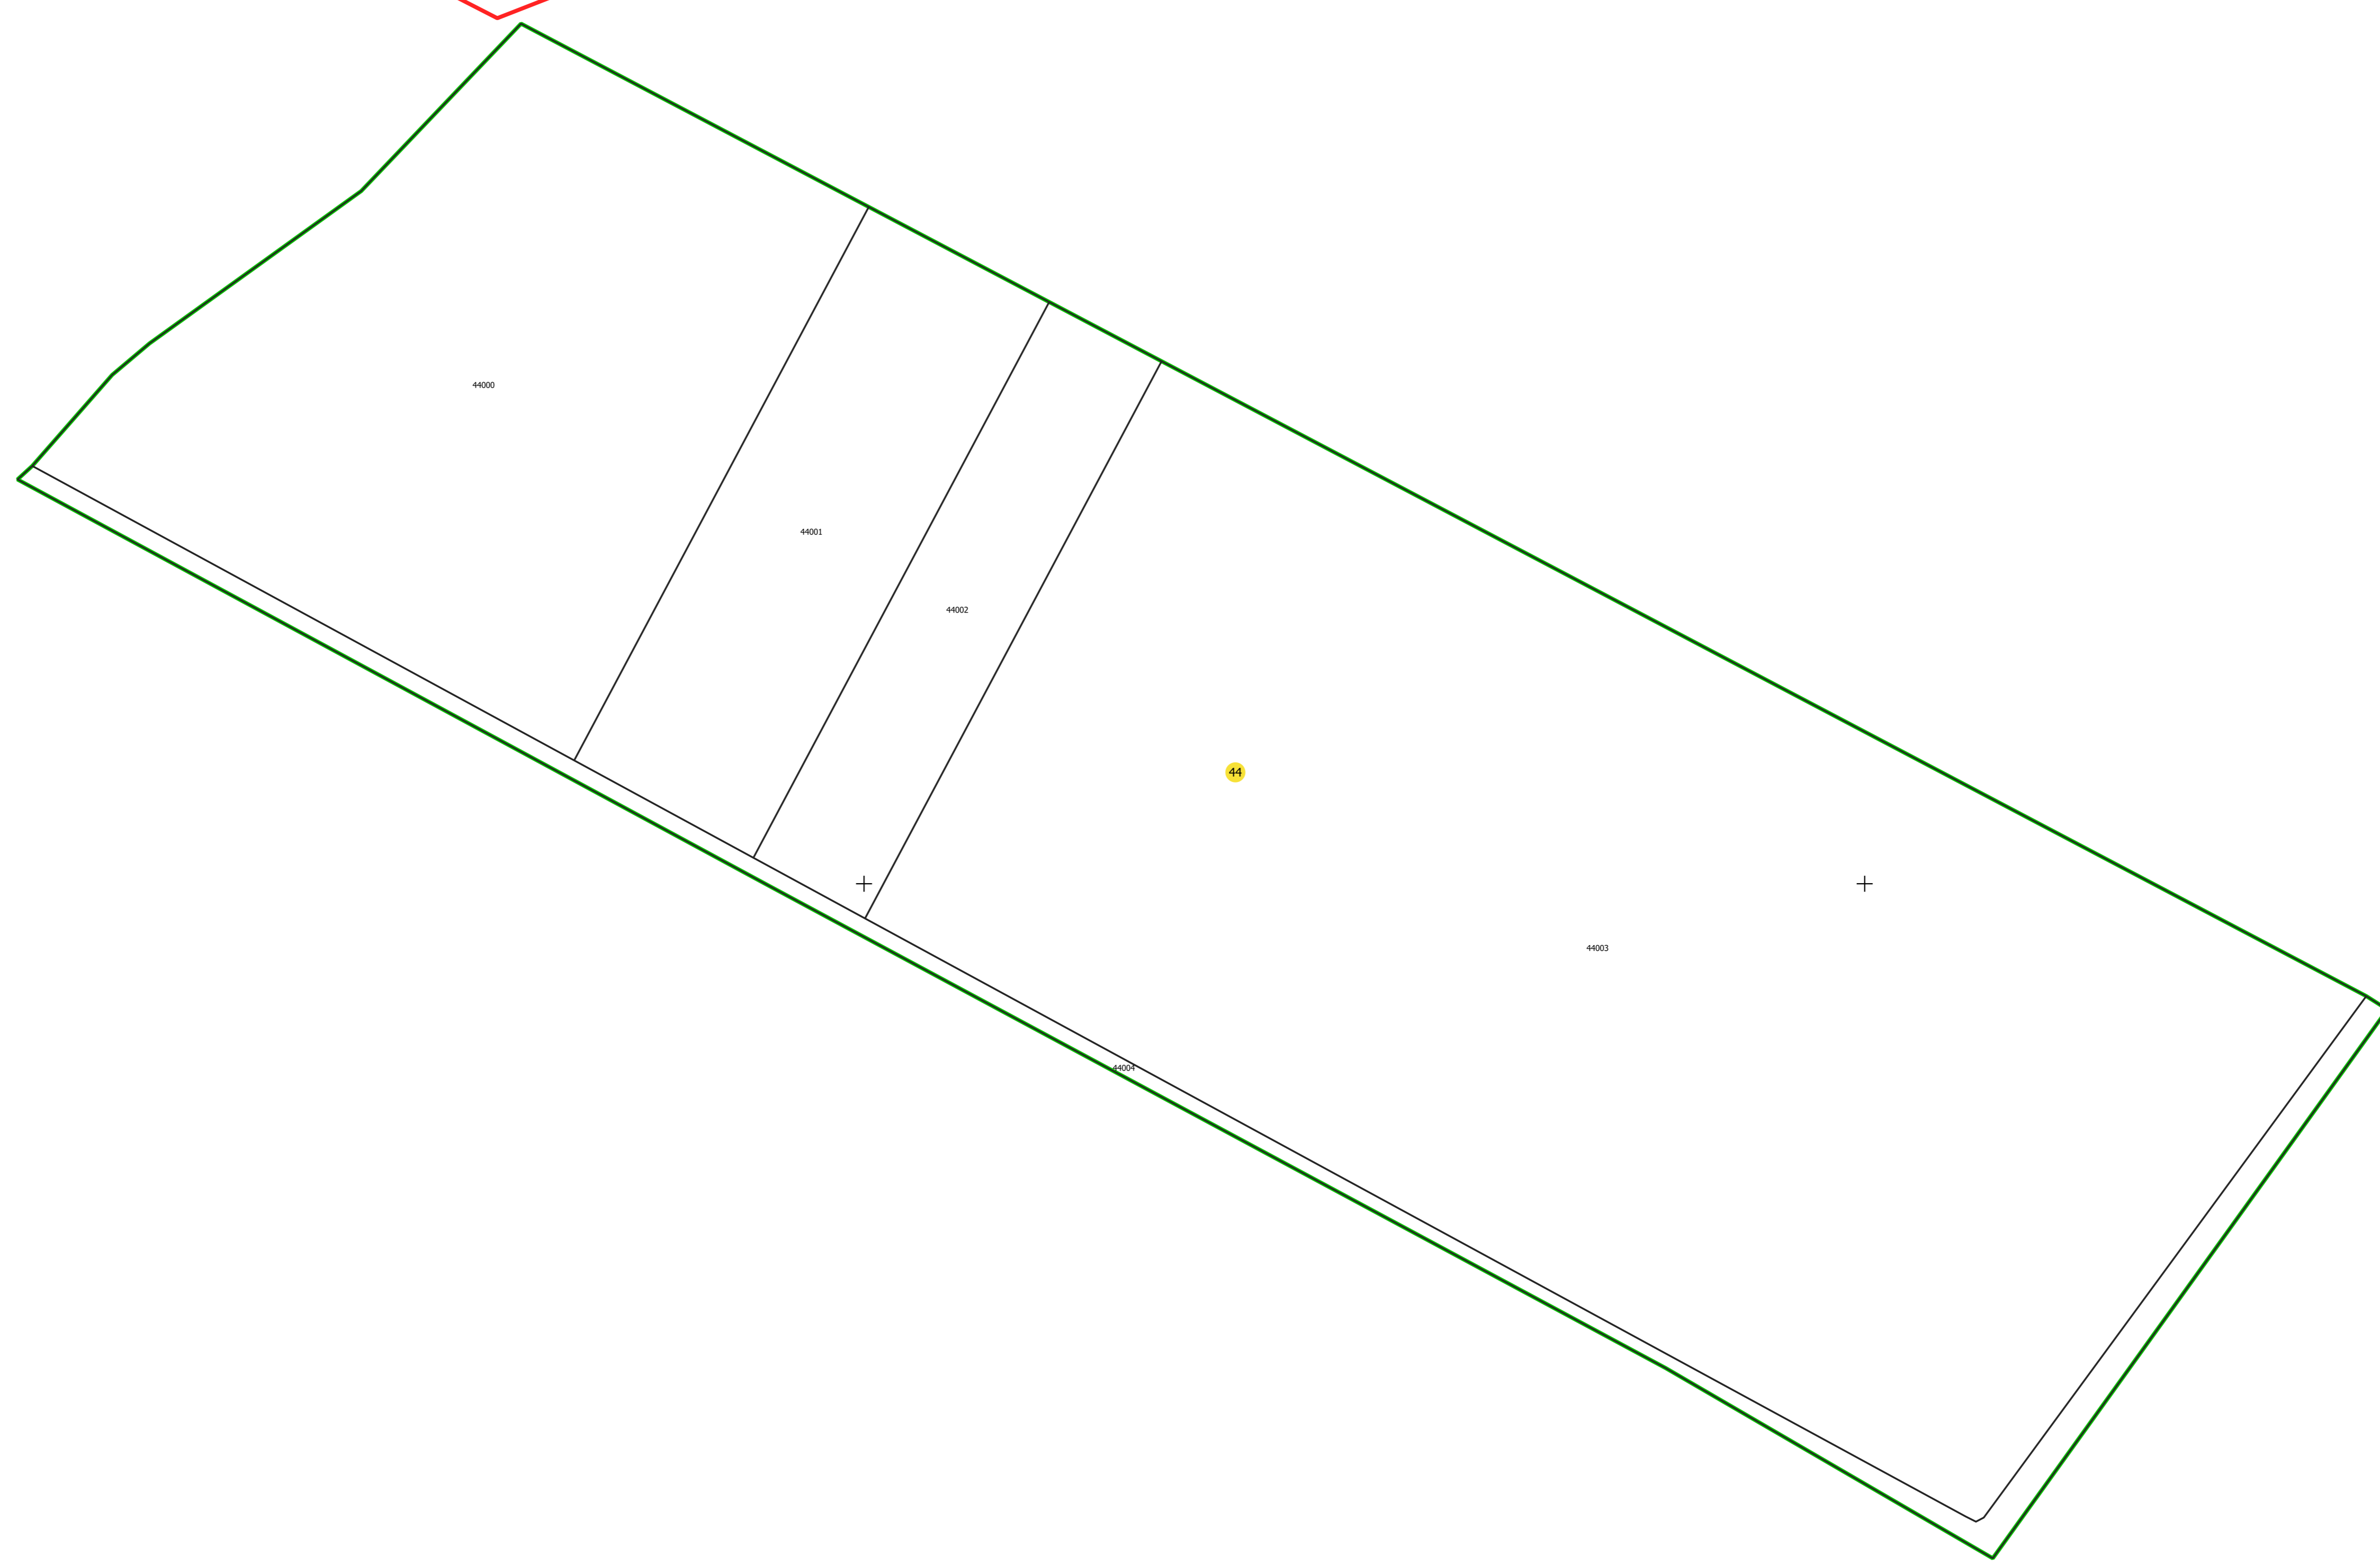

PLAN CADASTRAL
UAT: CIUMEGHIU, județul: BIHOR, sector 44
Scara 1:1000
Sistem de proiecție: STEREO 70
Spre publicare

Salonta

LEGENDĂ

- Limită UAT
- Limită intravilan
- Sector cadastral
- Imobile
- Construcții
- Rețea hidrografică
- Număr administrativ
- Cale ferată