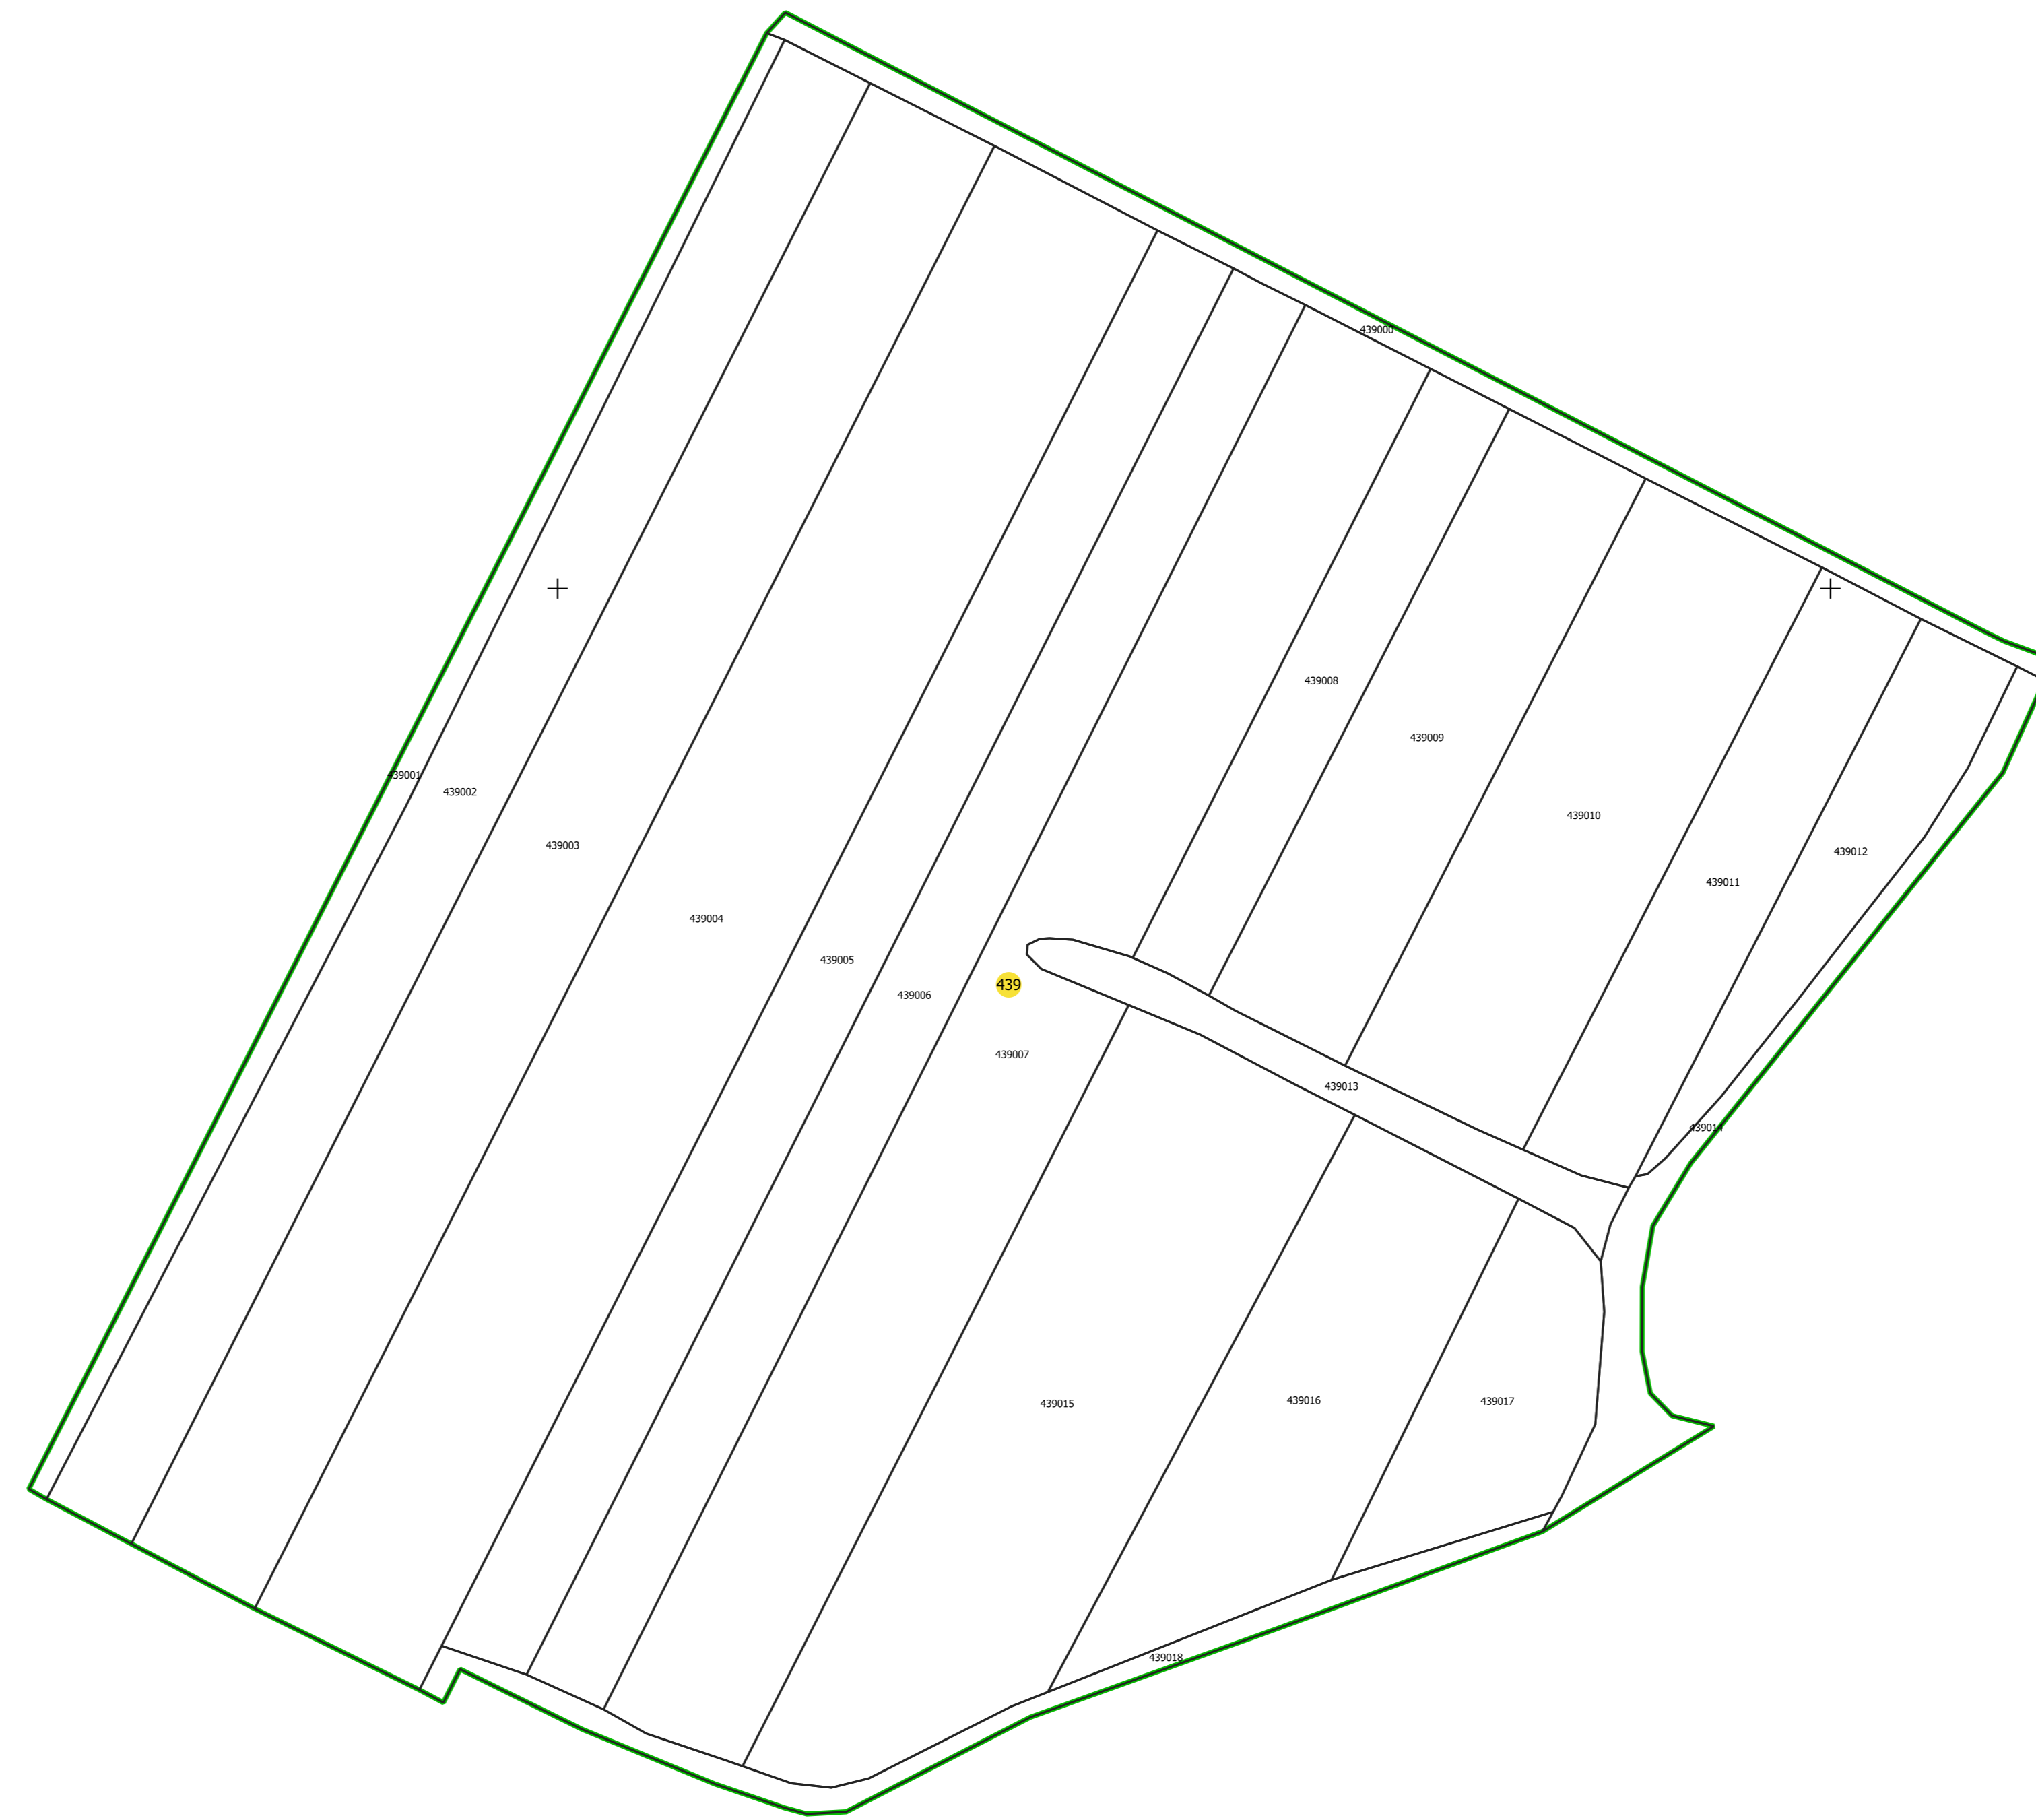

PLAN CADASTRAL
UAT: CIUMEGHIU, județul: BIHOR, sector 439
Scara 1:1000
Sistem de proiecție: STEREO 70
Spre publicare

LEGENDĂ

Limită UAT	
Limită intravilan	
Sector cadastral	
Imobile	
Construcții	
Rețea hidrografică	
Număr administrativ