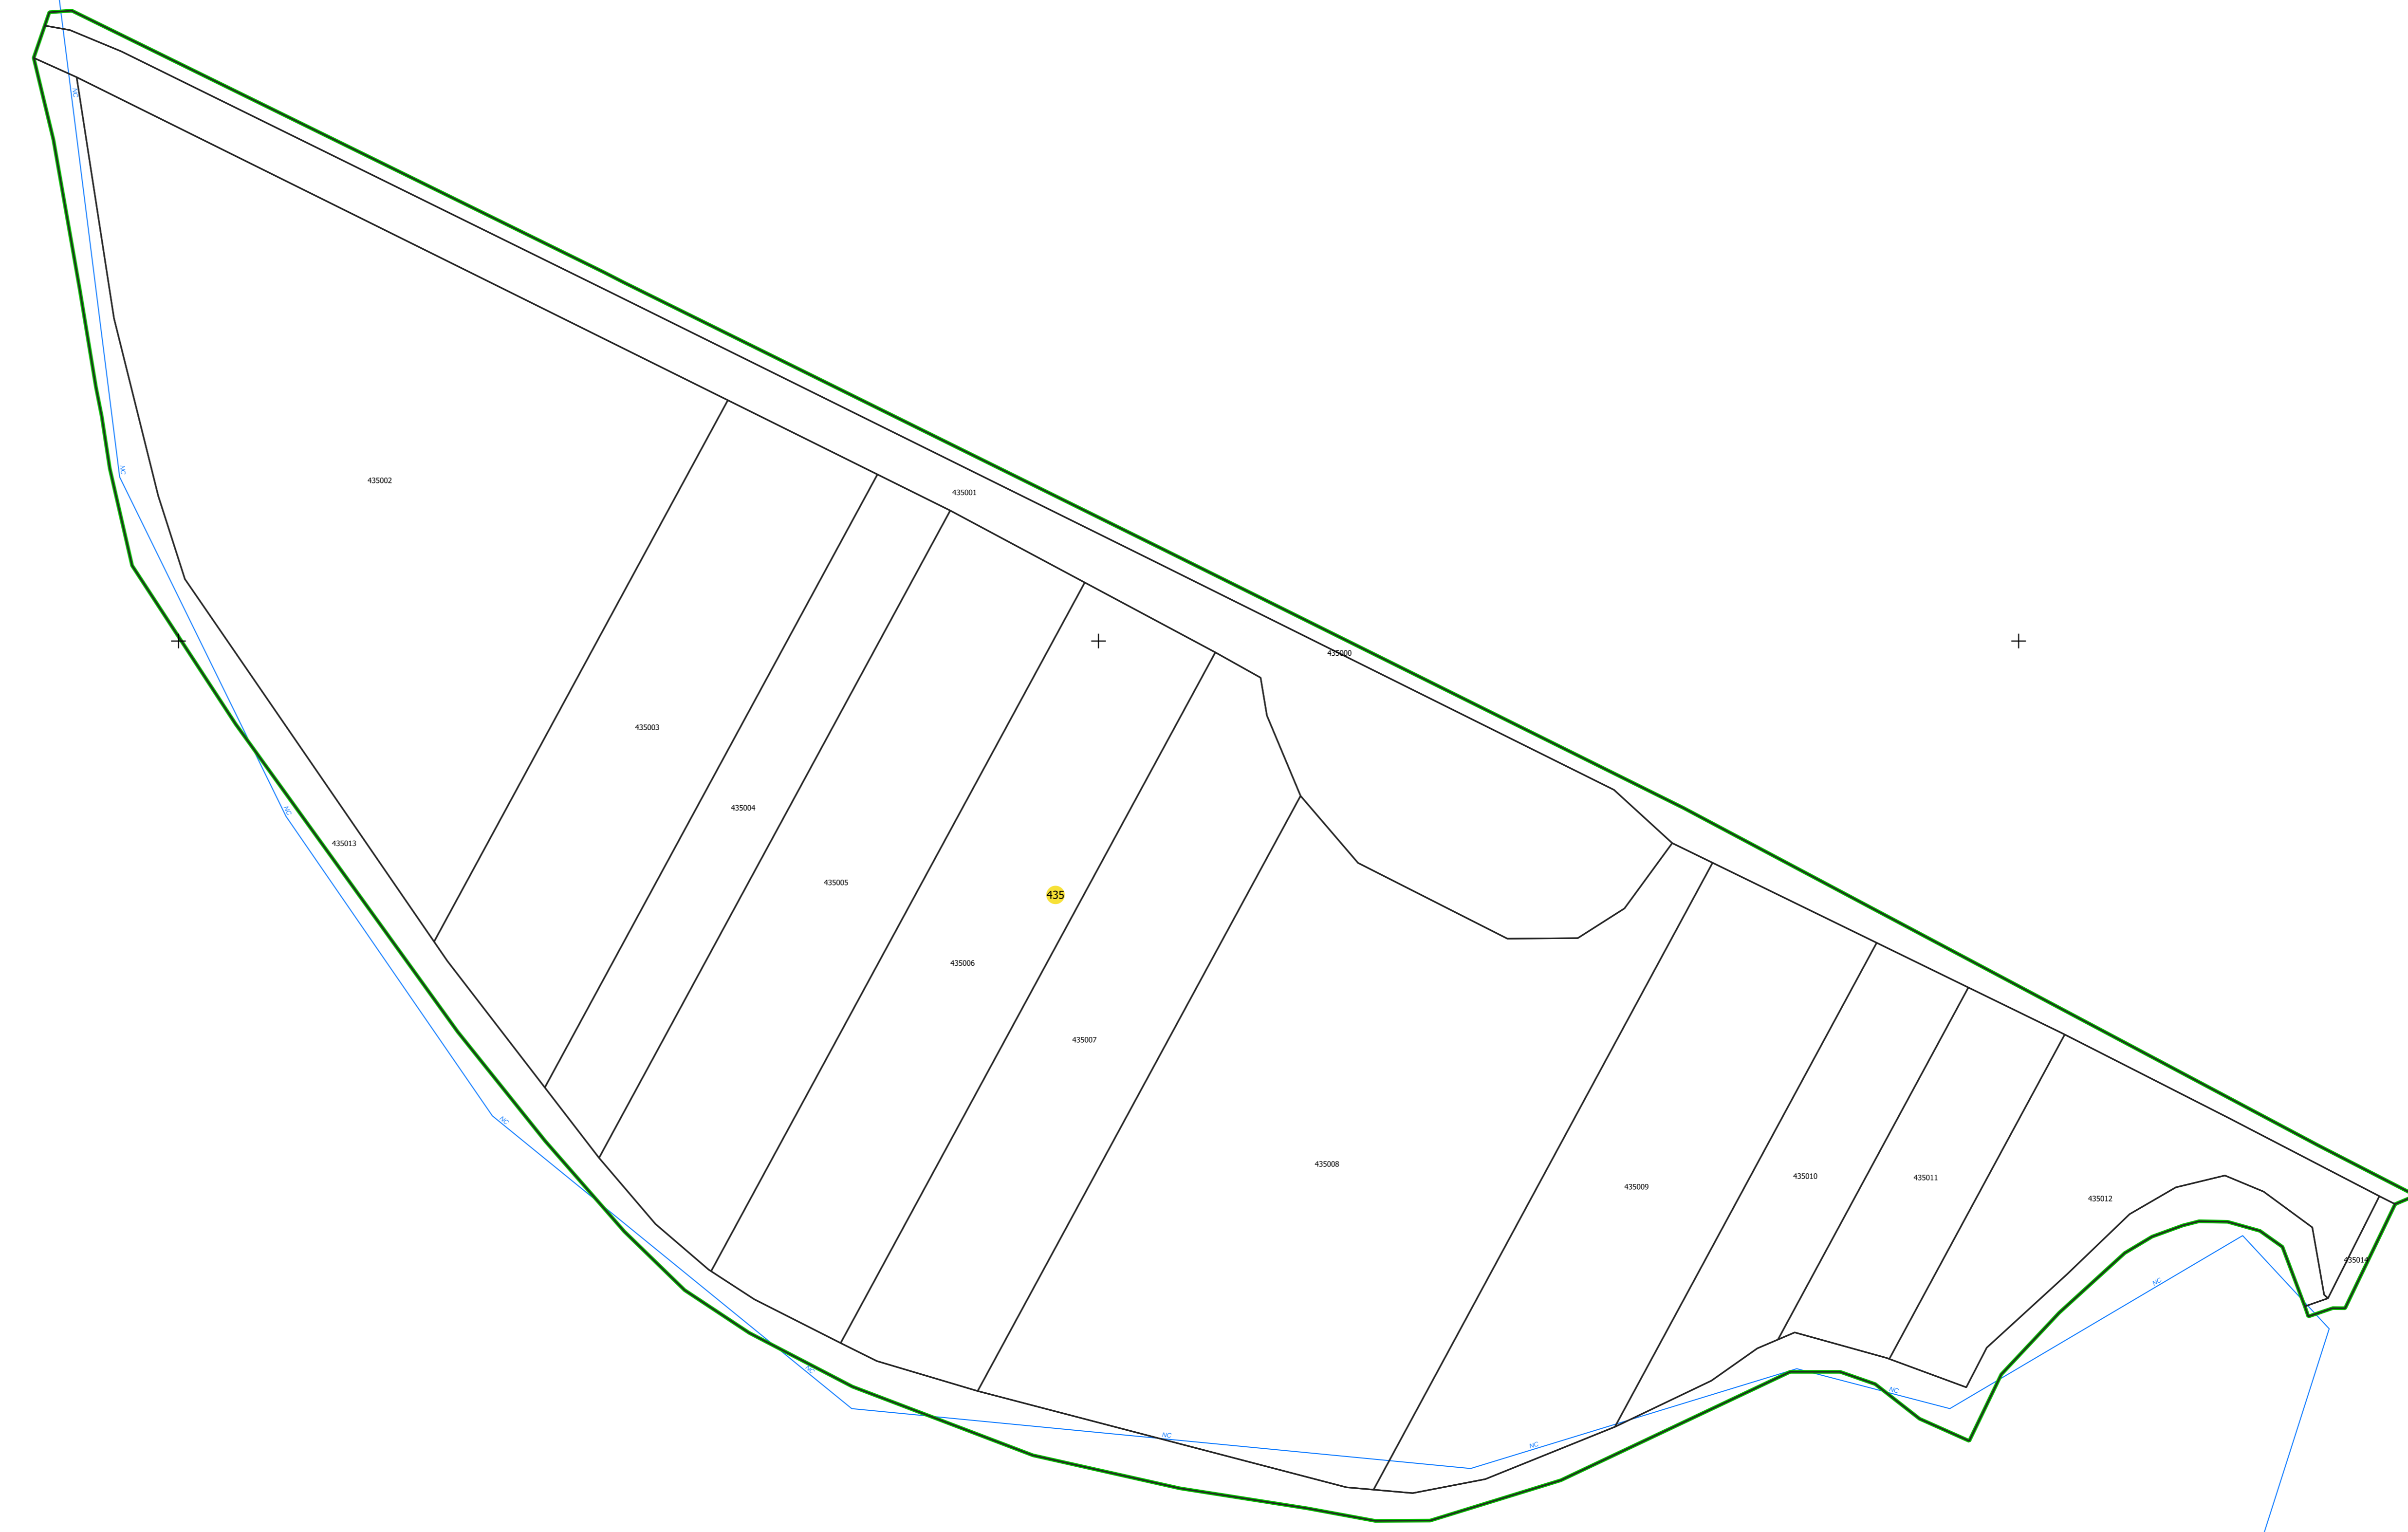

PLAN CADASTRAL  
UAT: CIUMEGHIU, județul: BIHOR, sector 435  
Scara 1:1000  
Sistem de proiecție: STEREO 70  
Spre publicare

**LEGENDĂ**

Limită UAT	
Limită intravilan	
Sector cadastral	
Imobile	
Construcții	
Rețea hidrografică	
Număr administrativ	

S.C. Total Business Land S.R.L.  
Data:      Semnal electronic  
12.07.2023