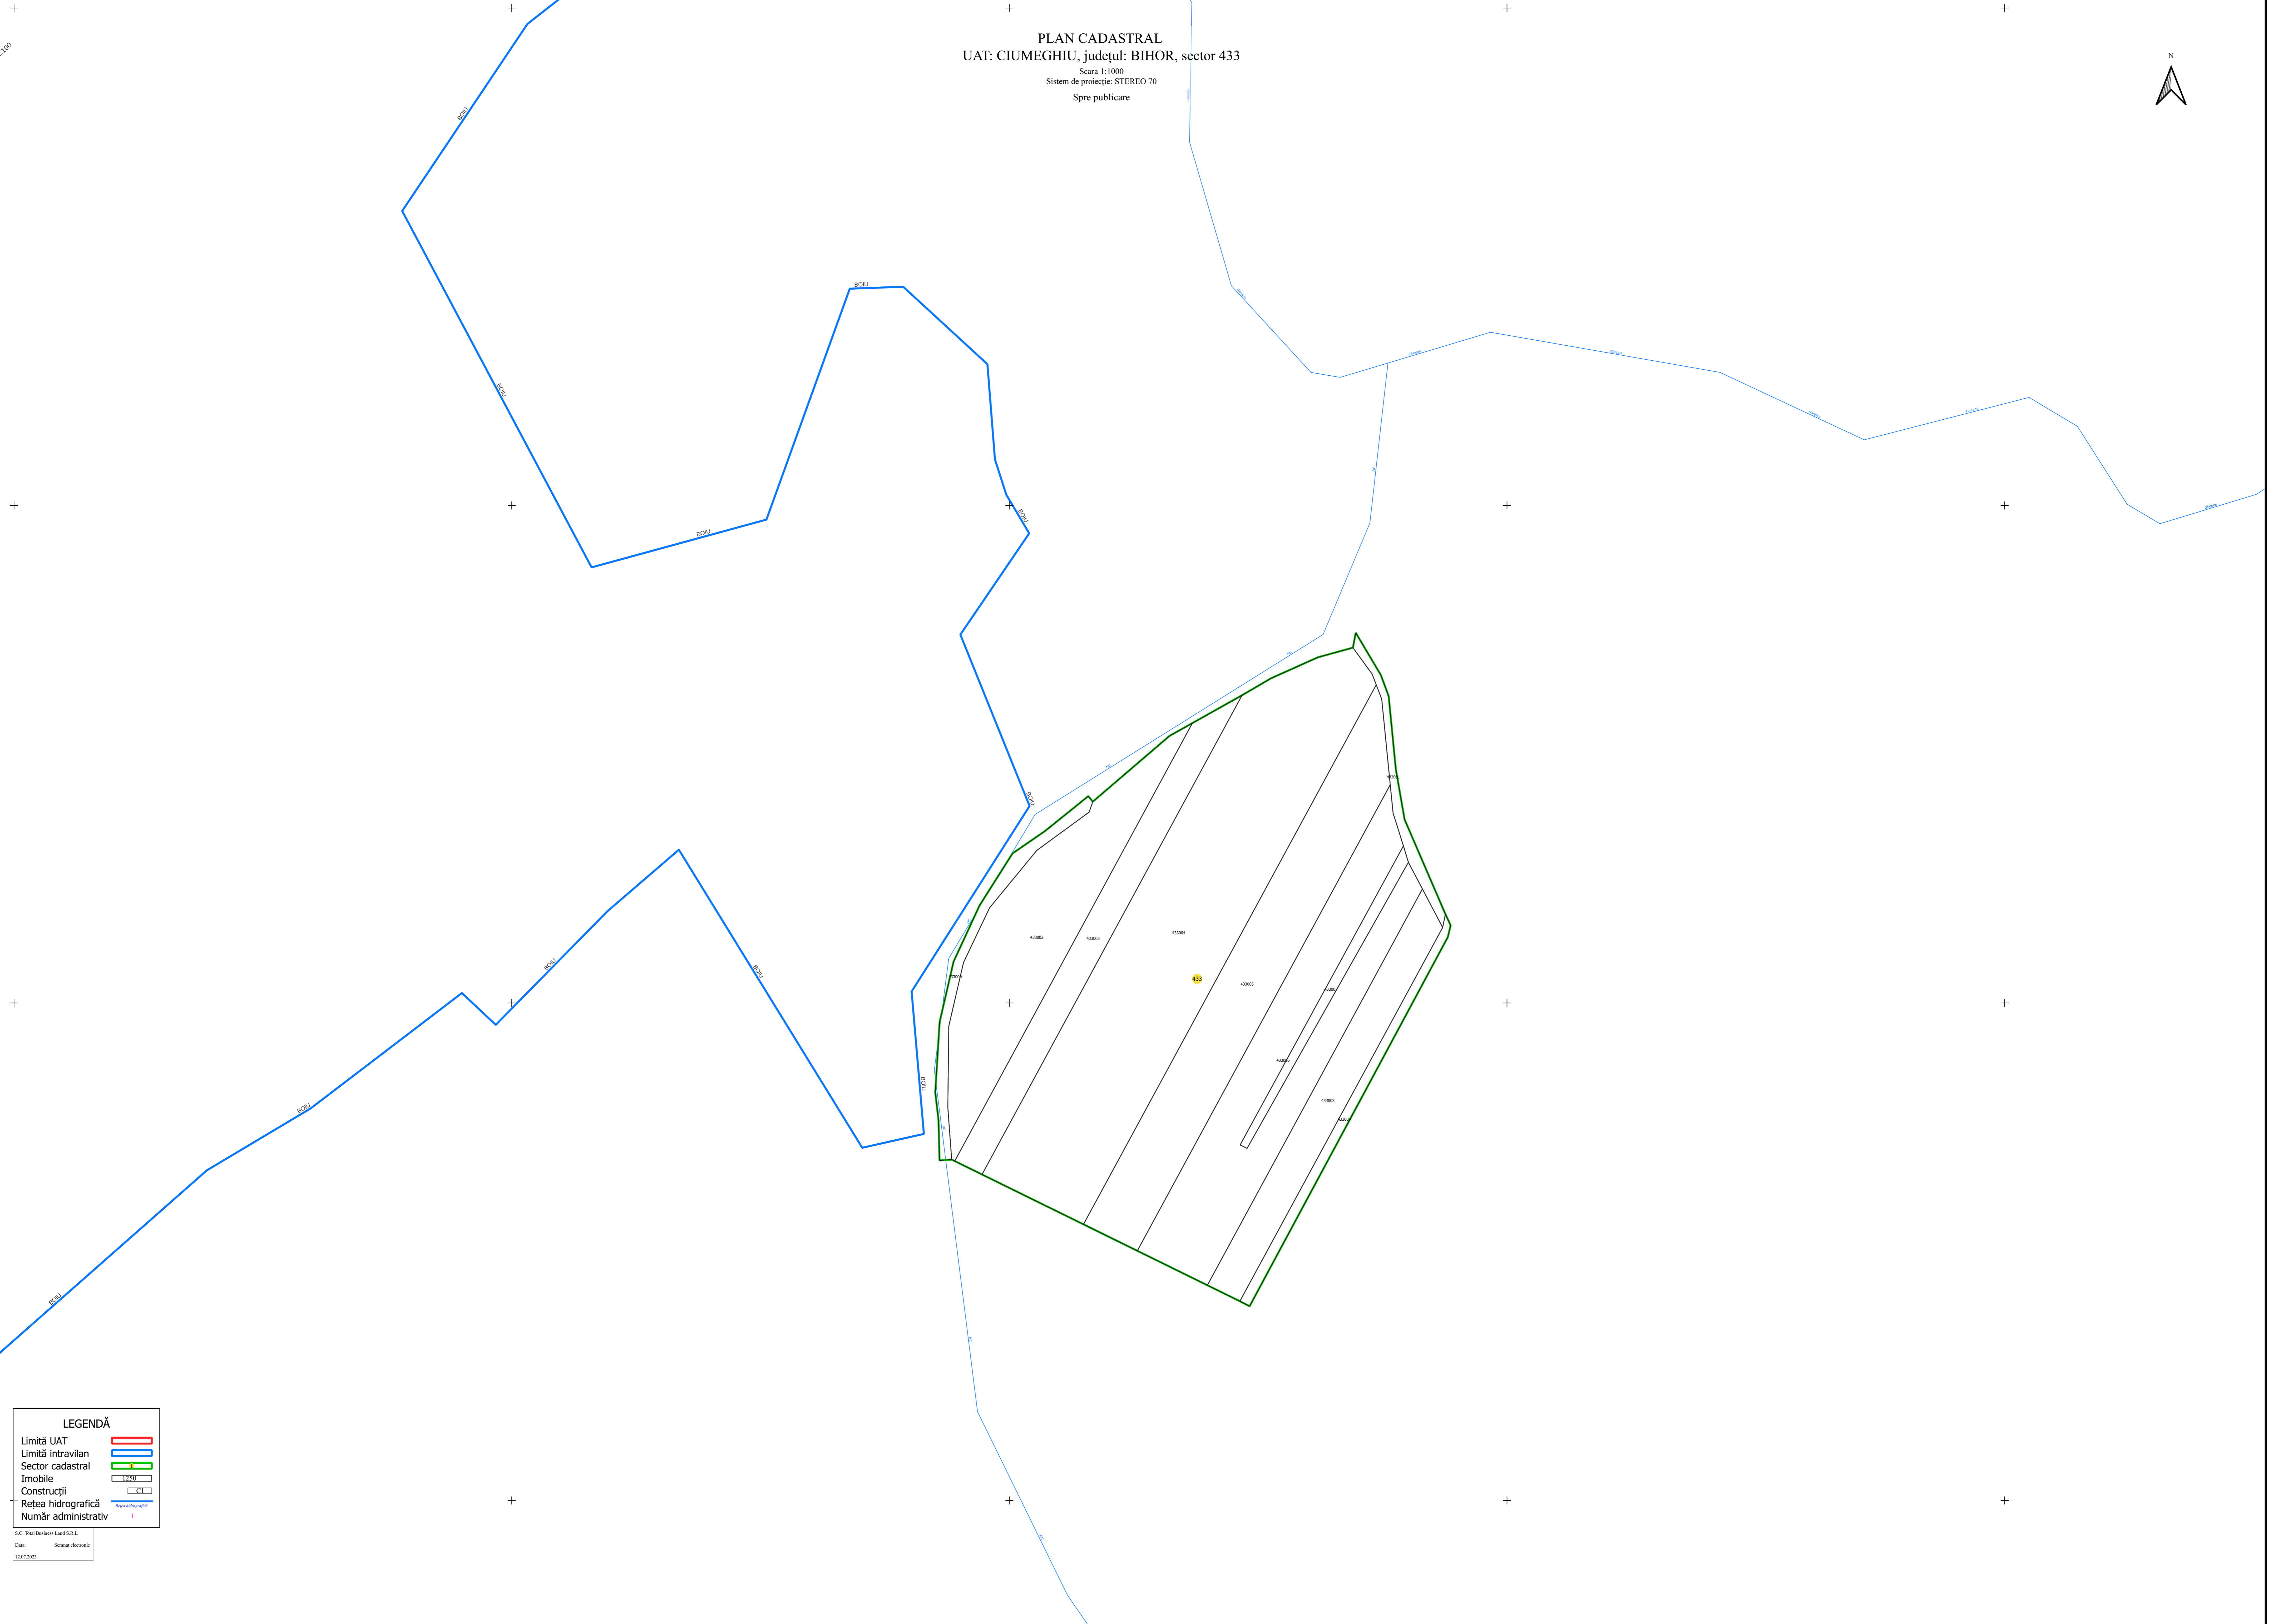

PLAN CADASTRAL  
UAT: CIUMEGHIU, județul: BIHOR, sector 433  
Scara 1:1000  
Sistem de proiecție: STEREO 70  
Spre publicare

DC100

**LEGENDĂ**

Limită UAT	
Limită intravilan	
Sector cadastral	
Imobile	
Construcții	
Rețea hidrografică	
Număr administrativ	

S.C. Total Business Land S.R.L.  
Data:                      Sursă electronică  
12.07.2023