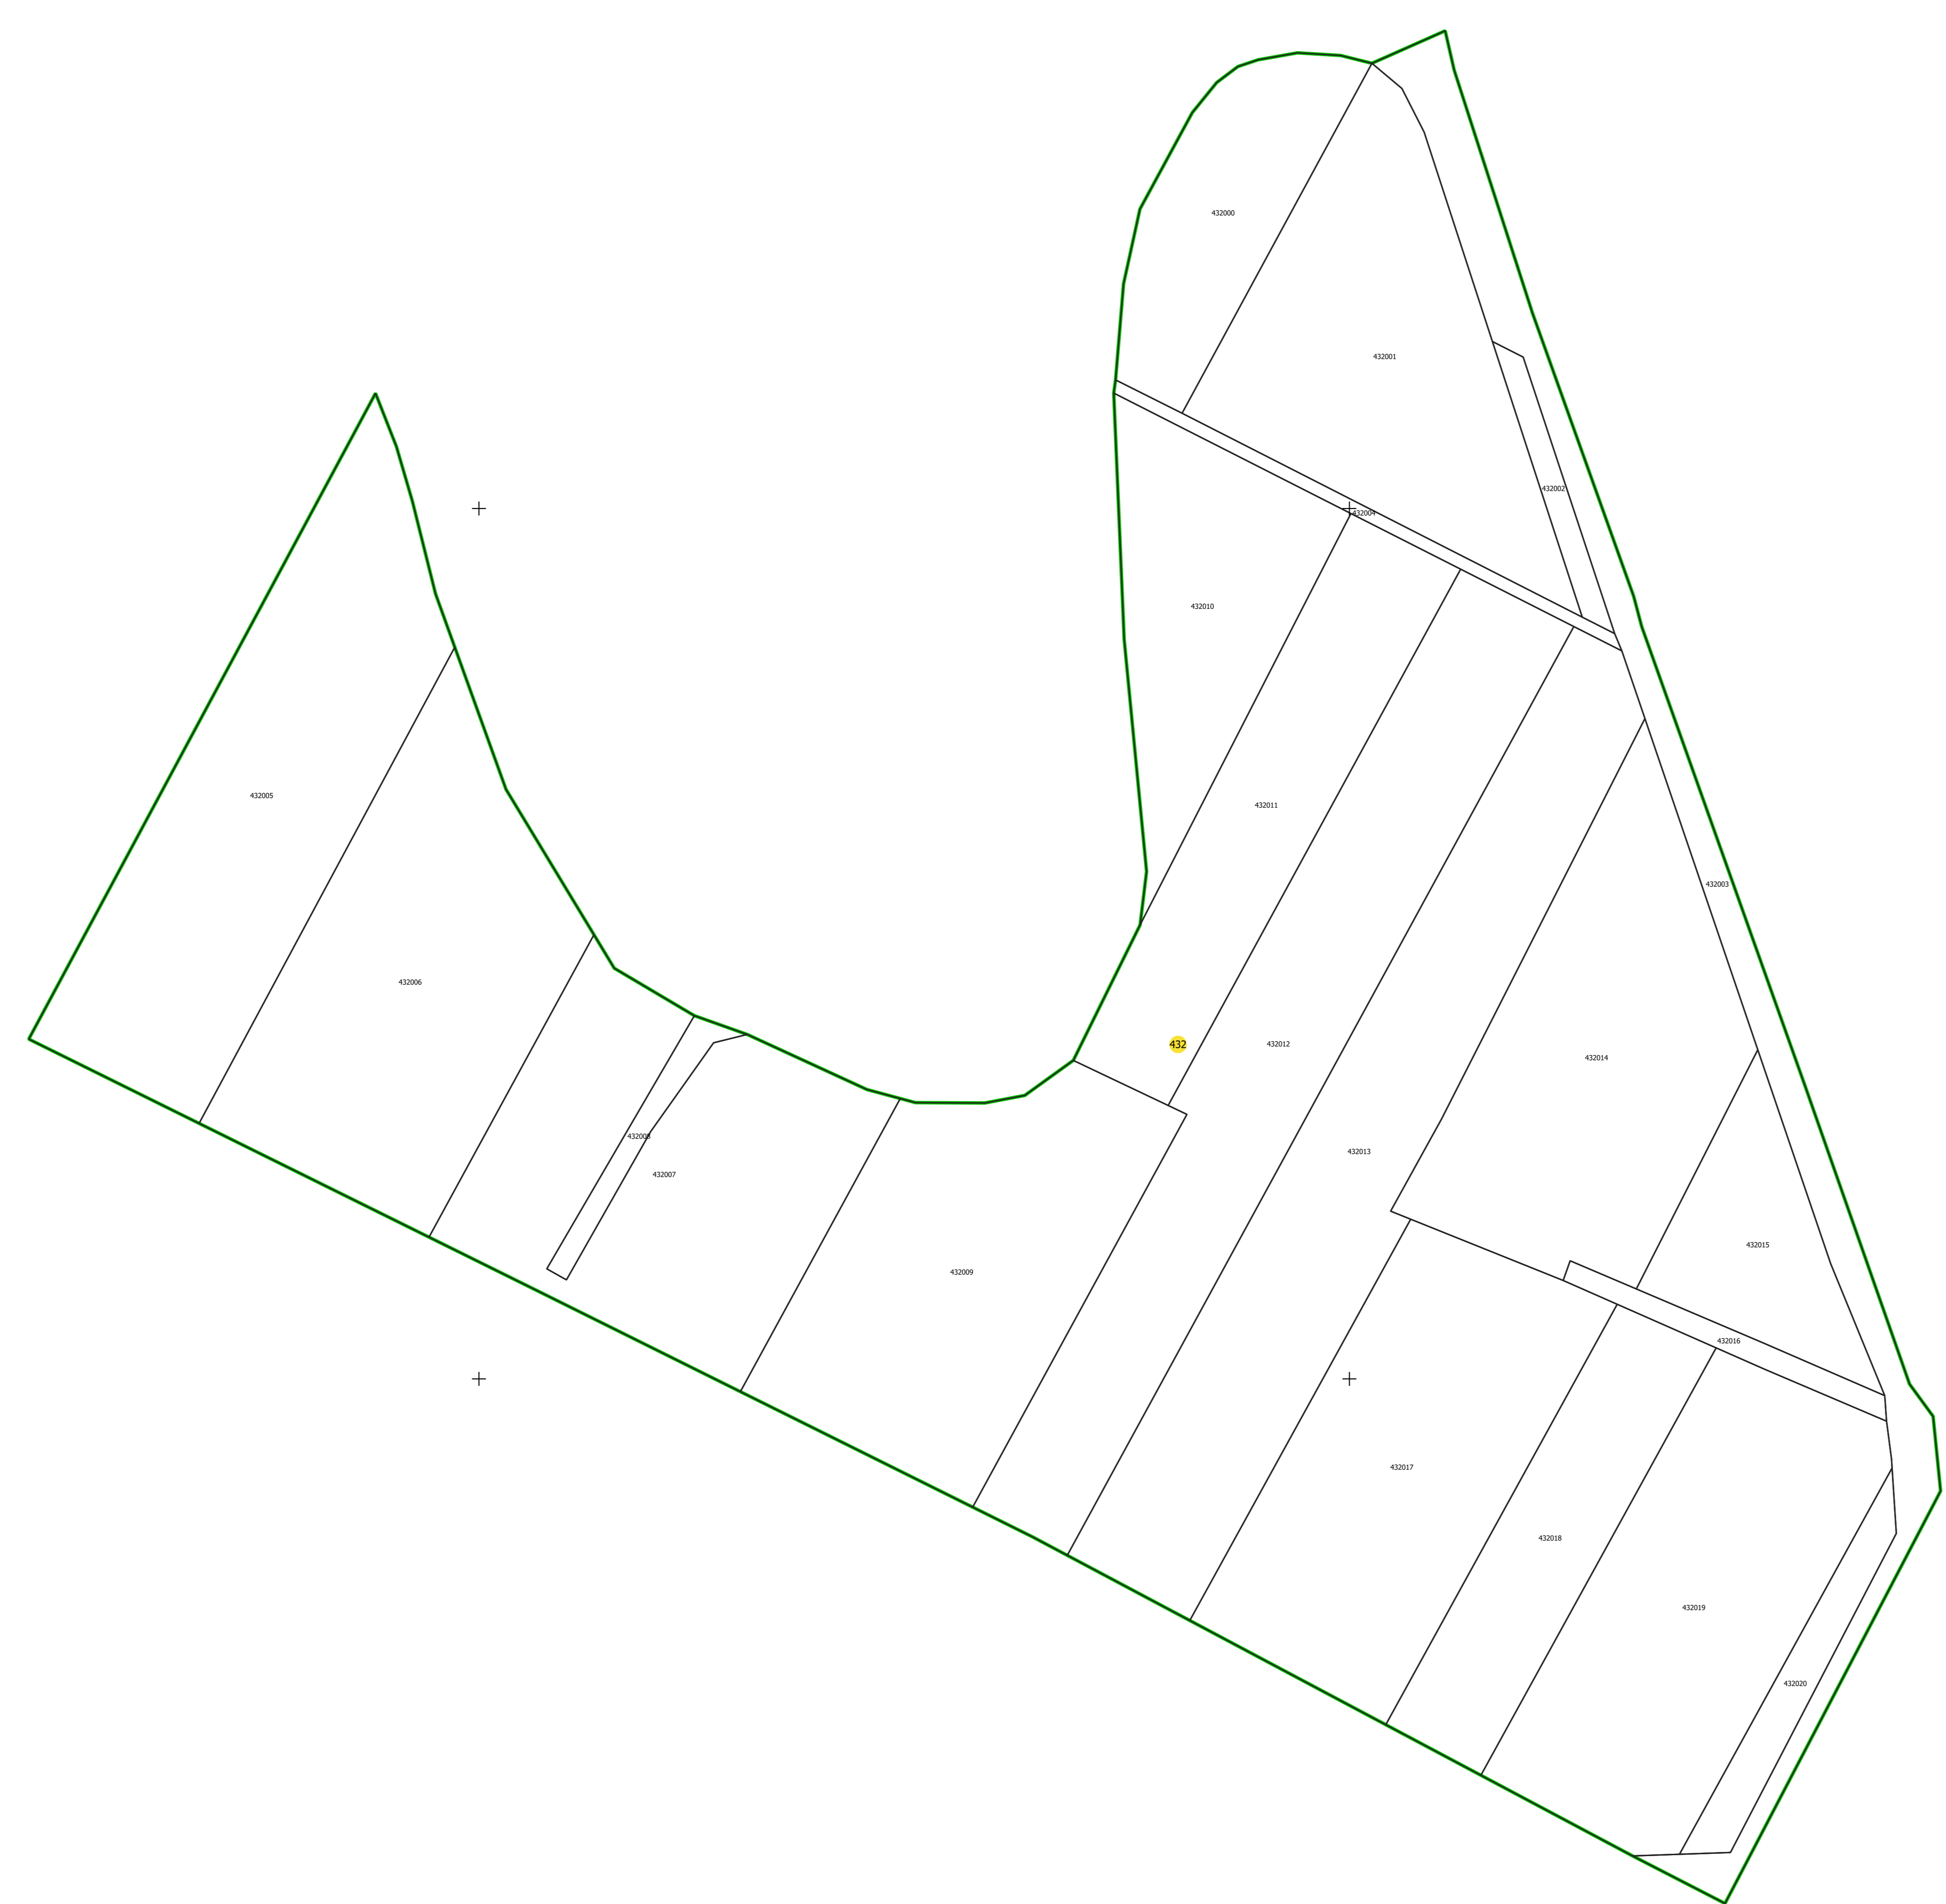

PLAN CADASTRAL  
UAT: CIUMEGHIU, județul: BIHOR, sector 432  
Scara 1:1000  
Sistem de proiecție: STEREO 70  
Spre publicare

**LEGENDĂ**

Limită UAT	
Limită intravilan	
Sector cadastral	
Imobile	
Construcții	
Rețea hidrografică	
Număr administrativ	

S.C. Total Business Land S.R.L.  
Data:                      Servus Electronic  
12.07.2023