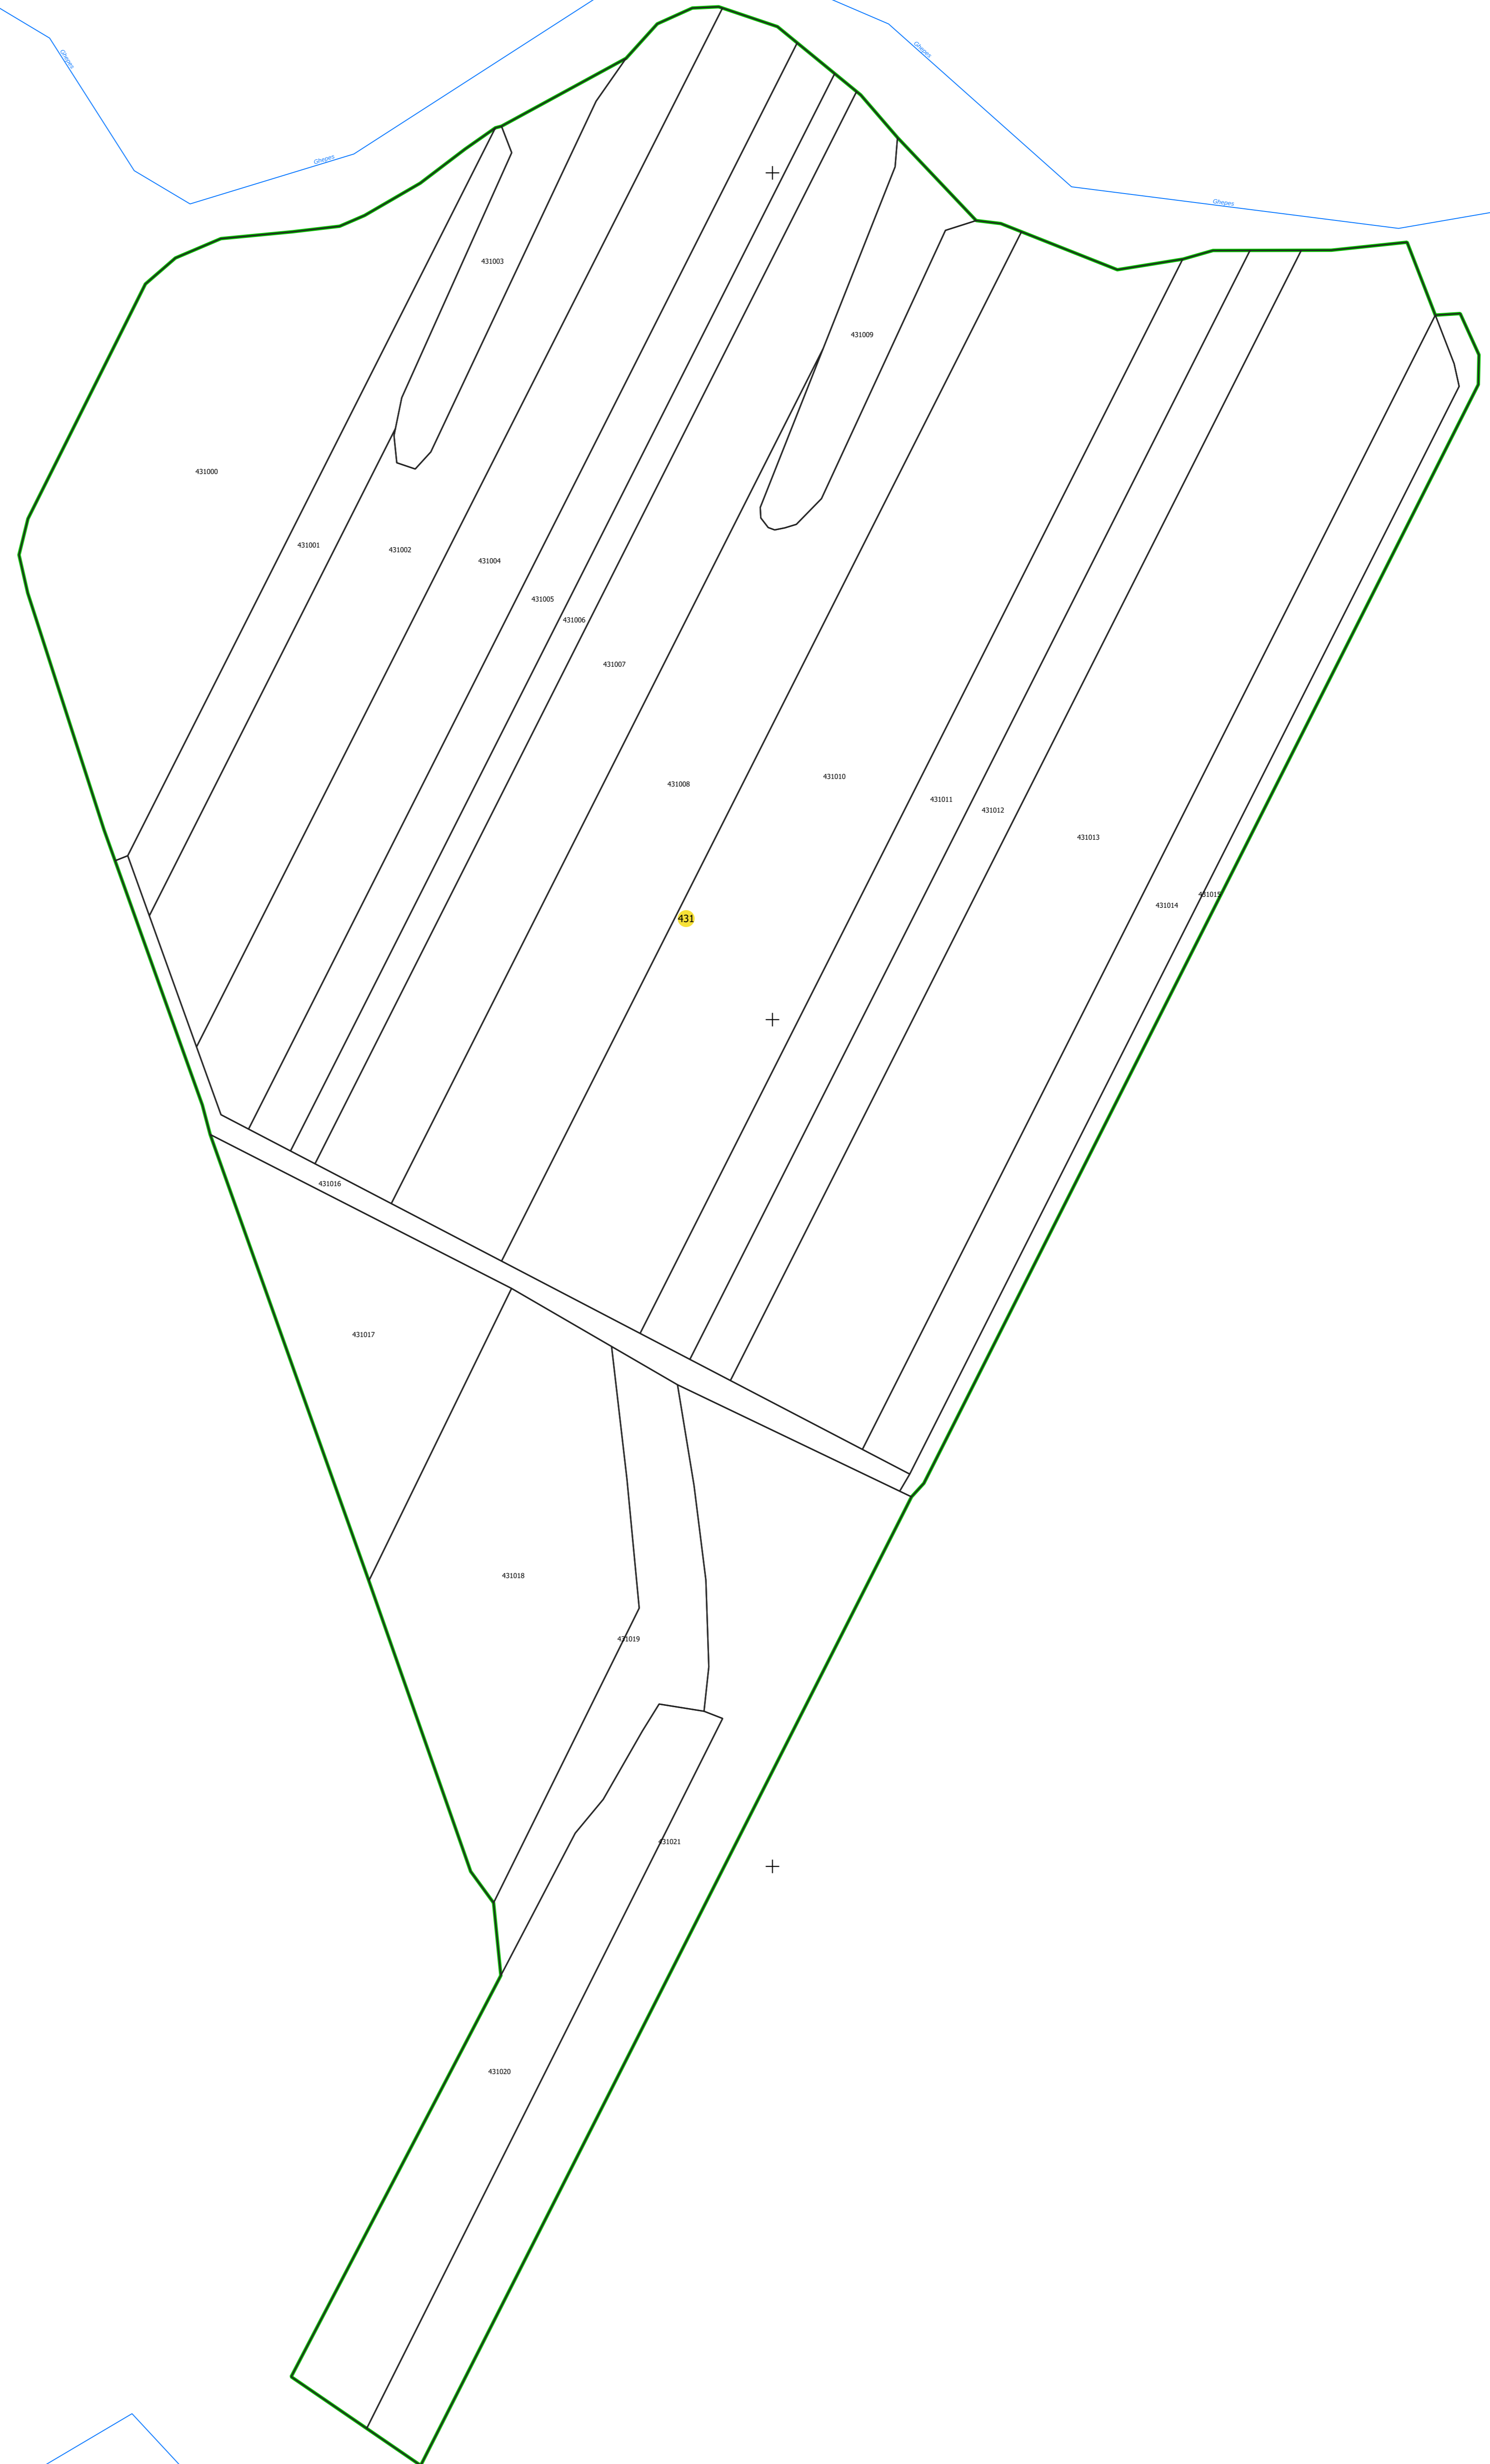

PLAN CADASTRAL
UAT: CIUMEGHIU, județul: BIHOR, sector 431
Scara 1:1000
Sistem de proiecție: STEREO 70
Spre publicare

LEGENDĂ

Limită UAT	
Limită intravilan	
Sector cadastral	
Imobile	
Construcții	
Rețea hidrografică	
Număr administrativ