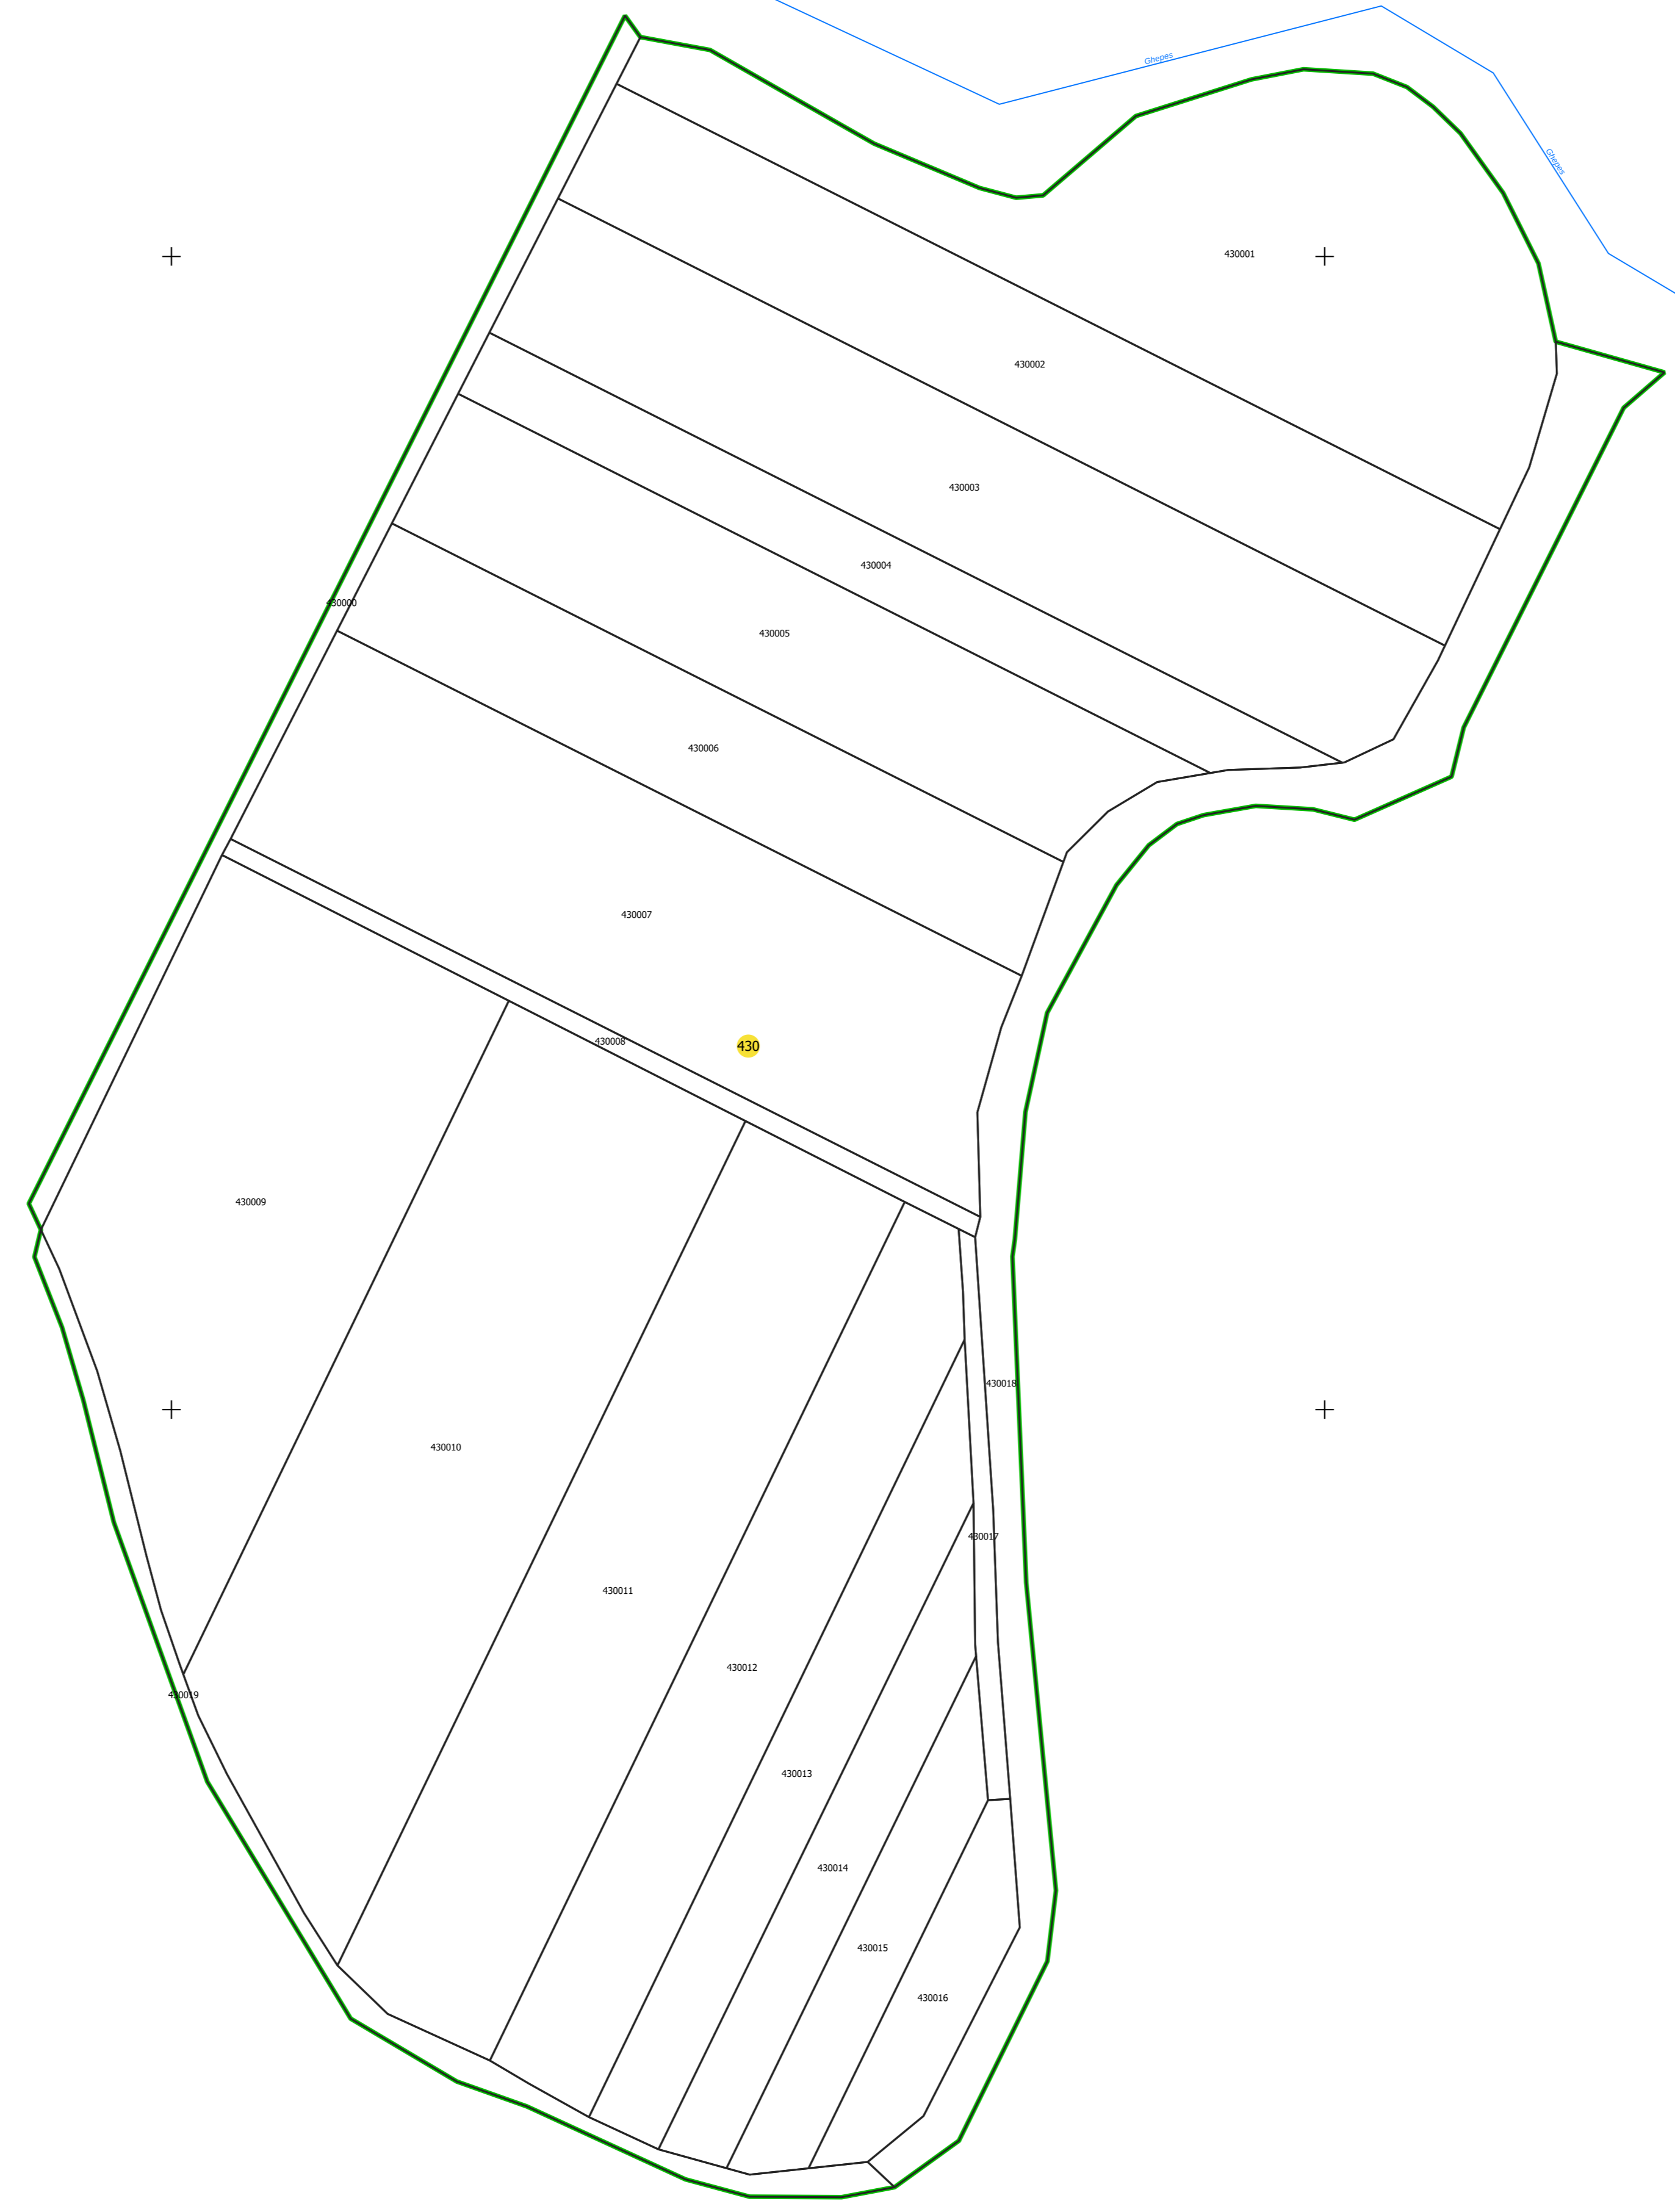

PLAN CADASTRAL
UAT: CIUMEGHIU, județul: BIHOR, sector 430
Scara 1:1000
Sistem de proiecție: STEREO 70
Spre publicare

LEGENDĂ

Limită UAT	
Limită intravilan	
Sector cadastral	
Imobile	
Construcții	
Rețea hidrografică	
Număr administrativ	

S.C. Total Business Land S.R.L.
Data: Screenshot electronic
12.07.2023