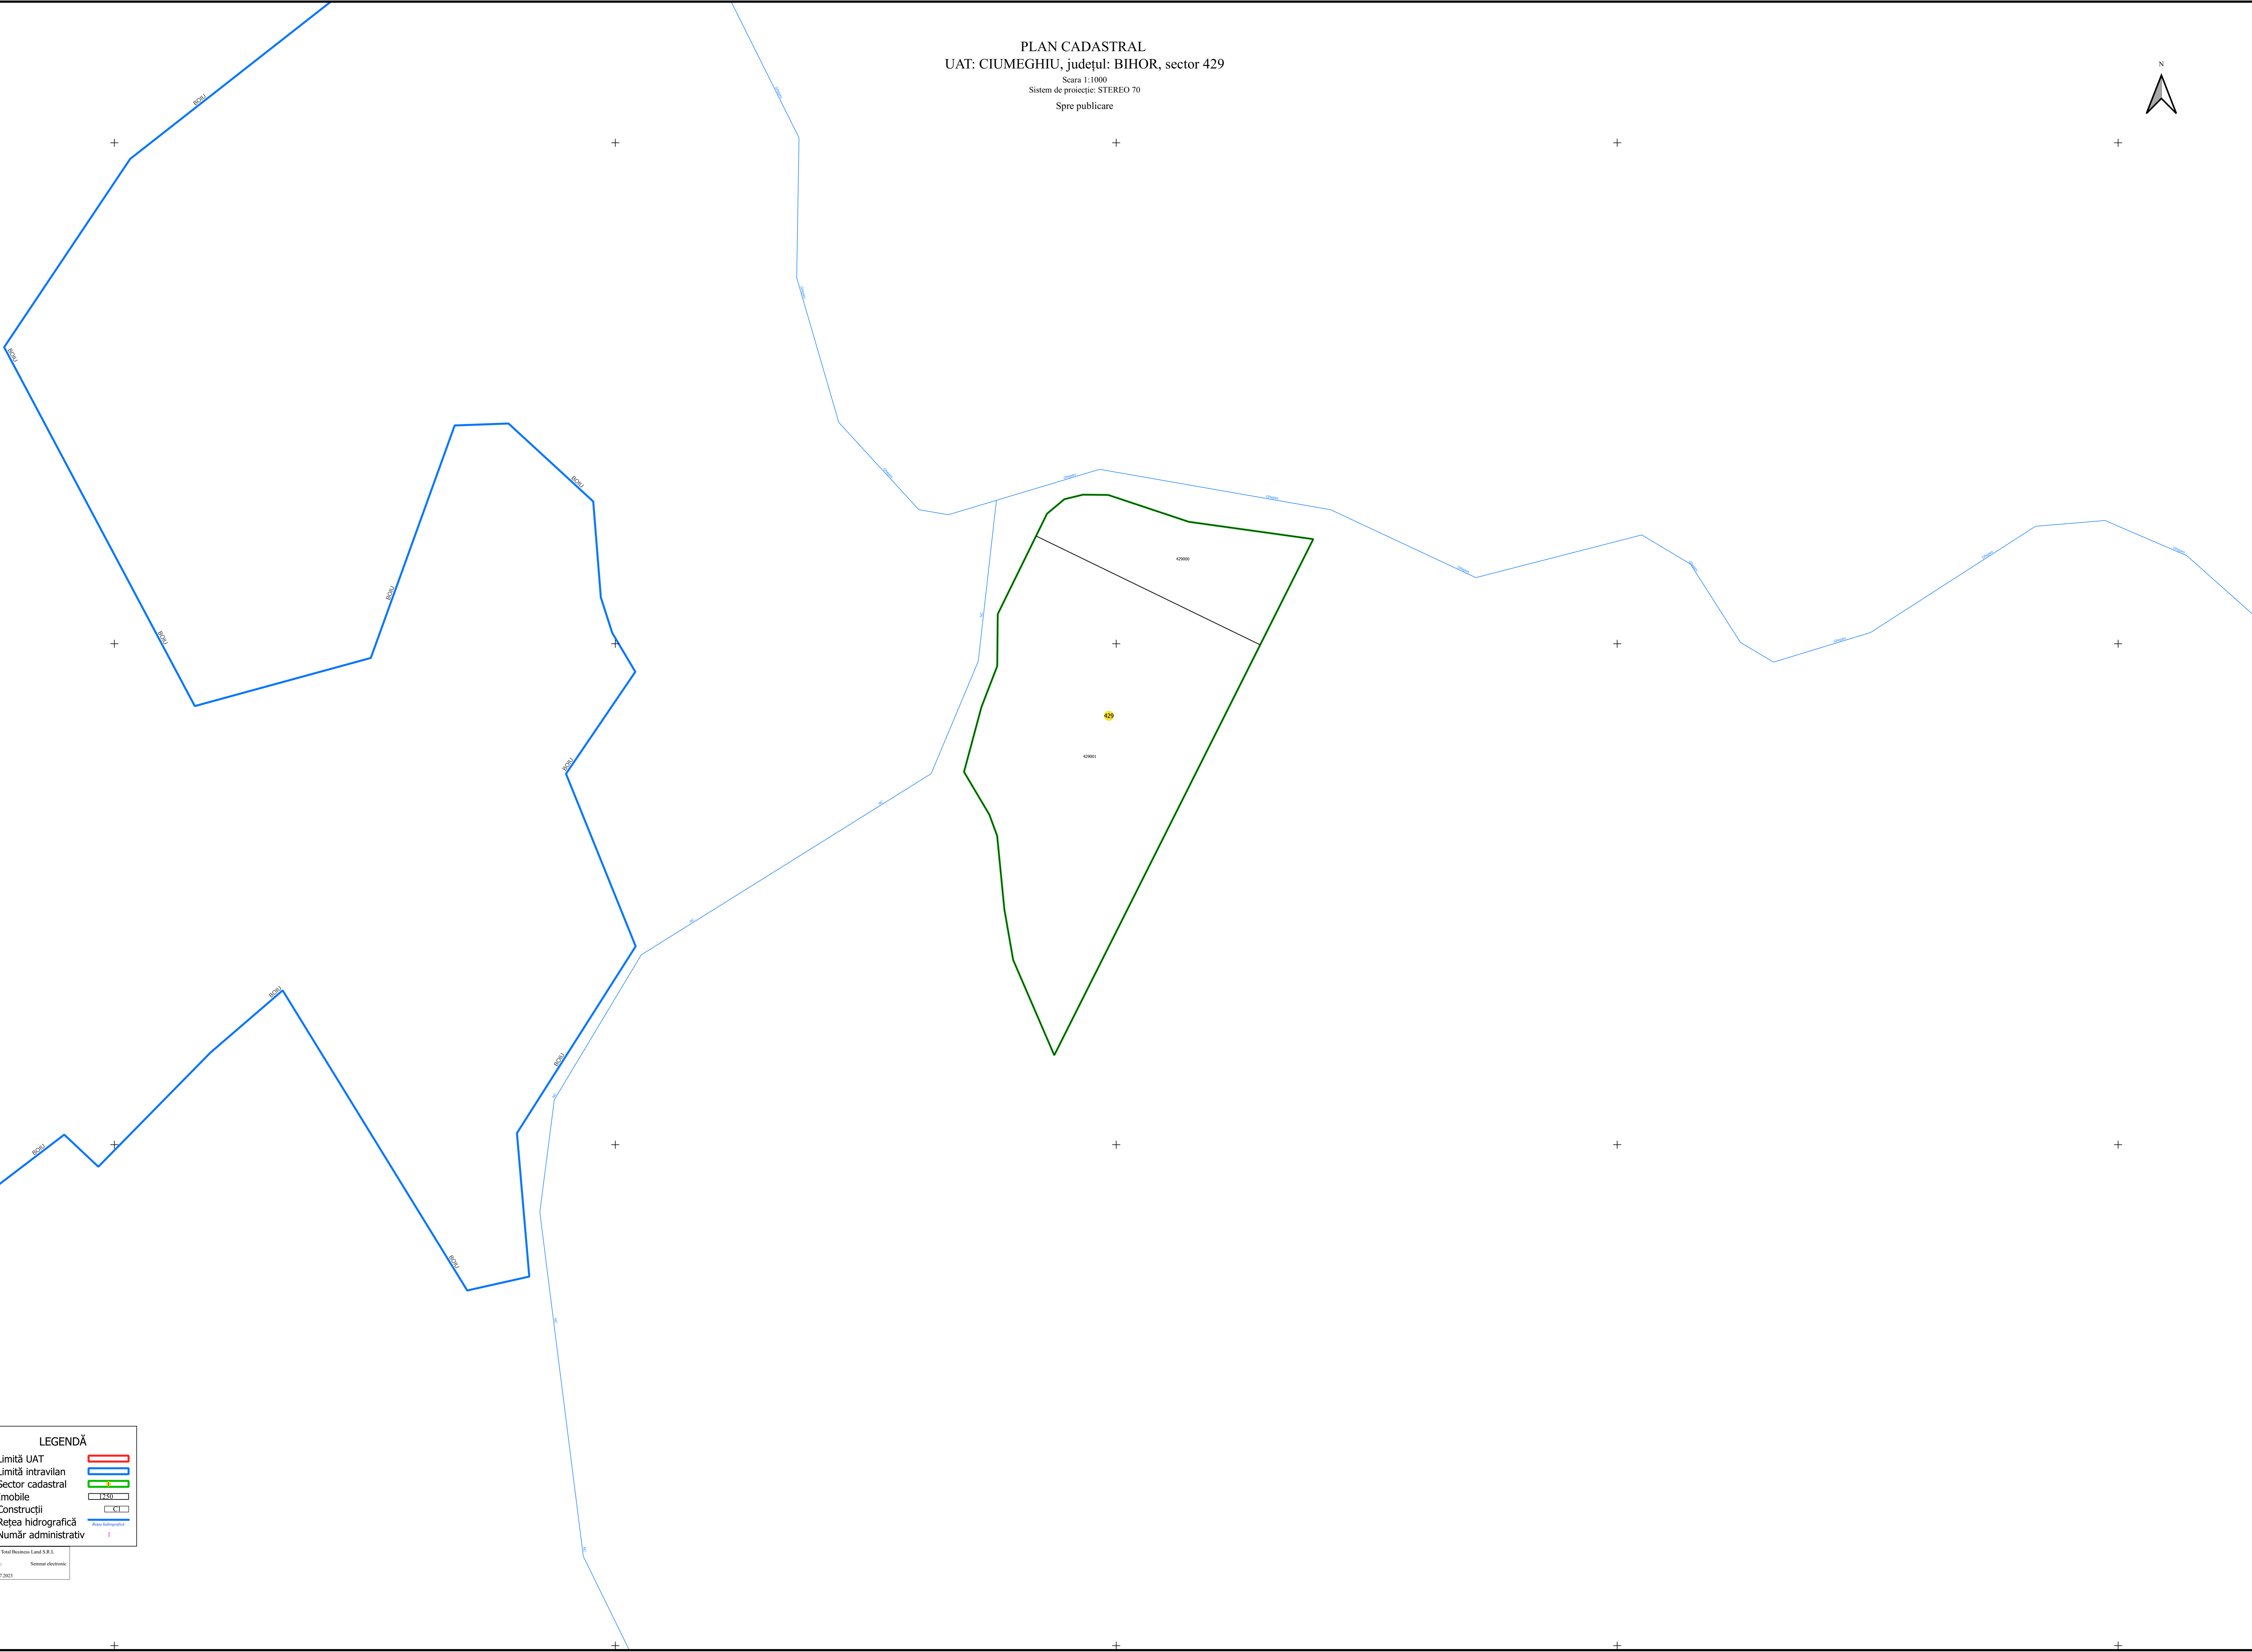

PLAN CADASTRAL
UAT: CIUMEGHIU, județul: BIHOR, sector 429
Scara 1:1000
Sistem de proiecție: STEREO 70
Spre publicare

LEGENDĂ

Limită UAT	
Limită intravilan	
Sector cadastral	
Imobile	
Construcții	
Rețea hidrografică	
Număr administrativ	

S.C. Total Business Land S.R.L.
Data: Sensor electronic
12.07.2023