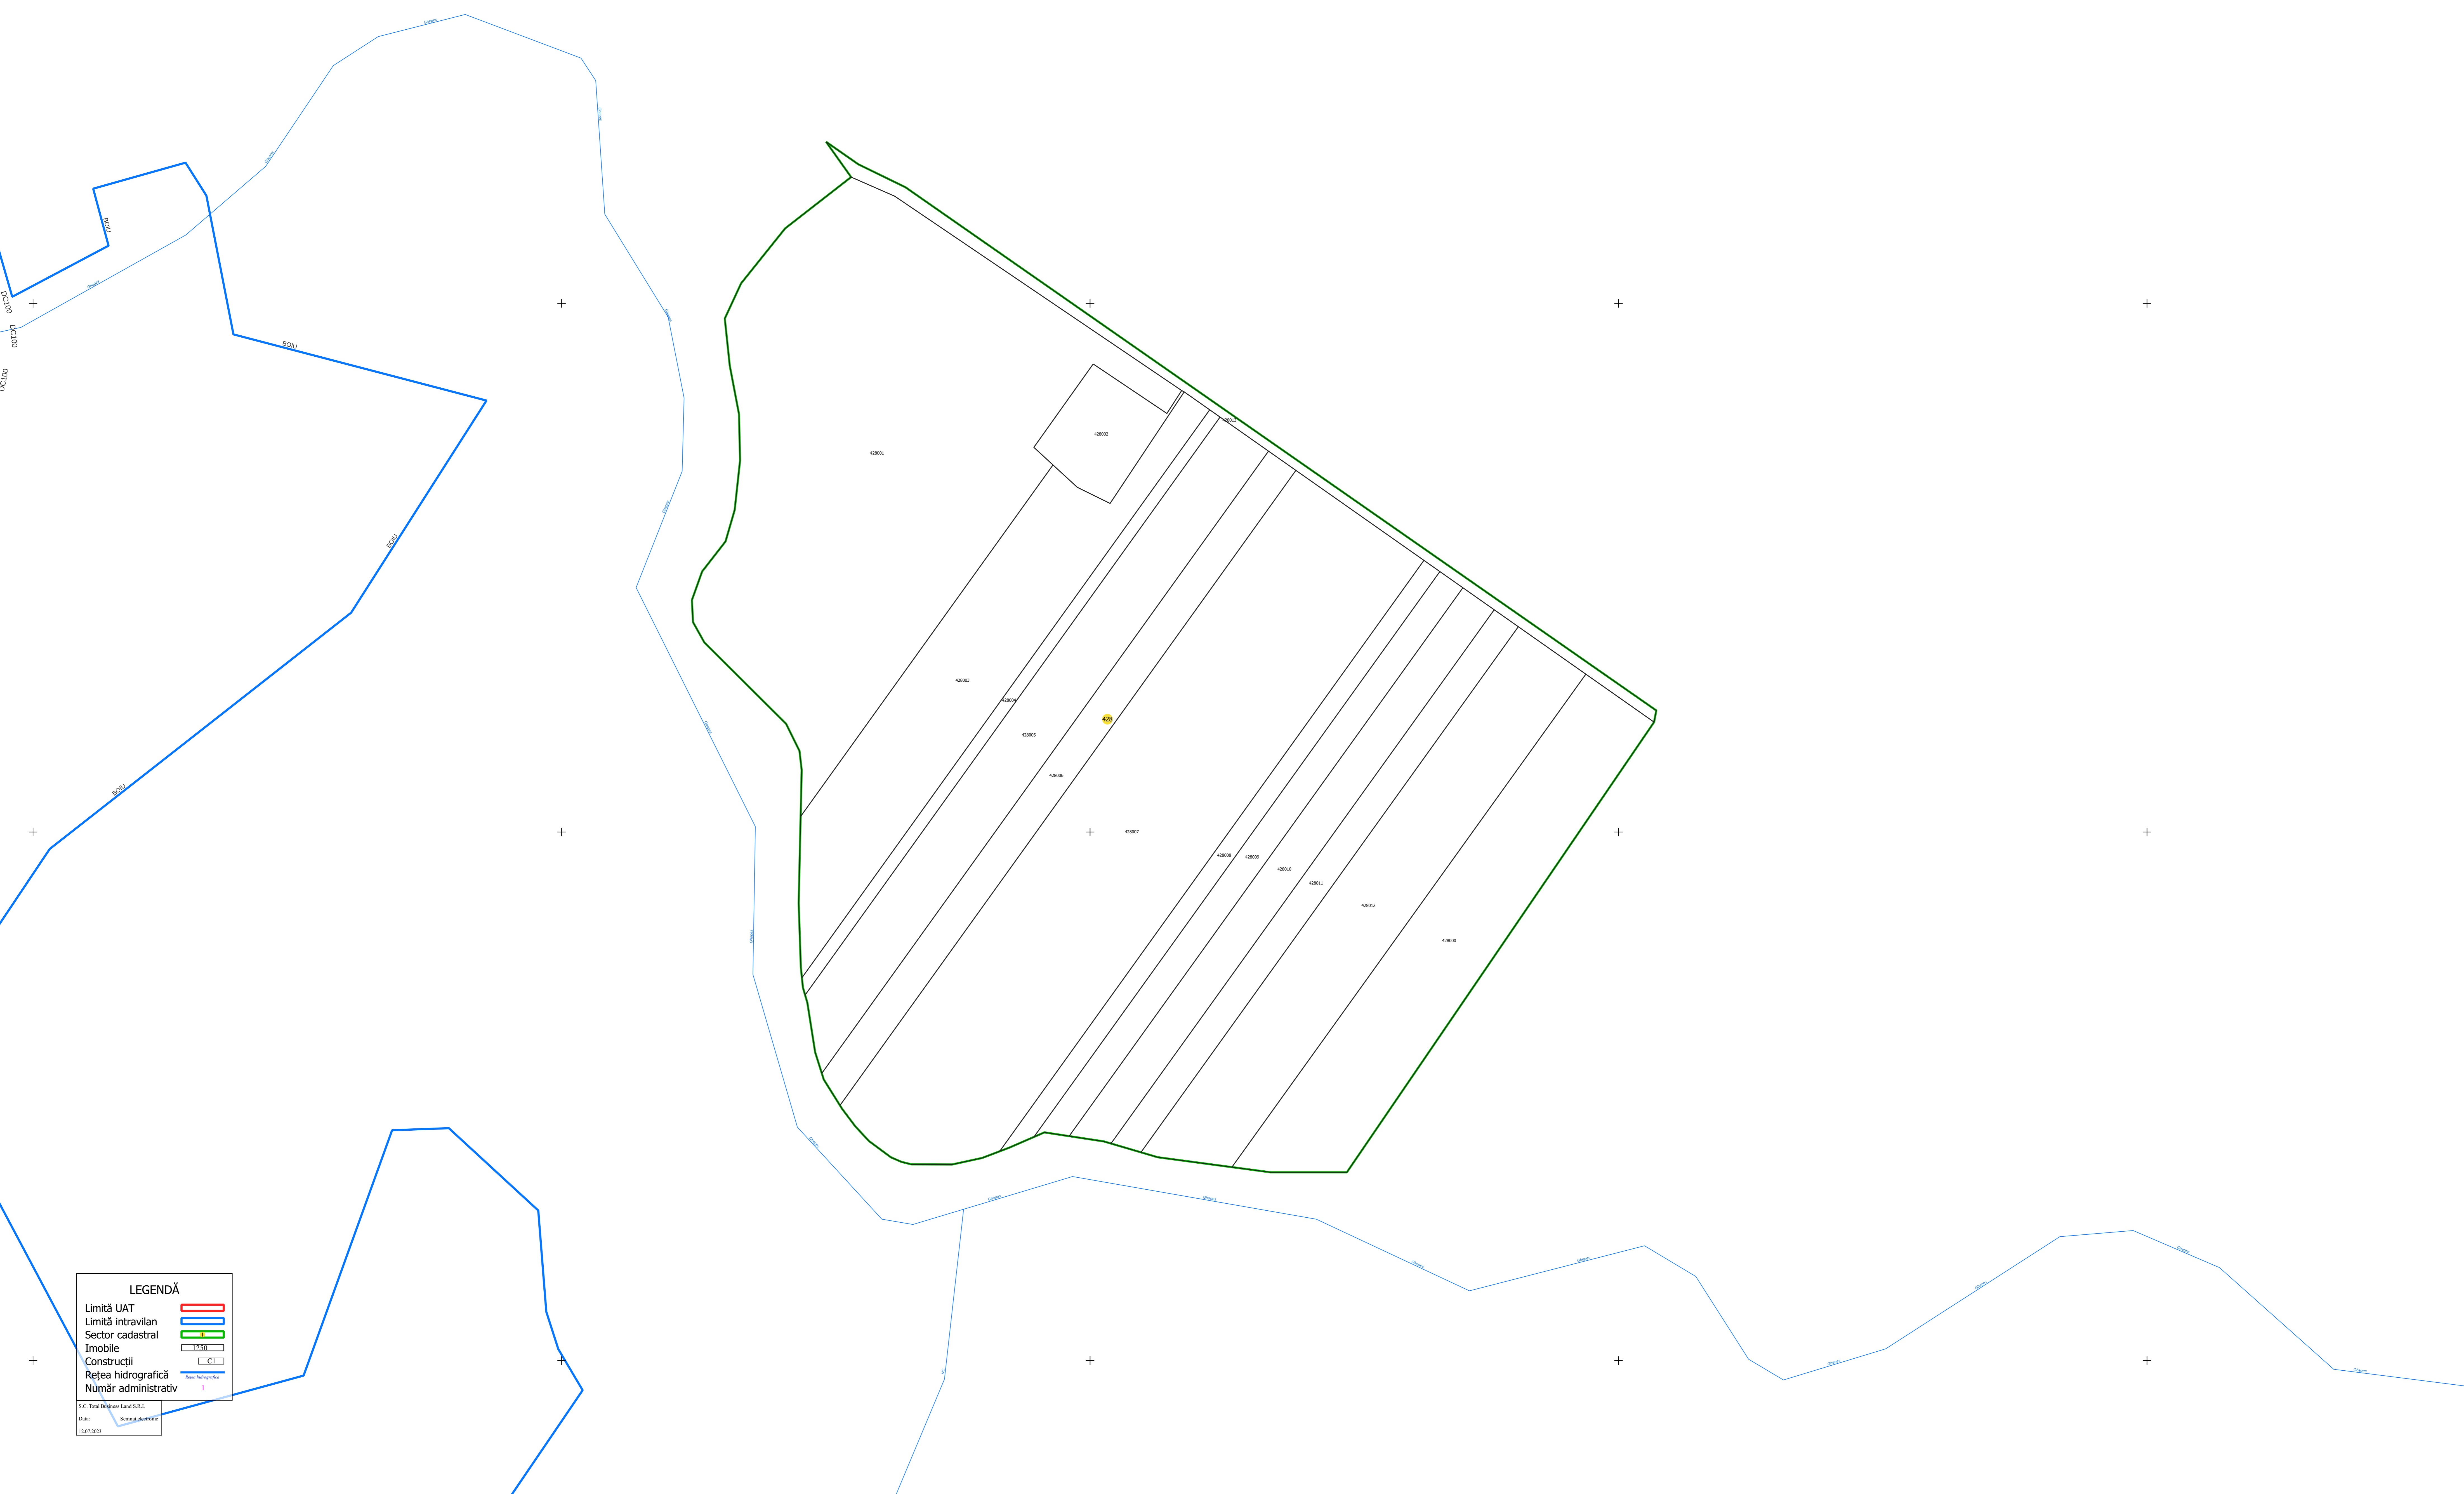

PLAN CADASTRAL  
UAT: CIUMEGHIU, județul: BIHOR, sector 428  
Scara 1:1000  
Sistem de proiecție: STEREO 70  
Spre publicare

**LEGENDĂ**

|                     |  |
|---------------------|--|
| Limită UAT          |  |
| Limită intravilan   |  |
| Sector cadastral    |  |
| Imobile             |  |
| Construcții         |  |
| Rețea hidrografică  |  |
| Număr administrativ |  |

S.C. Total Release Land S.R.L.  
Data: 12.07.2023