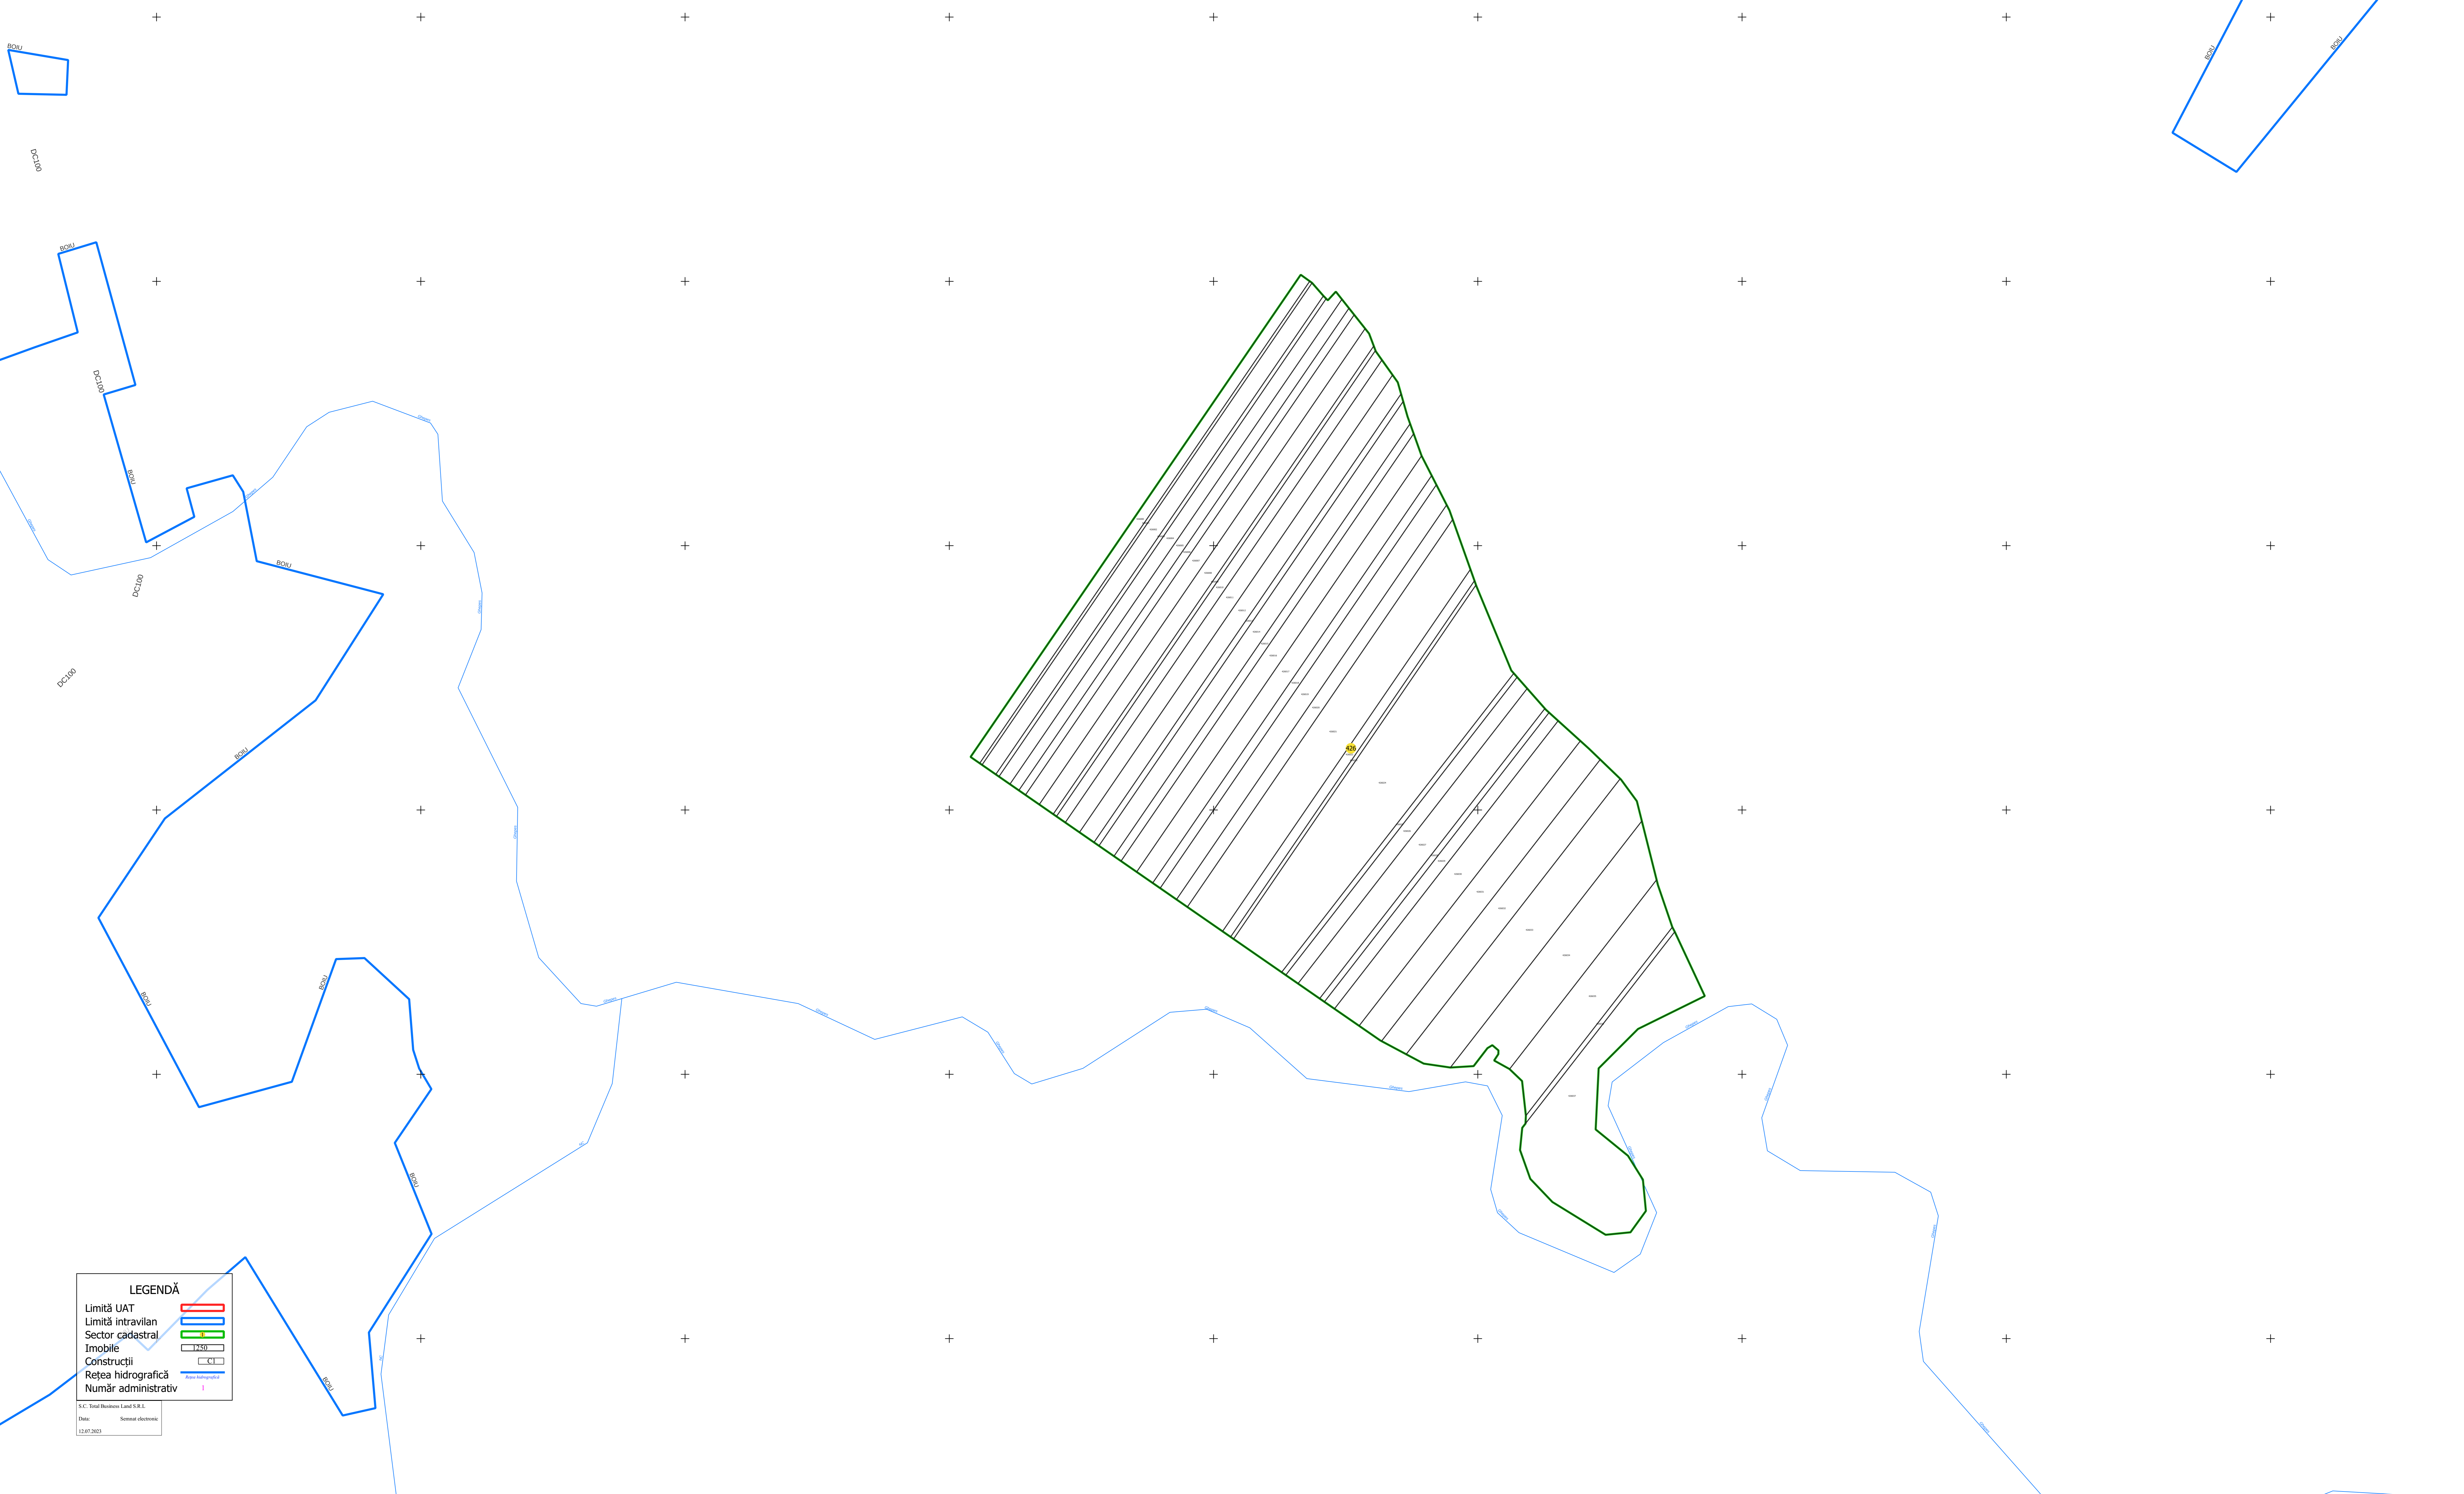

PLAN CADASTRAL
UAT: CIUMEGHIU, județul: BIHOR, sector 426
Scara 1:2000
Sistem de proiecție: STEREO 70
Spre publicare

LEGENDĂ

Limită UAT	
Limită intravilan	
Sector cadastral	
Imobile	
Construcții	
Rețea hidrografică	
Număr administrativ	

S.C. Total Business Land S.R.L.
Data: Scanned electronic
12.07.2023