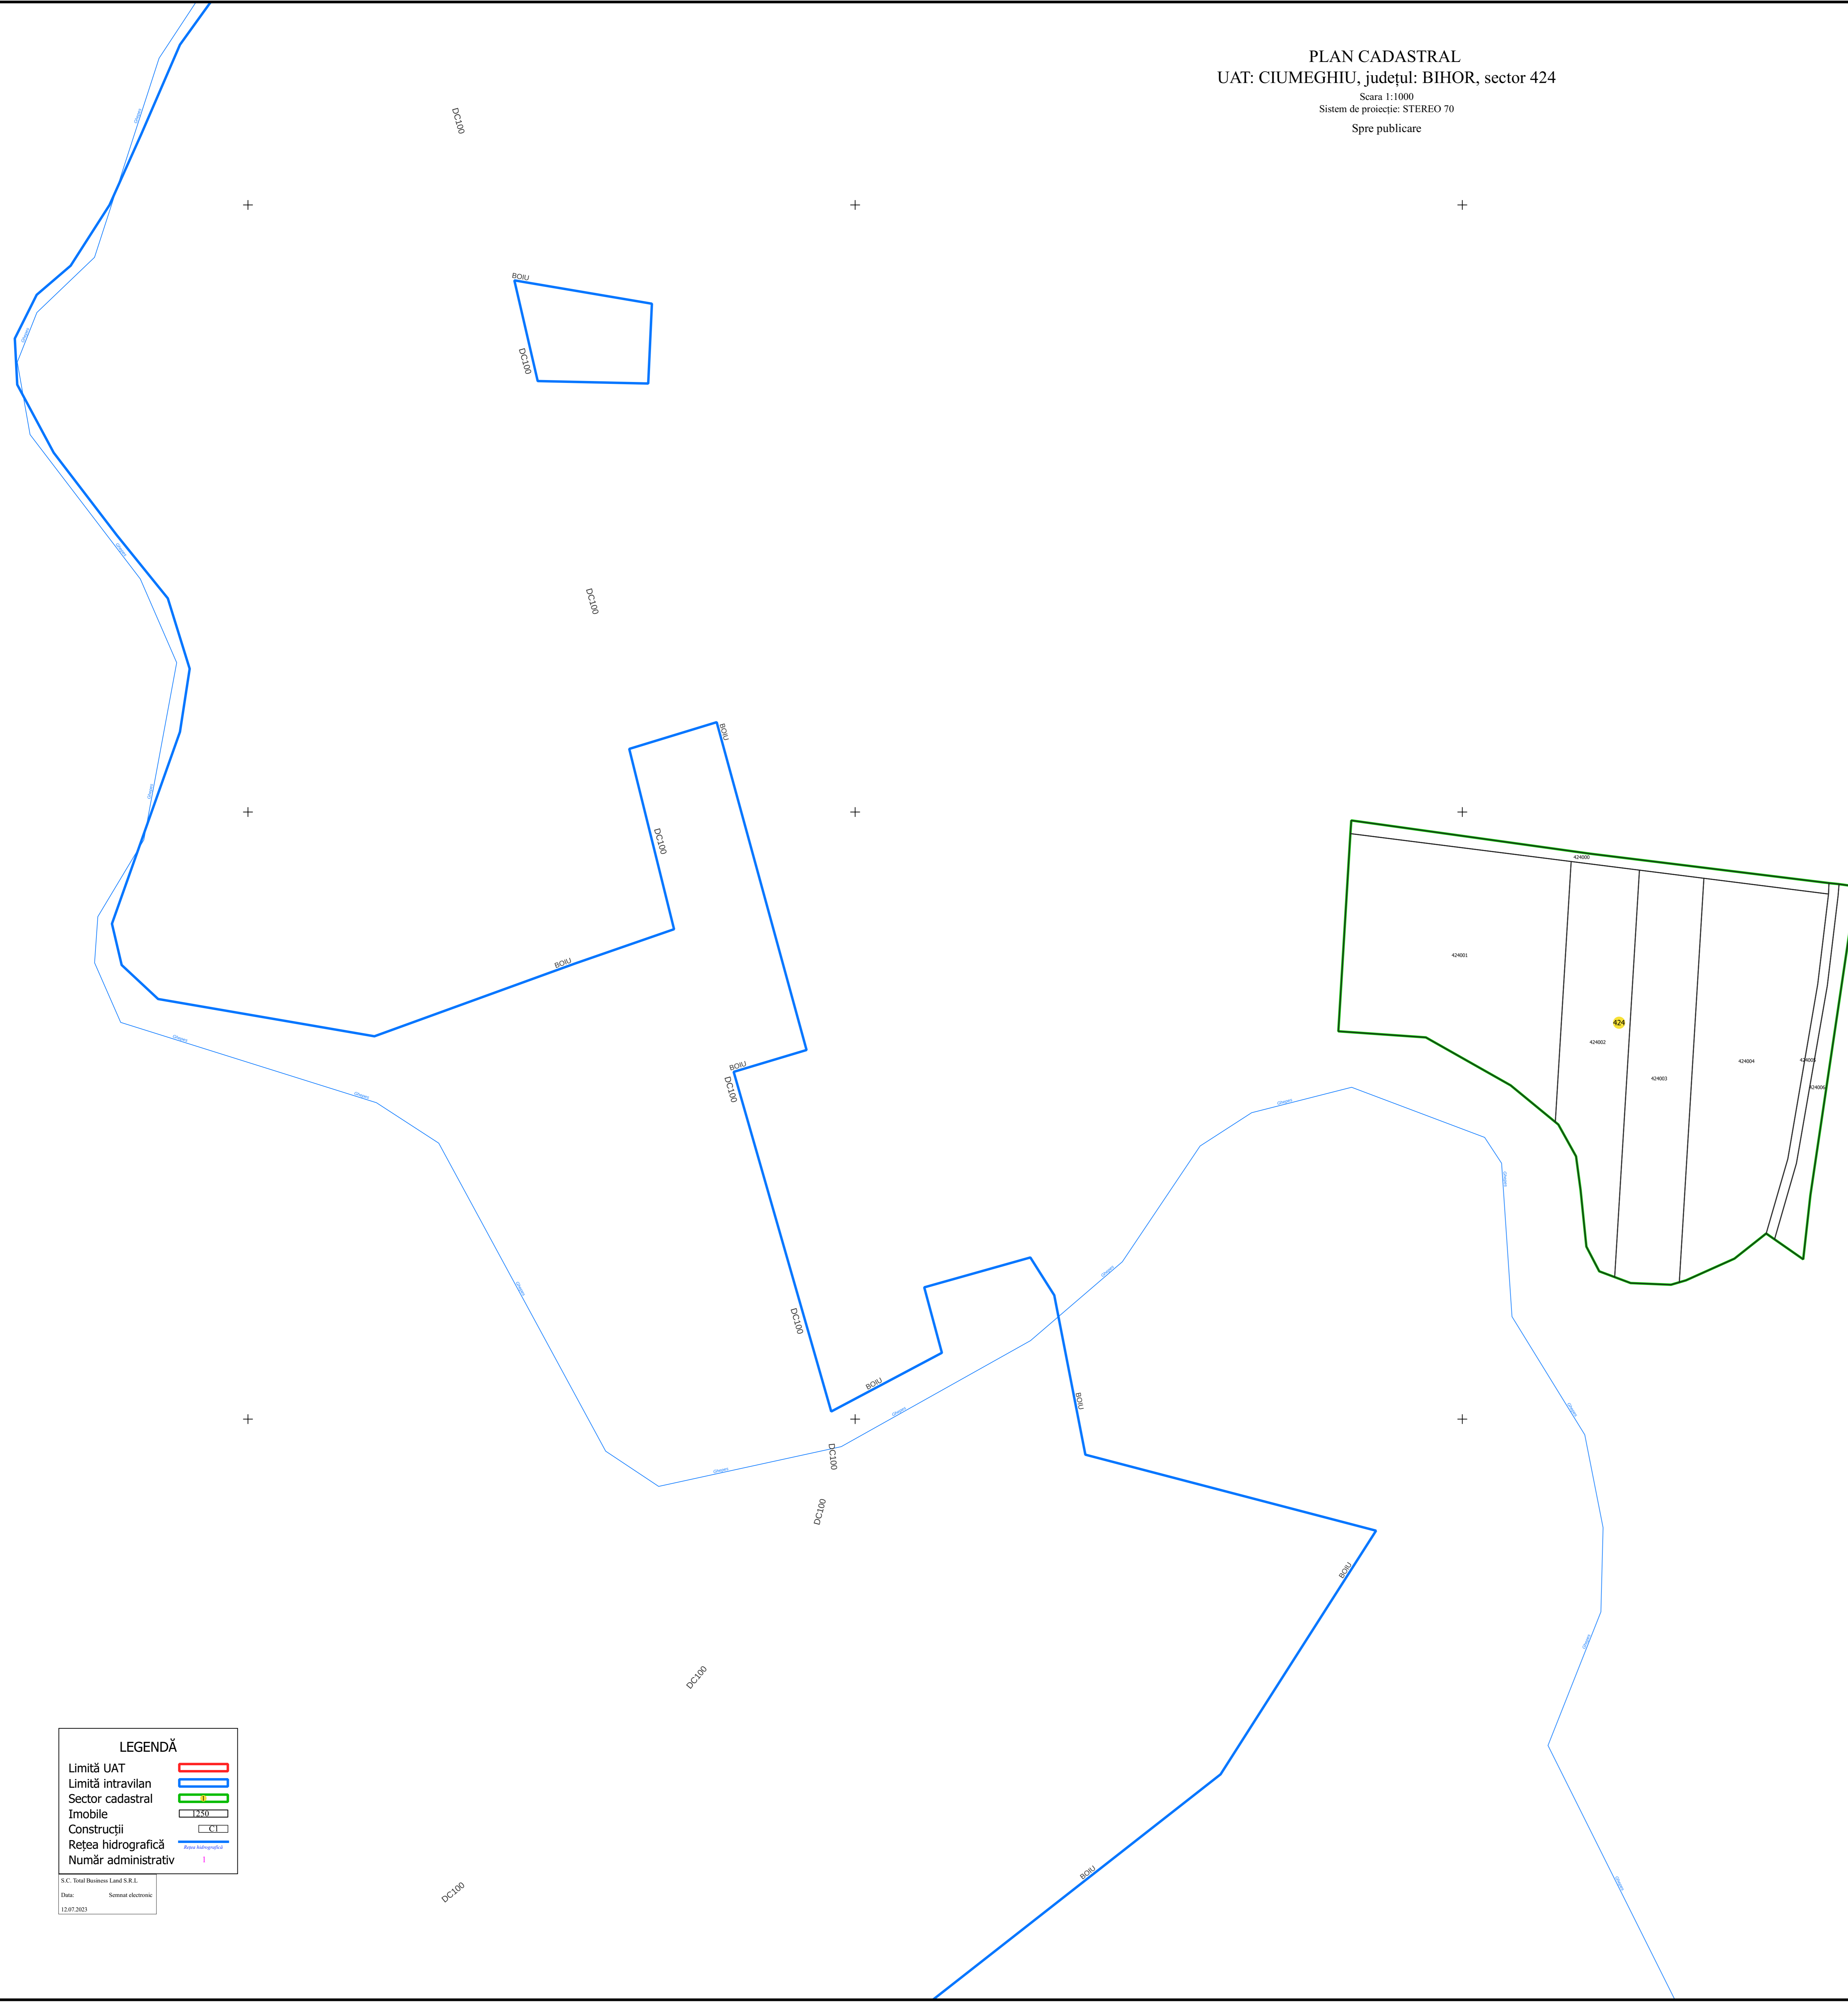

PLAN CADASTRAL  
UAT: CIUMEGHIU, județul: BIHOR, sector 424  
Scara 1:1000  
Sistem de proiecție: STEREO 70  
Spre publicare

**LEGENDĂ**

Limită UAT	
Limită intravilan	
Sector cadastral	
Imobile	
Construcții	
Rețea hidrografică	
Număr administrativ	

S.C. Total Business Land S.R.L.  
Data:                      Serviciu electronic  
12.07.2023