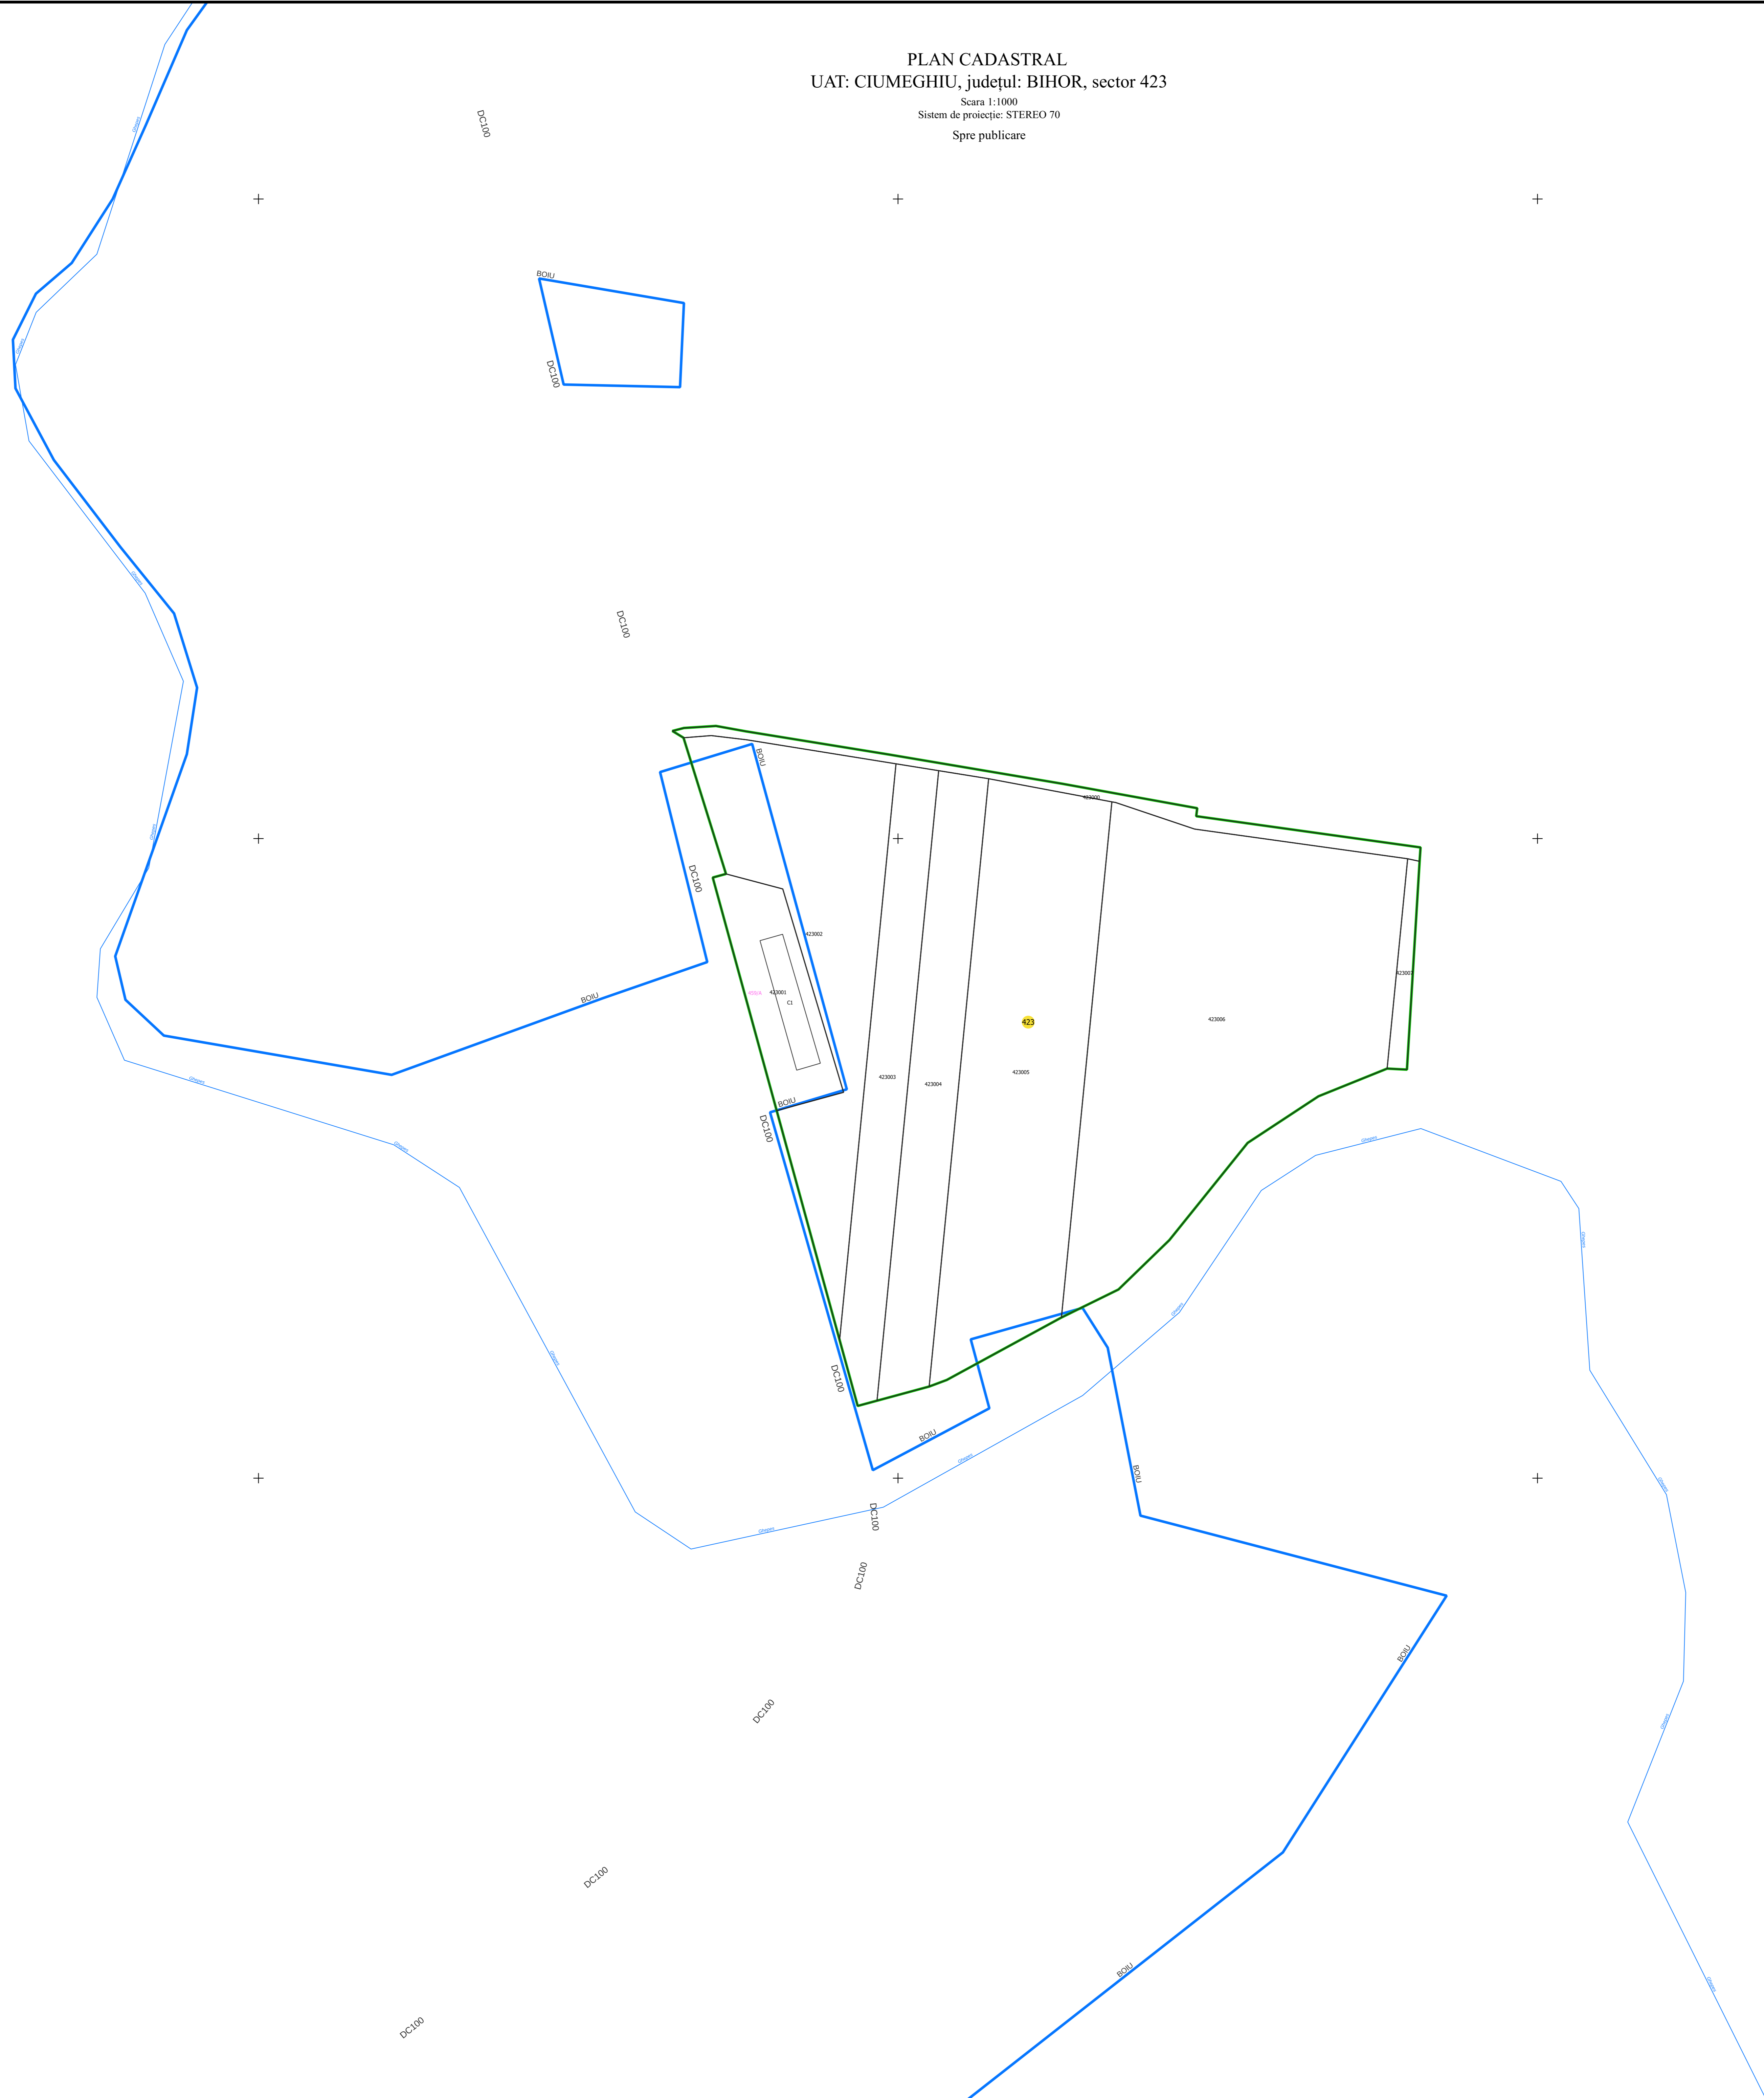

PLAN CADASTRAL
UAT: CIUMEGHIU, județul: BIHOR, sector 423
Scara 1:1000
Sistem de proiecție: STEREO 70
Spre publicare

LEGENDĂ

Limită UAT	
Limită intravilan	
Sector cadastral	
Imobile	
Construcții	
Rețea hidrografică	
Număr administrativ	

S.C. Total Business Land S.R.L.
Data: Servus electronic
12.07.2023