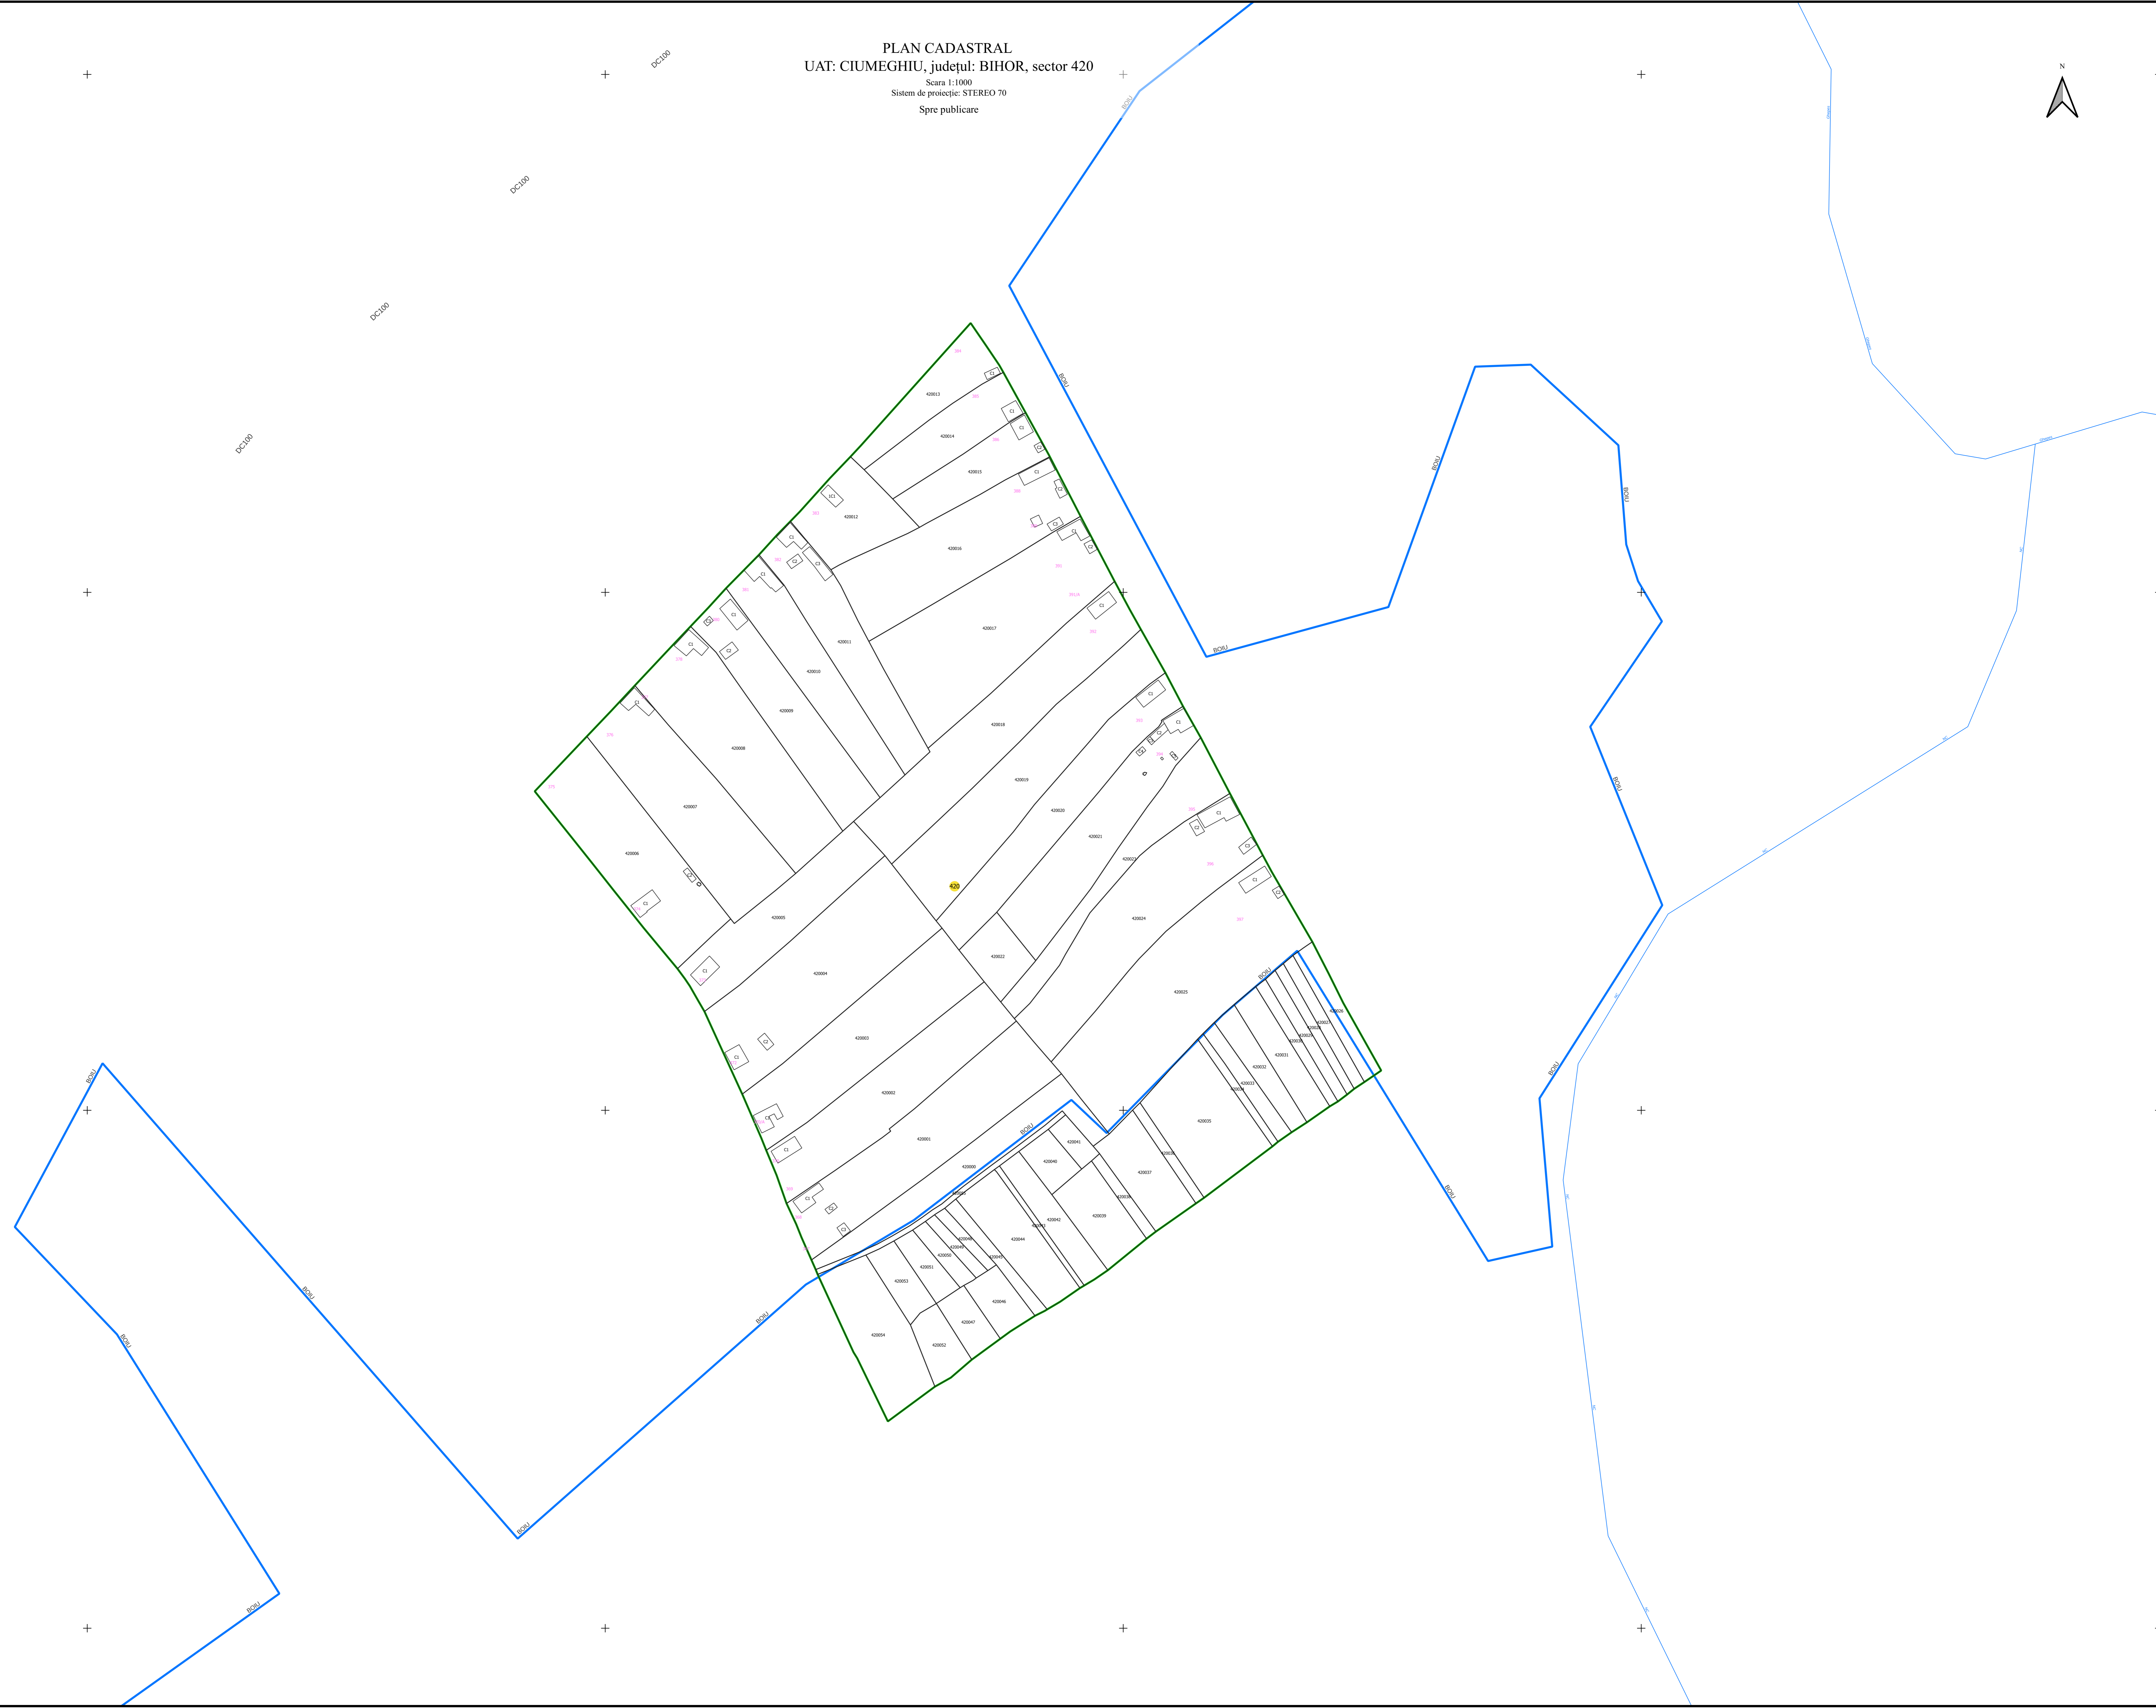

PLAN CADASTRAL
UAT: CIUMEGHIU, județul: BIHOR, sector 420
Scara 1:1000
Sistem de proiecție: STEREO 70
Spre publicare

LEGENDĂ

- Limită UAT
- Limită intravilan
- Sector cadastral
- Imobile
- Construcții
- Rețea hidrografică
- Număr administrativ

S.C. Total Business Land S.R.L.
Data: Semnal electronic
12.07.2023