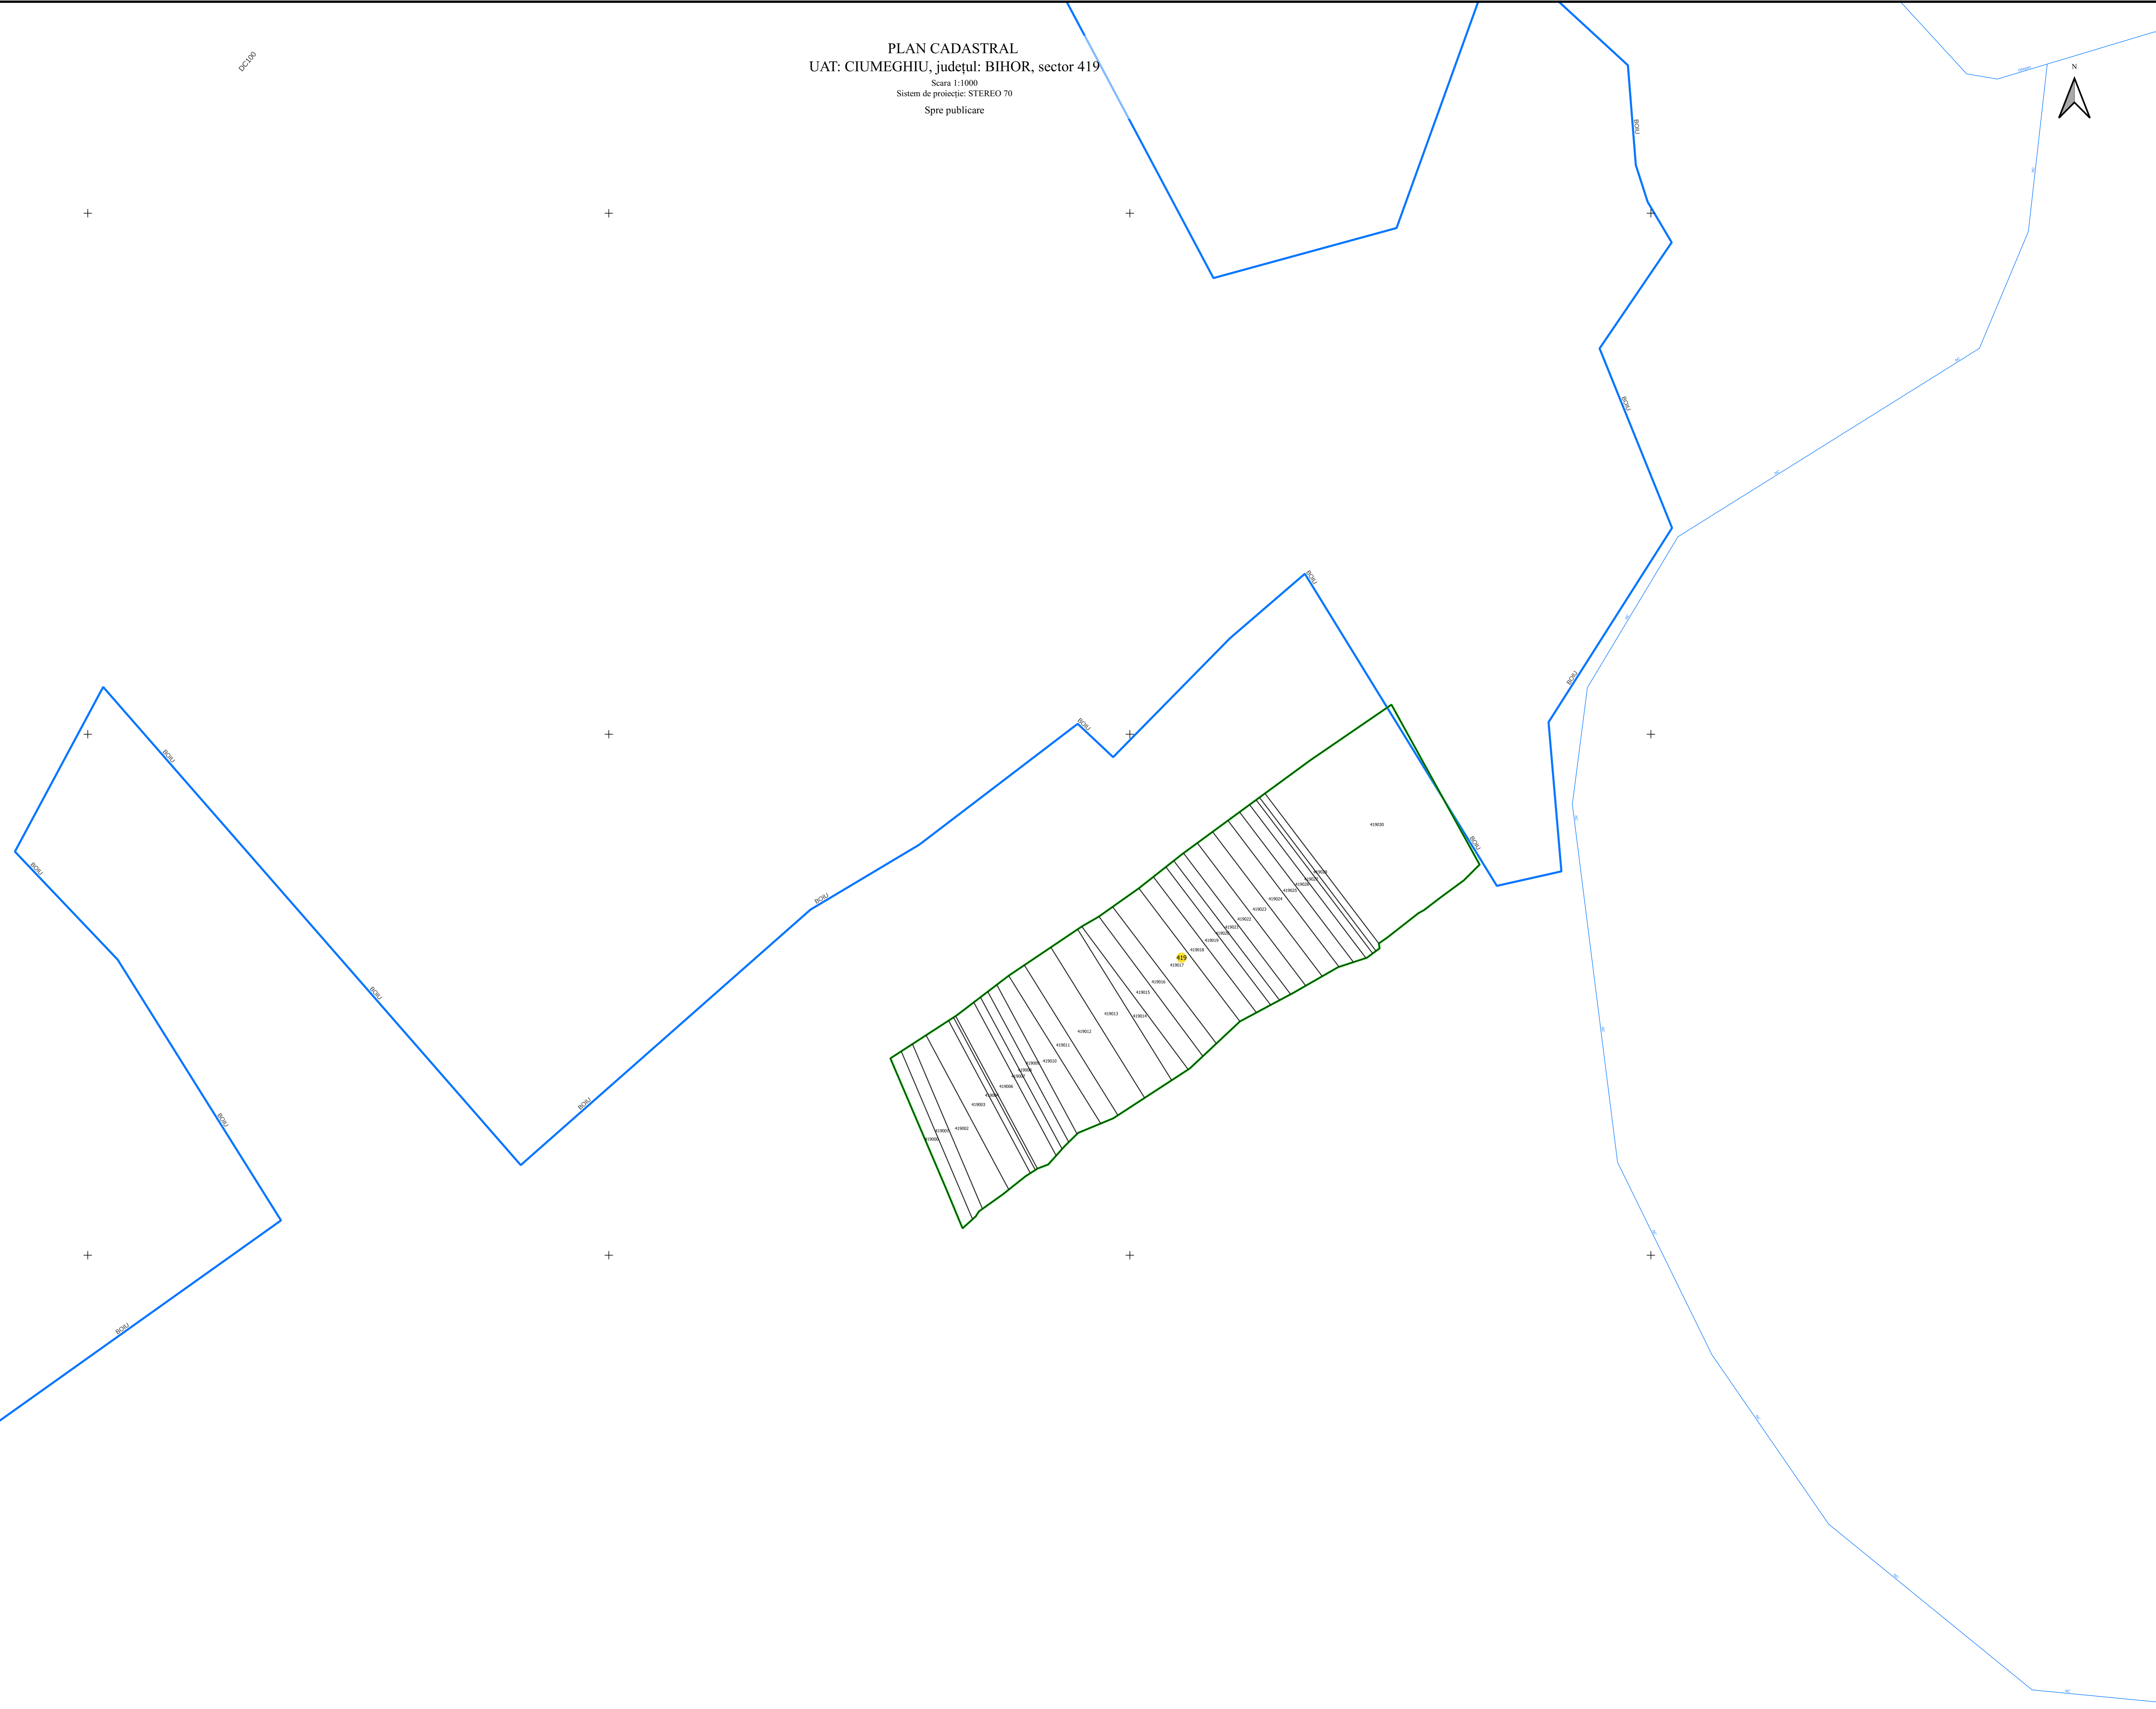

PLAN CADASTRAL
UAT: CIUMEGHIU, județul: BIHOR, sector 419
Scara 1:1000
Sistem de proiecție: STEREO 70
Spre publicare

LEGENDĂ

Limită UAT	
Limită intravilan	
Sector cadastral	
Imobile	
Construcții	
Rețea hidrografică	
Număr administrativ	

S.C. Total Business Land S.R.L.
Data: Serviciu electronic
12.07.2023