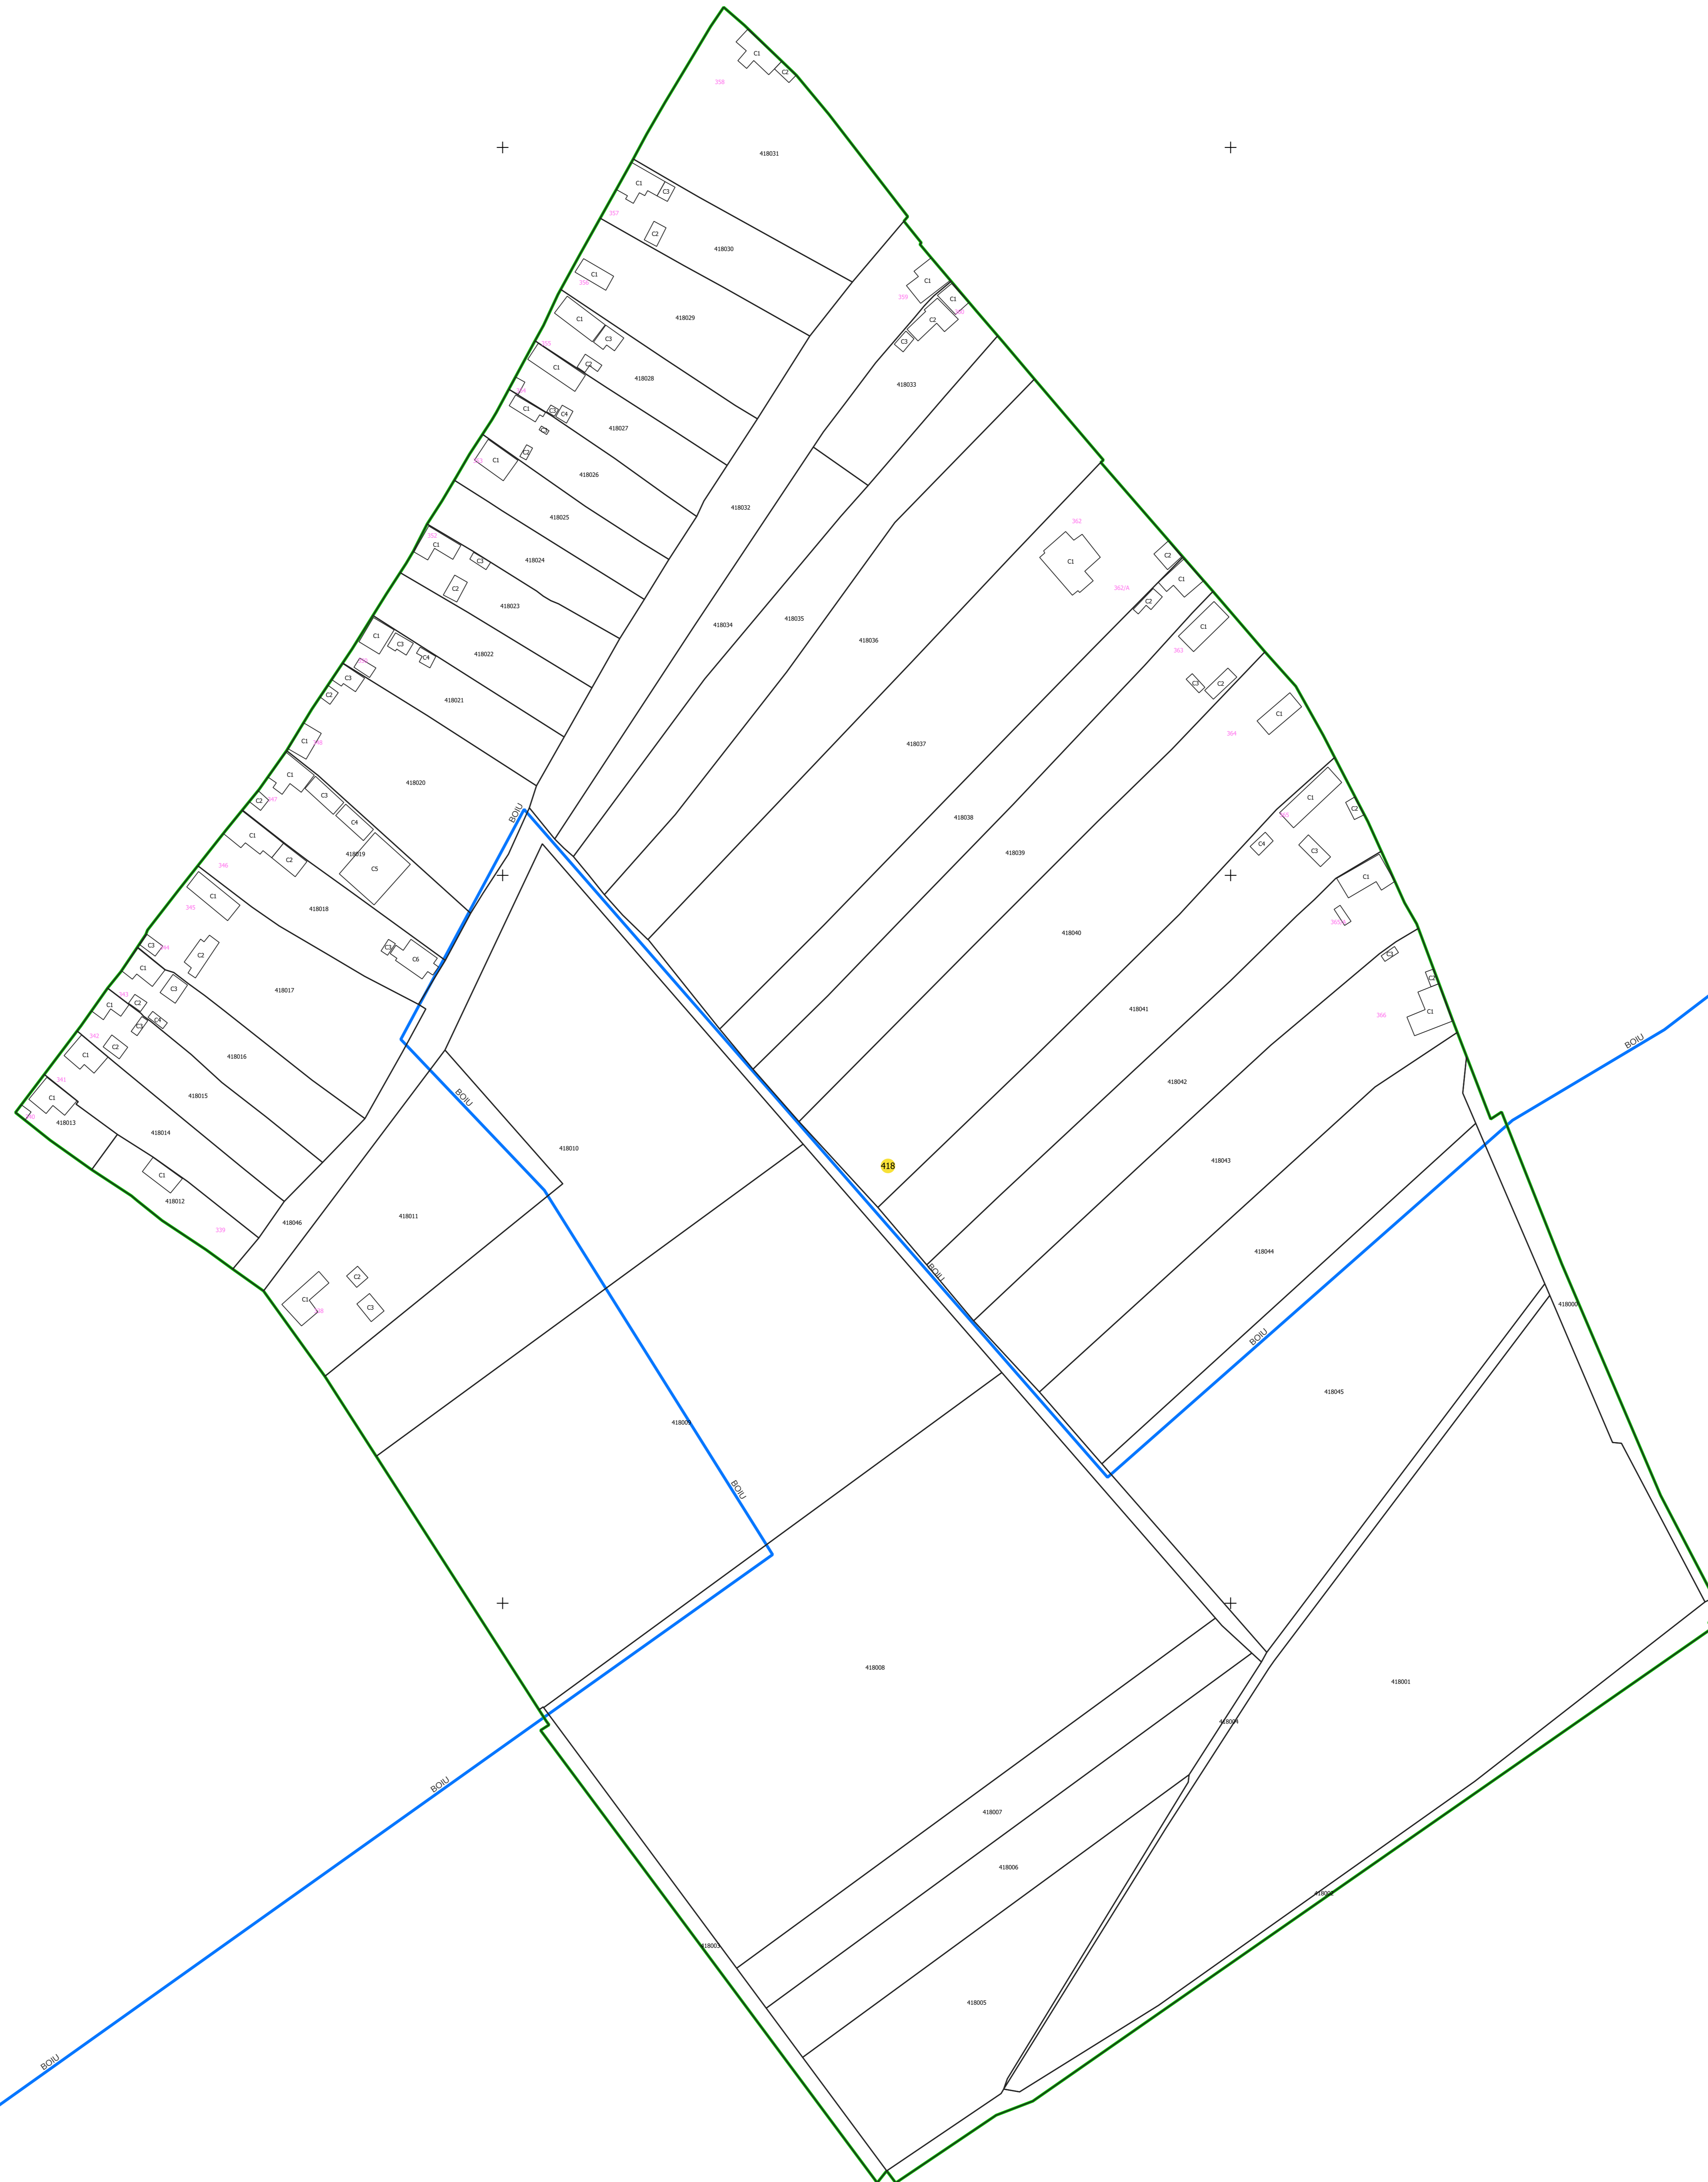

PLAN CADASTRAL
UAT: CIUMEGHIU, județul: BIHOR, sector 418

Scara: 1:1000
Sistem de proiecție: STEREO 70
Spre publicare

LEGENDĂ

Limită UAT	
Limită intravilan	
Sector cadastral	
Imobile	
Construcții	
Rețea hidrografică	
Număr administrativ