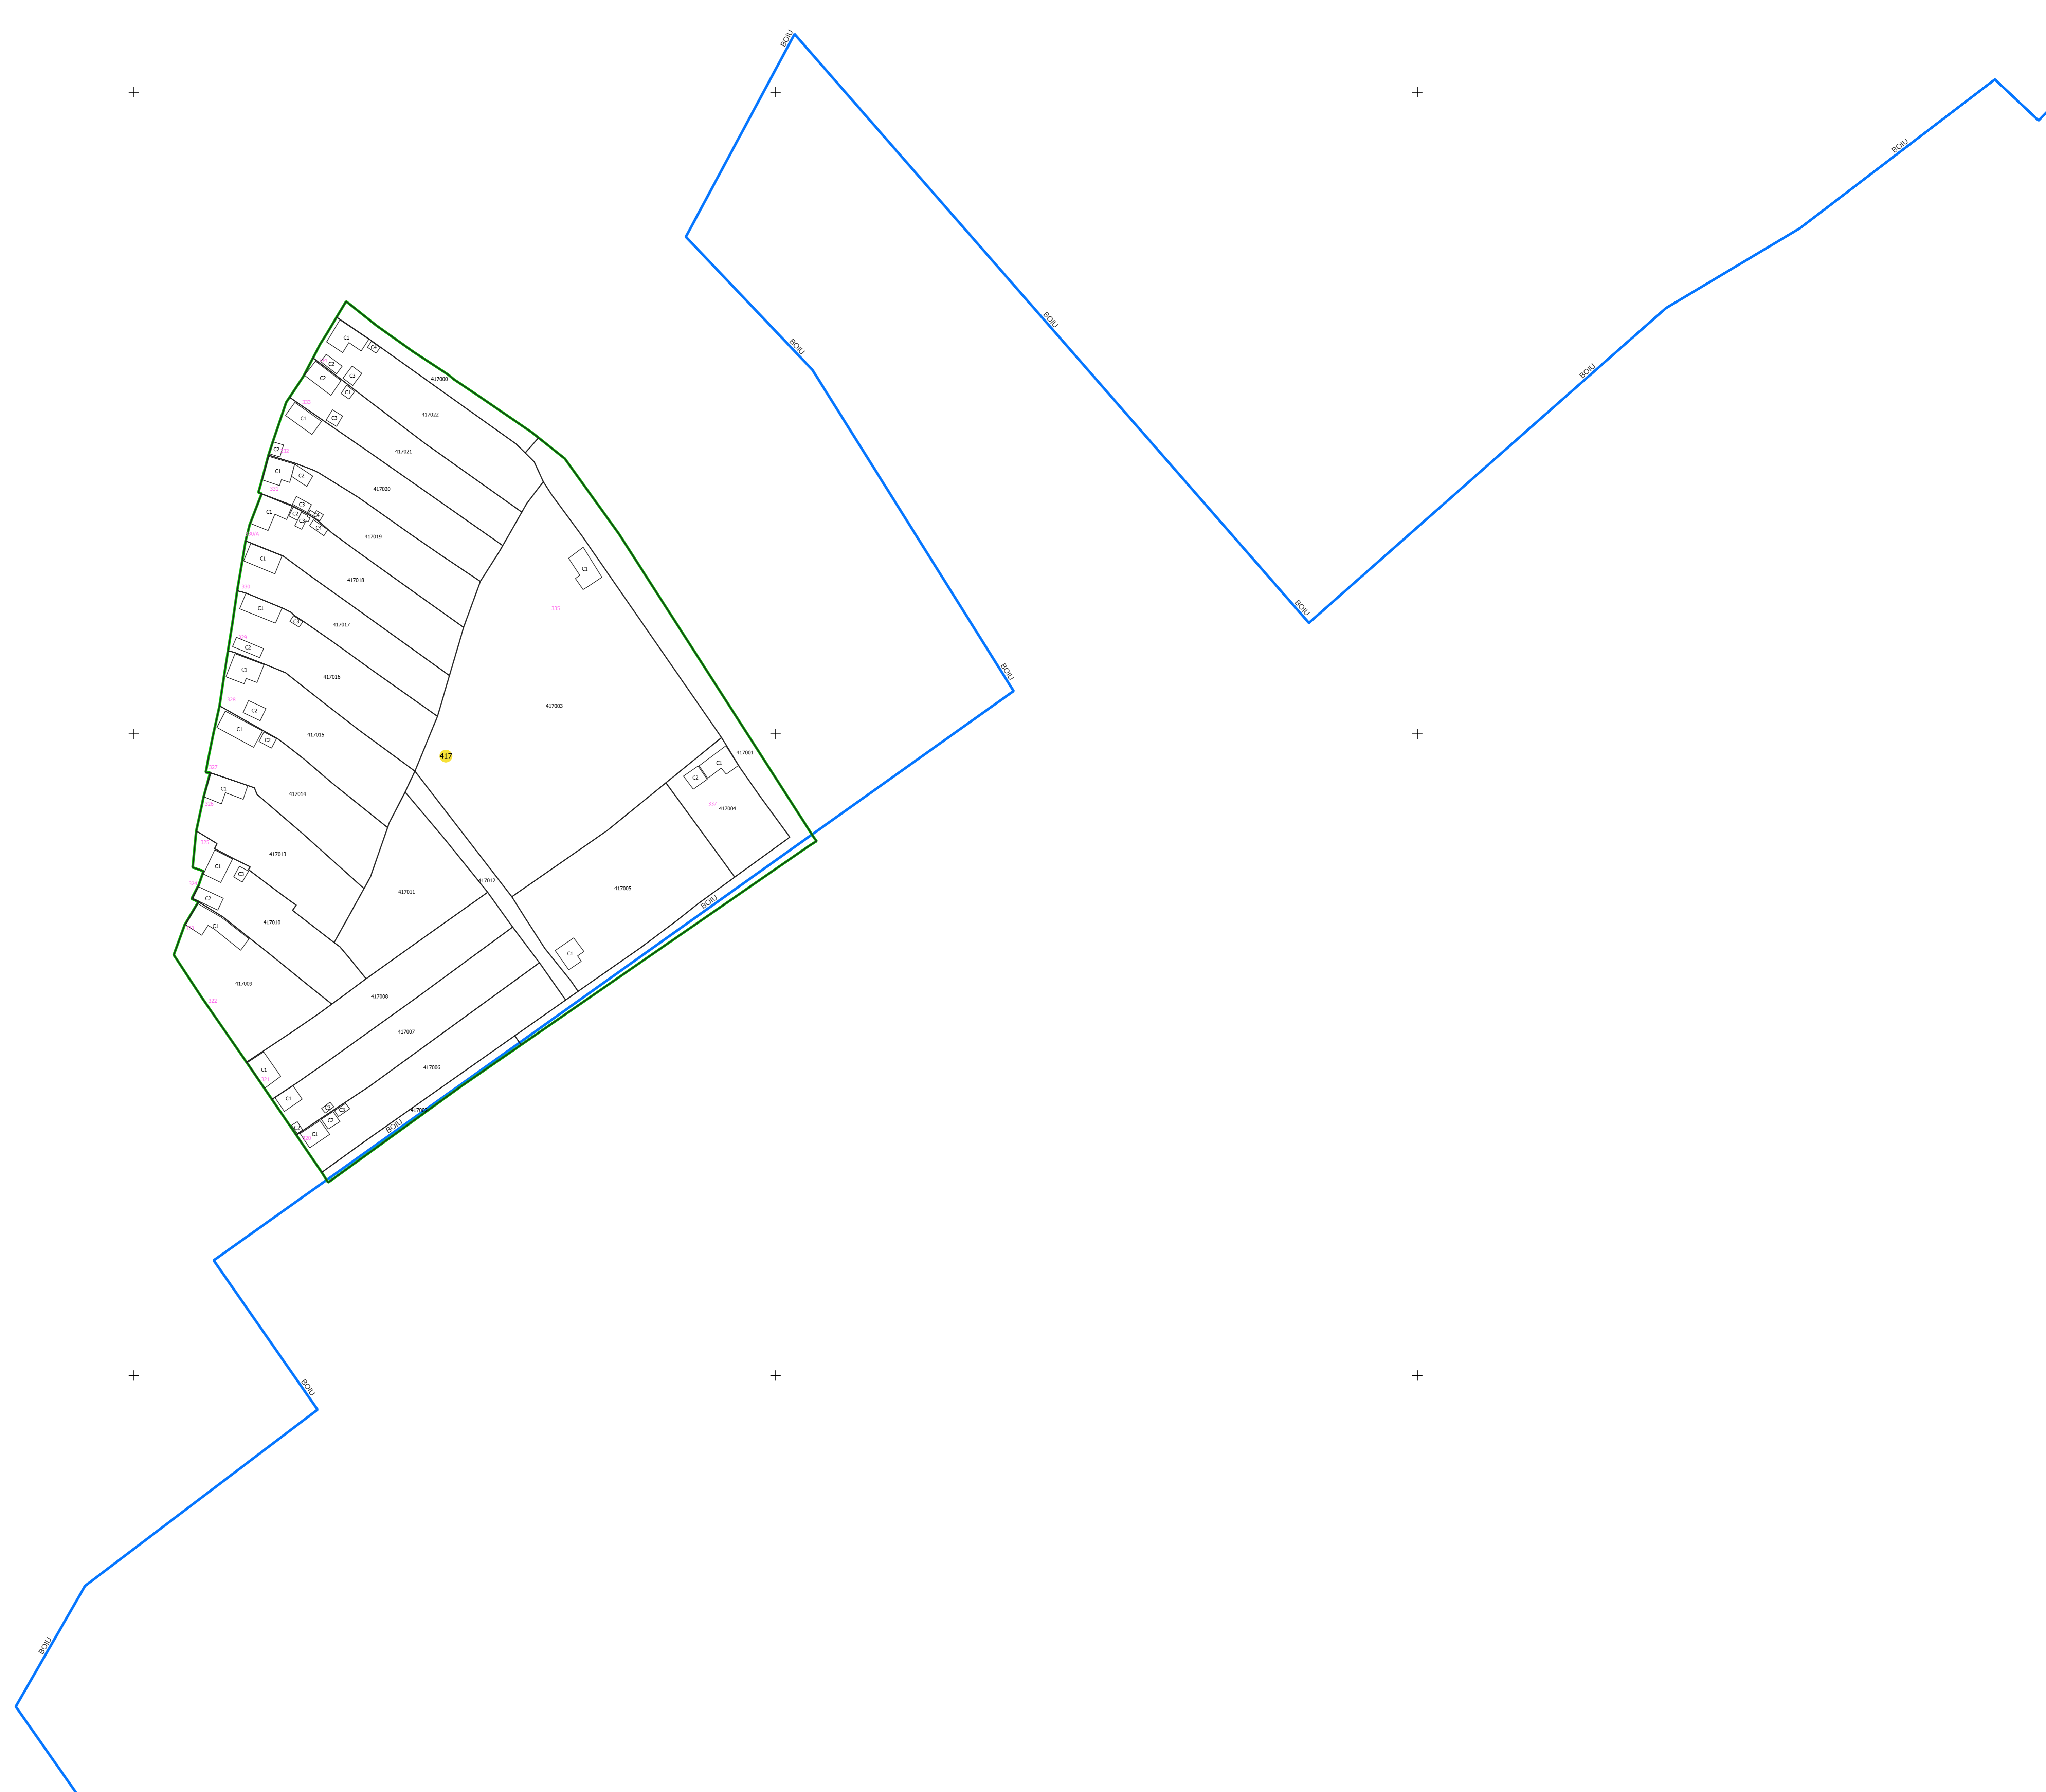

PLAN CADASTRAL  
UAT: CIUMEGHIU, județul: BIHOR, sector 417  
Scara 1:1000  
Sistem de proiecție: STEREO 70  
Spre publicare

**LEGENDĂ**

|                     |  |
|---------------------|--|
| Limită UAT          |  |
| Limită intravilan   |  |
| Sector cadastral    |  |
| Imobile             |  |
| Construcții         |  |
| Rețea hidrografică  |  |
| Număr administrativ |  |

S.C. Total Business Land S.R.L.  
Data:                      Servus electronic  
12.07.2023