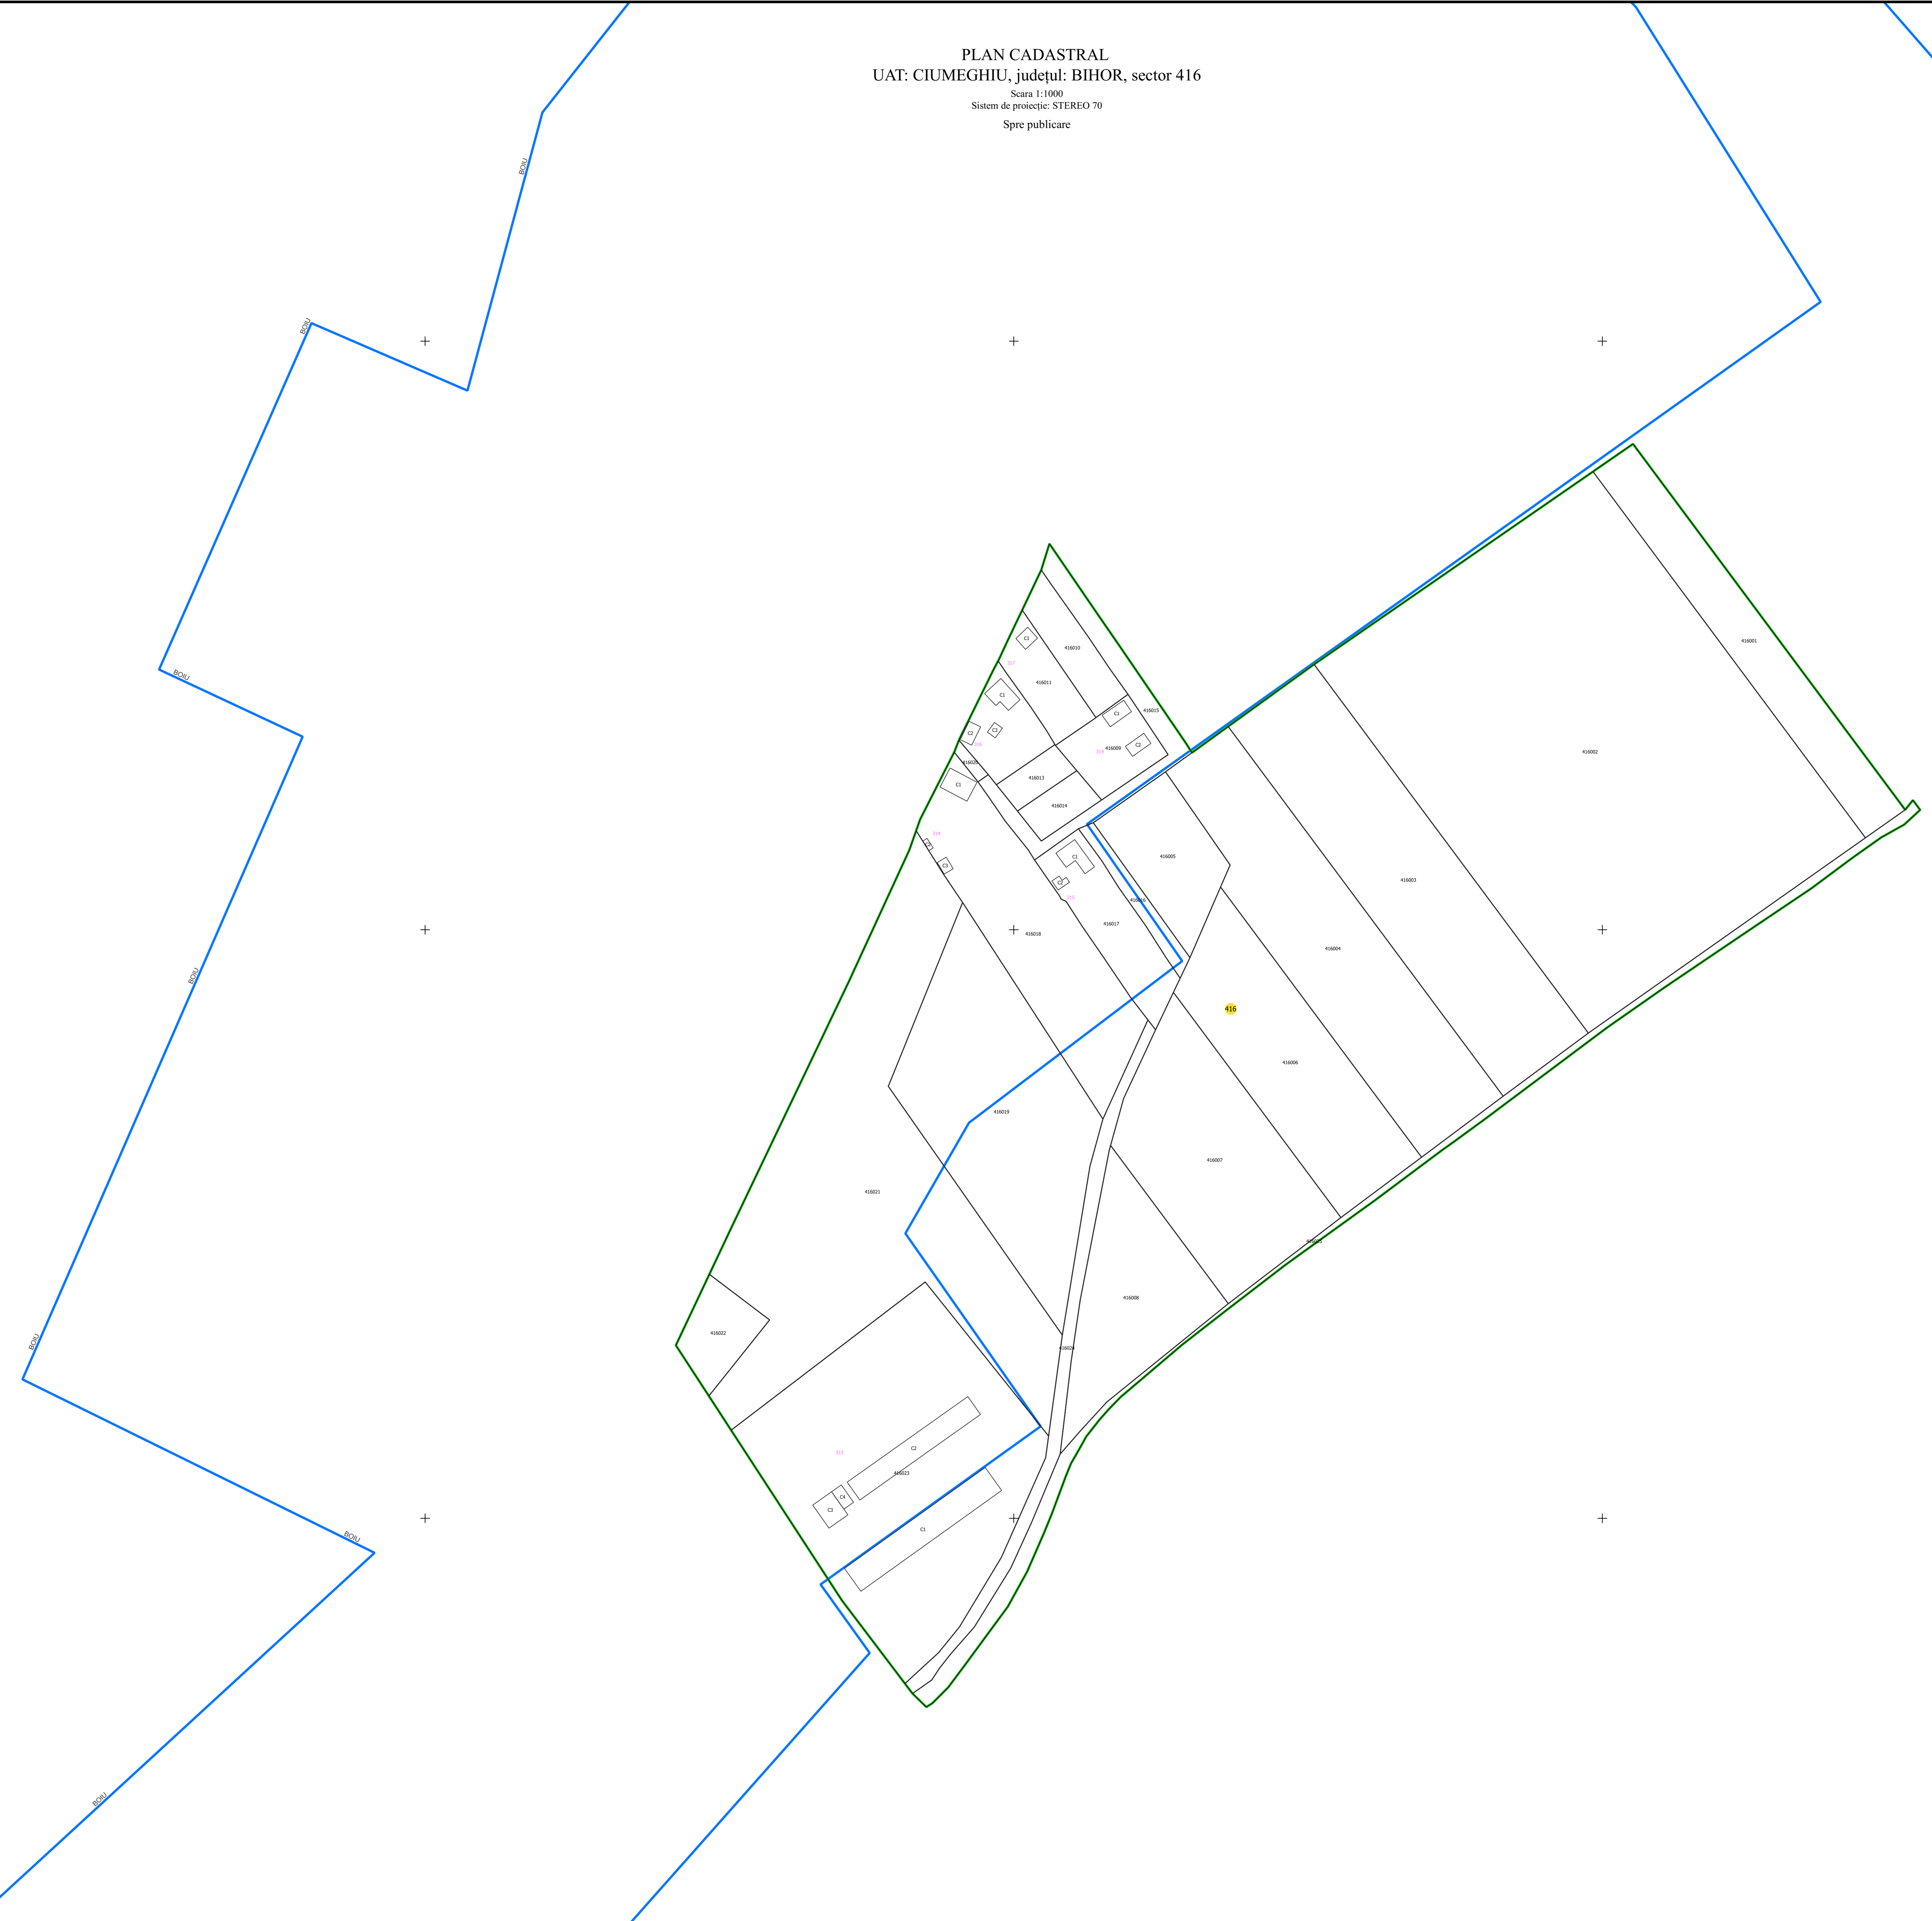

PLAN CADASTRAL
UAT: CIUMEGHIU, județul: BIHOR, sector 416
Scara 1:1000
Sistem de proiecție: STEREO 70
Spre publicare

LEGENDĂ

- Limită UAT
- Limită intravilan
- Sector cadastral
- Imobile
- Construcții
- Rețea hidrografică
- Număr administrativ

S.C. Total Business Land S.R.L.
Data: Sursa: electronic
12.07.2023