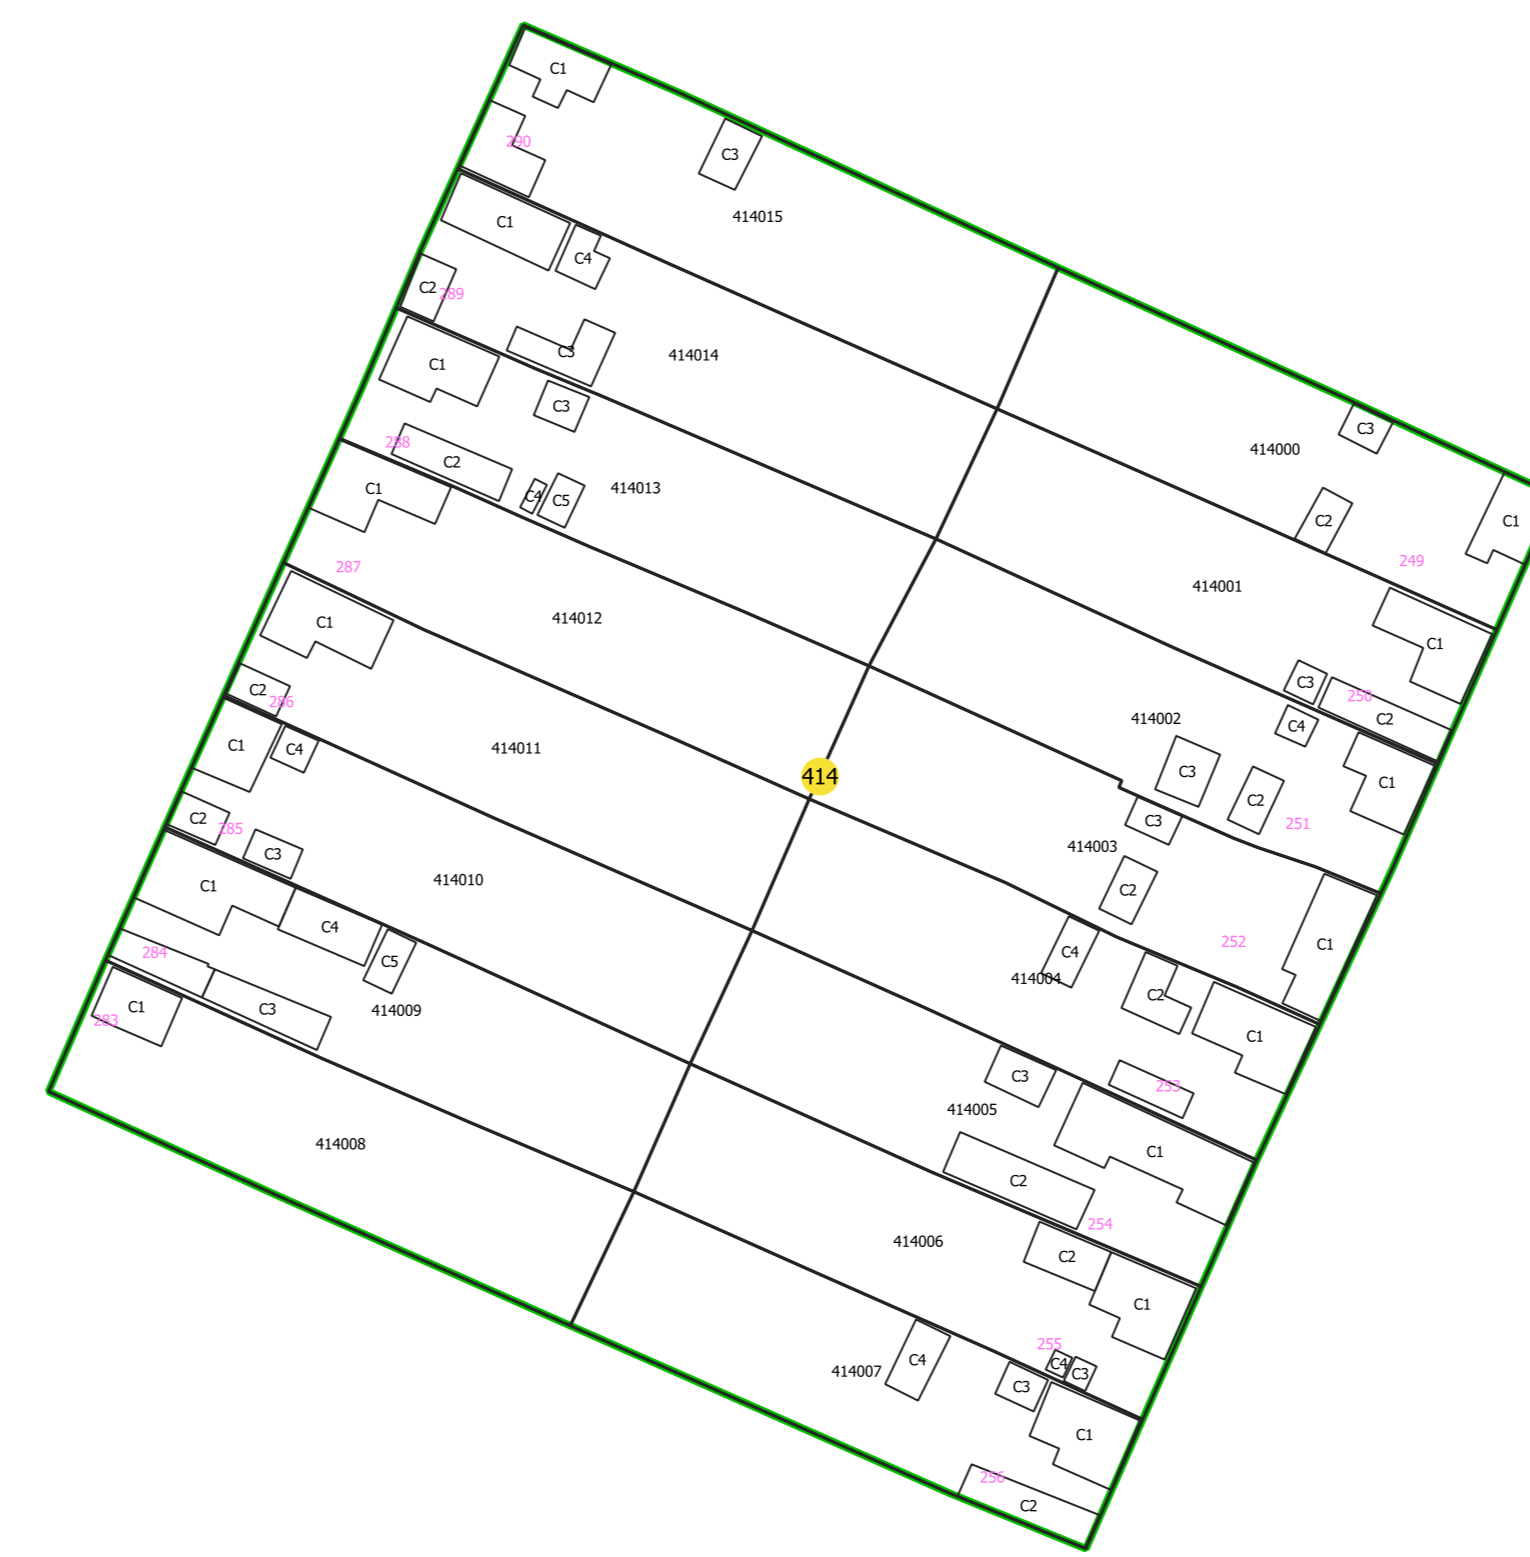

PLAN CADASTRAL
UAT: CIUMEGHIU, județul: BIHOR, sector 414
Scara 1:1000
Sistem de proiecție: STEREO 70
Spre publicare

LEGENDĂ

Limită UAT	
Limită intravilan	
Sector cadastral	
Imobile	
Construcții	
Rețea hidrografică	
Număr administrativ