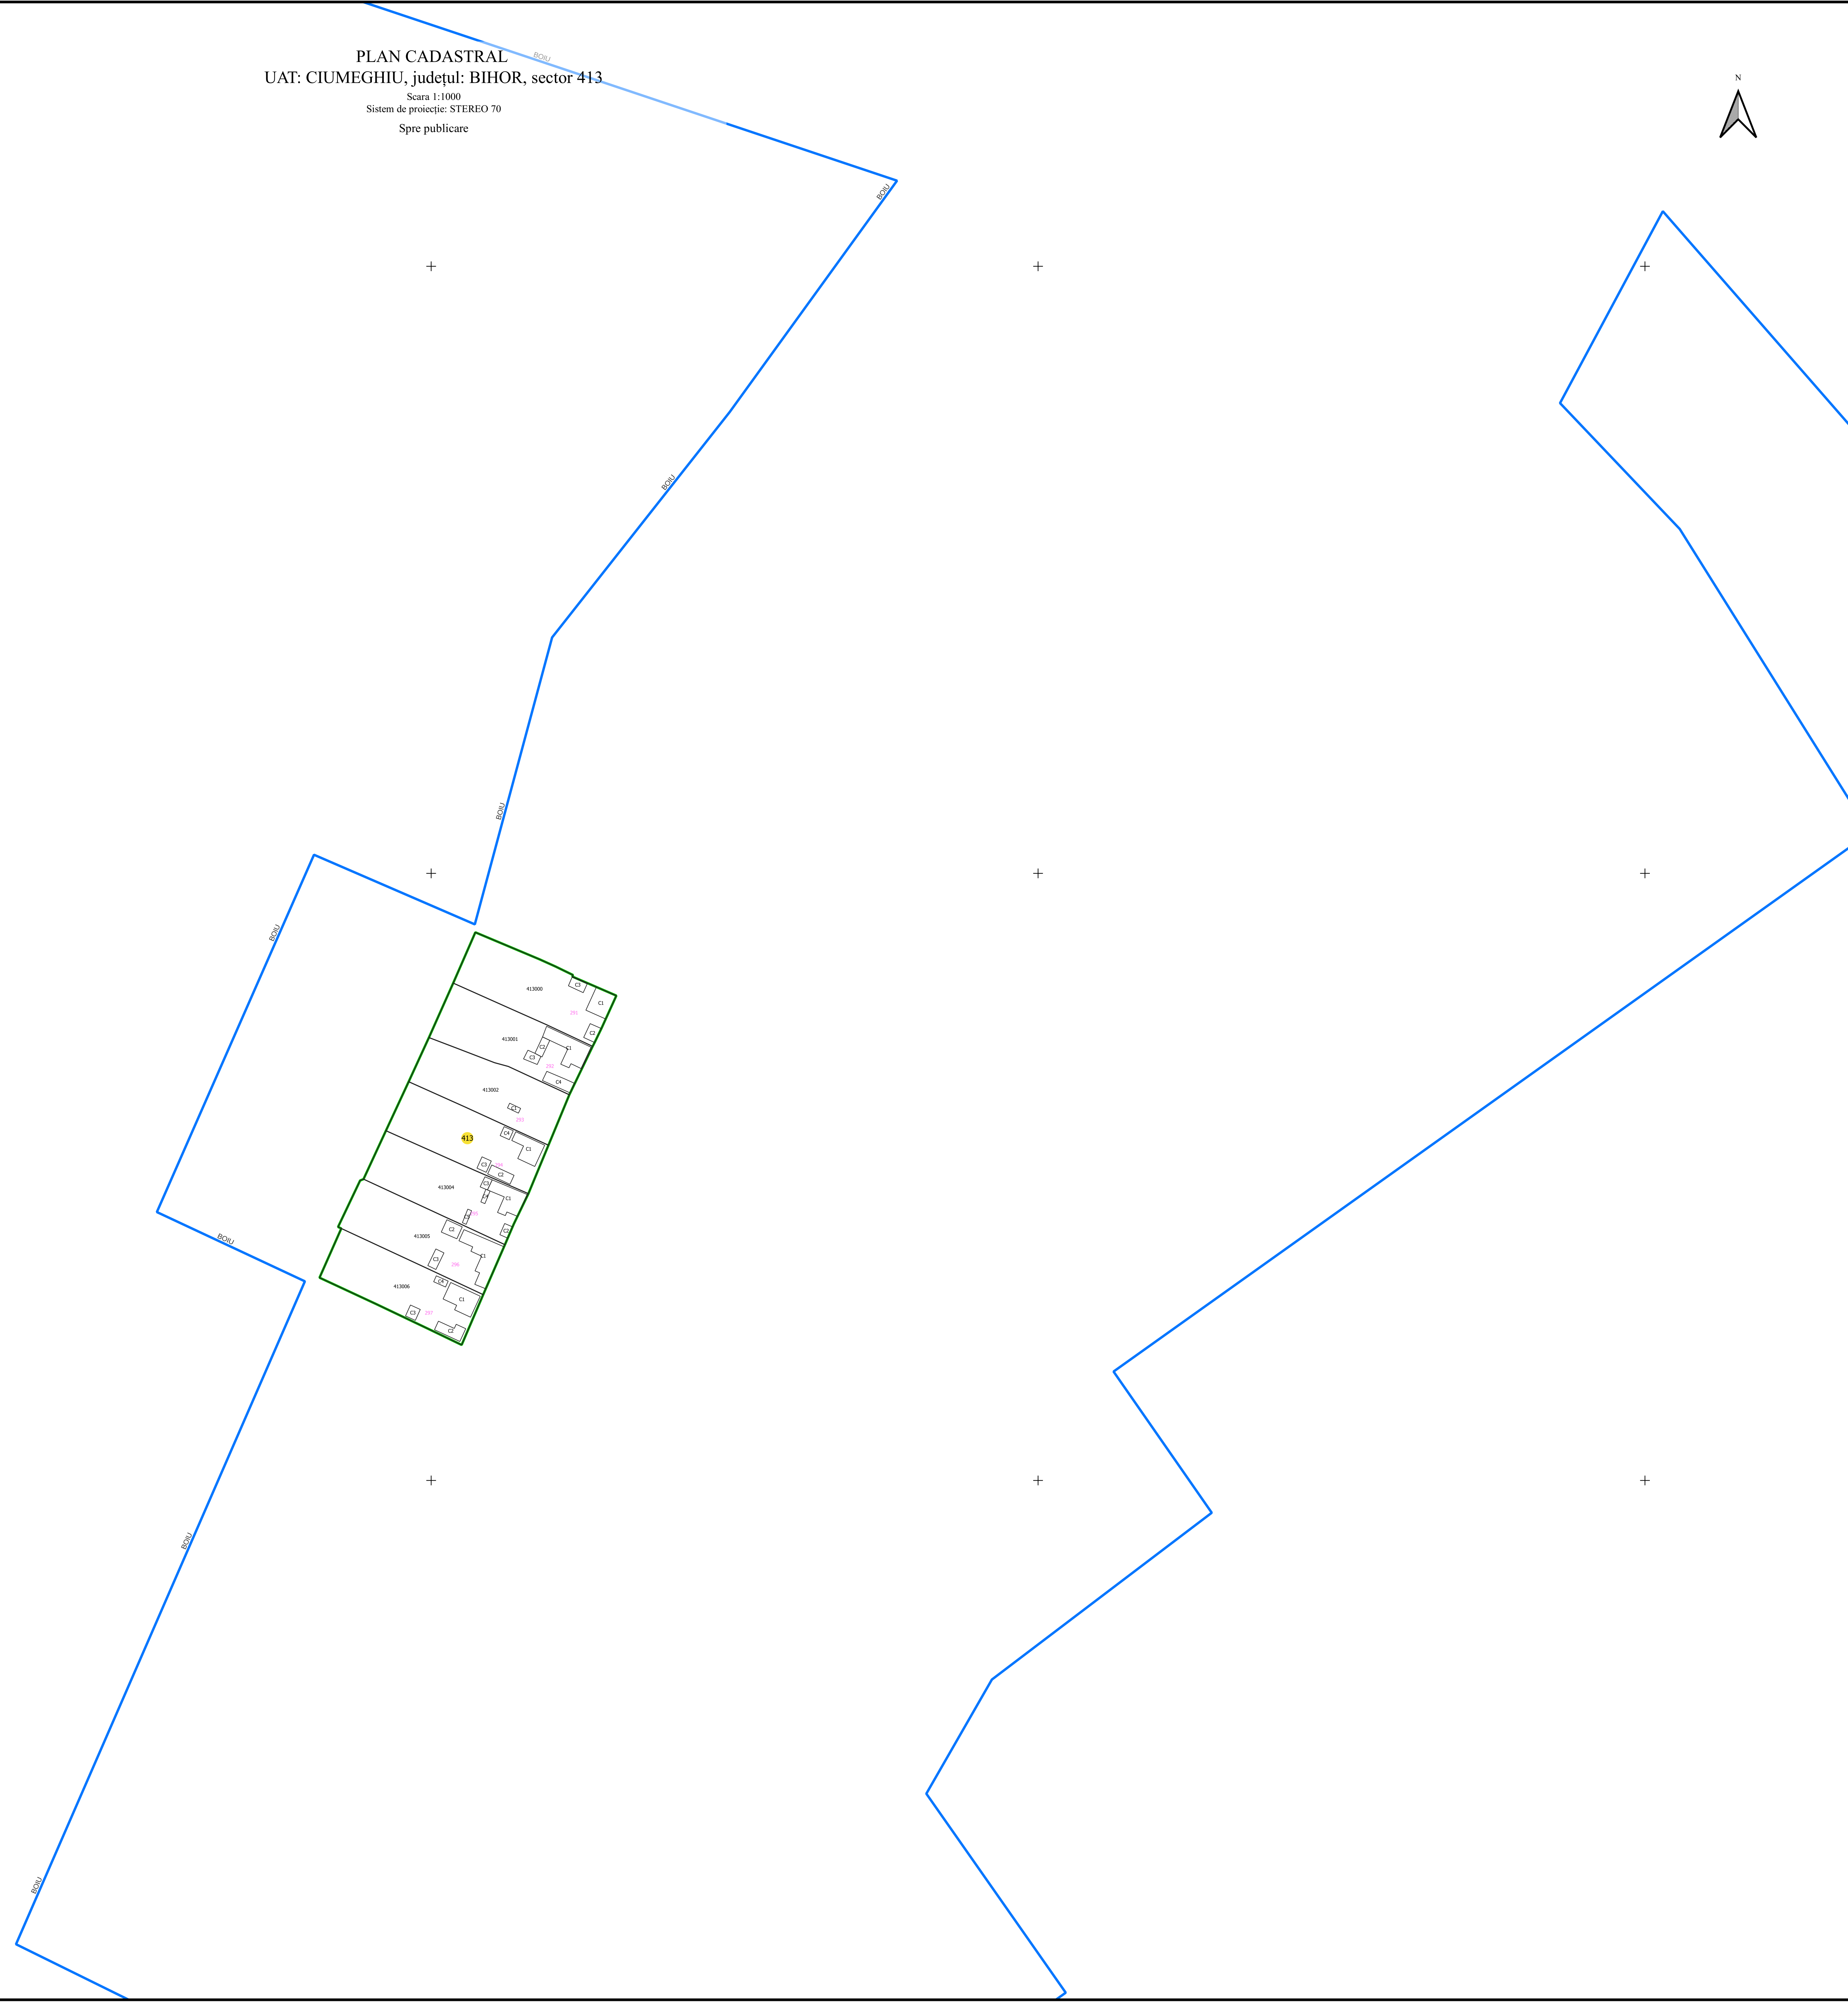

PLAN CADASTRAL
UAT: CIUMEGHIU, județul: BIHOR, sector 413
Scara 1:1000
Sistem de proiecție: STEREO 70
Spre publicare

LEGENDĂ	
Limită UAT	
Limită intravilan	
Sector cadastral	
Imobile	
Construcții	
Rețea hidrografică	
Număr administrativ