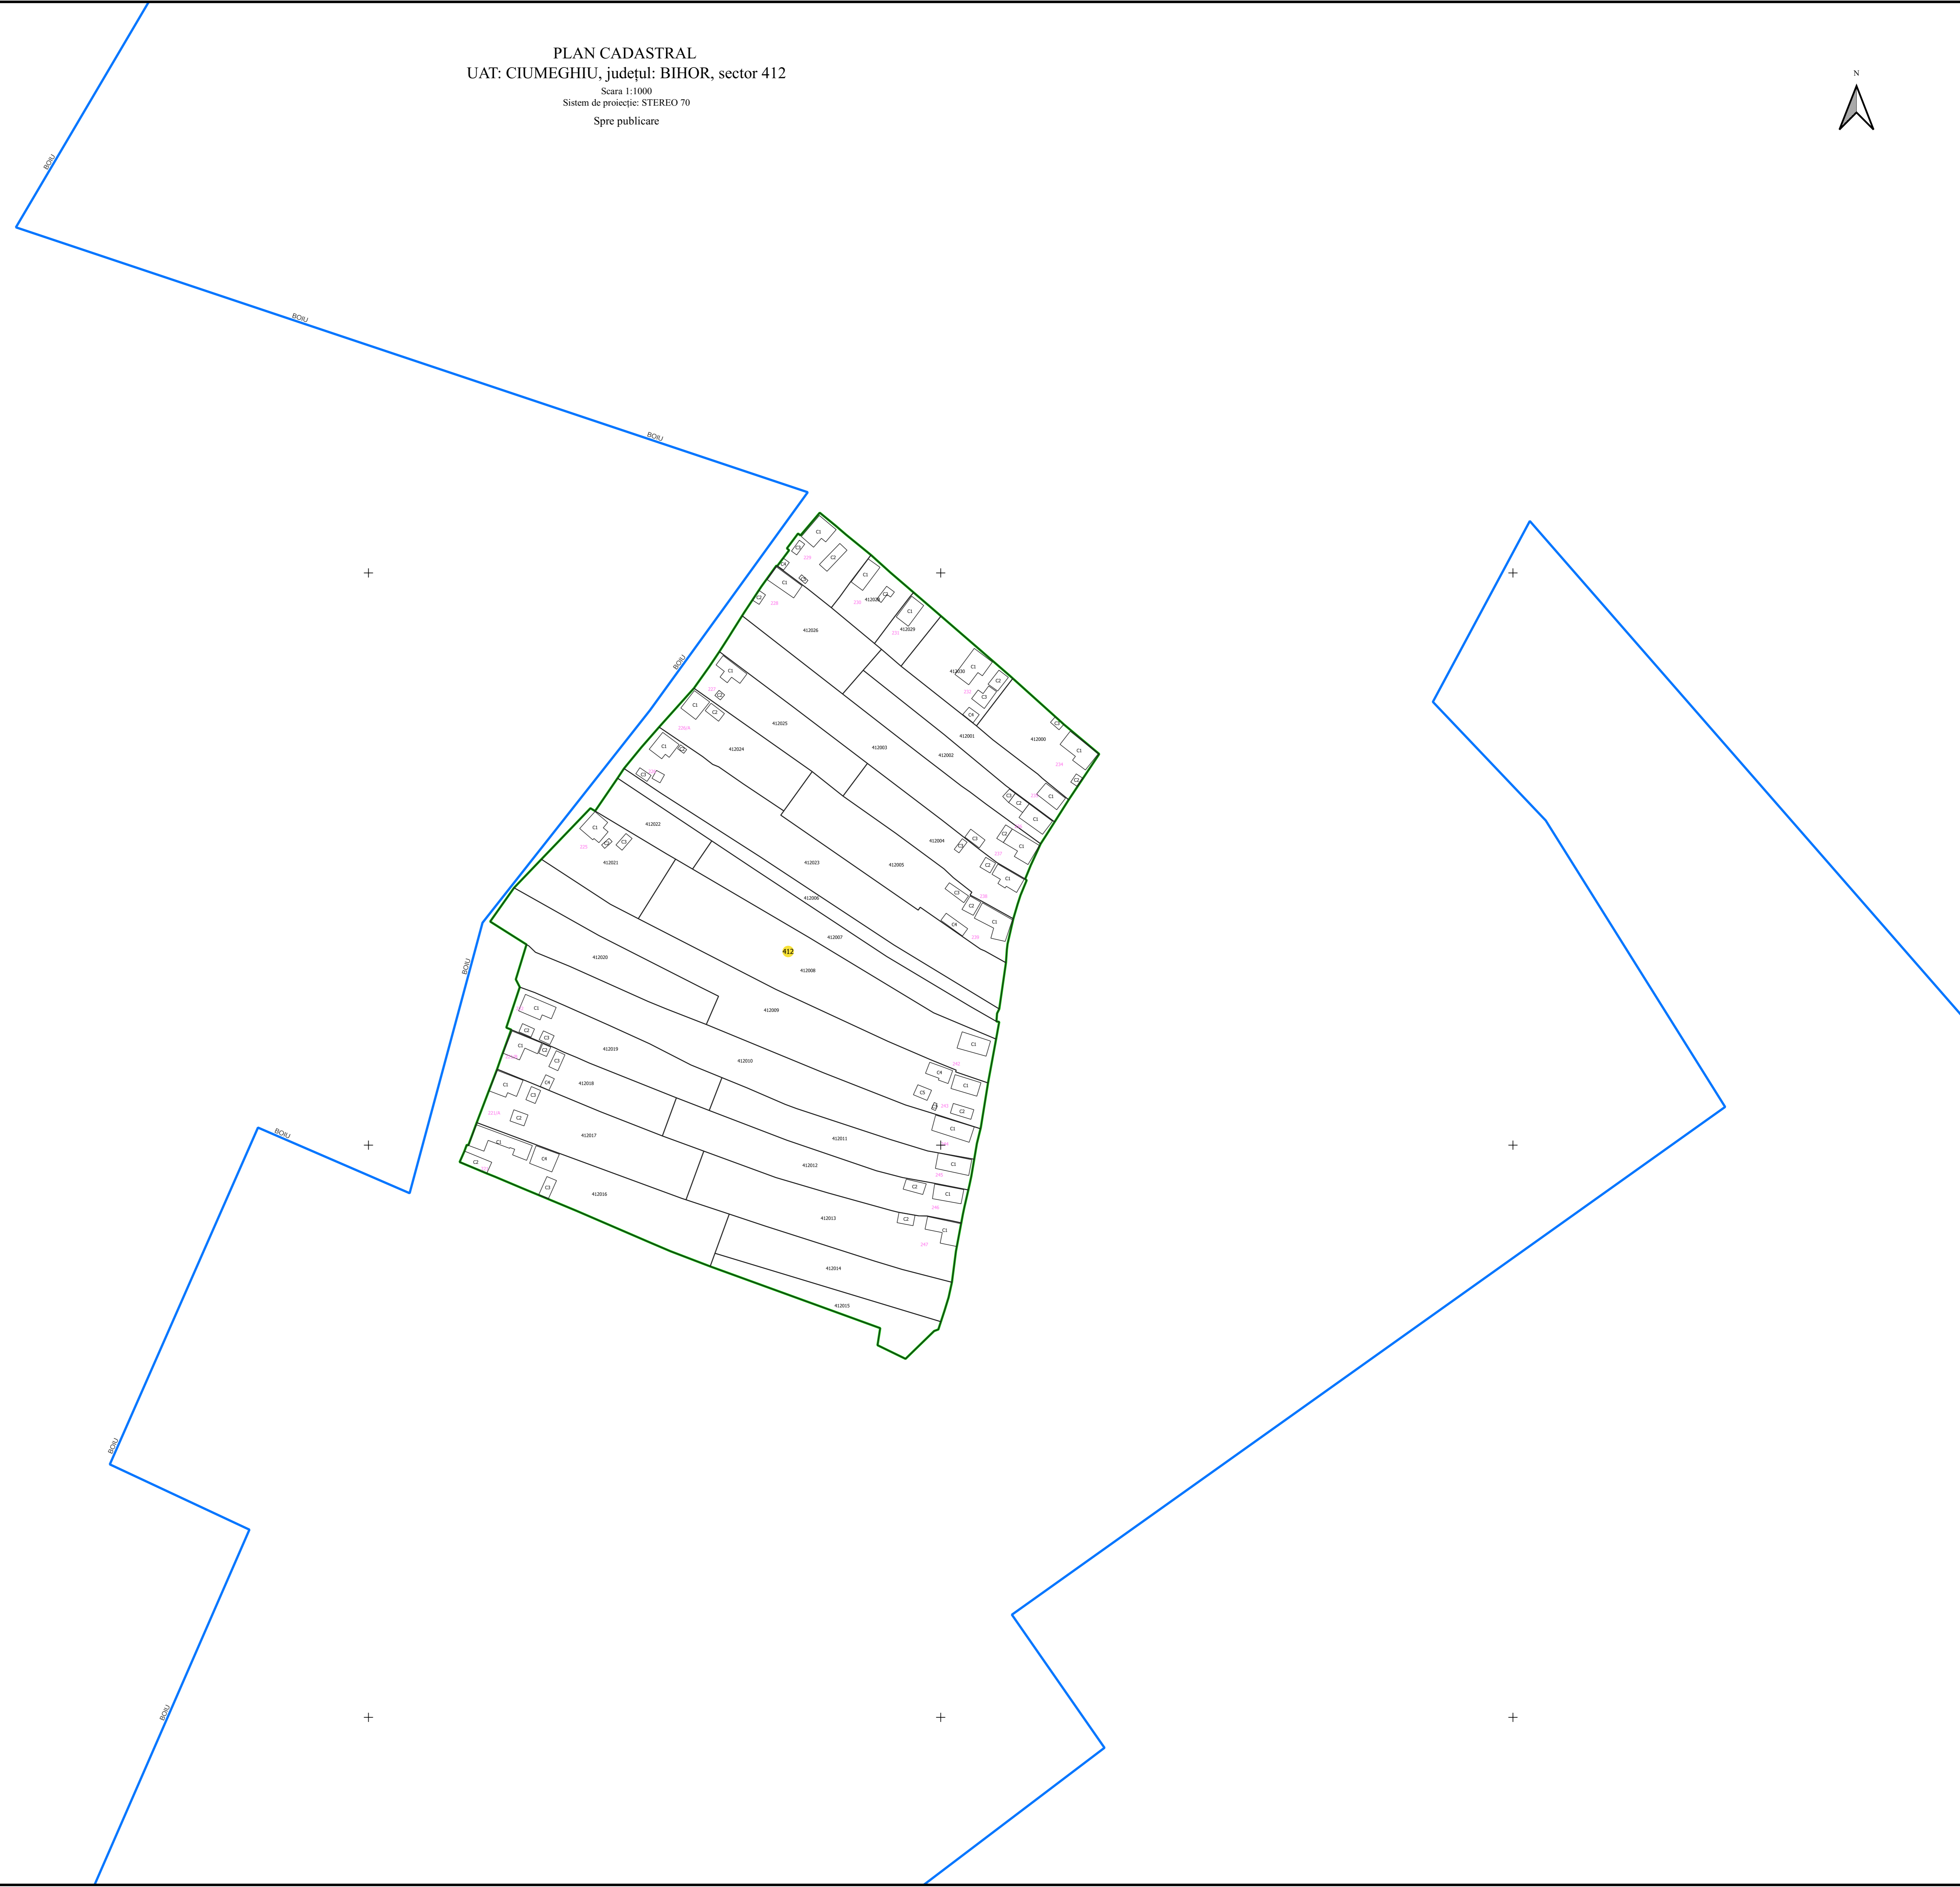

PLAN CADASTRAL  
UAT: CIUMEGHIU, județul: BIHOR, sector 412  
Scara 1:1000  
Sistem de proiecție: STEREO 70  
Spre publicare

**LEGENDĂ**

Limită UAT	
Limită intravilan	
Sector cadastral	
Imobile	
Construcții	
Rețea hidrografică	
Număr administrativ	

S.C. Total Business Land S.R.L.  
Data:      Sensor electronic  
12.07.2023