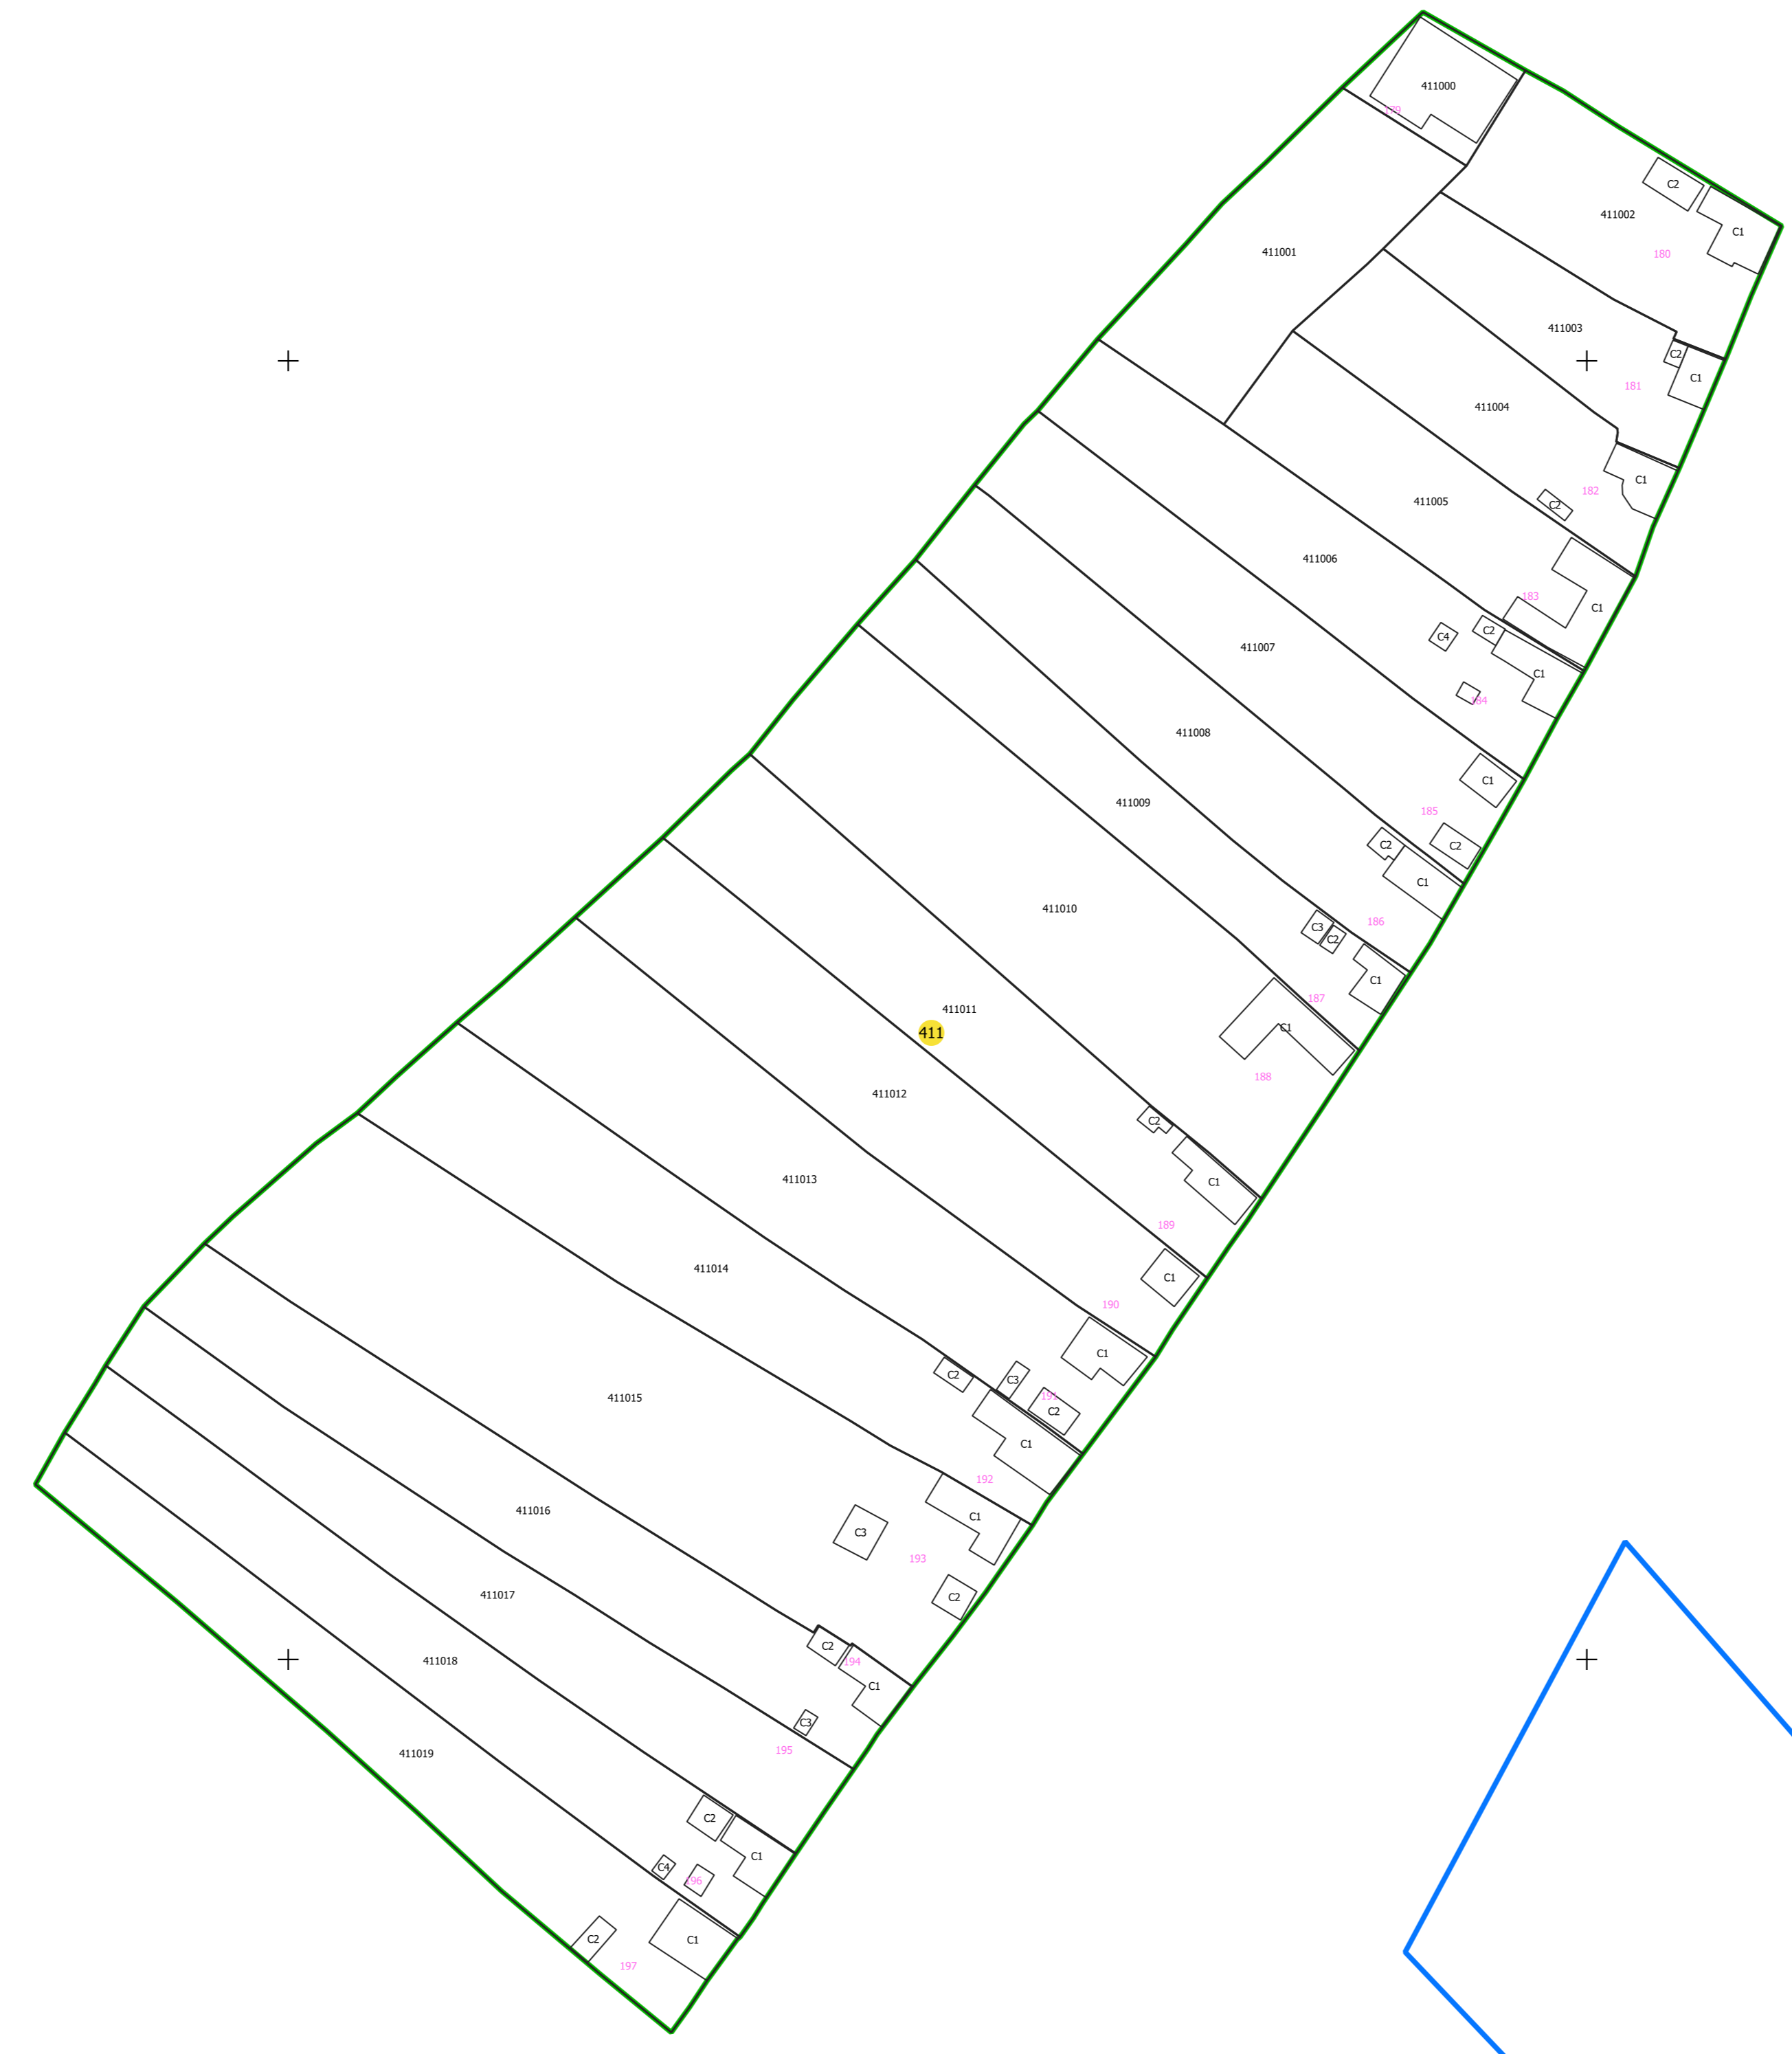

PLAN CADASTRAL
UAT: CIUMEGHIU, județul: BIHOR, sector 411
Scara 1:1000
Sistem de proiecție: STEREO 70
Spre publicare

LEGENDĂ

Limită UAT	
Limită intravilan	
Sector cadastral	
Imobile	
Construcții	
Rețea hidrografică	
Număr administrativ