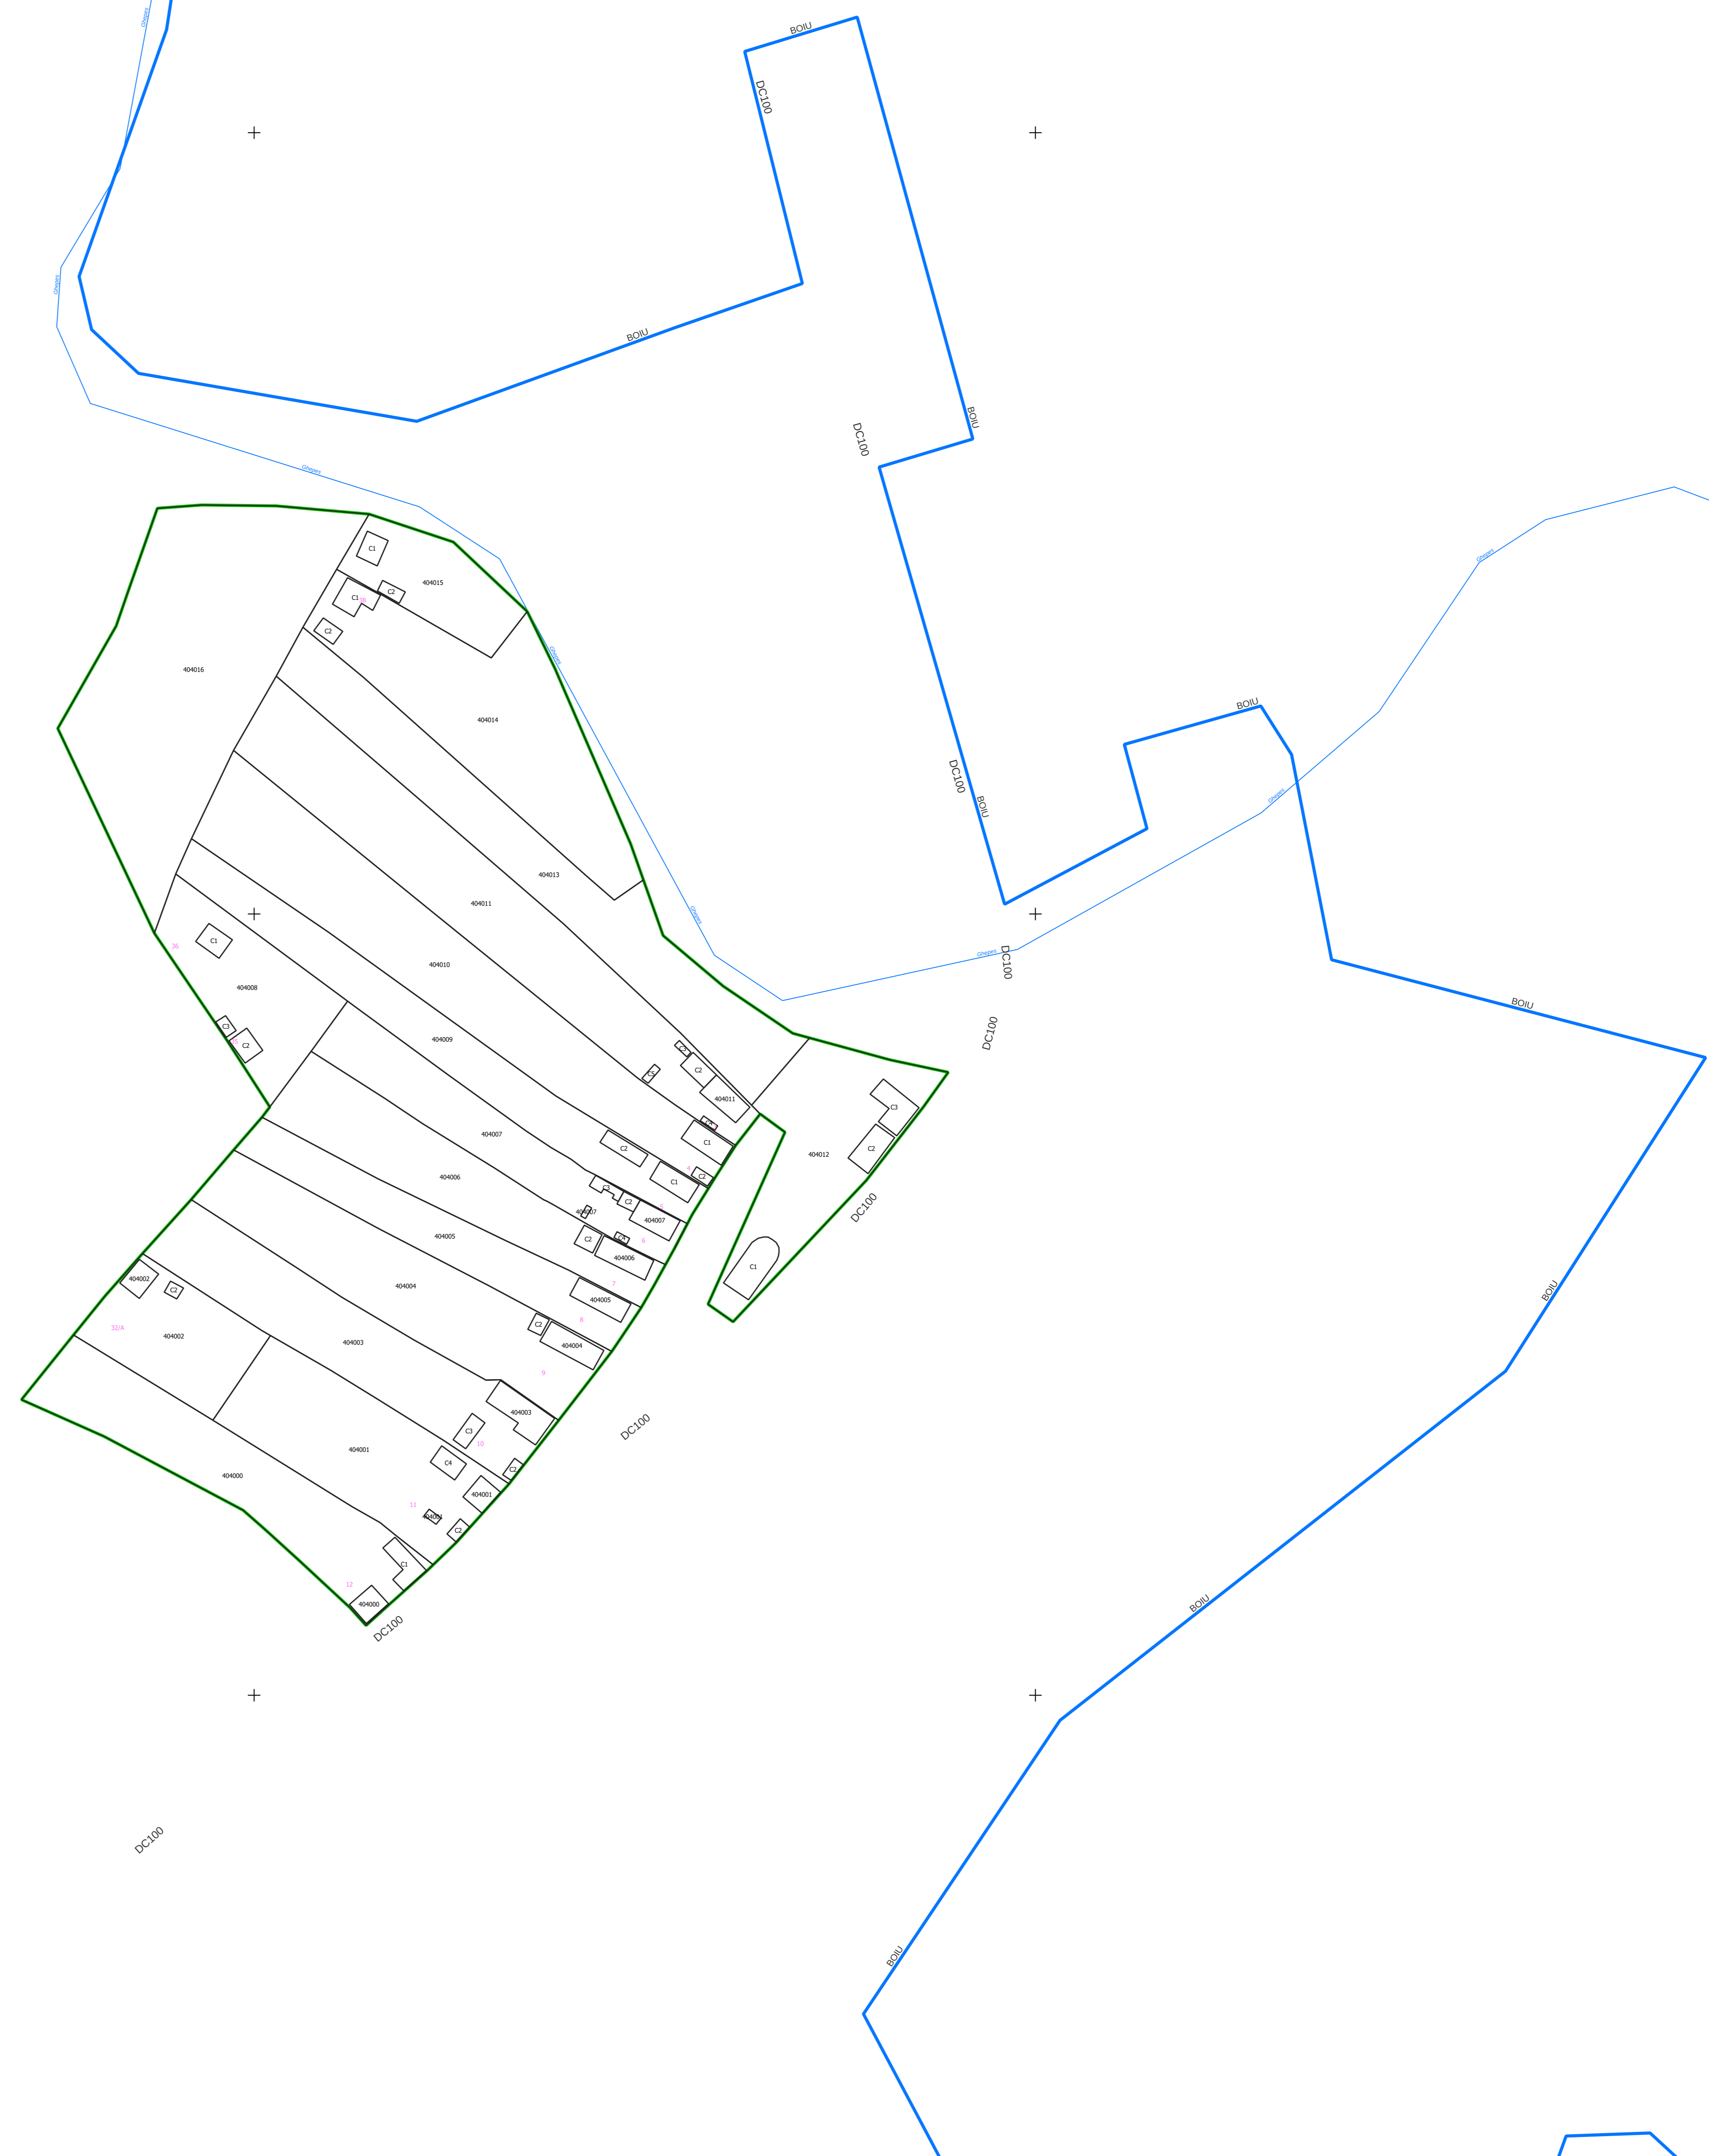

PLAN CADASTRAL
UAT: CIUMEGHIU, județul: BIHOR, sector 404
Scara 1:1000
Sistem de proiecție: STEREO 70
Spre publicare

LEGENDĂ

Limită UAT	
Limită intravilan	
Sector cadastral	
Imobile	
Construcții	
Rețea hidrografică	
Număr administrativ	

S.C. Total Business Land S.R.L.
Data: Semnal electronic
12.07.2023