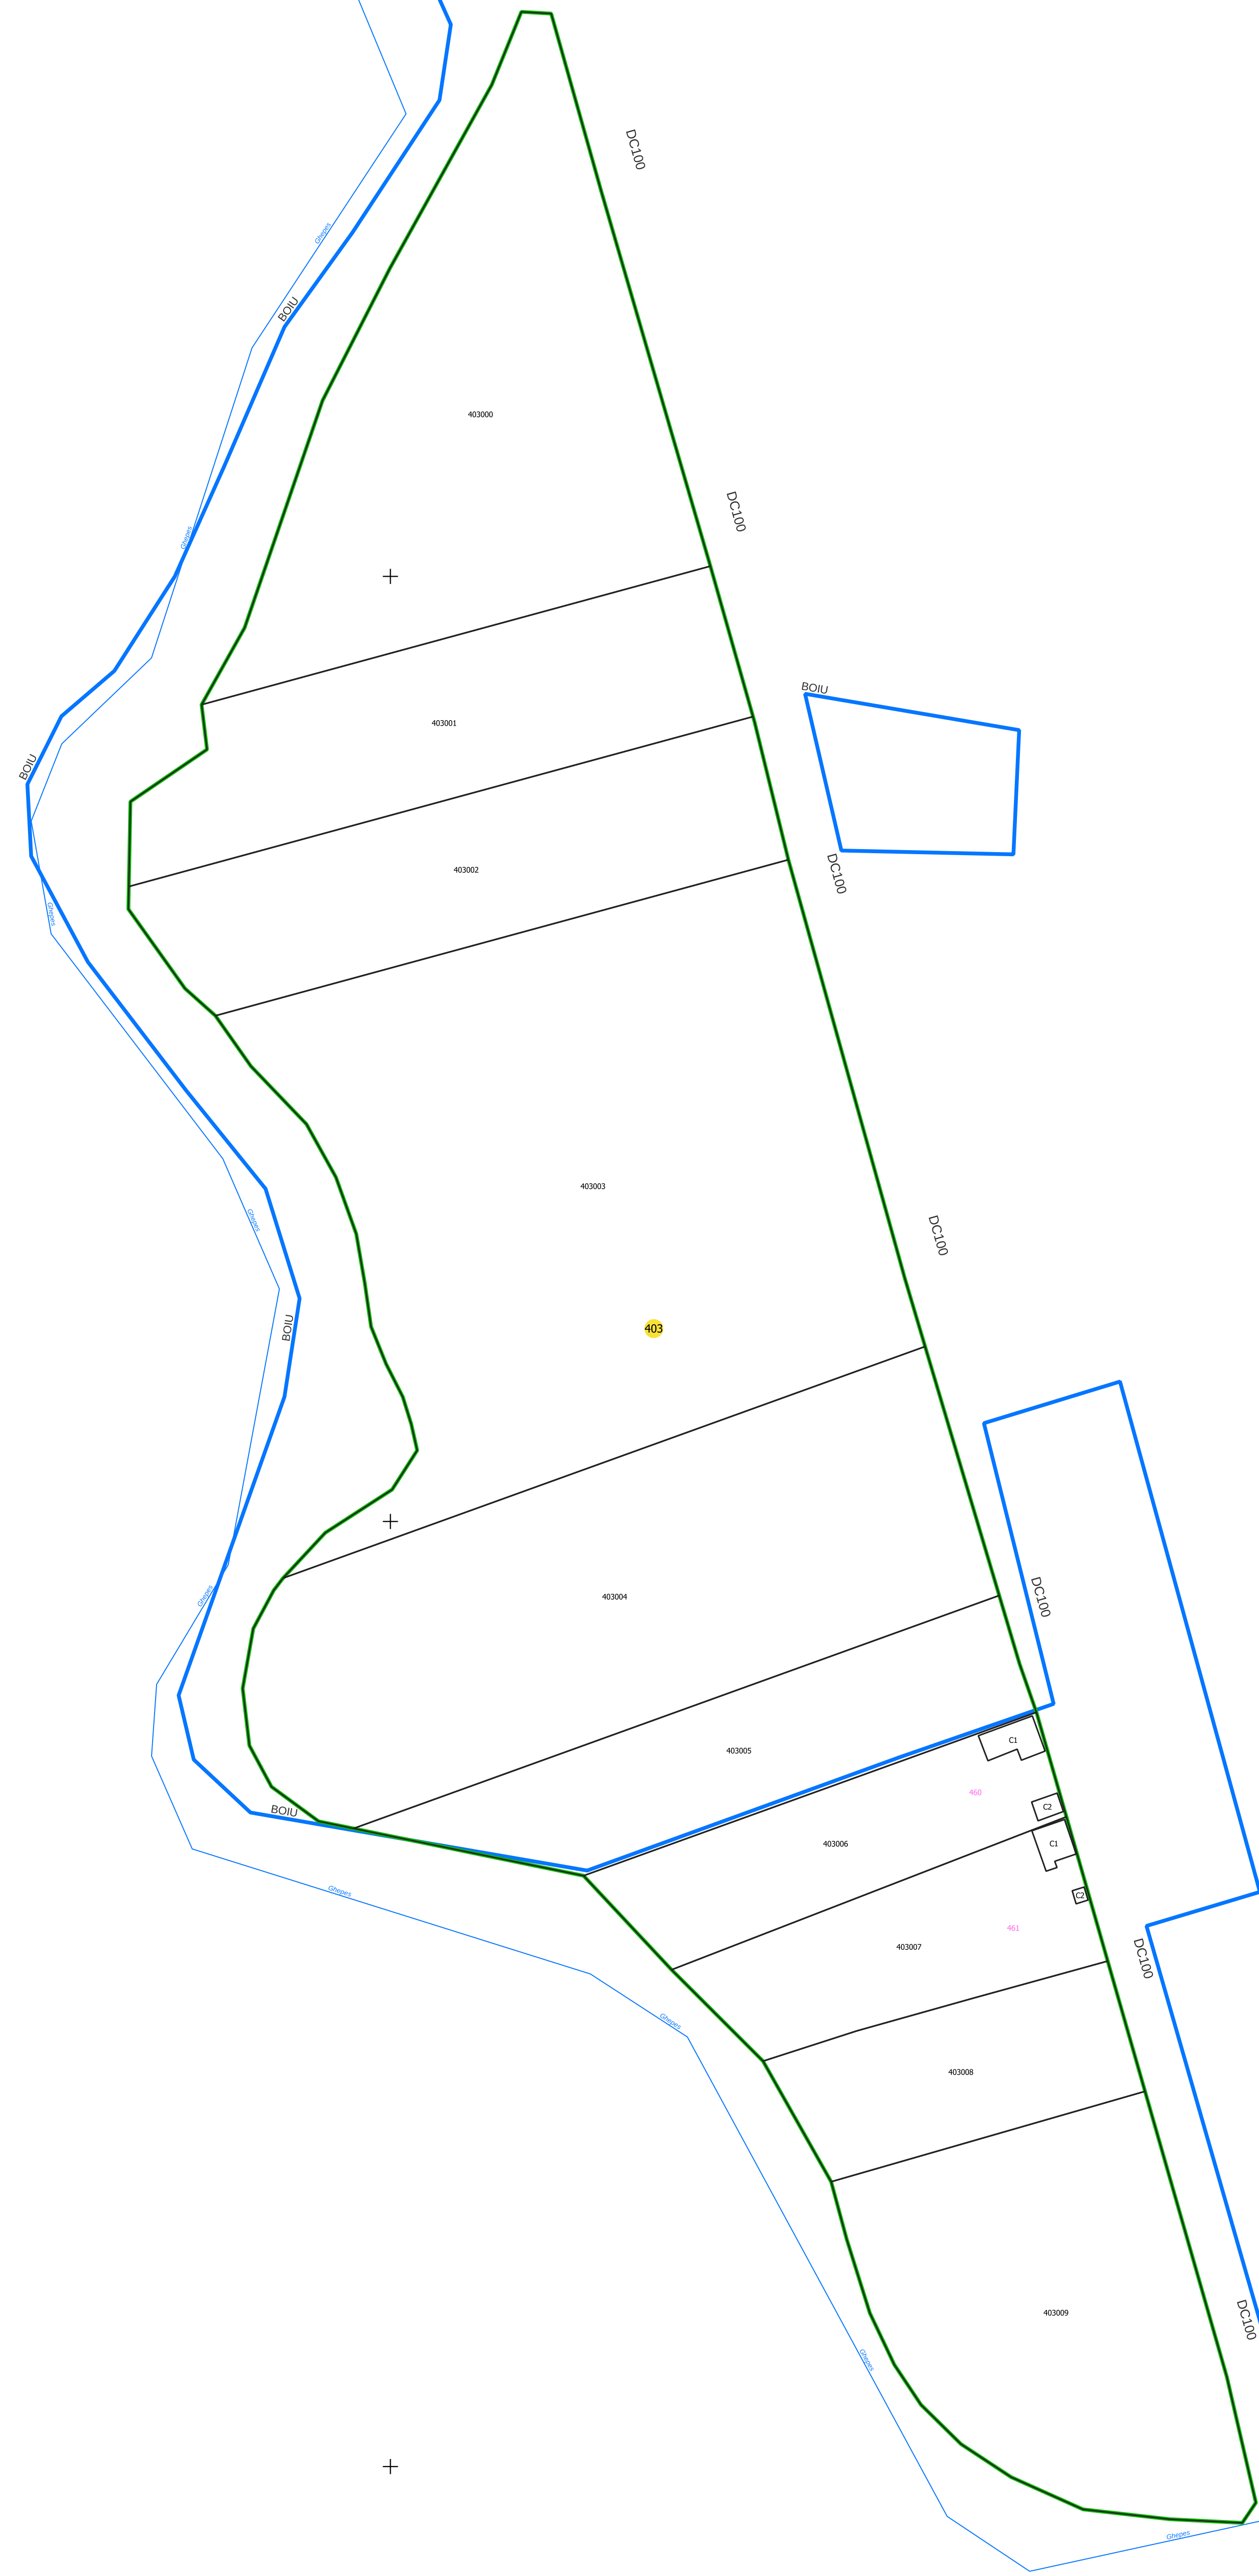

PLAN CADASTRAL  
UAT: CIUMEGHIU, județul: BIHOR, sector 403

Scara 1:1000  
Sistem de proiecție: STEREO 70  
Spre publicare

**LEGENDĂ**

- Limită UAT
- Limită intravilan
- Sector cadastral
- Imobile
- Construcții
- Rețea hidrografică
- Număr administrativ

S.C. Total Business Land S.R.L.  
Data: Scanned electronic  
12.07.2023