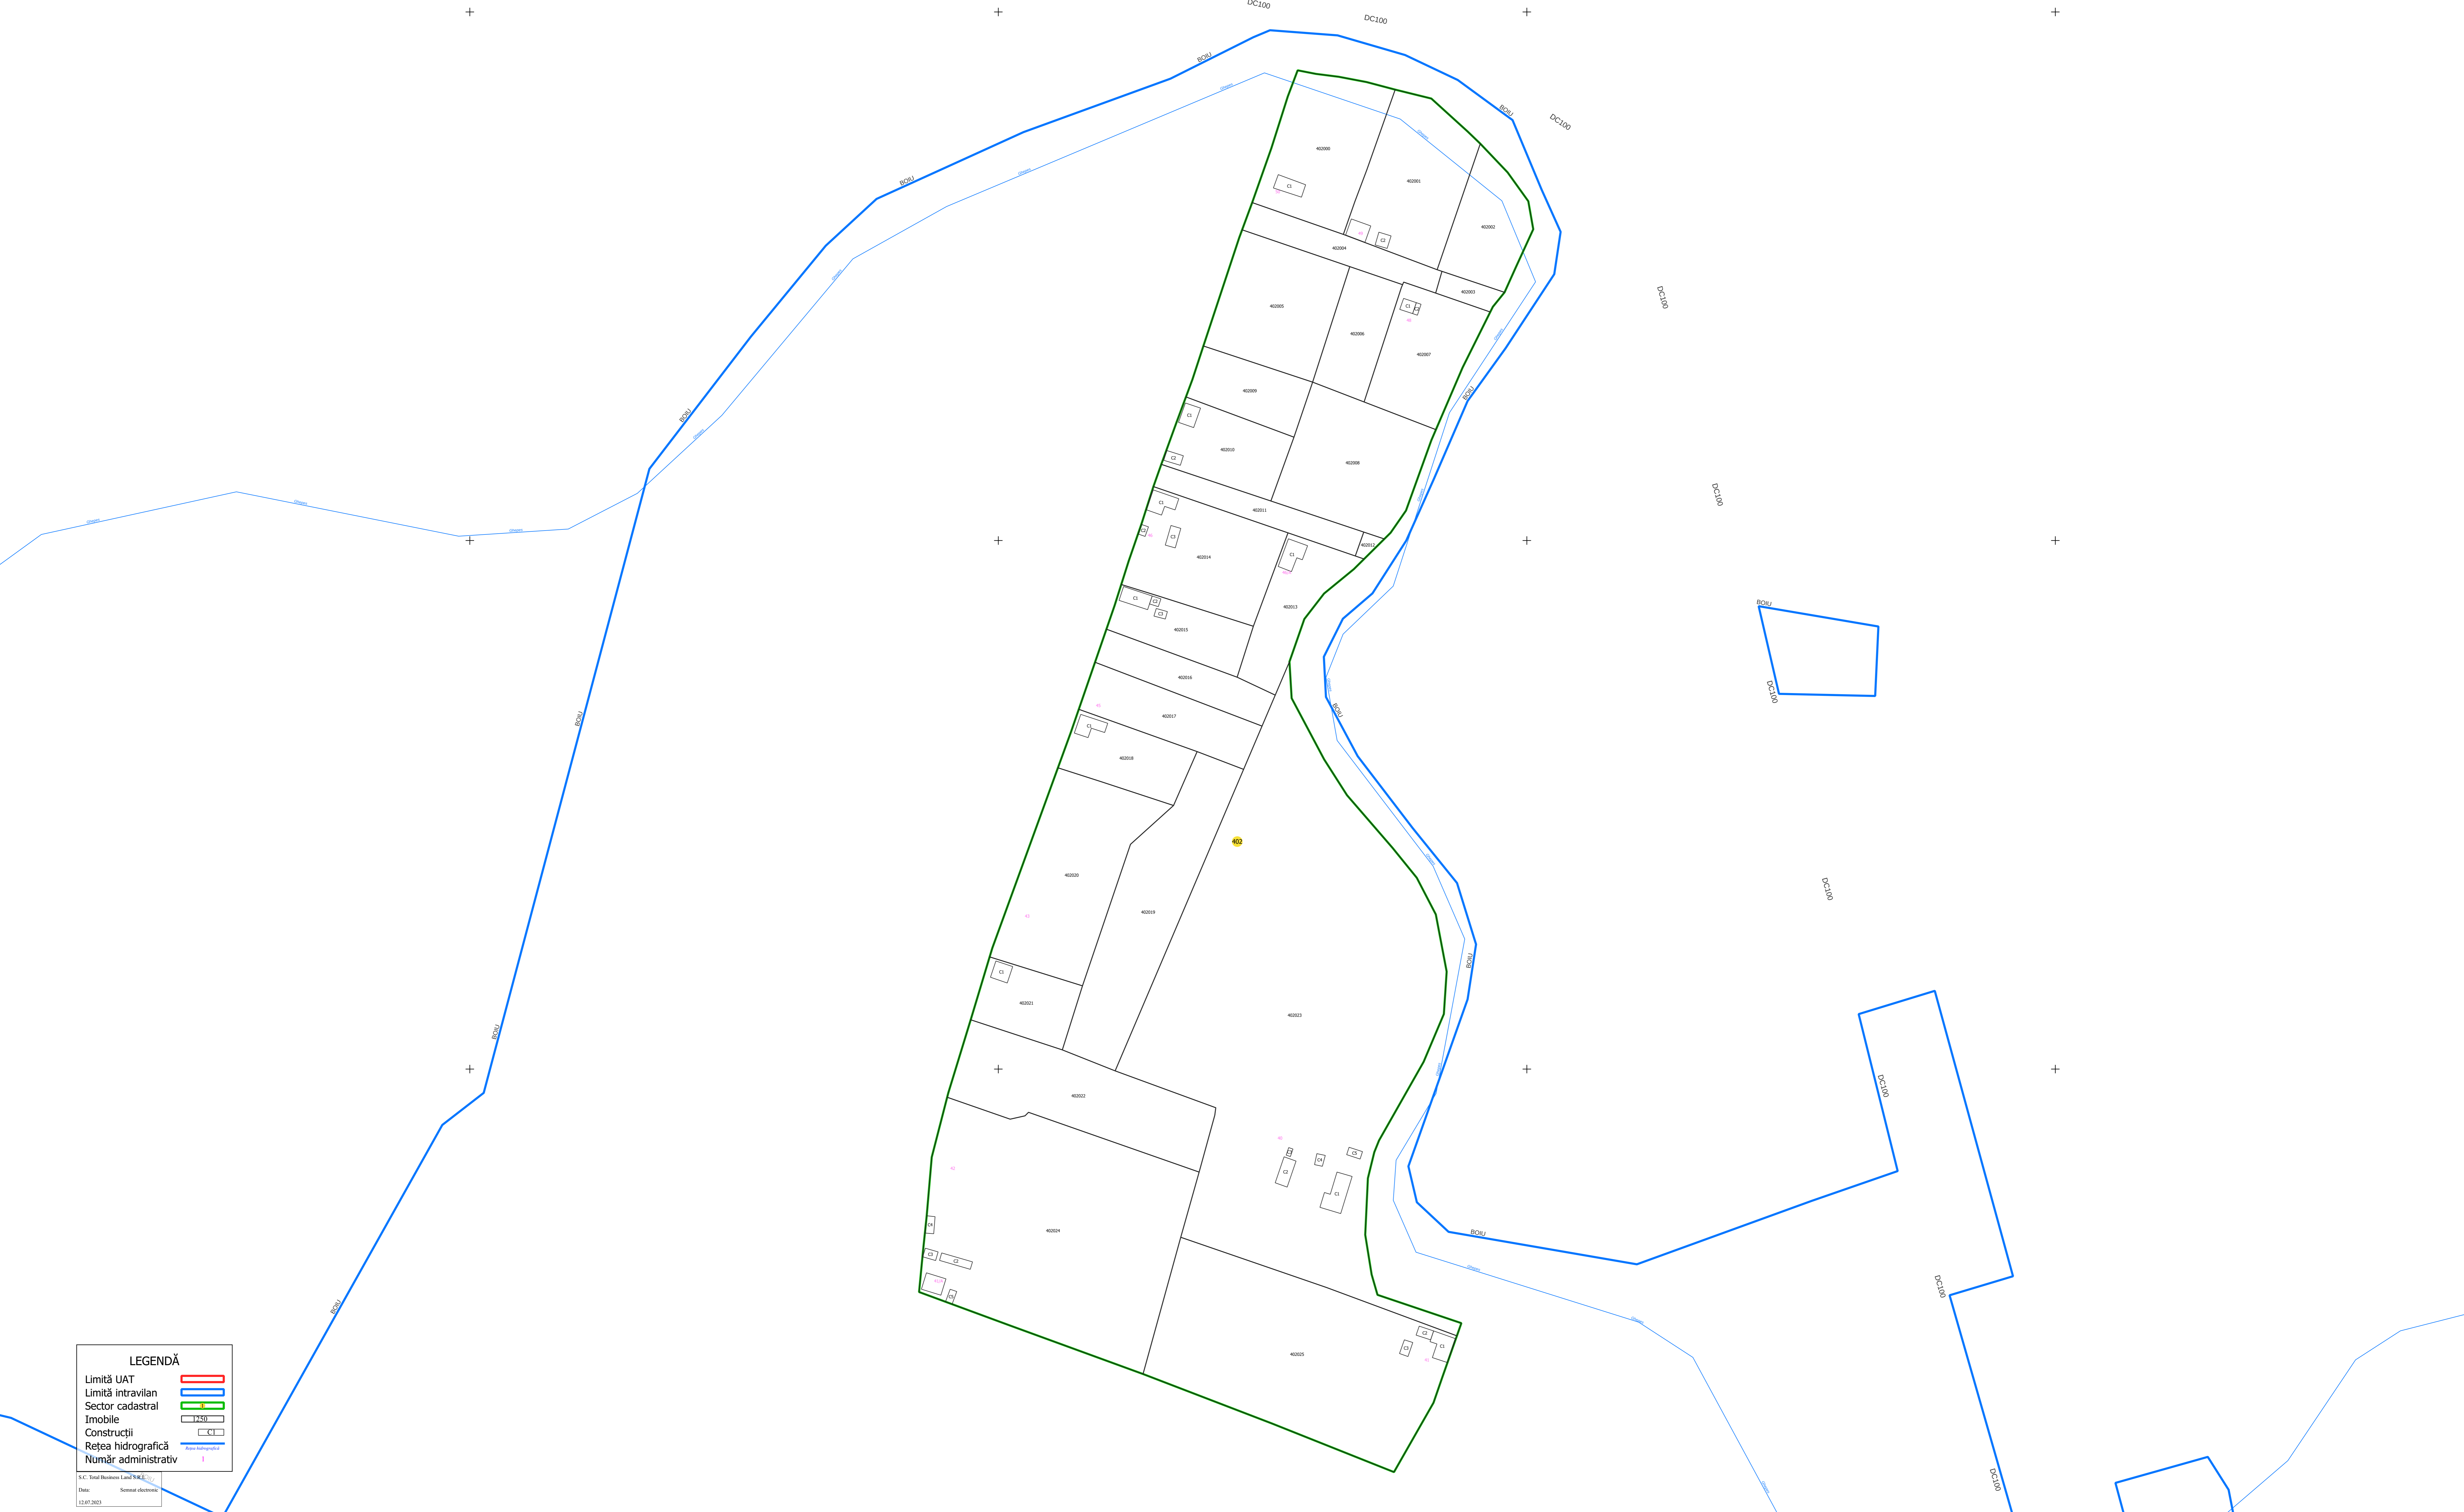

PLAN CADASTRAL
UAT: CIUMEGHIU, județul: BIHOR, sector 402
Scara 1:1000
Sistem de proiecție: STEREO 70
Spre publicare

LEGENDĂ

Limită UAT	
Limită intravilan	
Sector cadastral	
Imobile	
Construcții	
Rețea hidrografică	
Număr administrativ	

S.C. Total Business Lines SRL
Data: Semnal electronic
12.07.2023