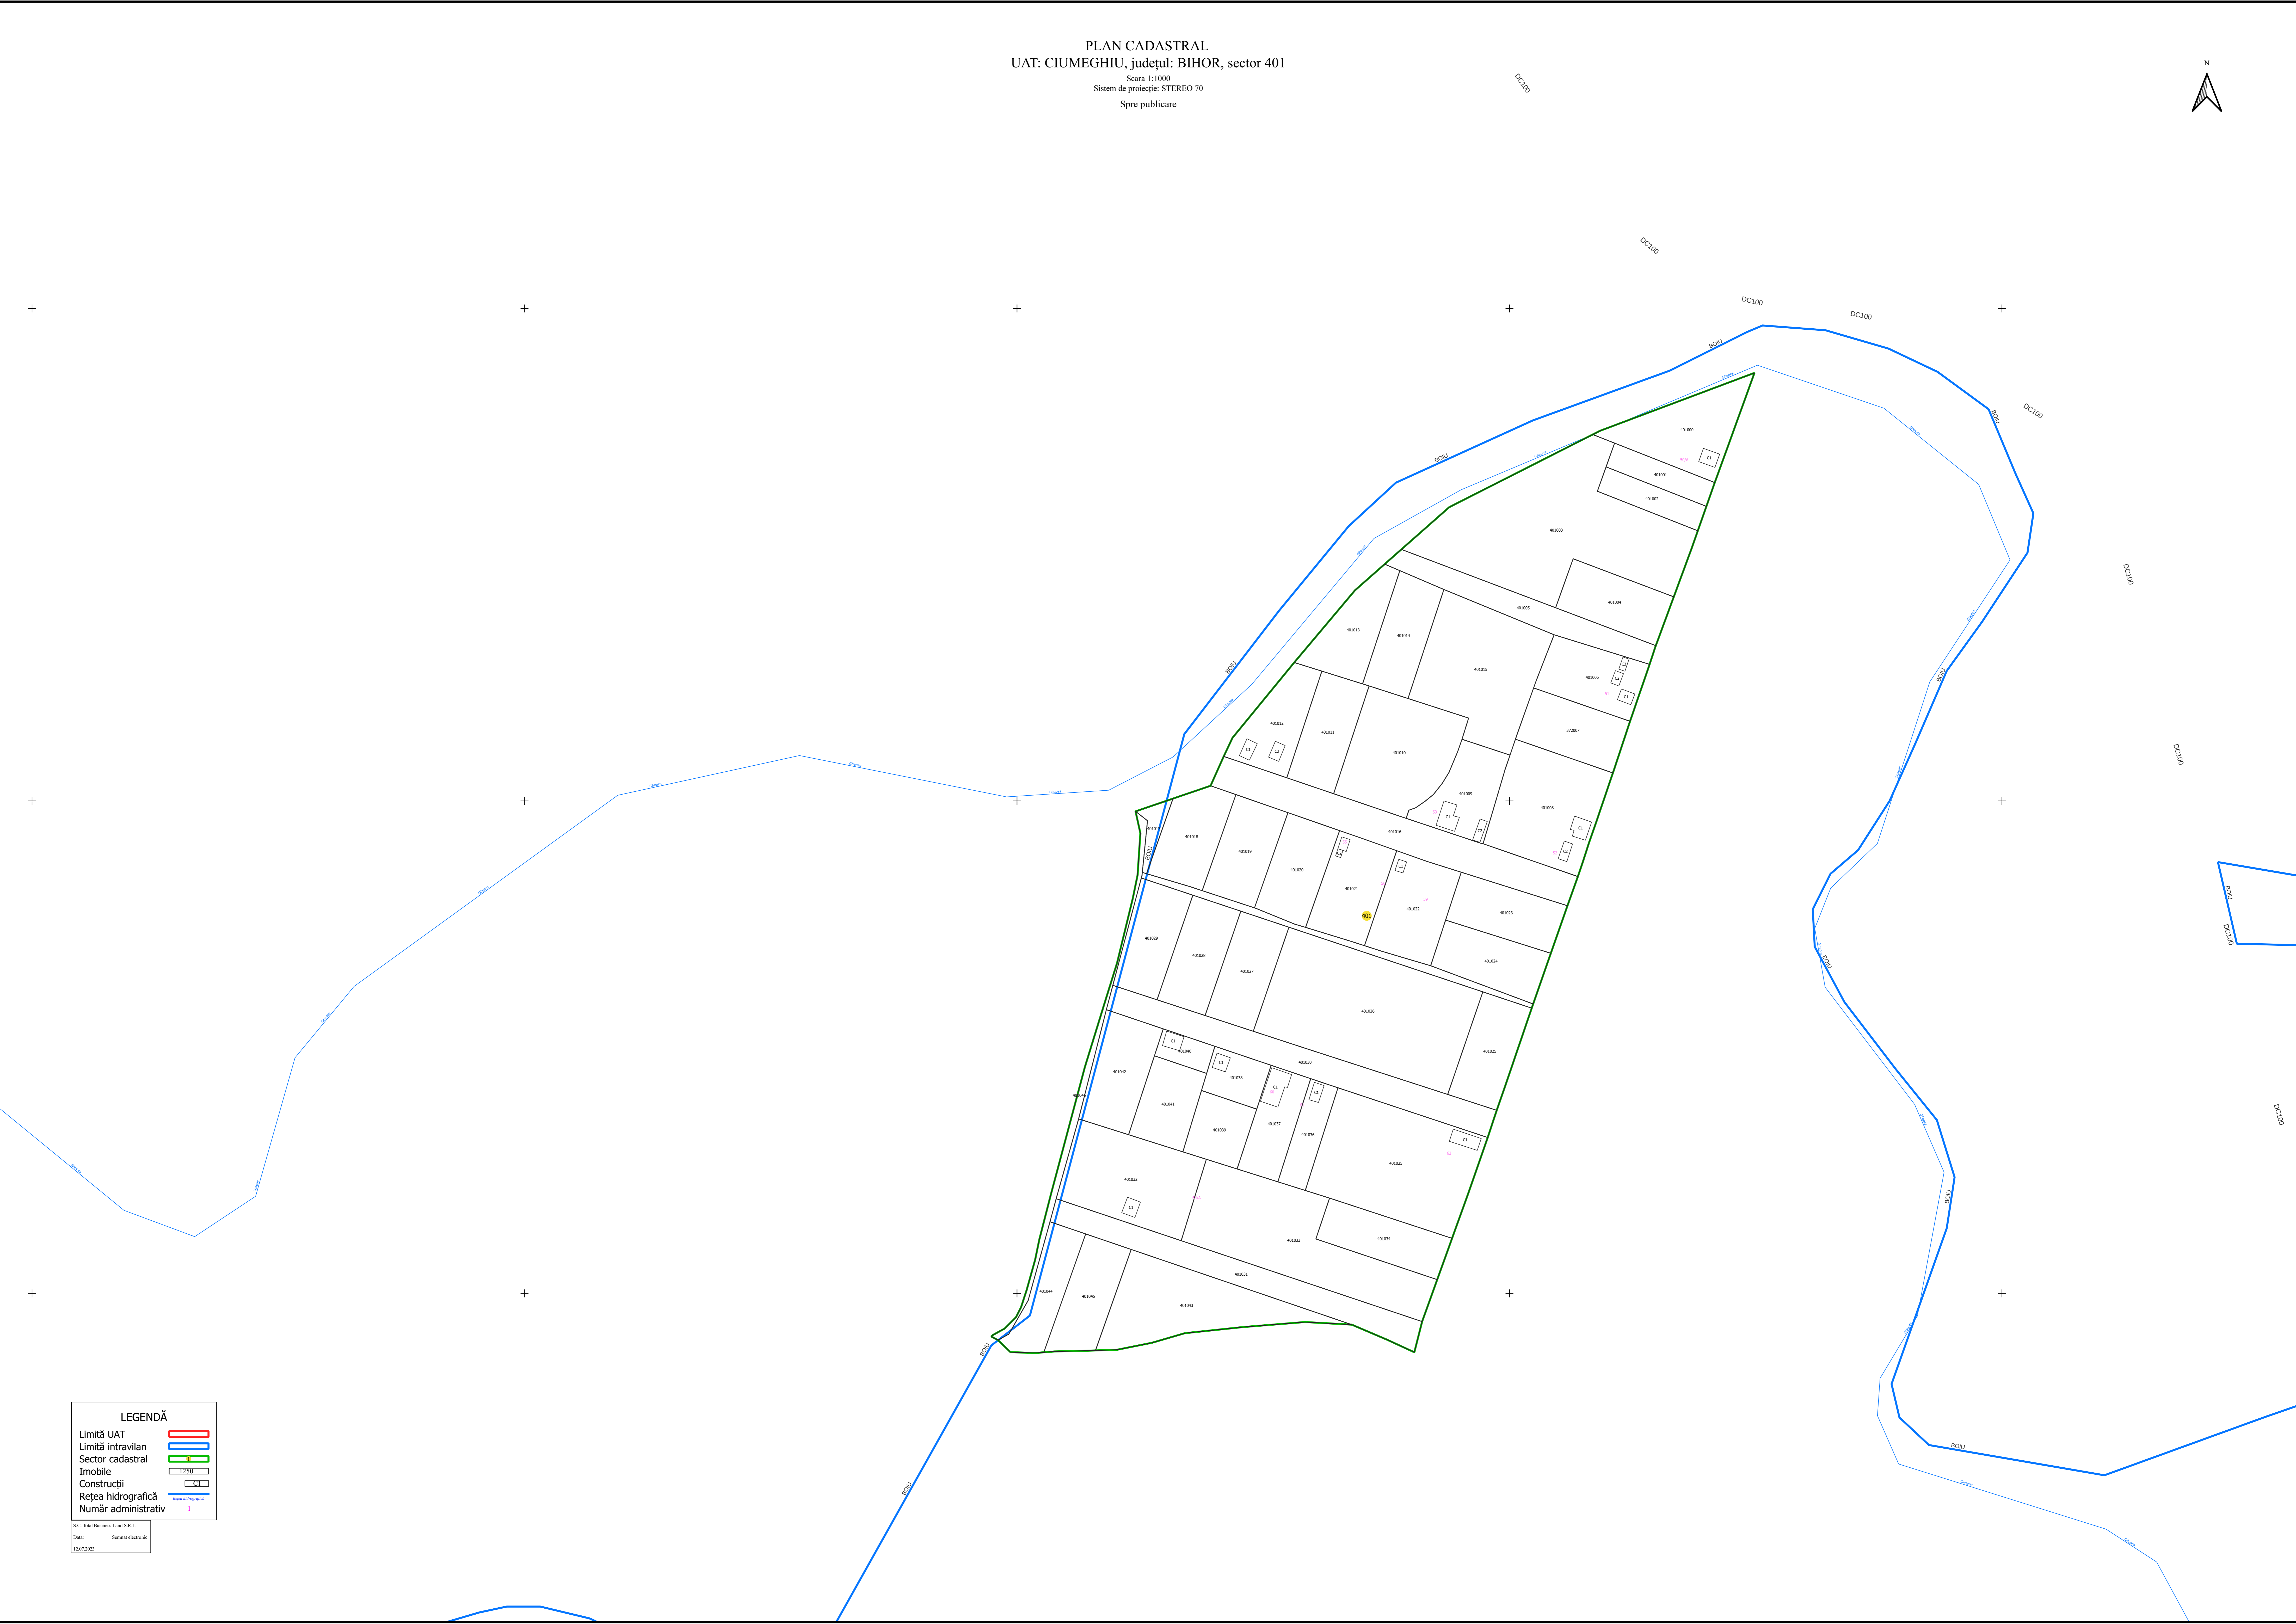

PLAN CADASTRAL
UAT: CIUMEGHIU, județul: BIHOR, sector 401
Scara 1:1000
Sistem de proiecție: STEREO 70
Spre publicare

LEGENDĂ

- Limită UAT
- Limită intravilan
- Sector cadastral
- Imobile
- Construcții
- Rețea hidrografică
- Număr administrativ

S.C. Total Business Land S.R.L.
Data: Semnal electronic
12.07.2023