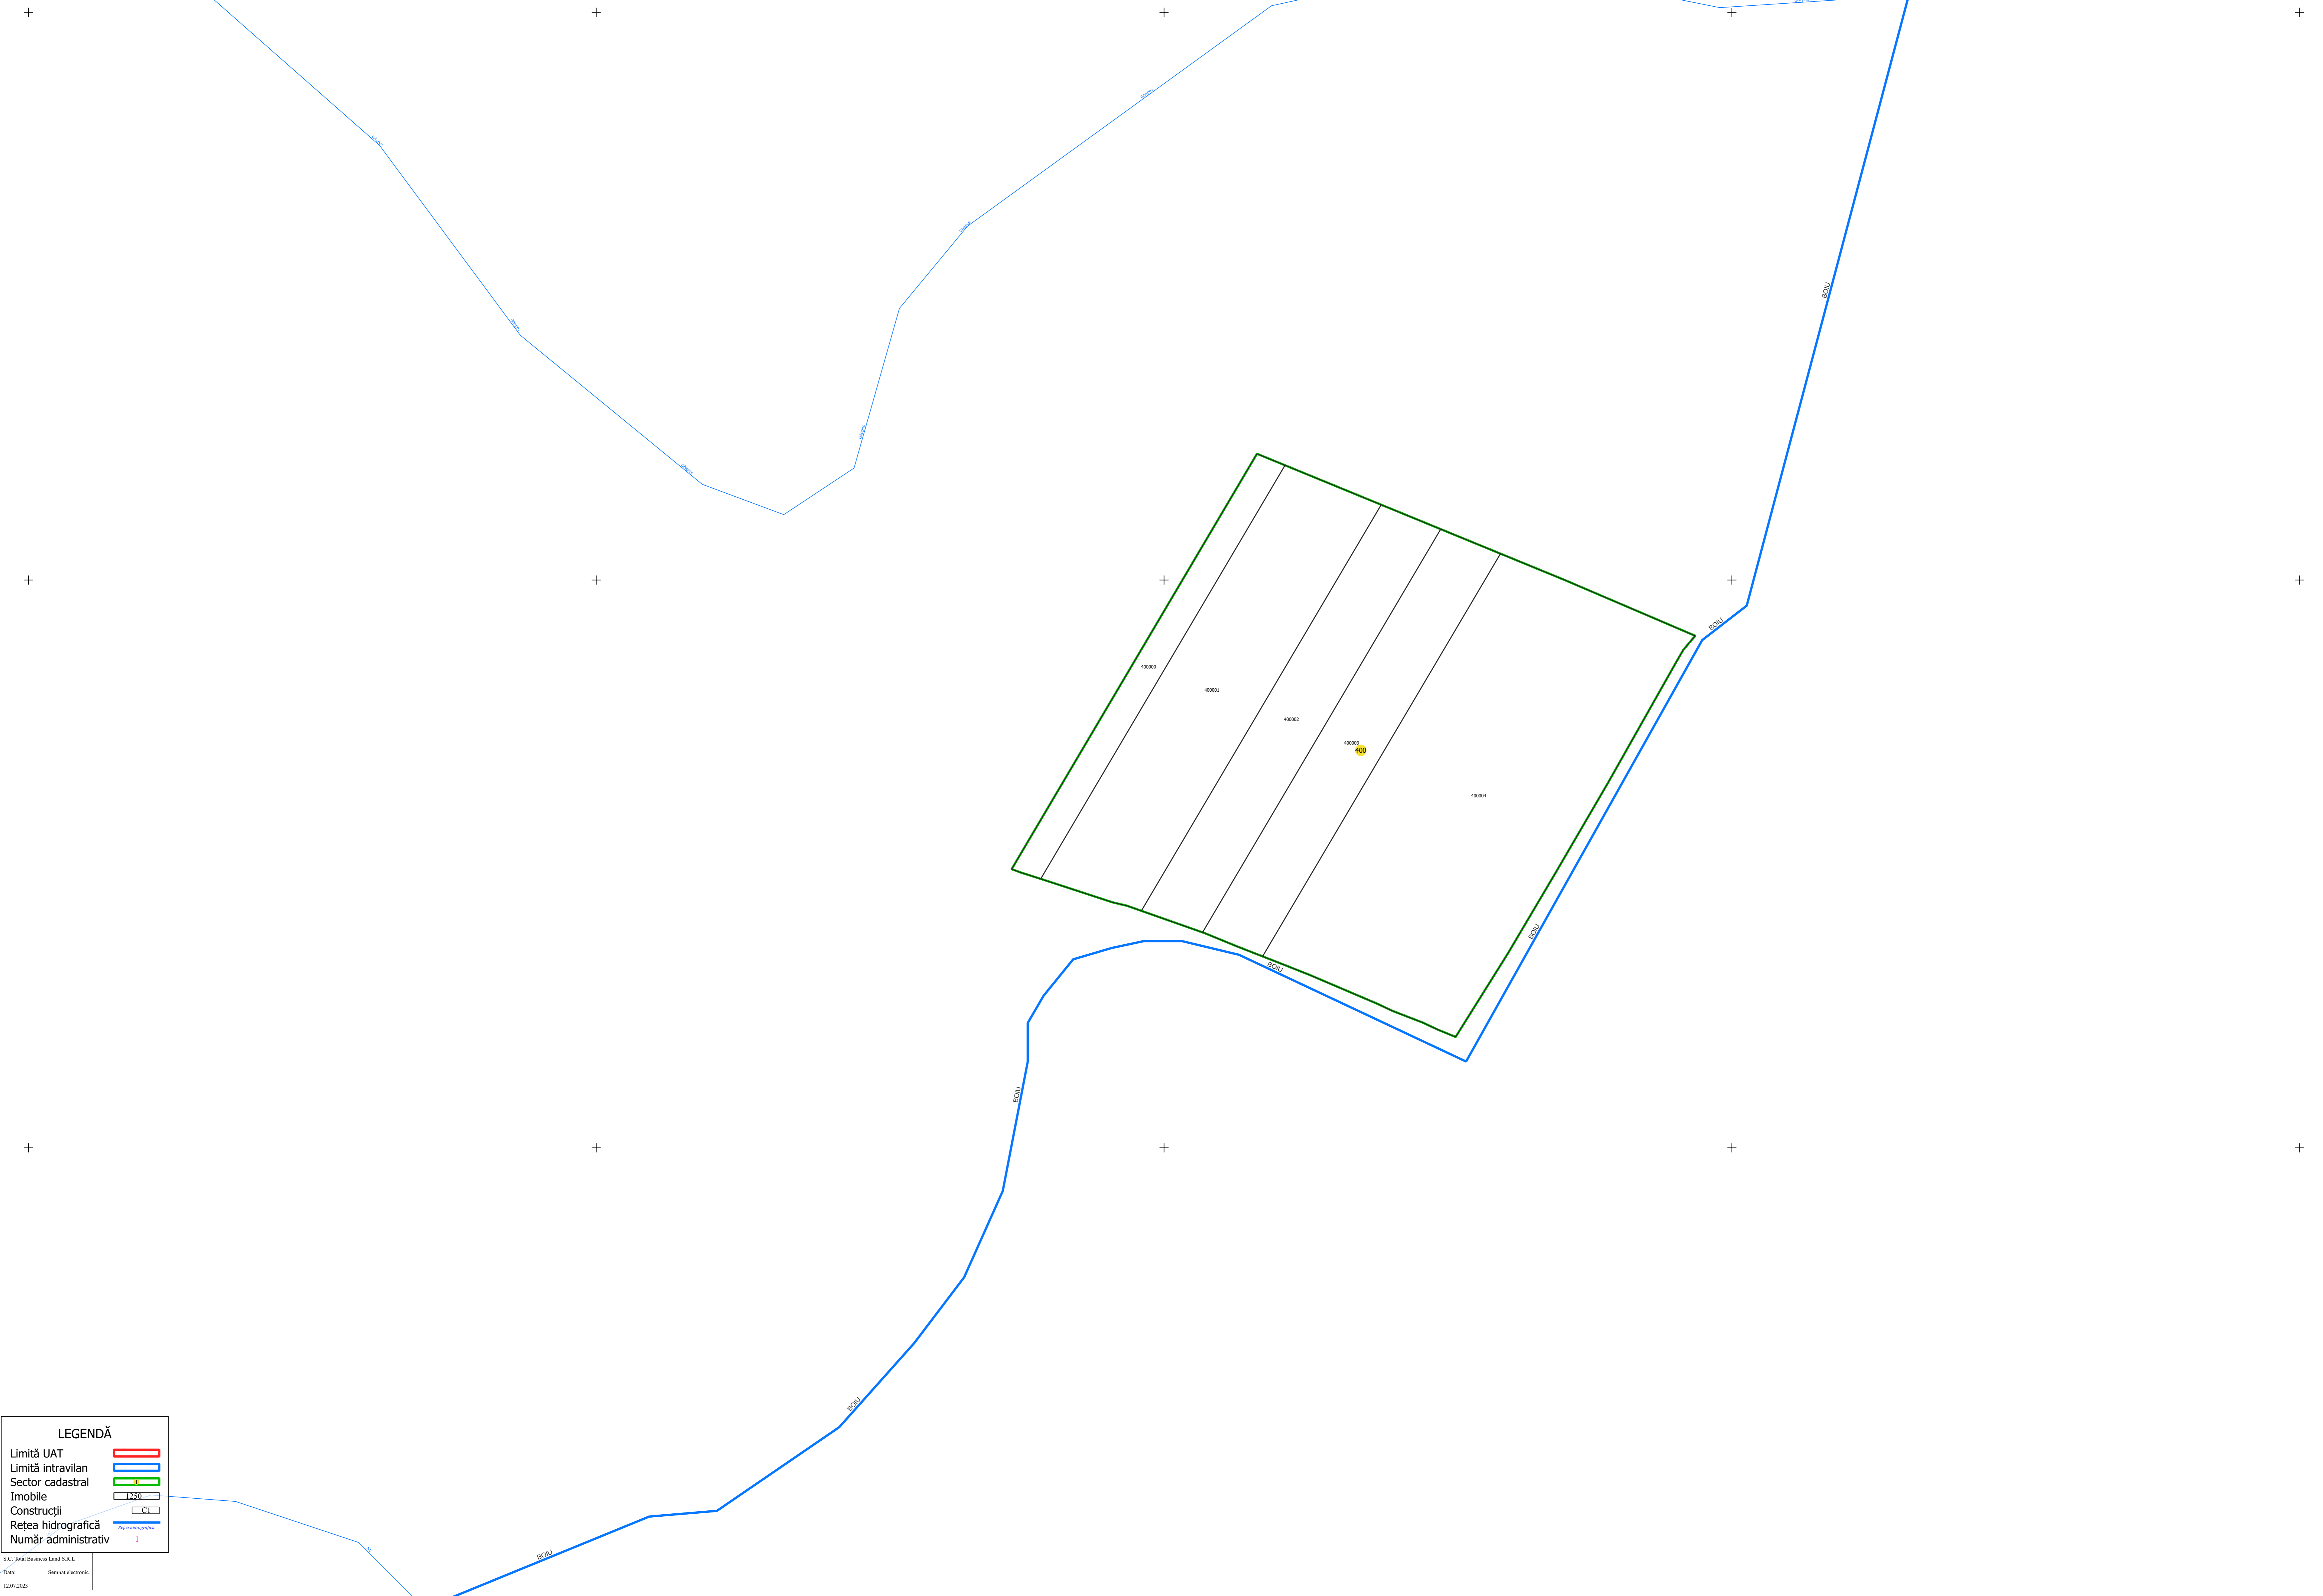

PLAN CADASTRAL
UAT: CIUMEGHIU, județul: BIHOR, sector 400
Scara 1:1000
Sistem de proiecție: STEREO 70
Spre publicare

LEGENDĂ	
Limită UAT	
Limită intravilan	
Sector cadastral	
Imobile	
Construcții	
Rețea hidrografică	
Număr administrativ