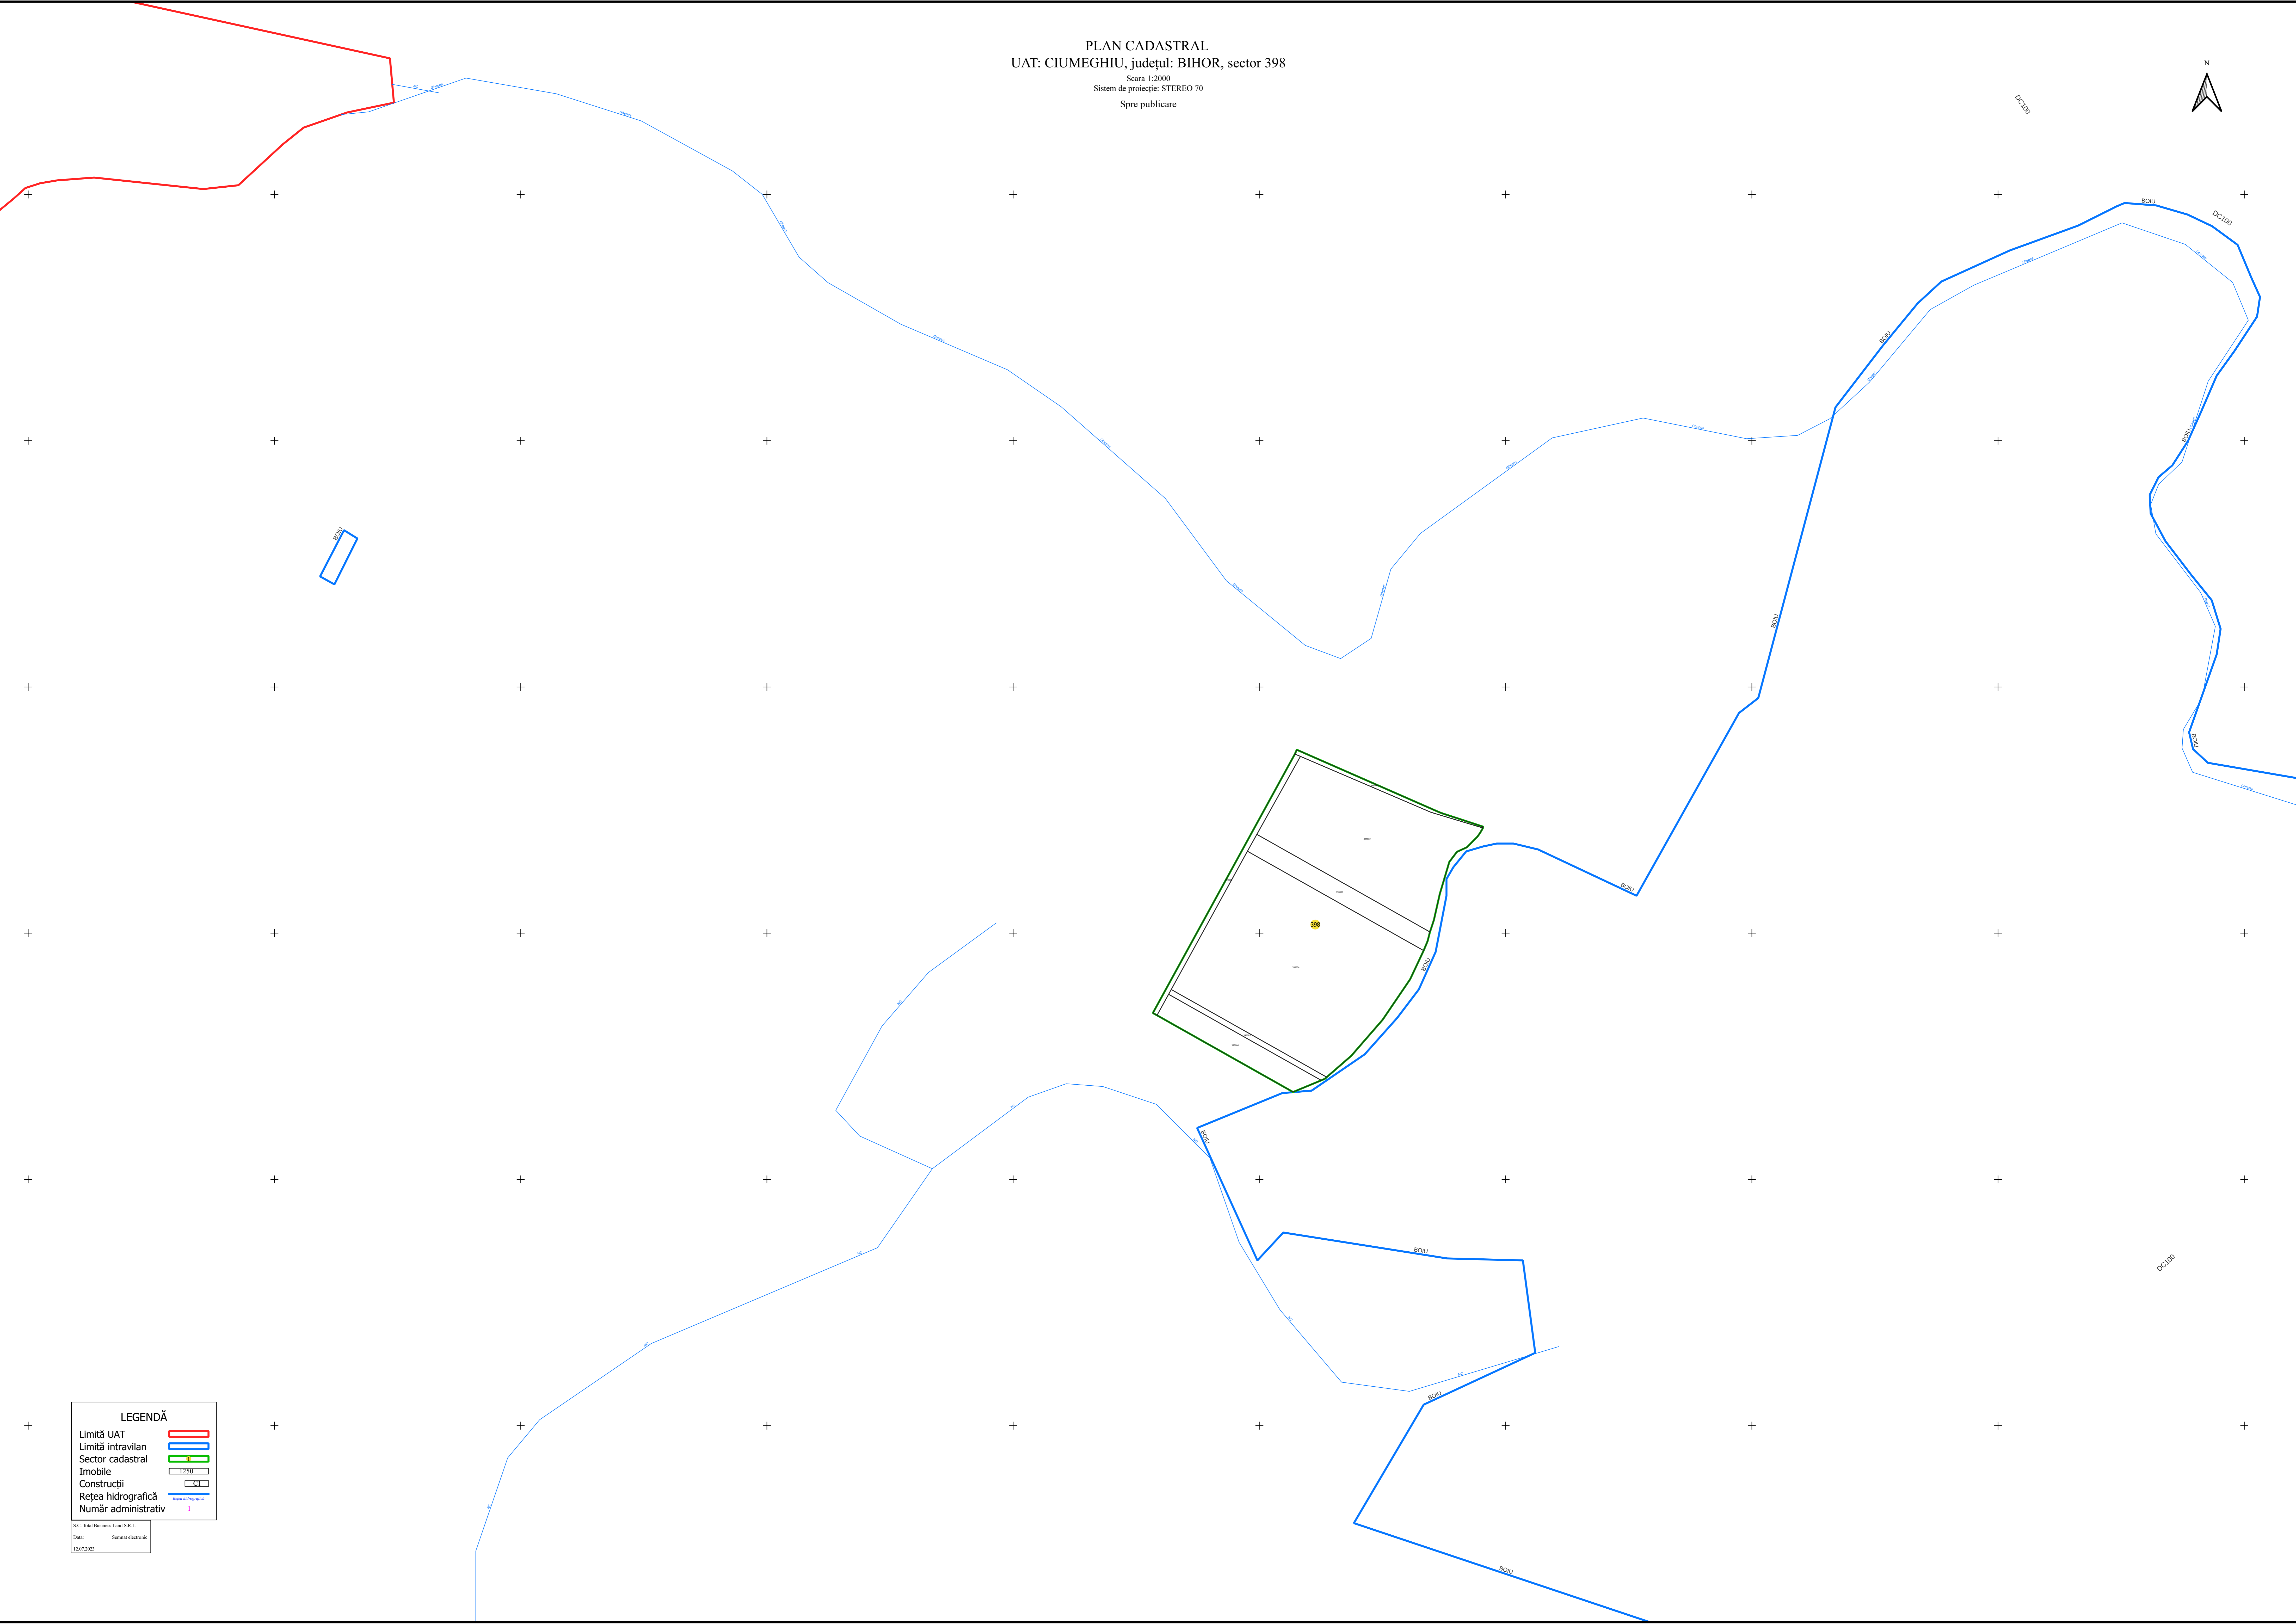

PLAN CADASTRAL
UAT: CIUMEGHIU, județul: BIHOR, sector 398
Scara 1:2000
Sistem de proiecție: STEREO 70
Spre publicare

LEGENDĂ

Limită UAT	
Limită intravilan	
Sector cadastral	
Imobile	
Construcții	
Rețea hidrografică	
Număr administrativ	

S.C. Total Business Land S.R.L.
Data: Semnal electronic
12.07.2023