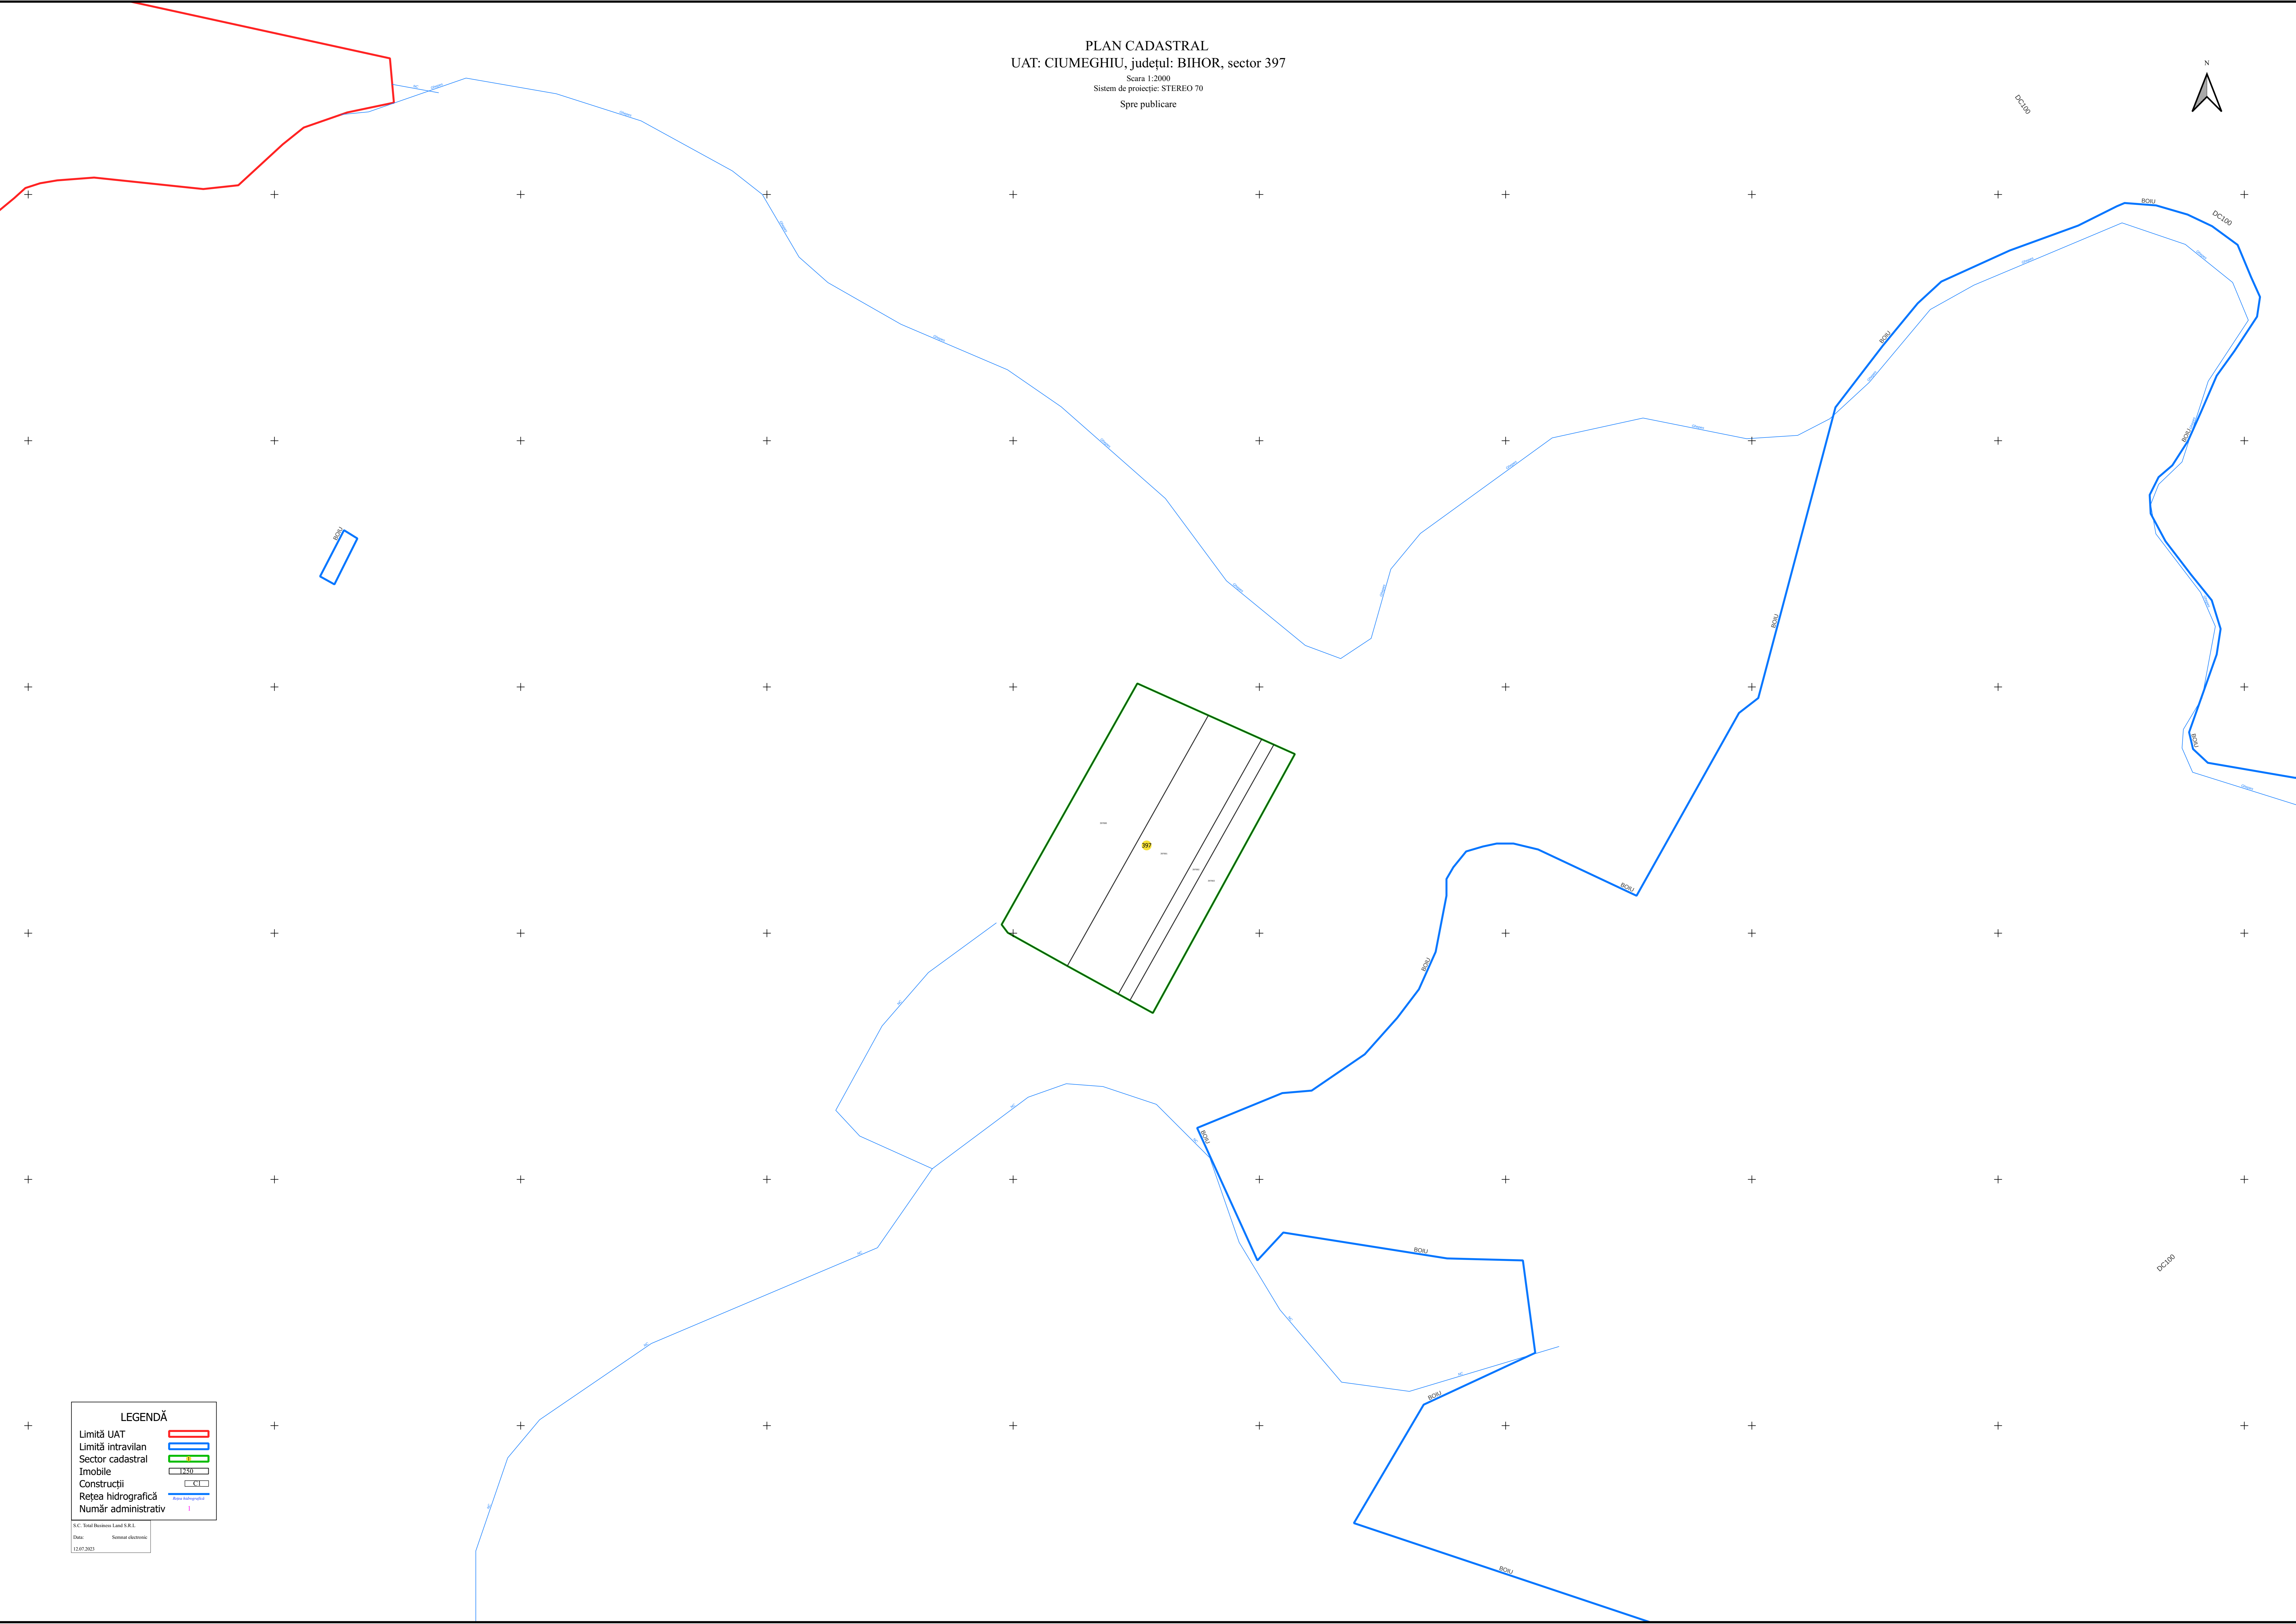

PLAN CADASTRAL  
UAT: CIUMEGHIU, județul: BIHOR, sector 397  
Scara 1:2000  
Sistem de proiecție: STEREO 70  
Spre publicare

**LEGENDĂ**

Limită UAT	
Limită intravilan	
Sector cadastral	
Imobile	
Construcții	
Rețea hidrografică	
Număr administrativ	

S.C. Total Business Land S.R.L.  
Data:                      Sistem electronic  
12.07.2023