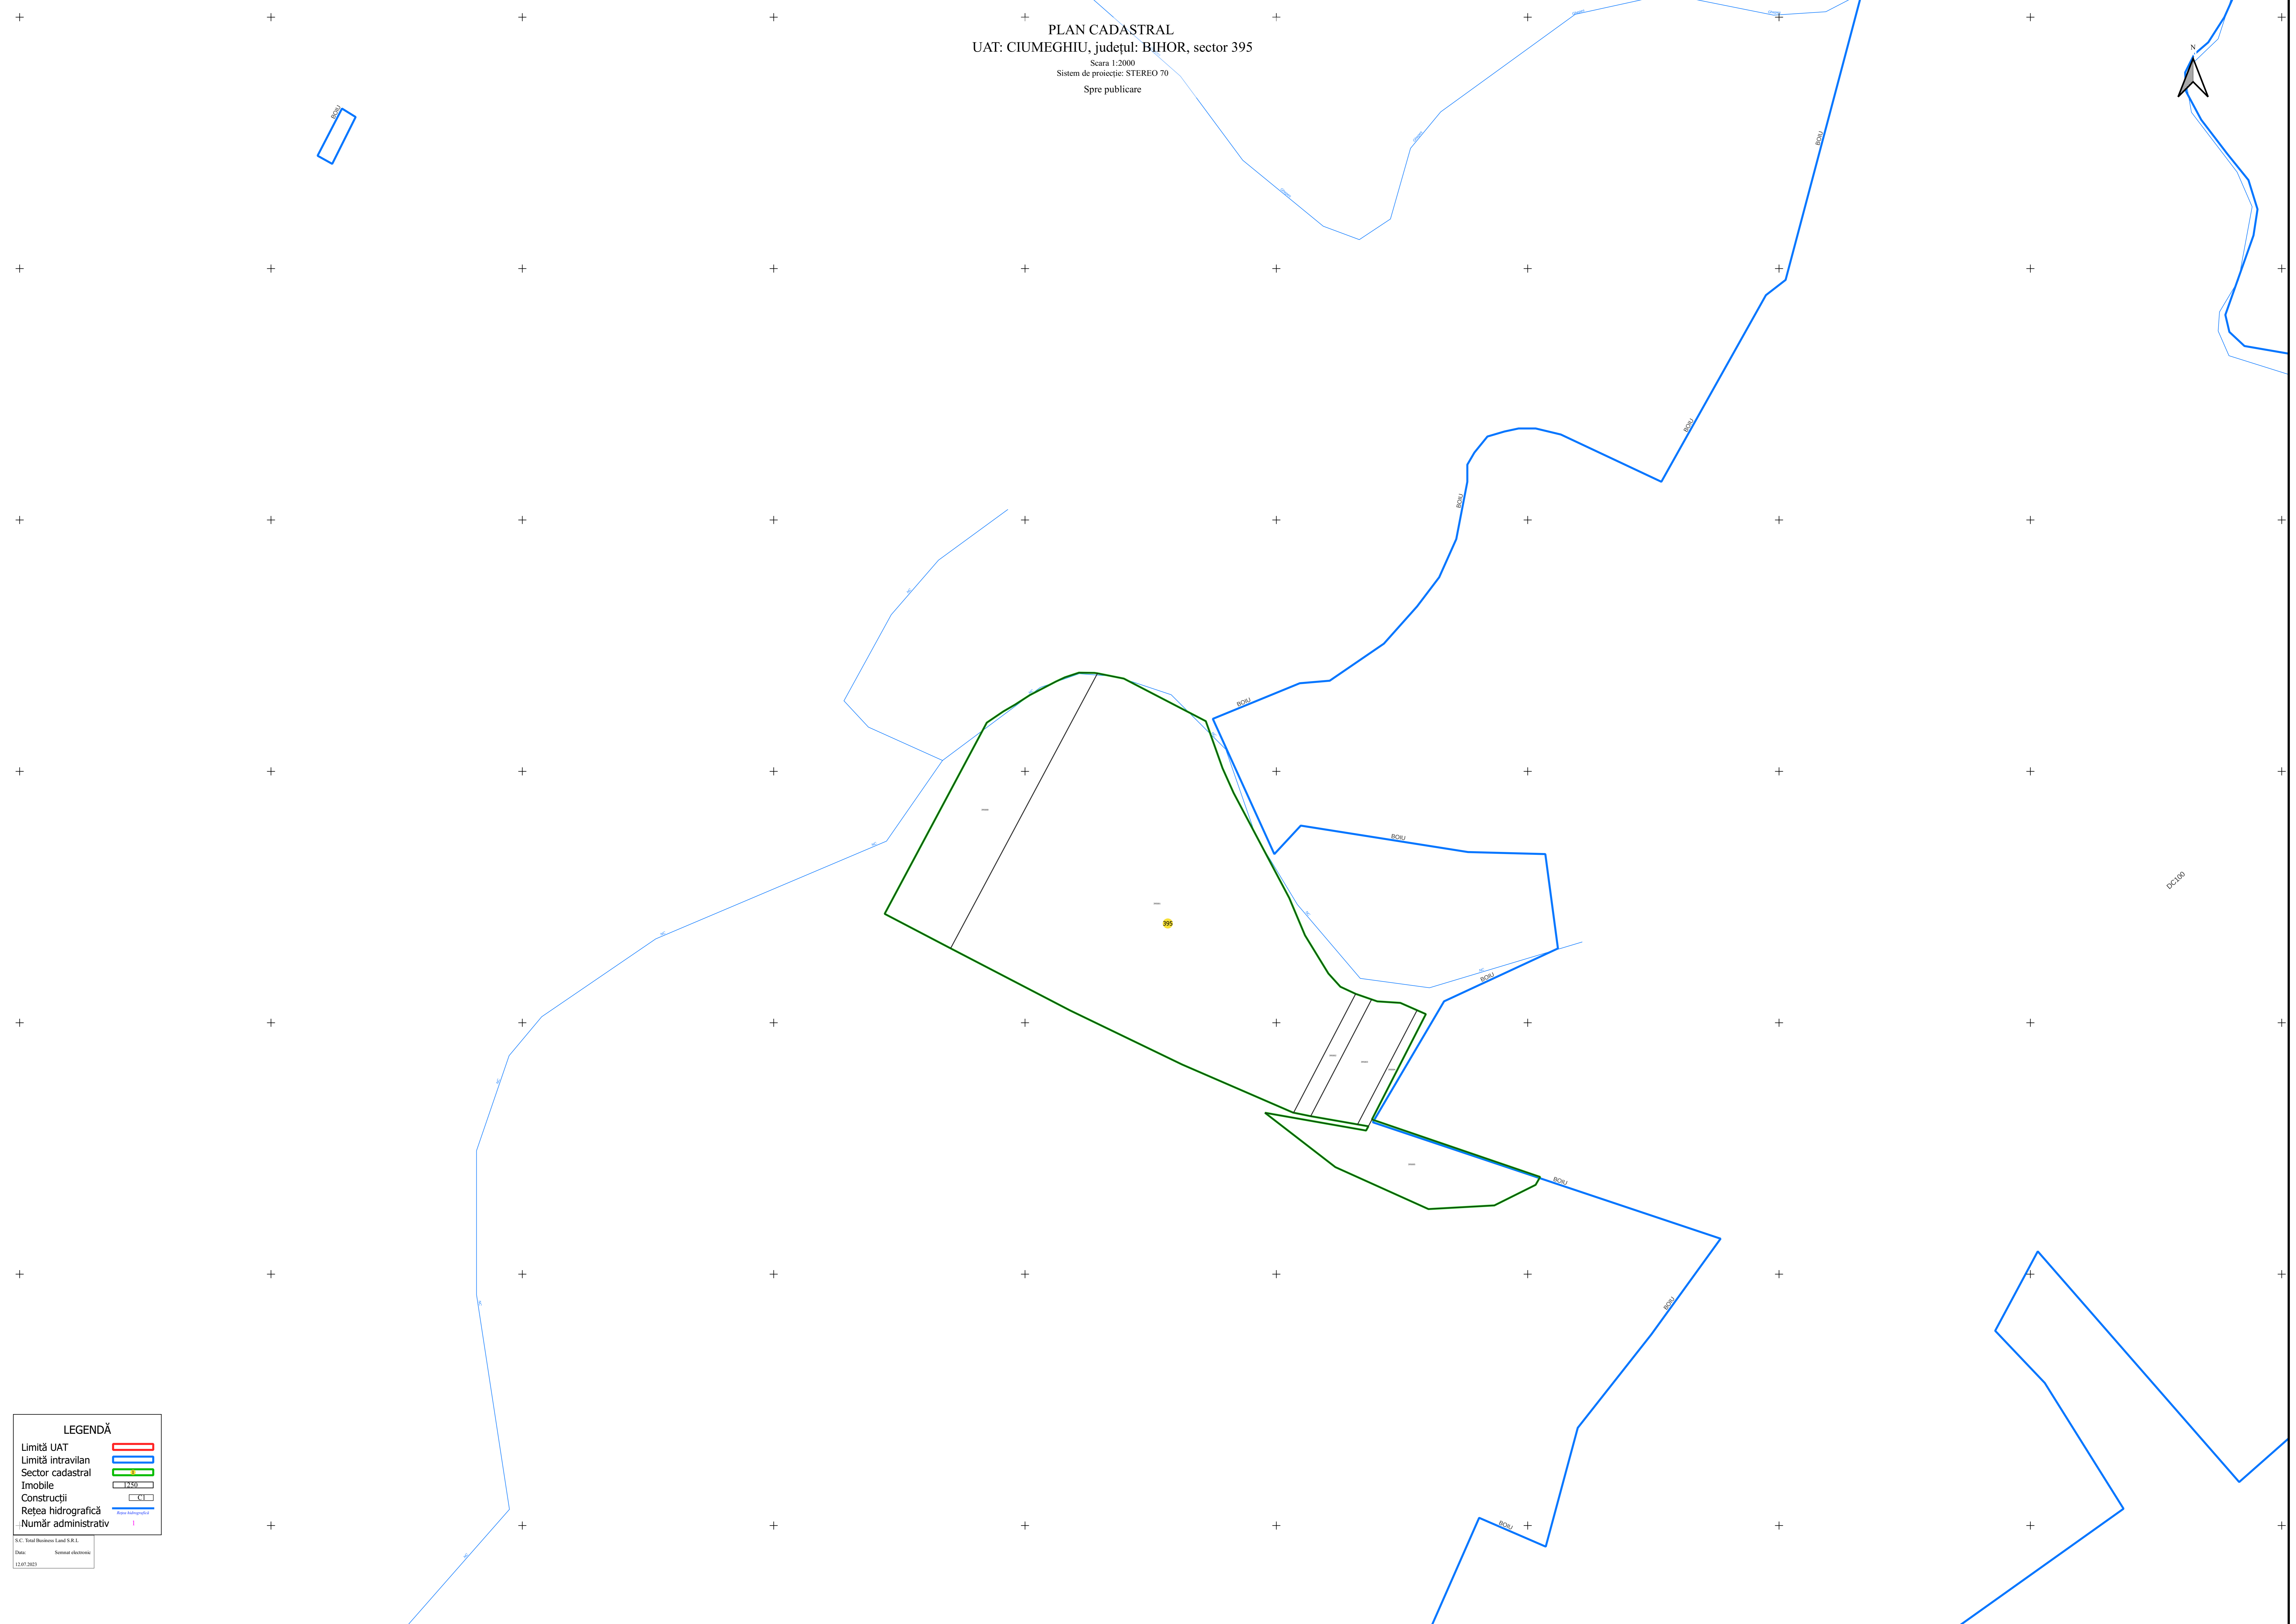

PLAN CADASTRAL
UAT: CIUMEGHIU, județul: BIHOR, sector 395
Scara 1:2000
Sistem de proiecție: STEREO 70
Spre publicare

LEGENDĂ

Limită UAT	
Limită intravilan	
Sector cadastral	
Imobile	
Construcții	
Rețea hidrografică	
Număr administrativ	

S.C. Total Business Land S.R.L.
Data: Semnal electronic
12.07.2023