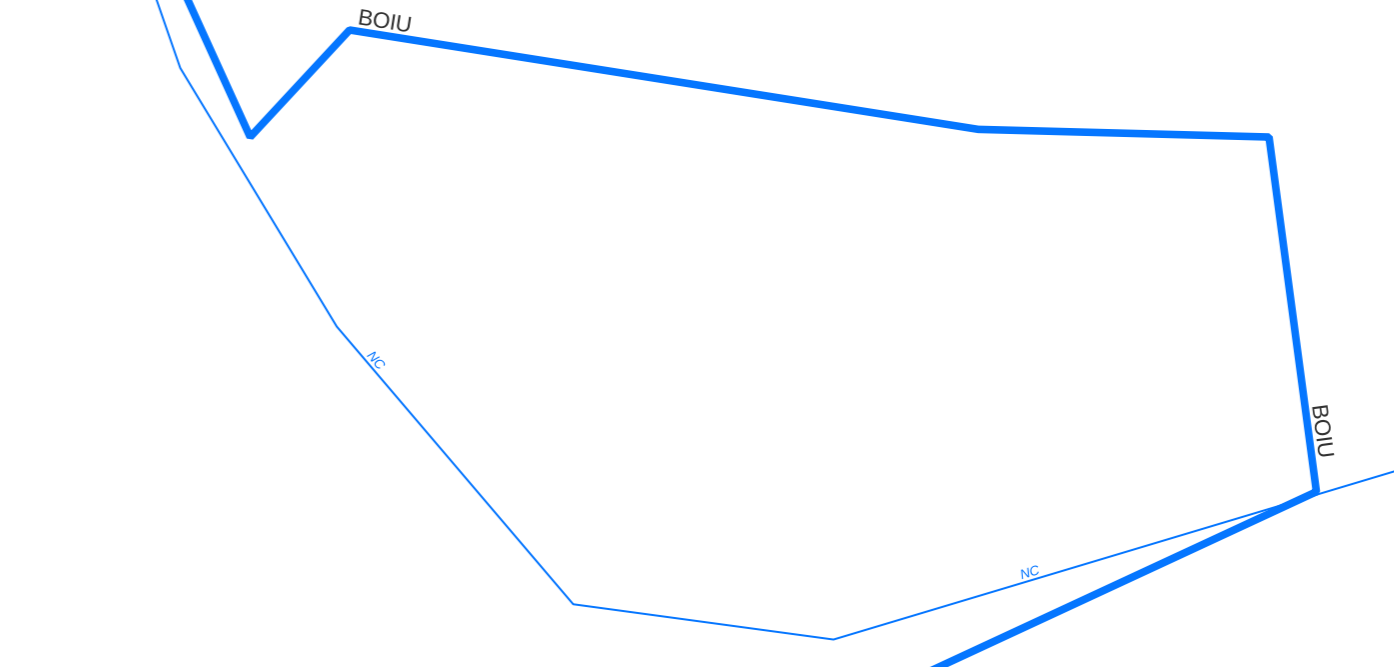

PLAN CADASTRAL
UAT: CIUMEGHIU, județul: BIHOR, sector 391
Scara 1:2000
Sistem de proiecție: STEREO 70
Spre publicare

LEGENDĂ

Limită UAT	
Limită intravilan	
Sector cadastral	
Imobile	
Construcții	
Rețea hidrografică	
Număr administrativ	

S.C. Total Business Land S.R.L.
Data: Sistem electronic
12.07.2023