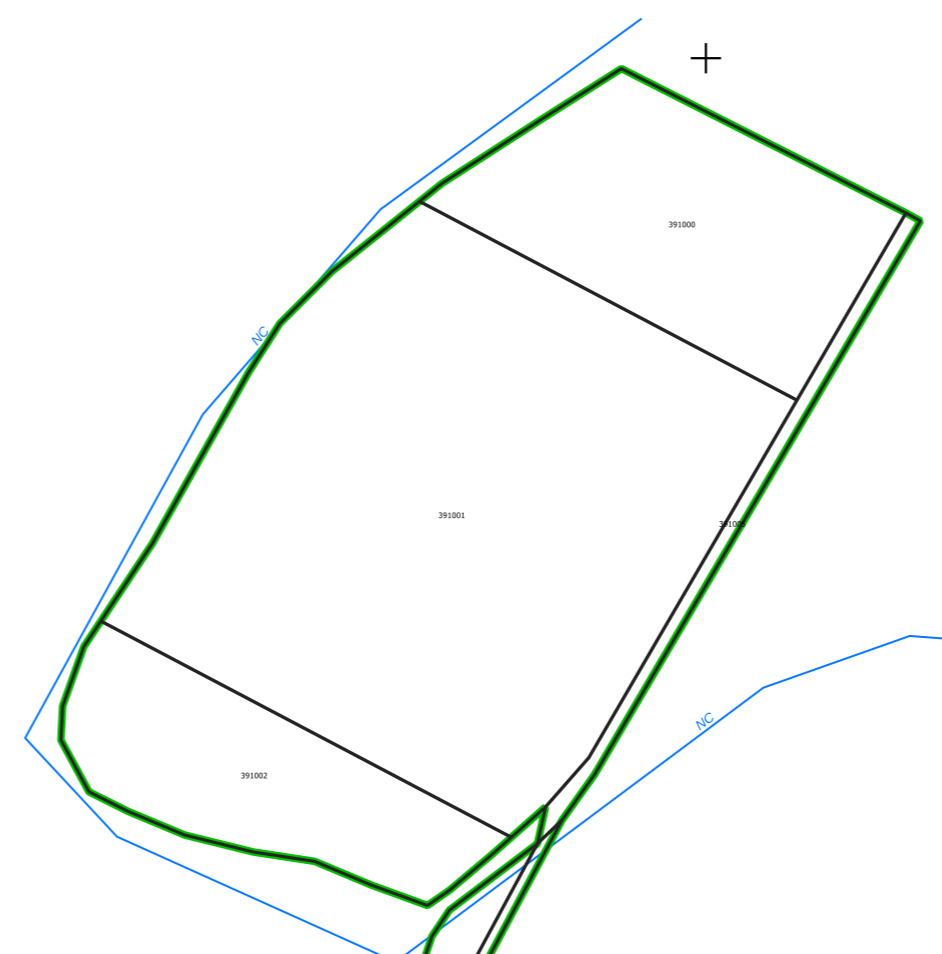

PLAN CADASTRAL
UAT: CIUMEGHIU, județul: BIHOR, sector 391
Scara 1:2000
Sistem de proiecție: STEREO 70
Spre publicare

LEGENDĂ

Limită UAT	
Limită intravilan	
Sector cadastral	
Imobile	
Construcții	
Rețea hidrografică	
Număr administrativ	