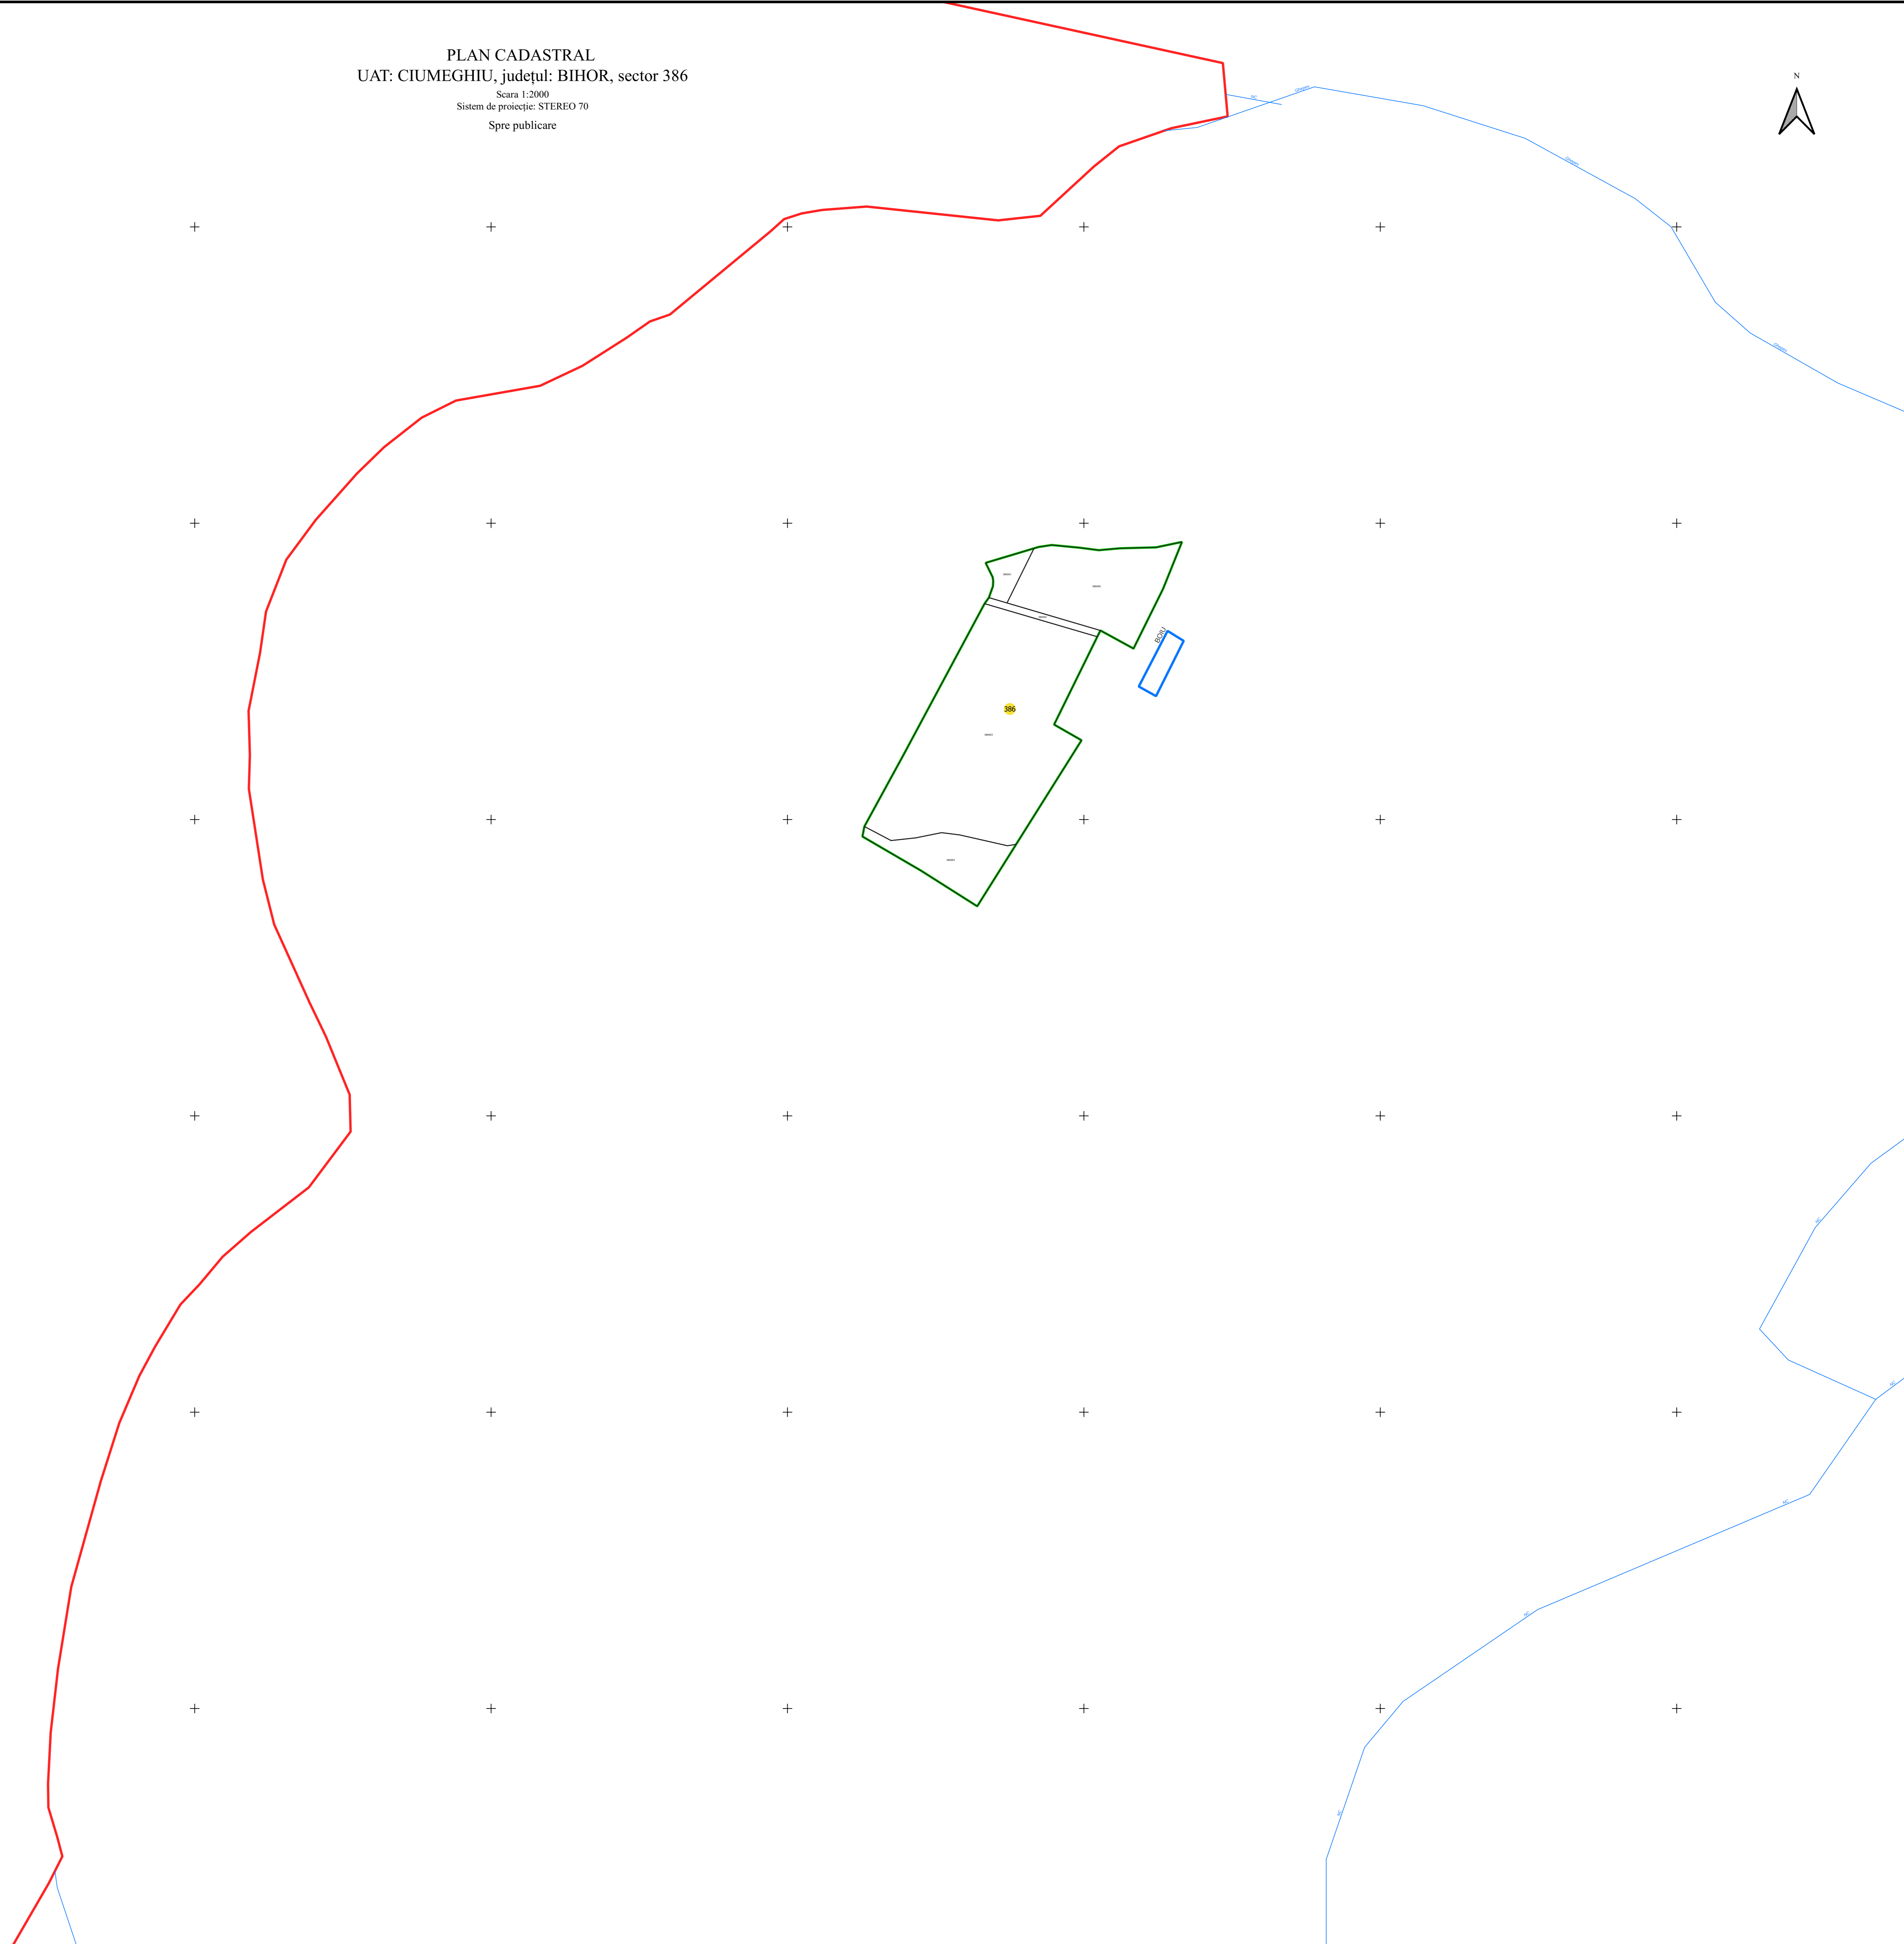

PLAN CADASTRAL
UAT: CIUMEGHIU, județul: BIHOR, sector 386
Scara 1:2000
Sistem de proiecție: STEREO 70
Spre publicare

LEGENDĂ	
Limită UAT	
Limită intravilan	
Sector cadastral	
Imobile	
Construcții	
Rețea hidrografică	
Număr administrativ