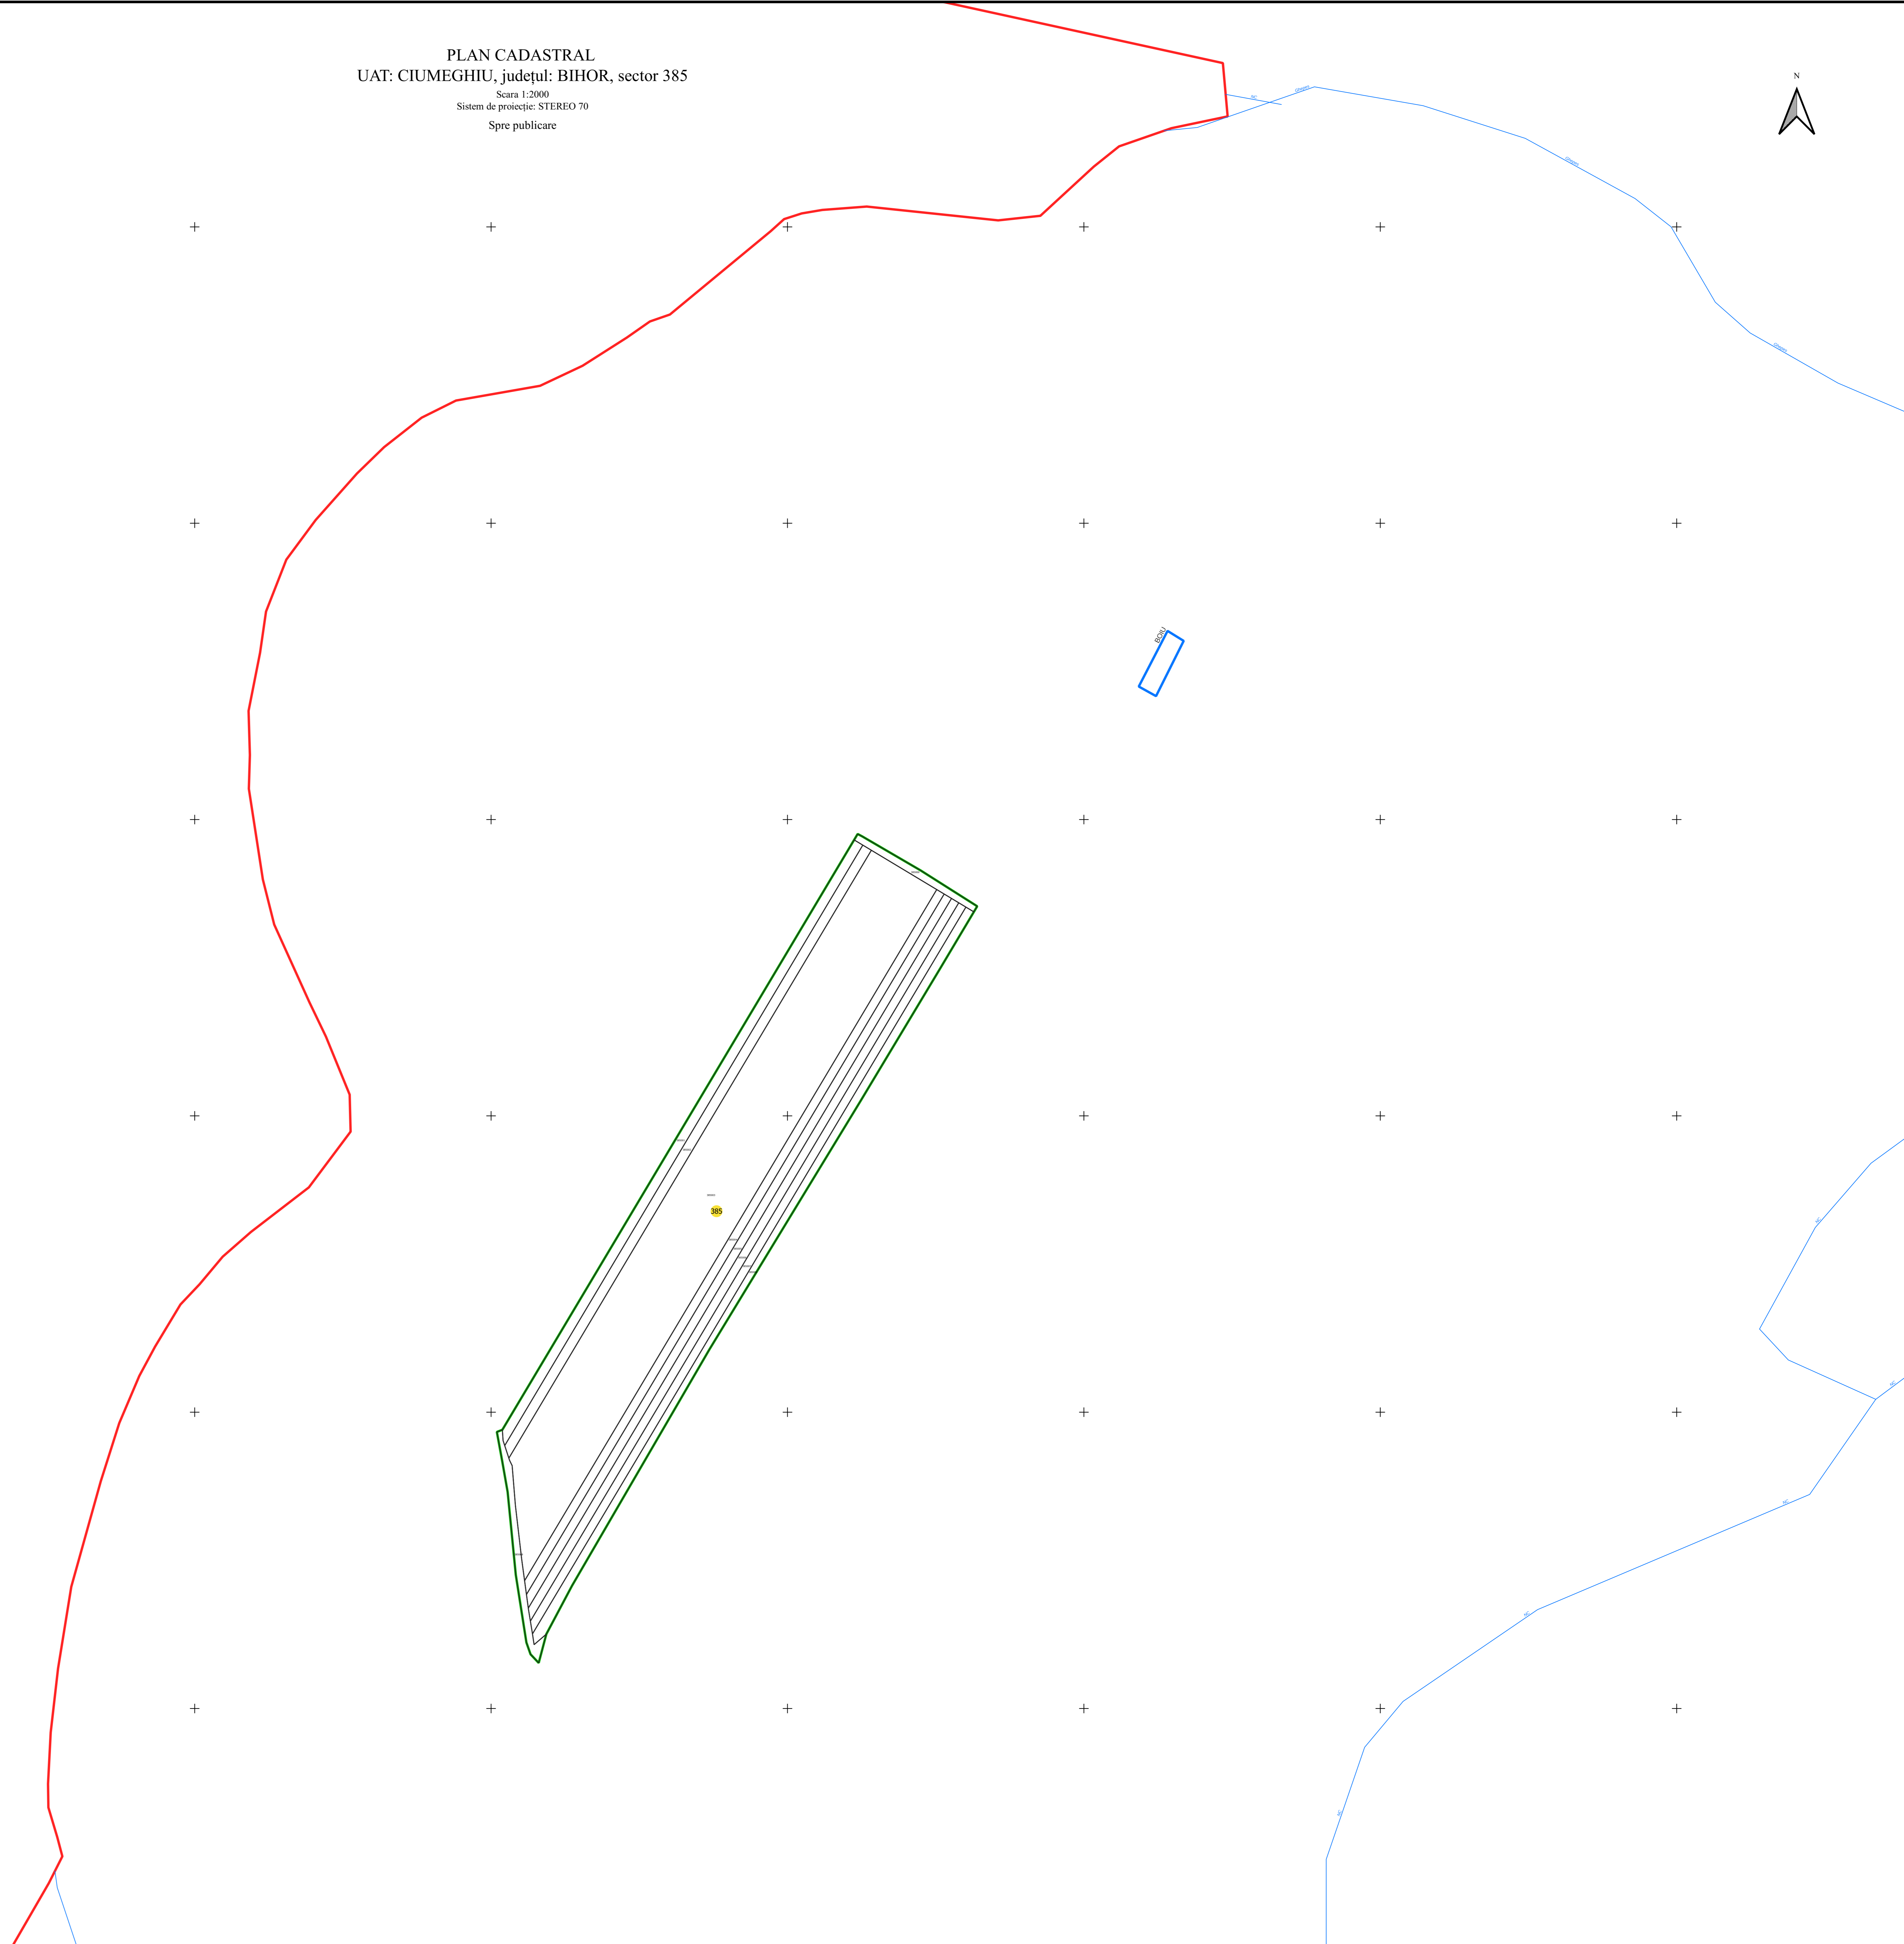

PLAN CADASTRAL
UAT: CIUMEGHIU, județul: BIHOR, sector 385
Scara 1:2000
Sistem de proiecție: STEREO 70
Spre publicare

LEGENDĂ

Limită UAT	
Limită intravilan	
Sector cadastral	
Imobile	
Construcții	
Rețea hidrografică	
Număr administrativ