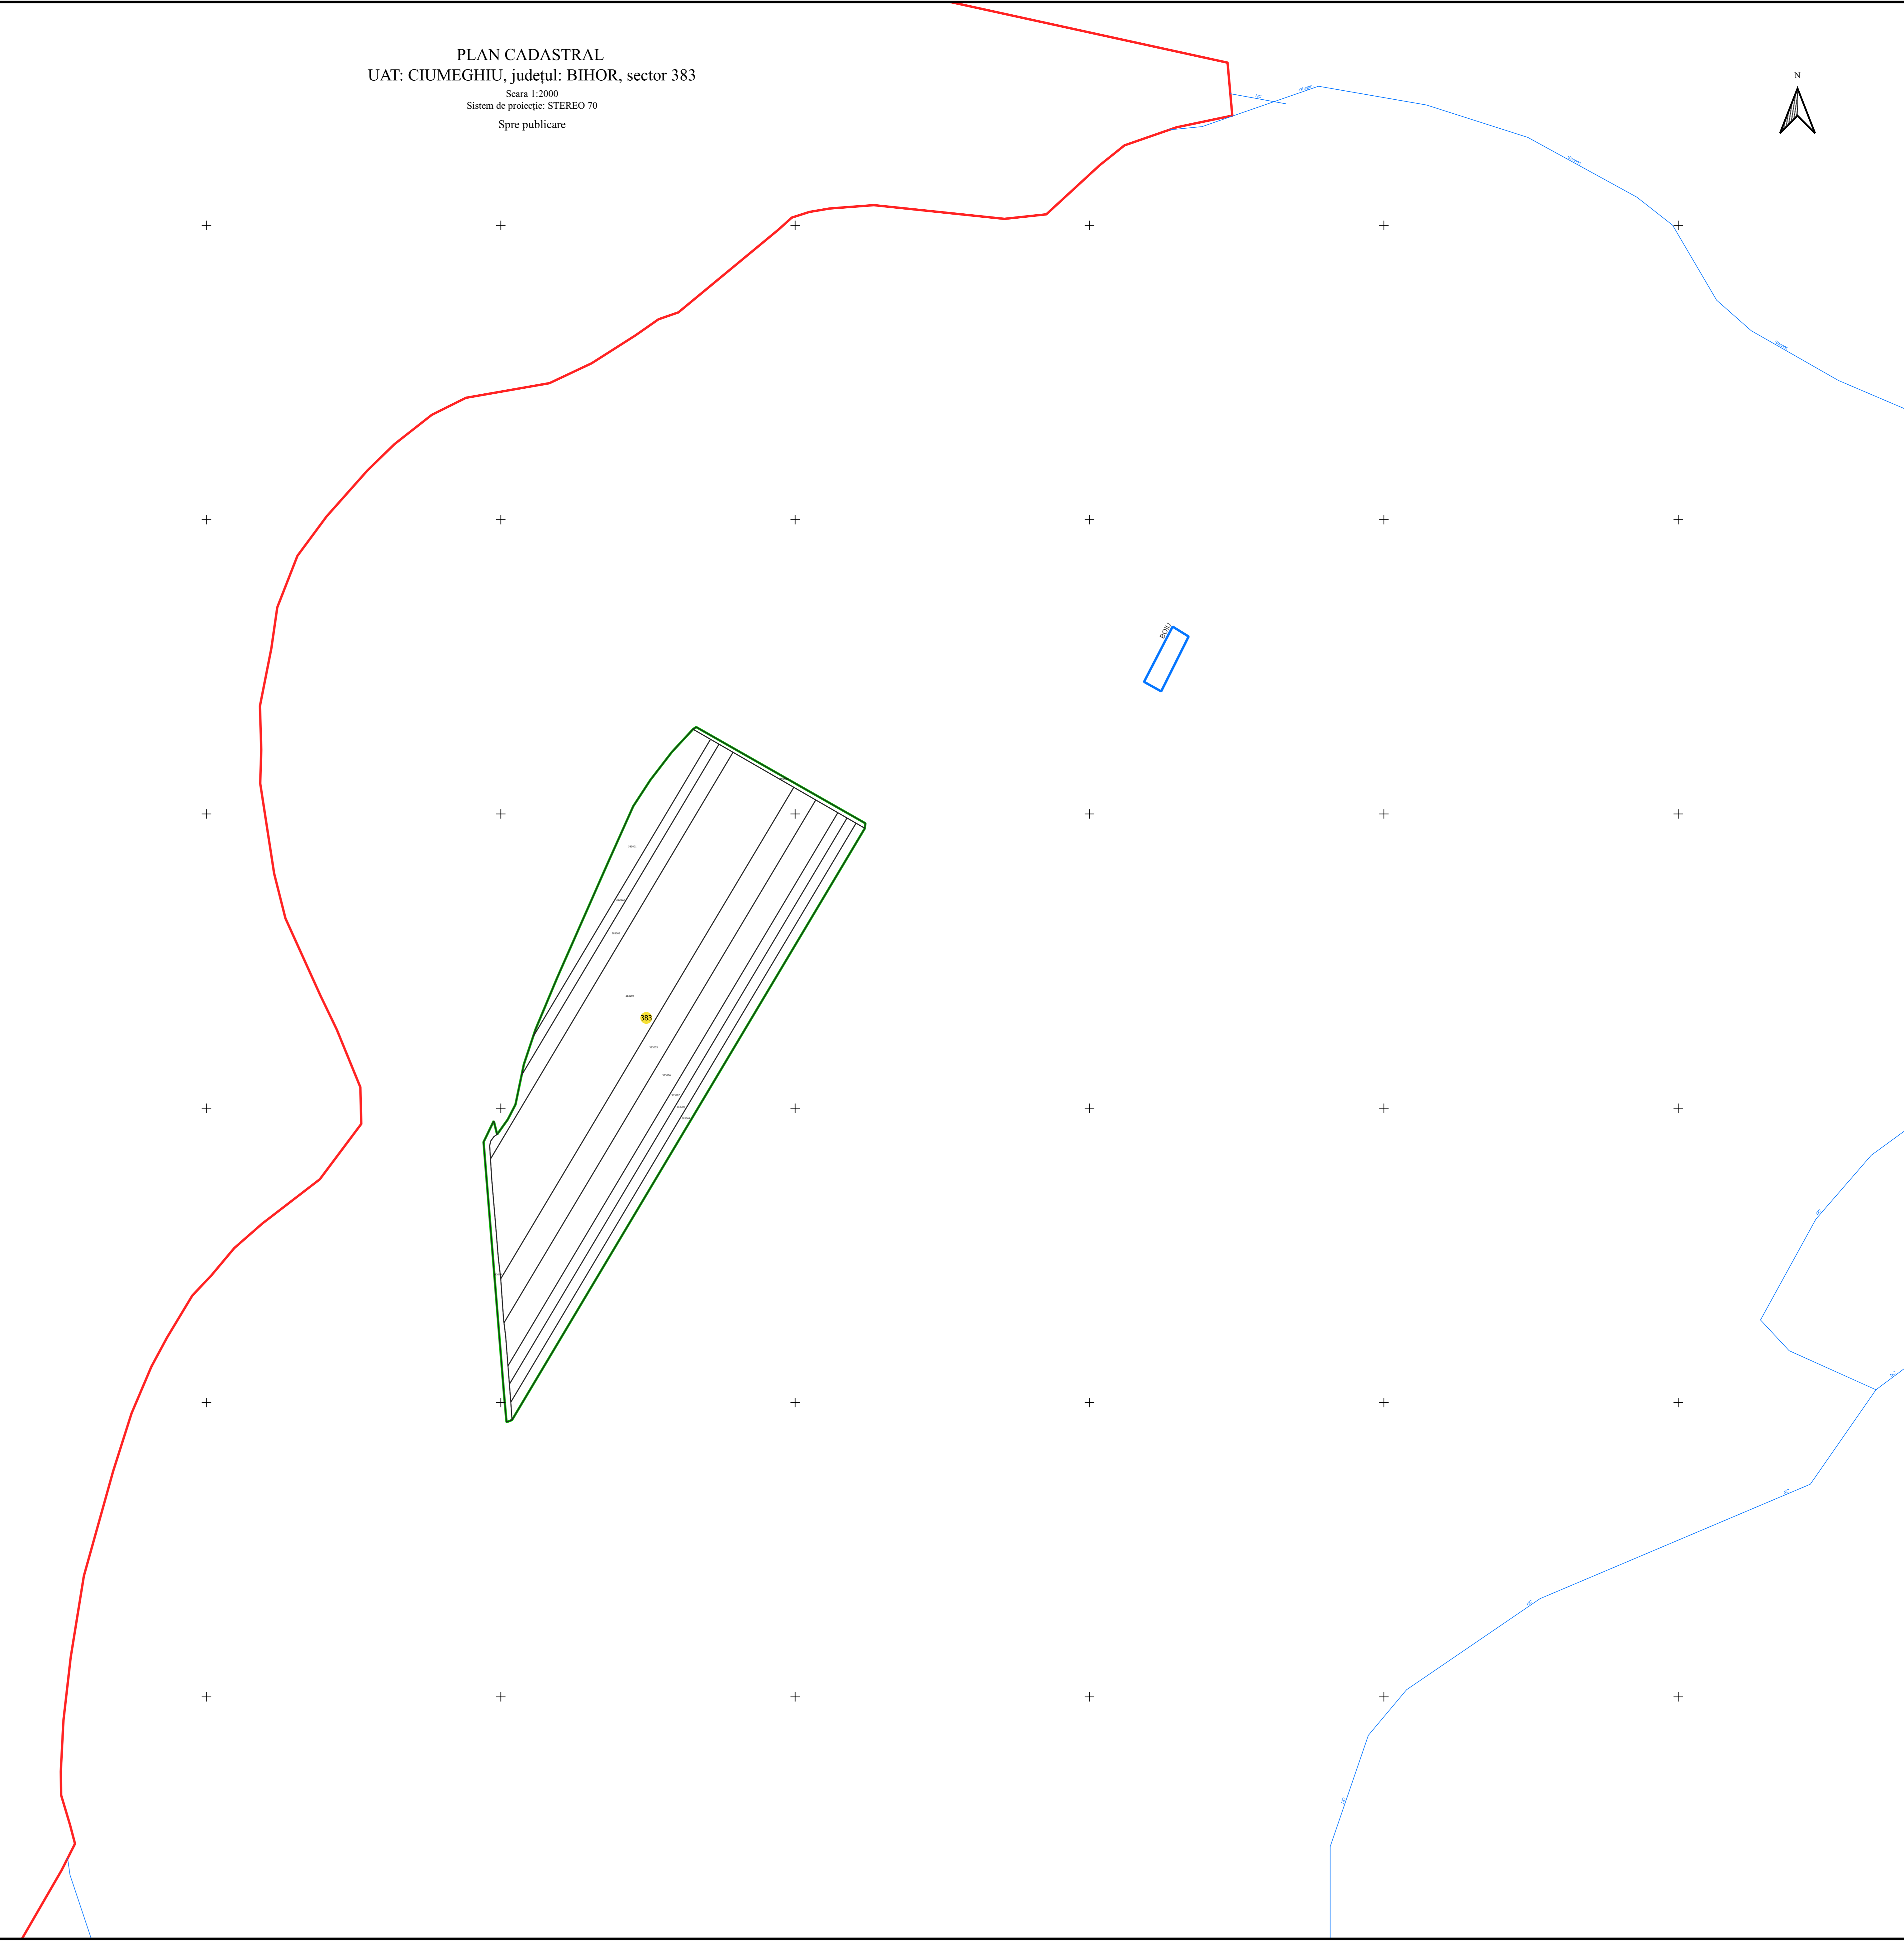

PLAN CADASTRAL  
UAT: CIUMEGHIU, județul: BIHOR, sector 383  
Scara 1:2000  
Sistem de proiecție: STEREO 70  
Spre publicare

**LEGENDĂ**

Limită UAT	
Limită intravilan	
Sector cadastral	
Imobile	
Construcții	
Rețea hidrografică	
Număr administrativ	

S.C. Total Business Land S.R.L.  
Data:                      Sensor electronic  
12.07.2023