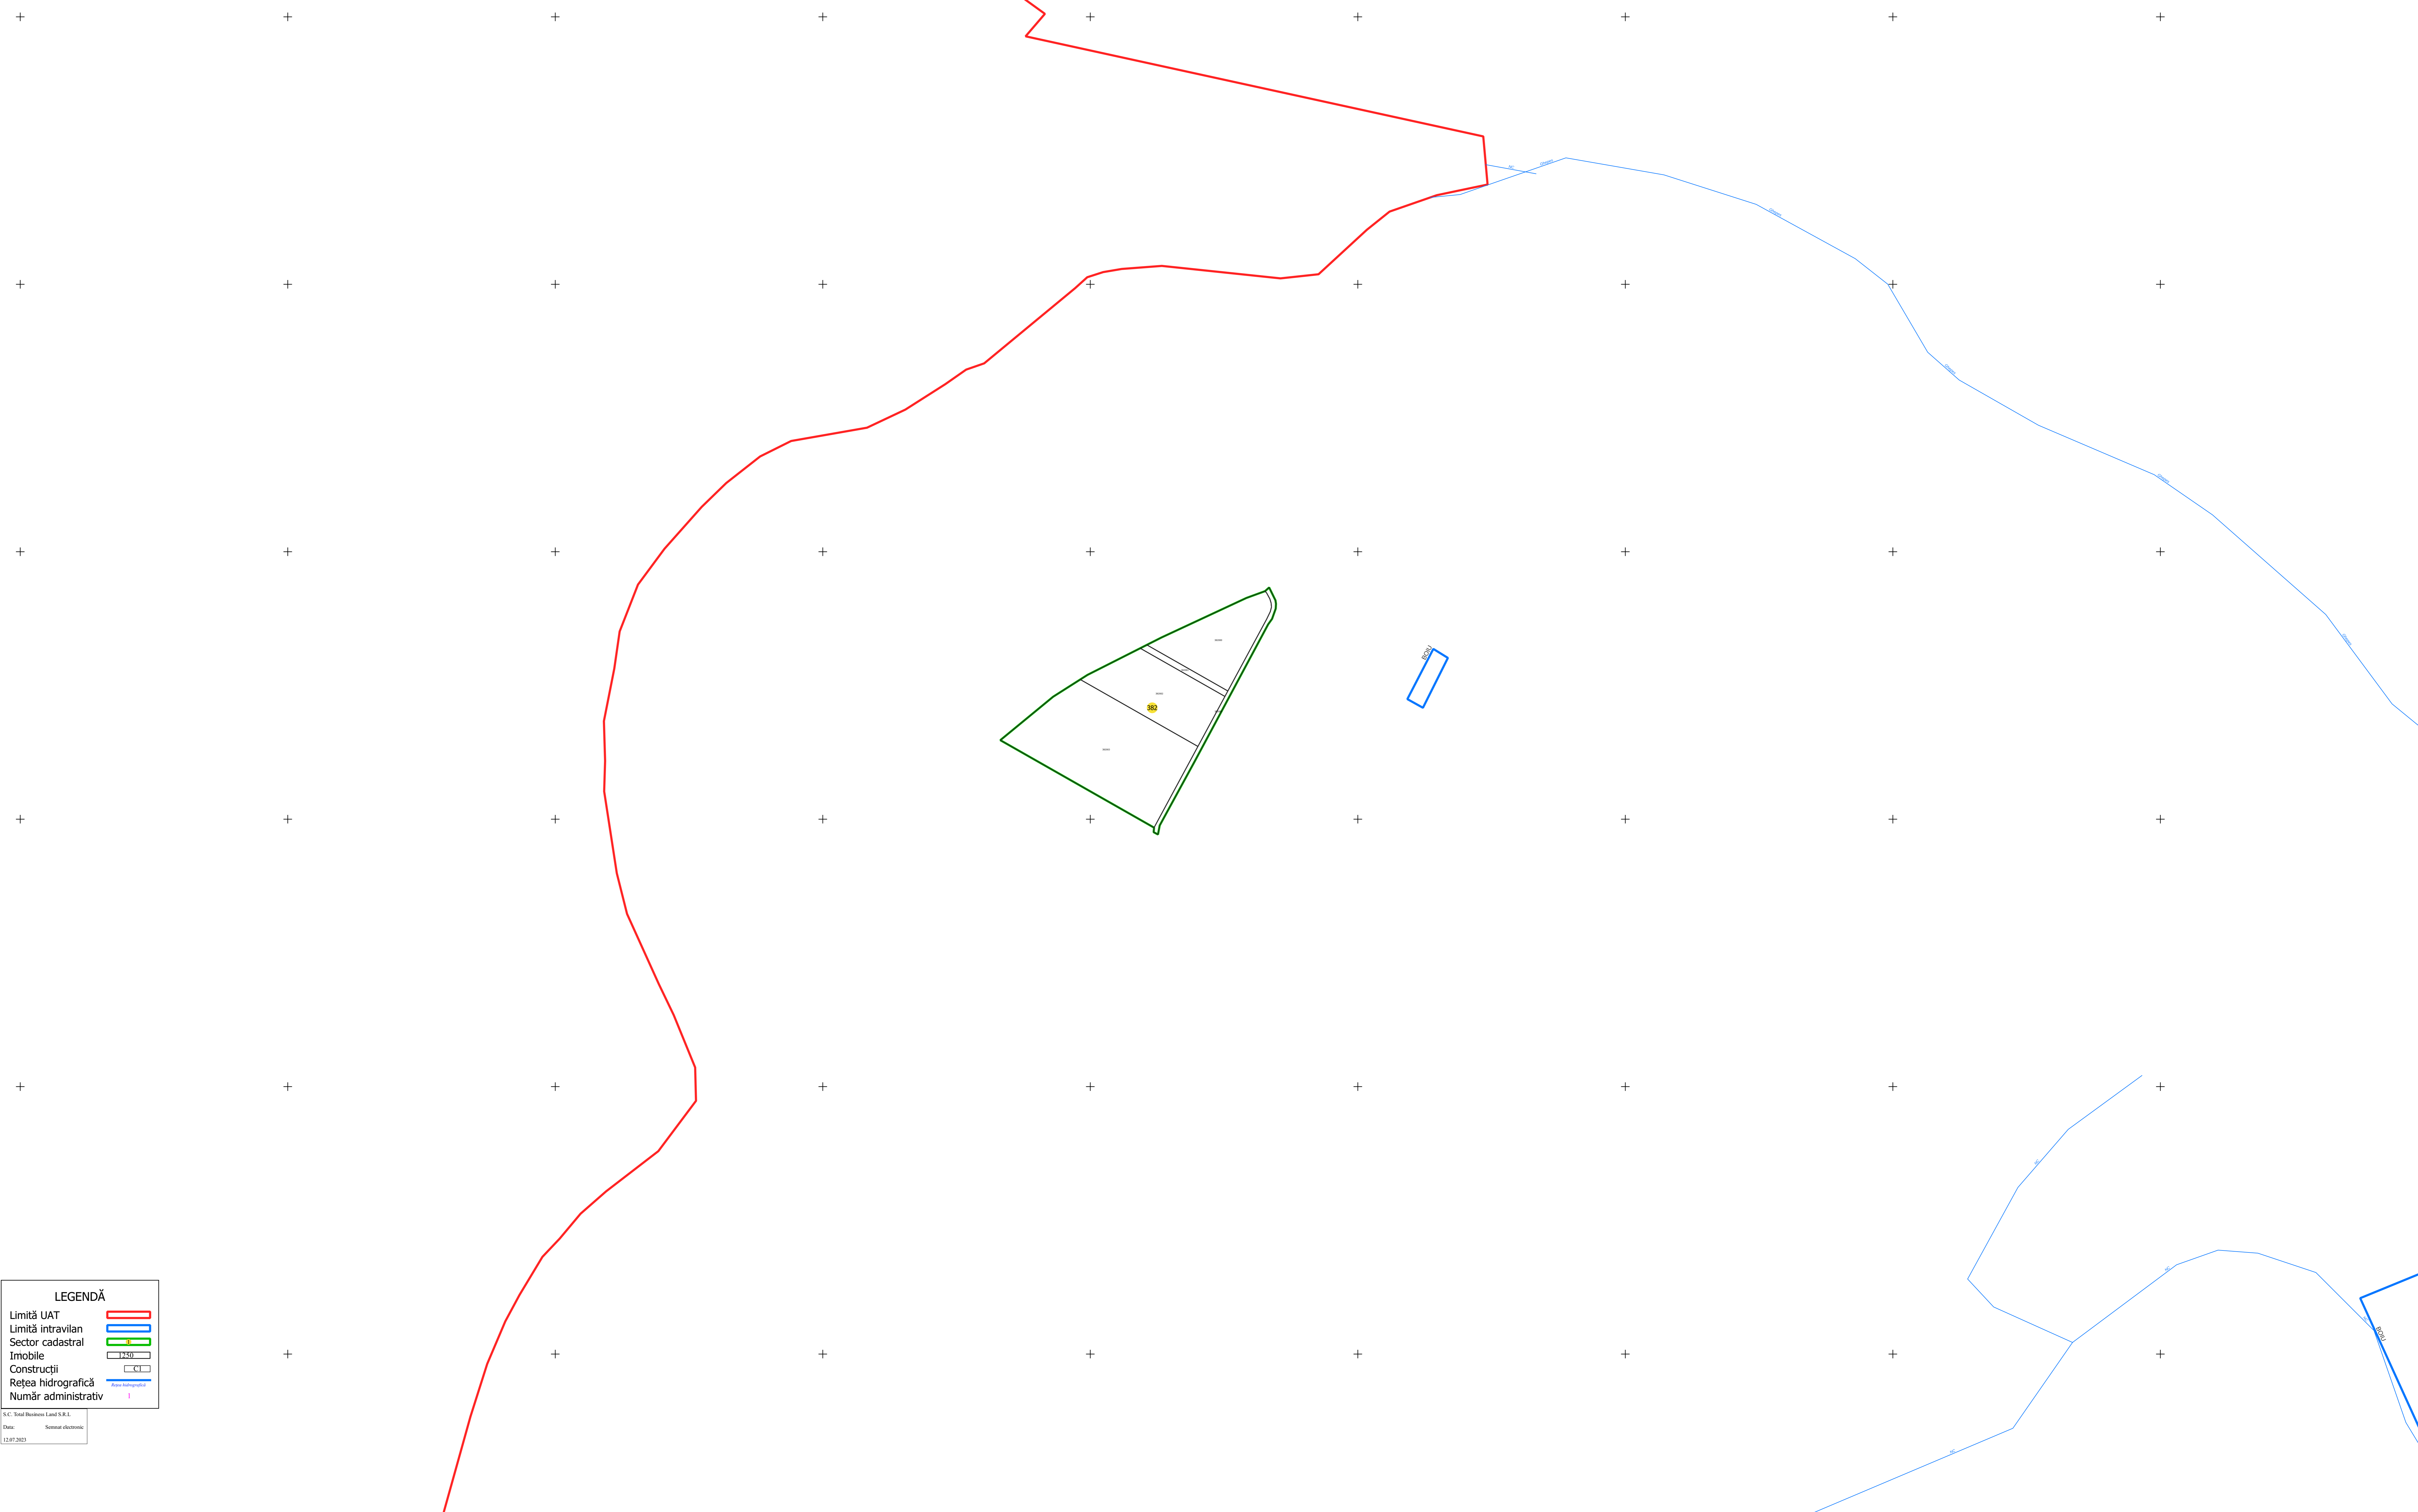

PLAN CADASTRAL  
UAT: CIUMEGHIU, județul: BIHOR, sector 382  
Scara 1:2000  
Sistem de proiecție: STEREO 70  
Spre publicare

**LEGENDĂ**

Limită UAT	
Limită intravilan	
Sector cadastral	
Imobile	
Construcții	
Rețea hidrografică	
Număr administrativ	

S.C. Total Business Land S.R.L.  
Data:                      Sursa: electronic  
12.07.2023