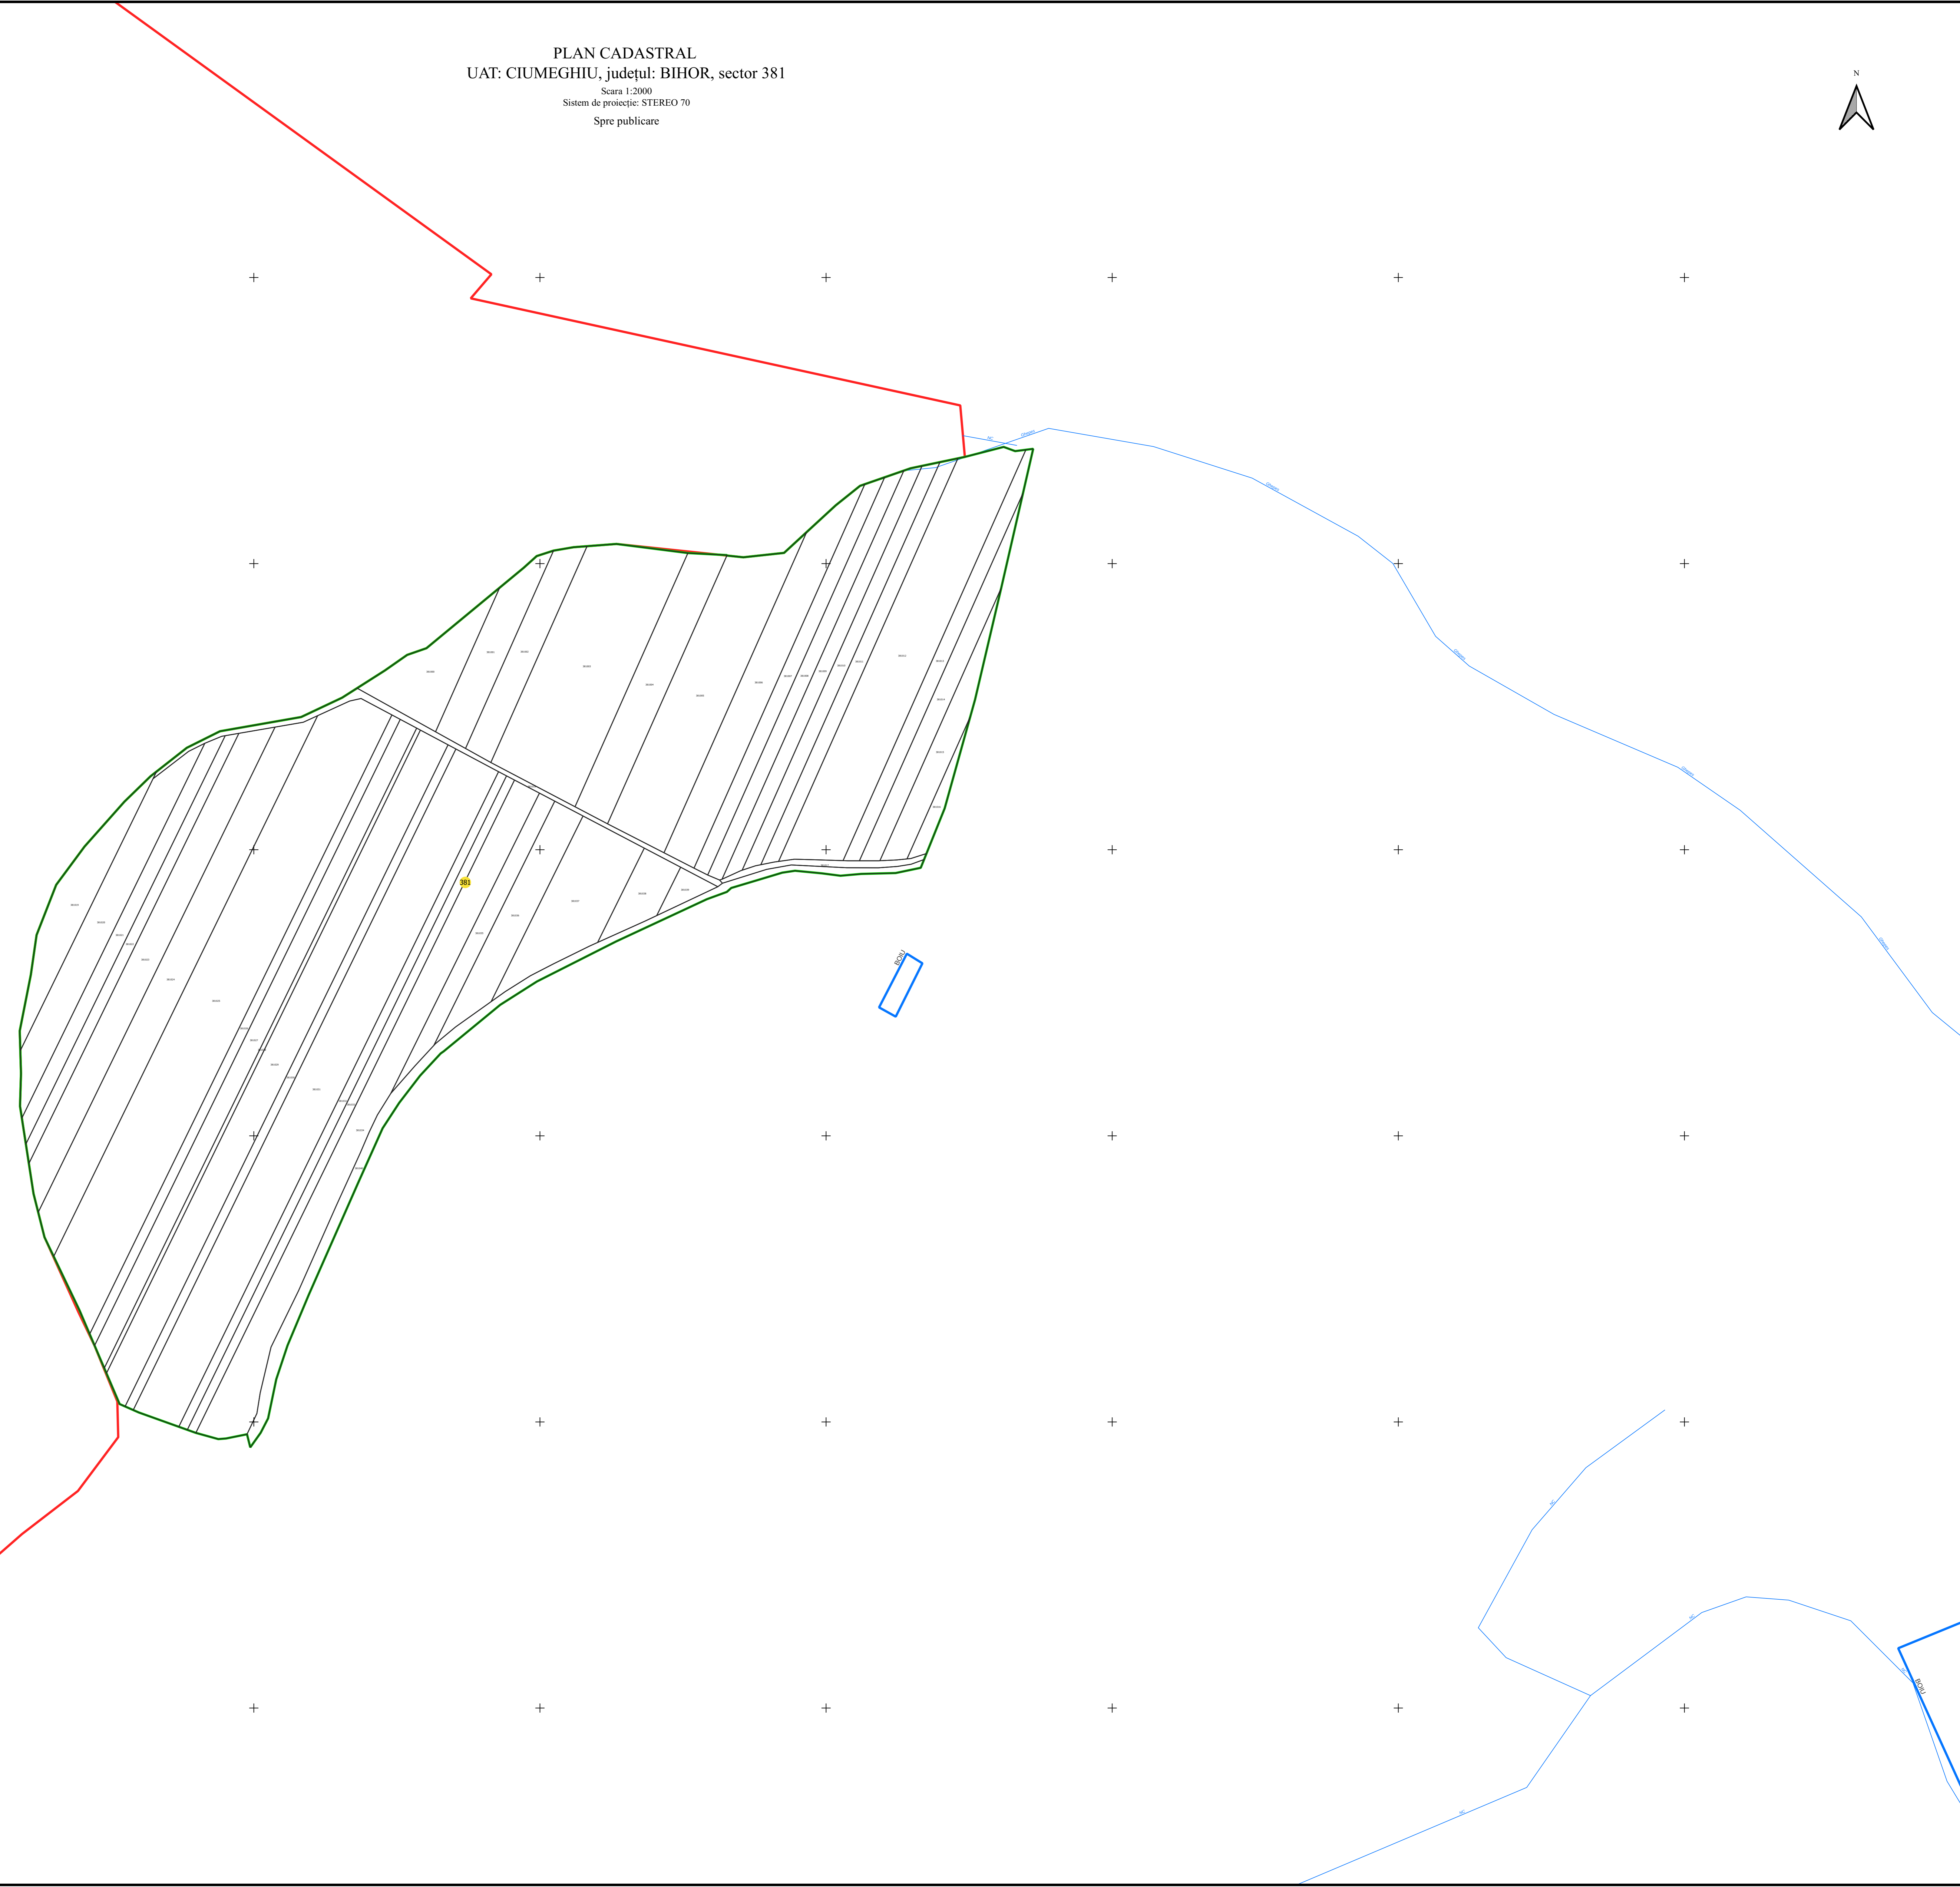

PLAN CADASTRAL  
UAT: CIUMEGHIU, județul: BIHOR, sector 381  
Scara 1:2000  
Sistem de proiecție: STEREO 70  
Spre publicare

**LEGENDĂ**

Limită UAT	
Limită intravilan	
Sector cadastral	
Imobile	
Construcții	
Rețea hidrografică	
Număr administrativ	

S.C. Total Business Land S.R.L.  
Data:                      Scanned electronic  
12.07.2023