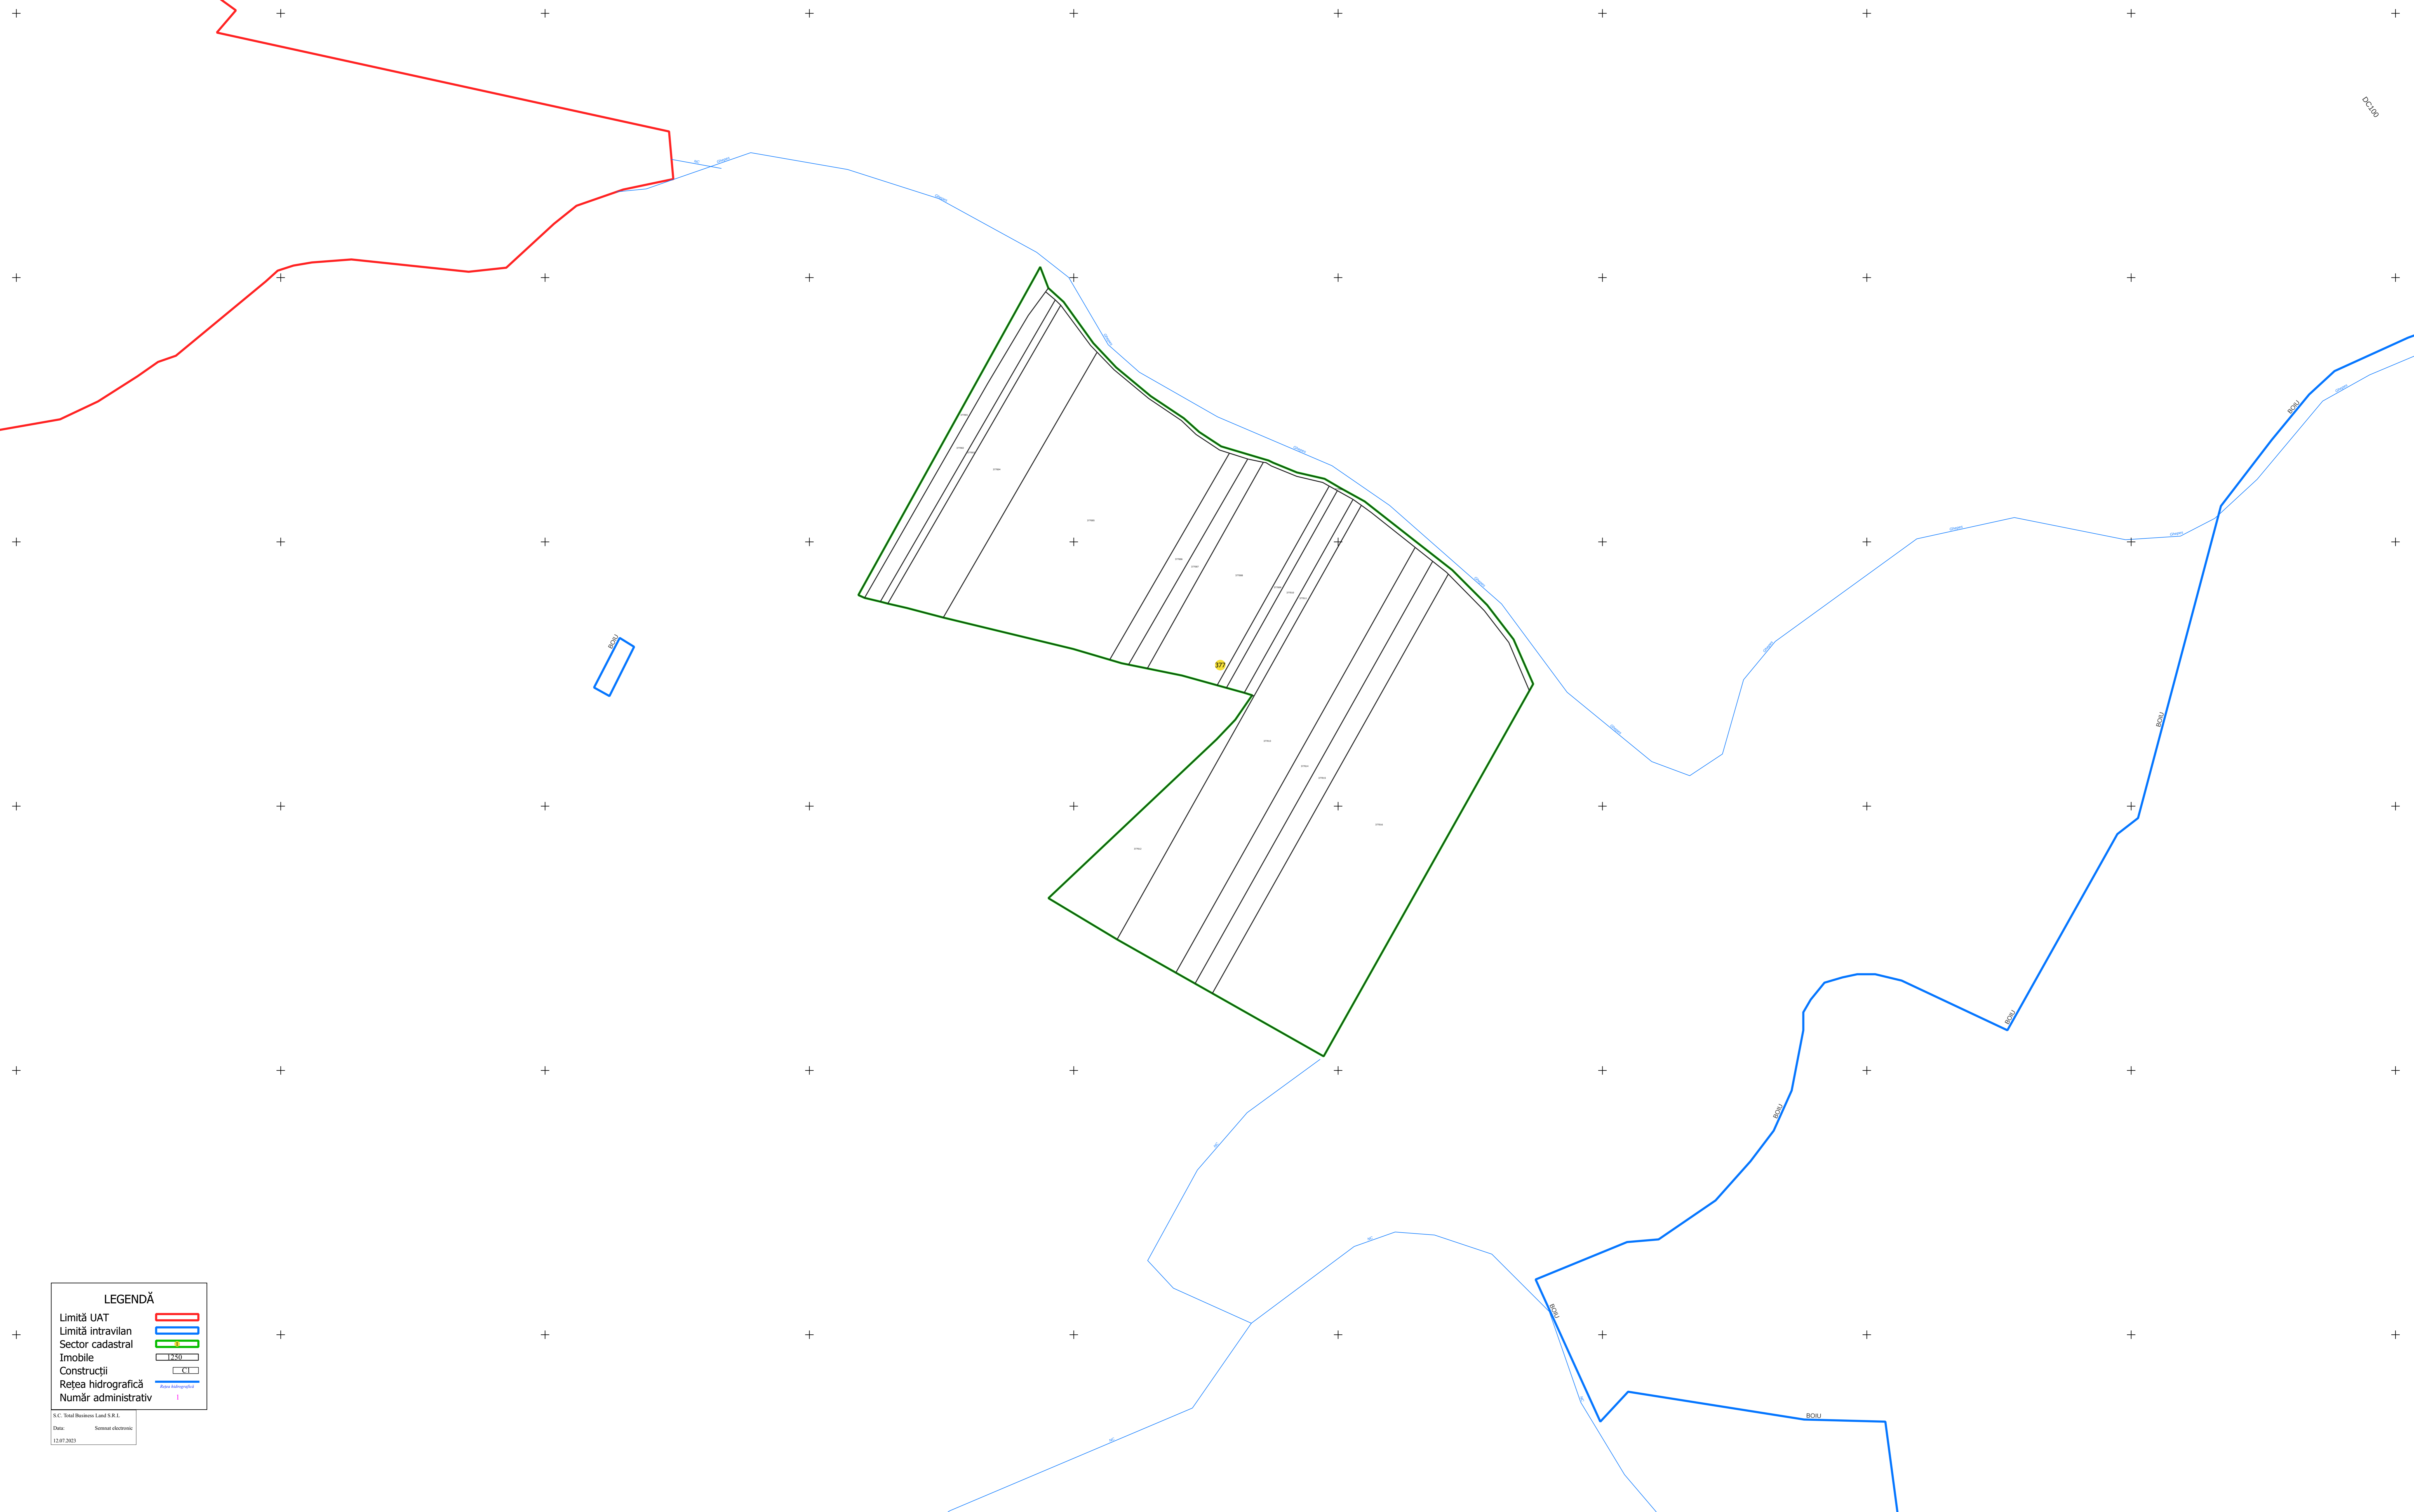

PLAN CADASTRAL  
UAT: CIUMEGHIU, județul: BIHOR, sector 377  
Scara 1:2000  
Sistem de proiecție: STEREO 70  
Spre publicare

DCU10

DCU10

**LEGENDĂ**

Limită UAT	
Limită intravilan	
Sector cadastral	
Imobile	
Construcții	
Rețea hidrografică	
Număr administrativ	

S.C. Total Business Land S.R.L.  
Data:           Senzor electronic  
12.07.2023