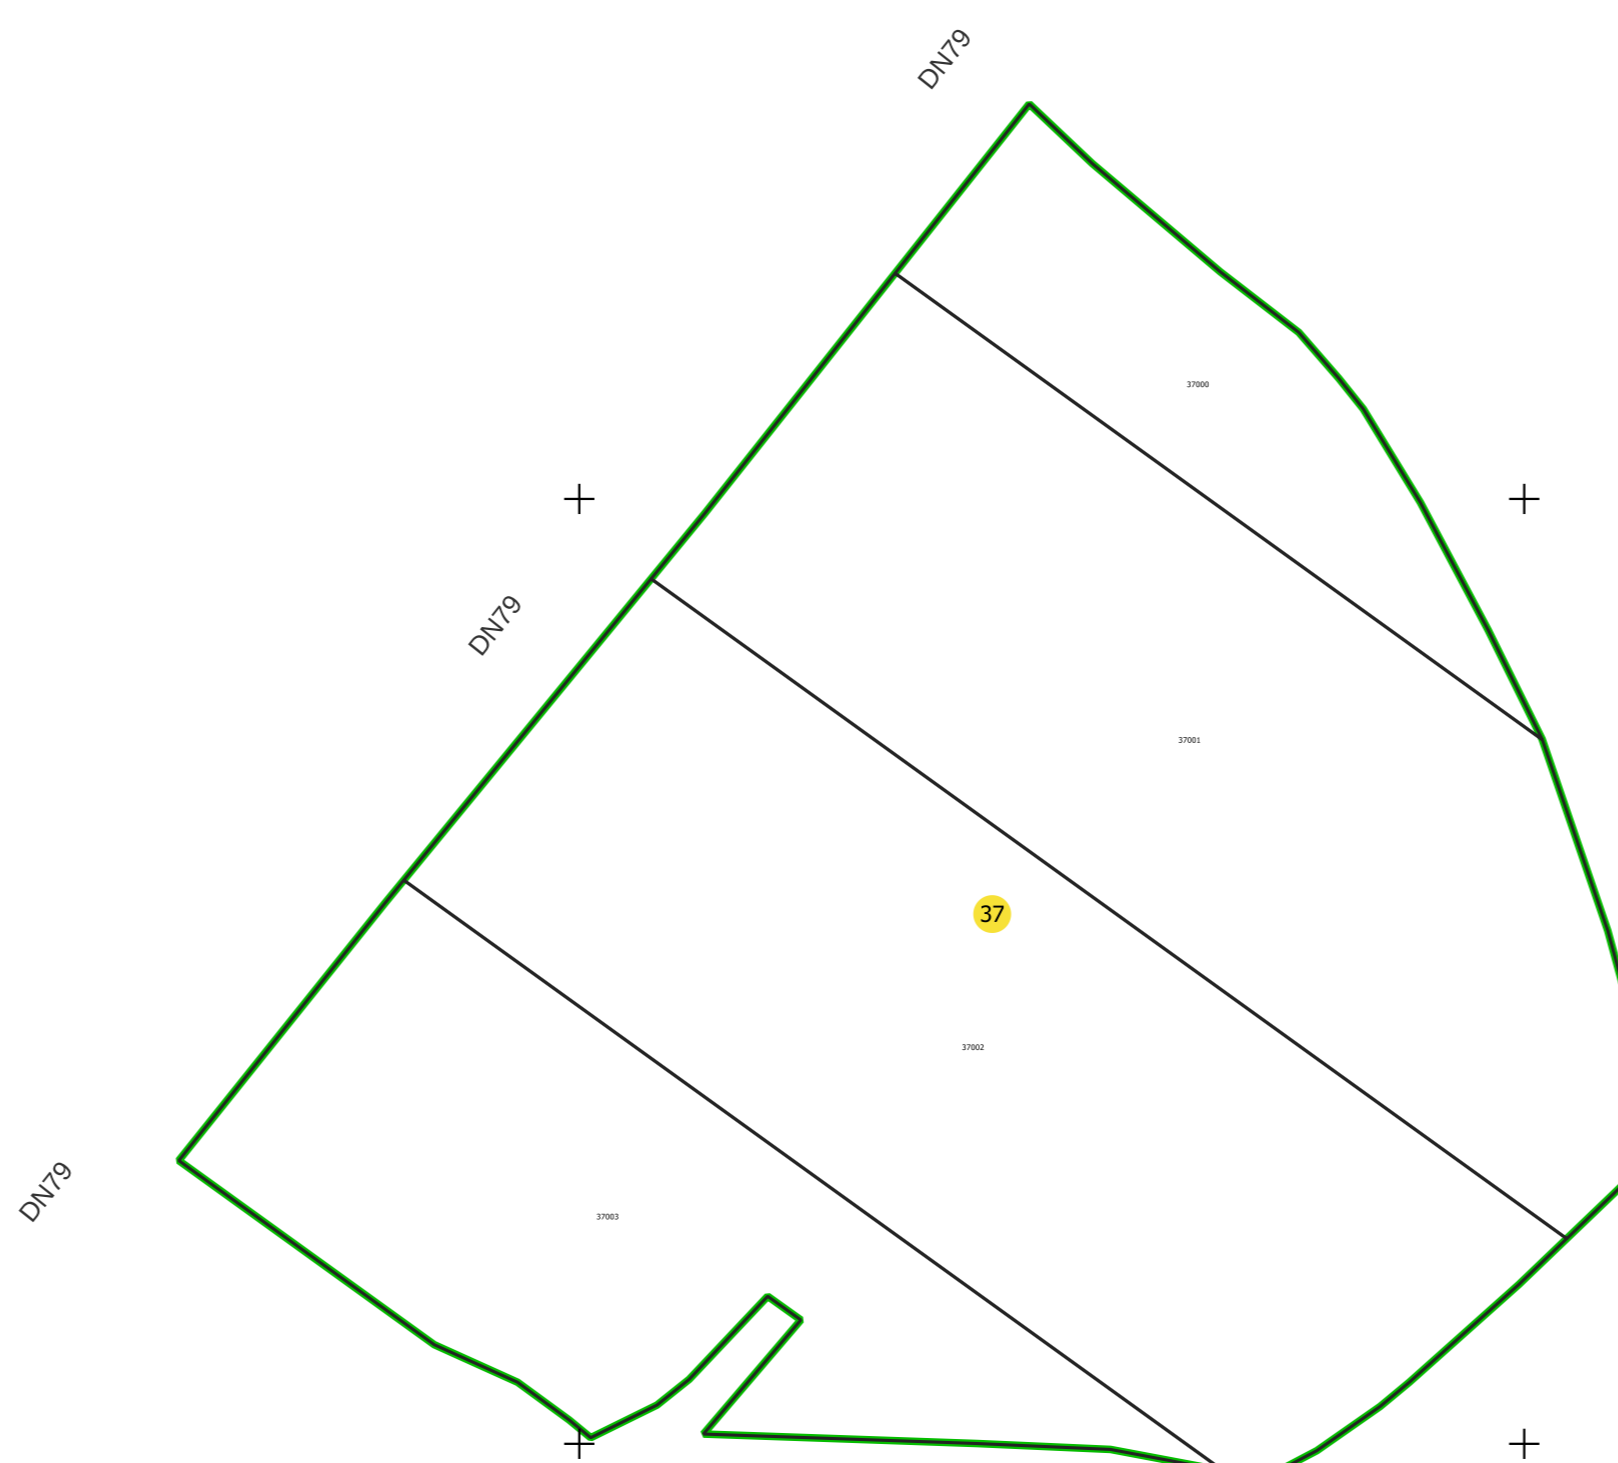

PLAN CADASTRAL
UAT: CIUMEGHIU, județul: BIHOR, sector 37

Scara 1:2000
Sistem de proiecție: STEREO 70
Spre publicare

Salonta

LEGENDĂ

- Limită UAT
- Limită intravilan
- Sector cadastral
- Imobile
- Construcții
- Rețea hidrografică
- Număr administrativ
- Cale ferată