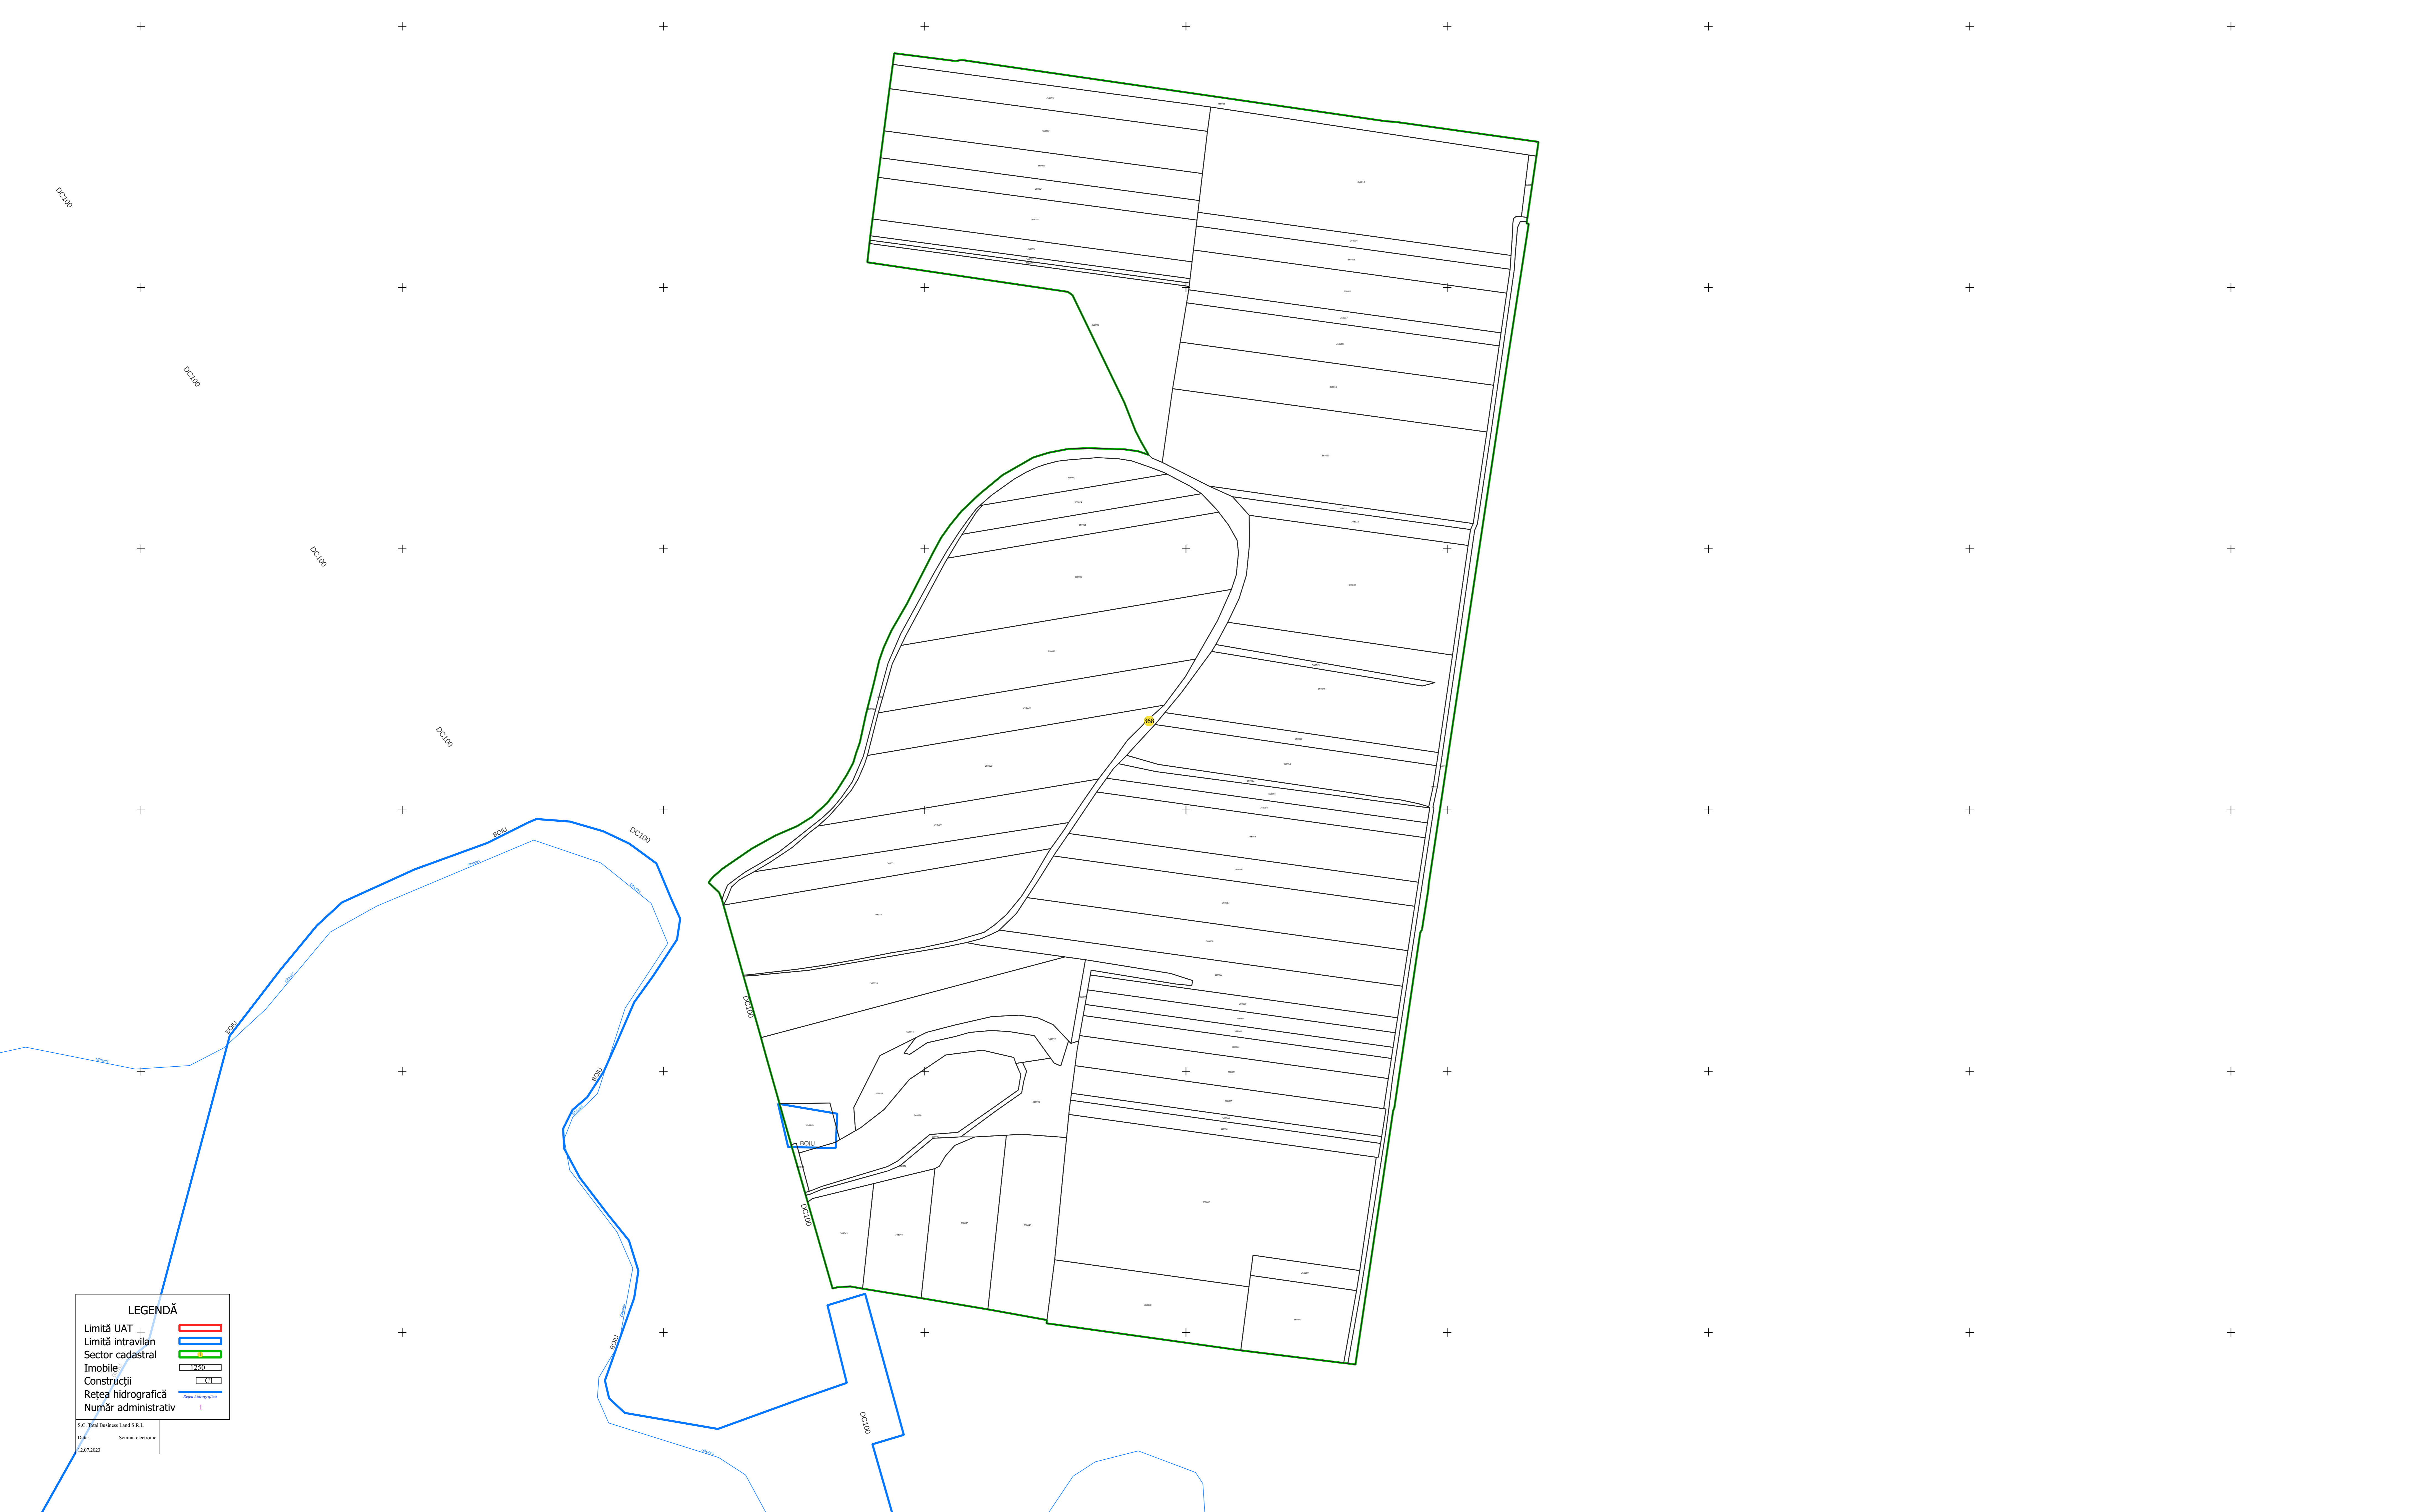

PLAN CADASTRAL
UAT: CIUMEGHIU, județul: BIHOR, sector 368
Scara 1:2000
Sistem de proiecție: STEREO 70
Spre publicare

LEGENDĂ

Limită UAT	+	—
Limită intravilan	—	—
Sector cadastral	—	—
Imobile	—	—
Construcții	—	—
Rețea hidrografică	—	—
Număr administrativ	—	—