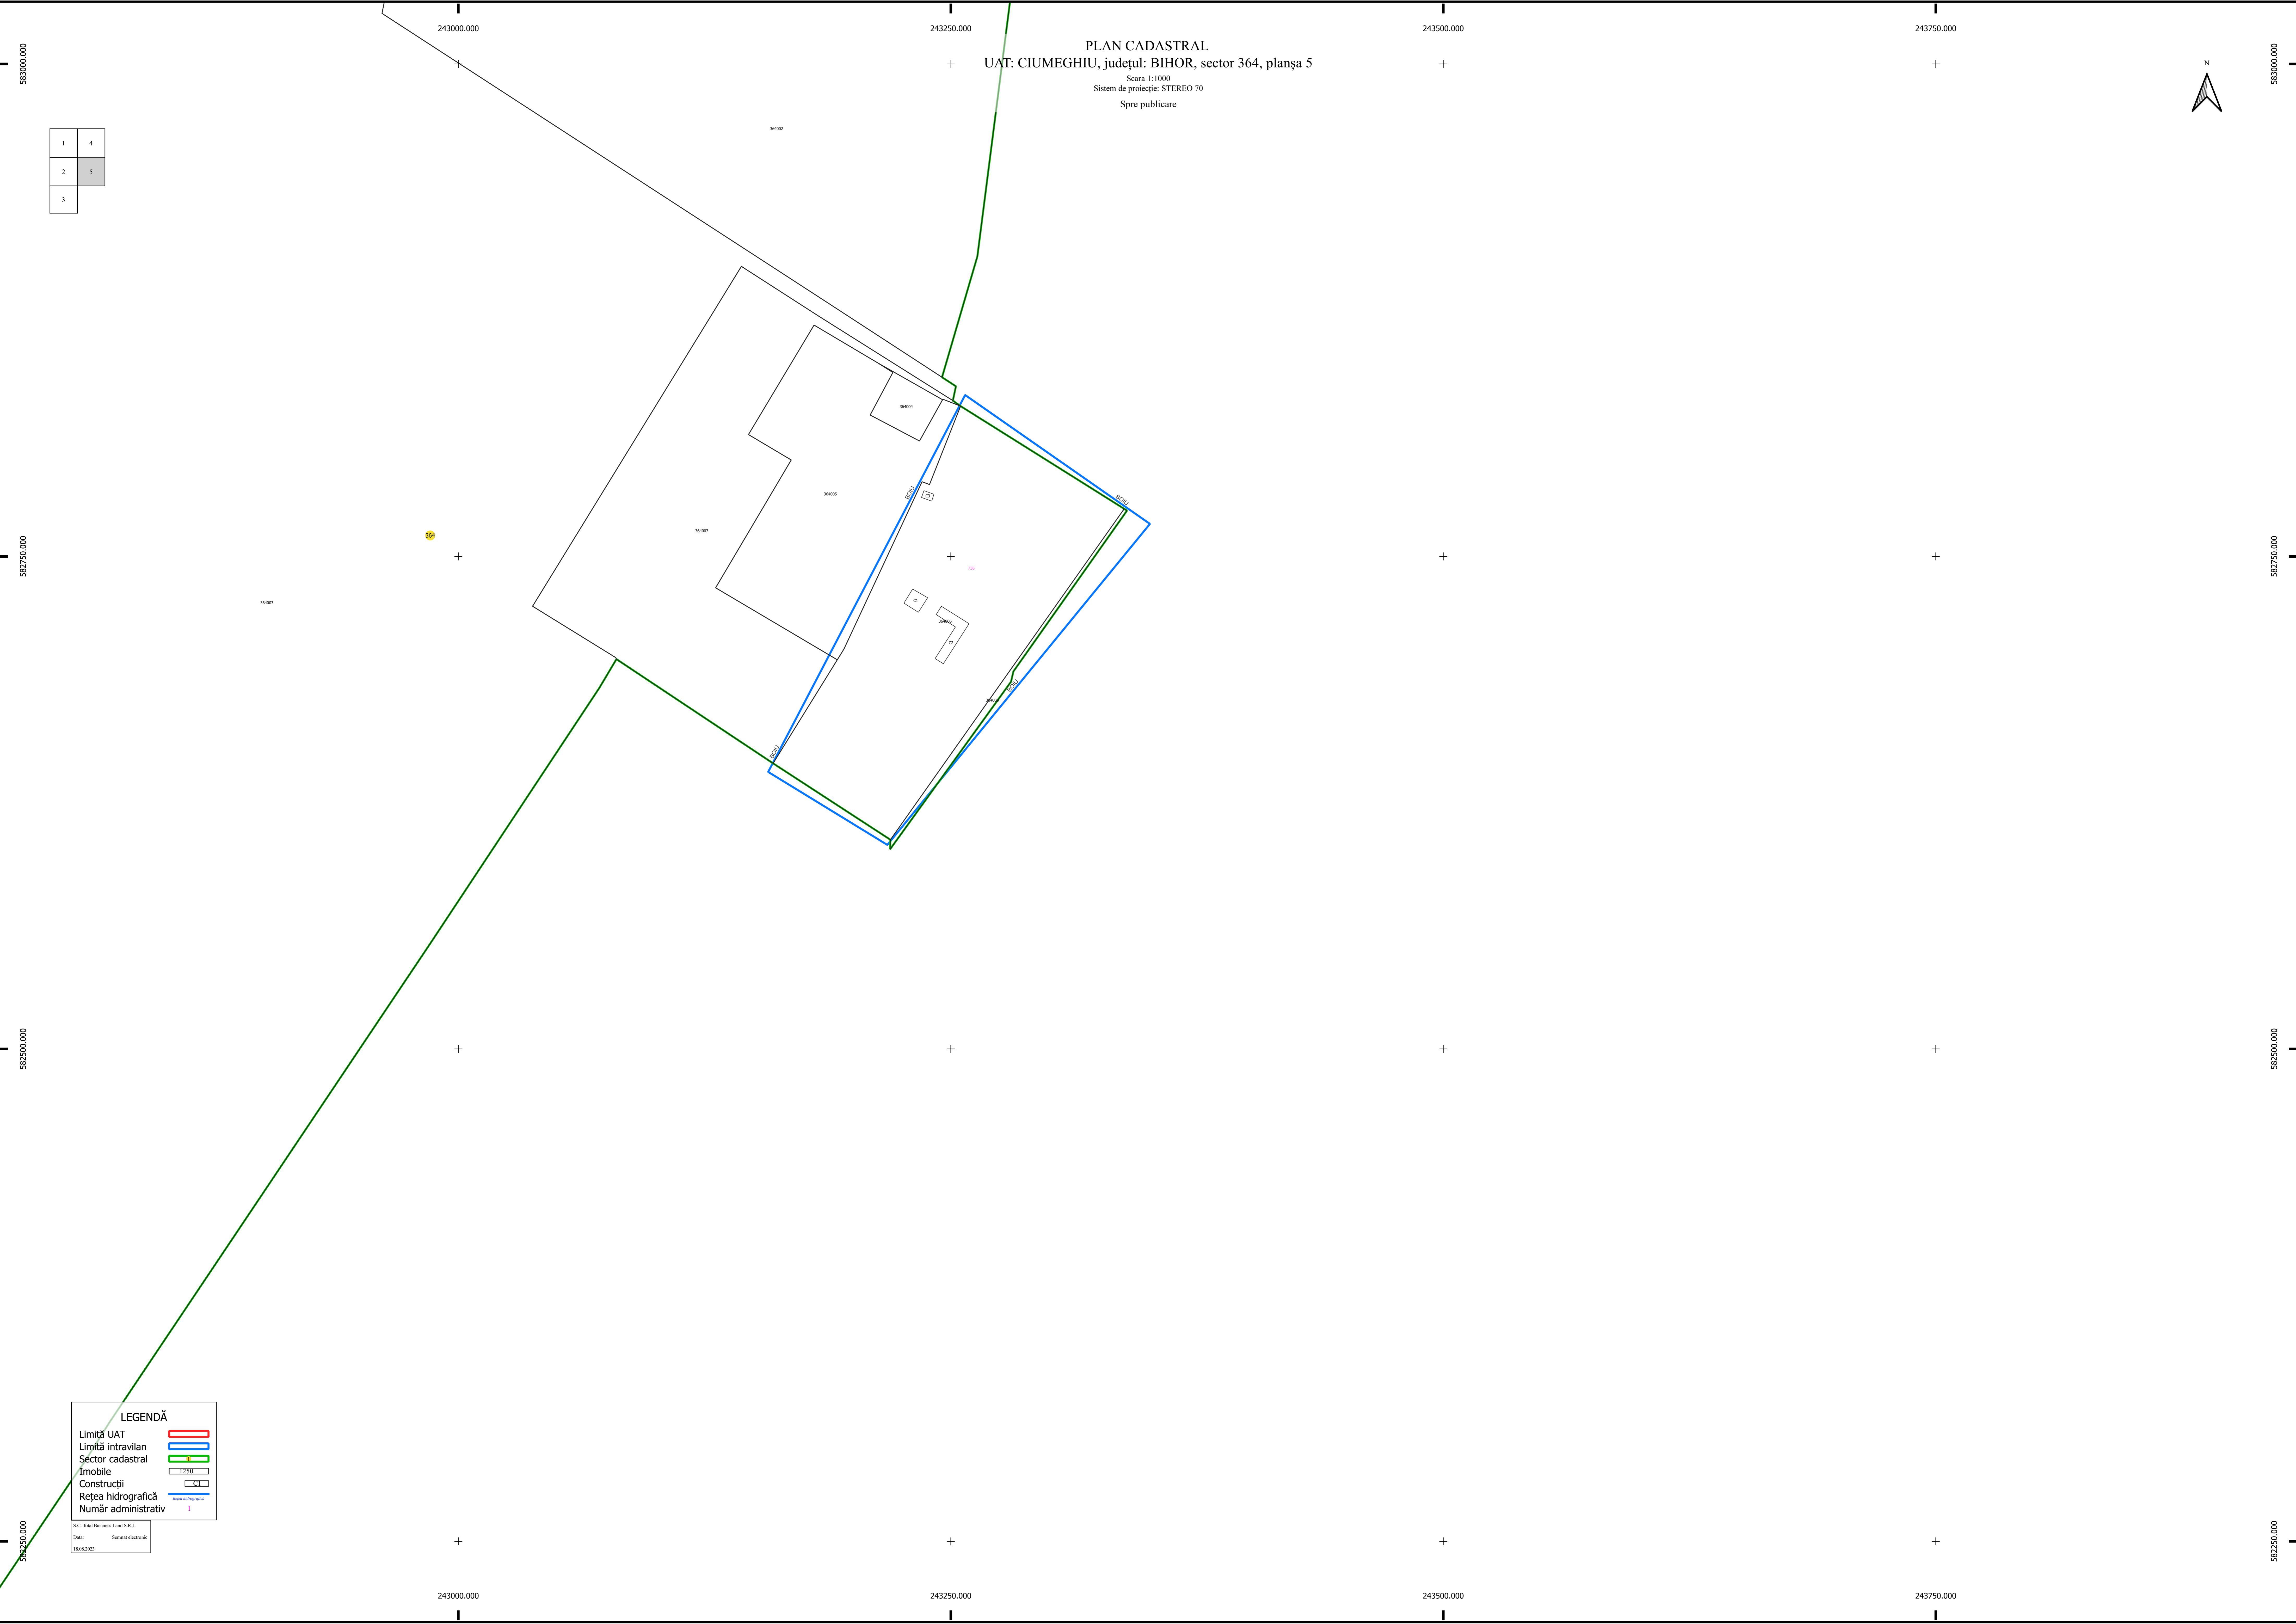

PLAN CADASTRAL
UAT: CIUMEGHIU, județul: BIHOR, sector 364, planșa 5
Scara 1:1000
Sistem de proiecție: STEREO 70
Spre publicare

1	4
2	5
3	

LEGENDĂ

- Limită UAT
- Limită intravilan
- Sector cadastral
- Imobile
- Construcții
- Rețea hidrografică
- Număr administrativ

S.C. Total Business Land S.R.L.
Data: Sistem electronic
14.06.2023