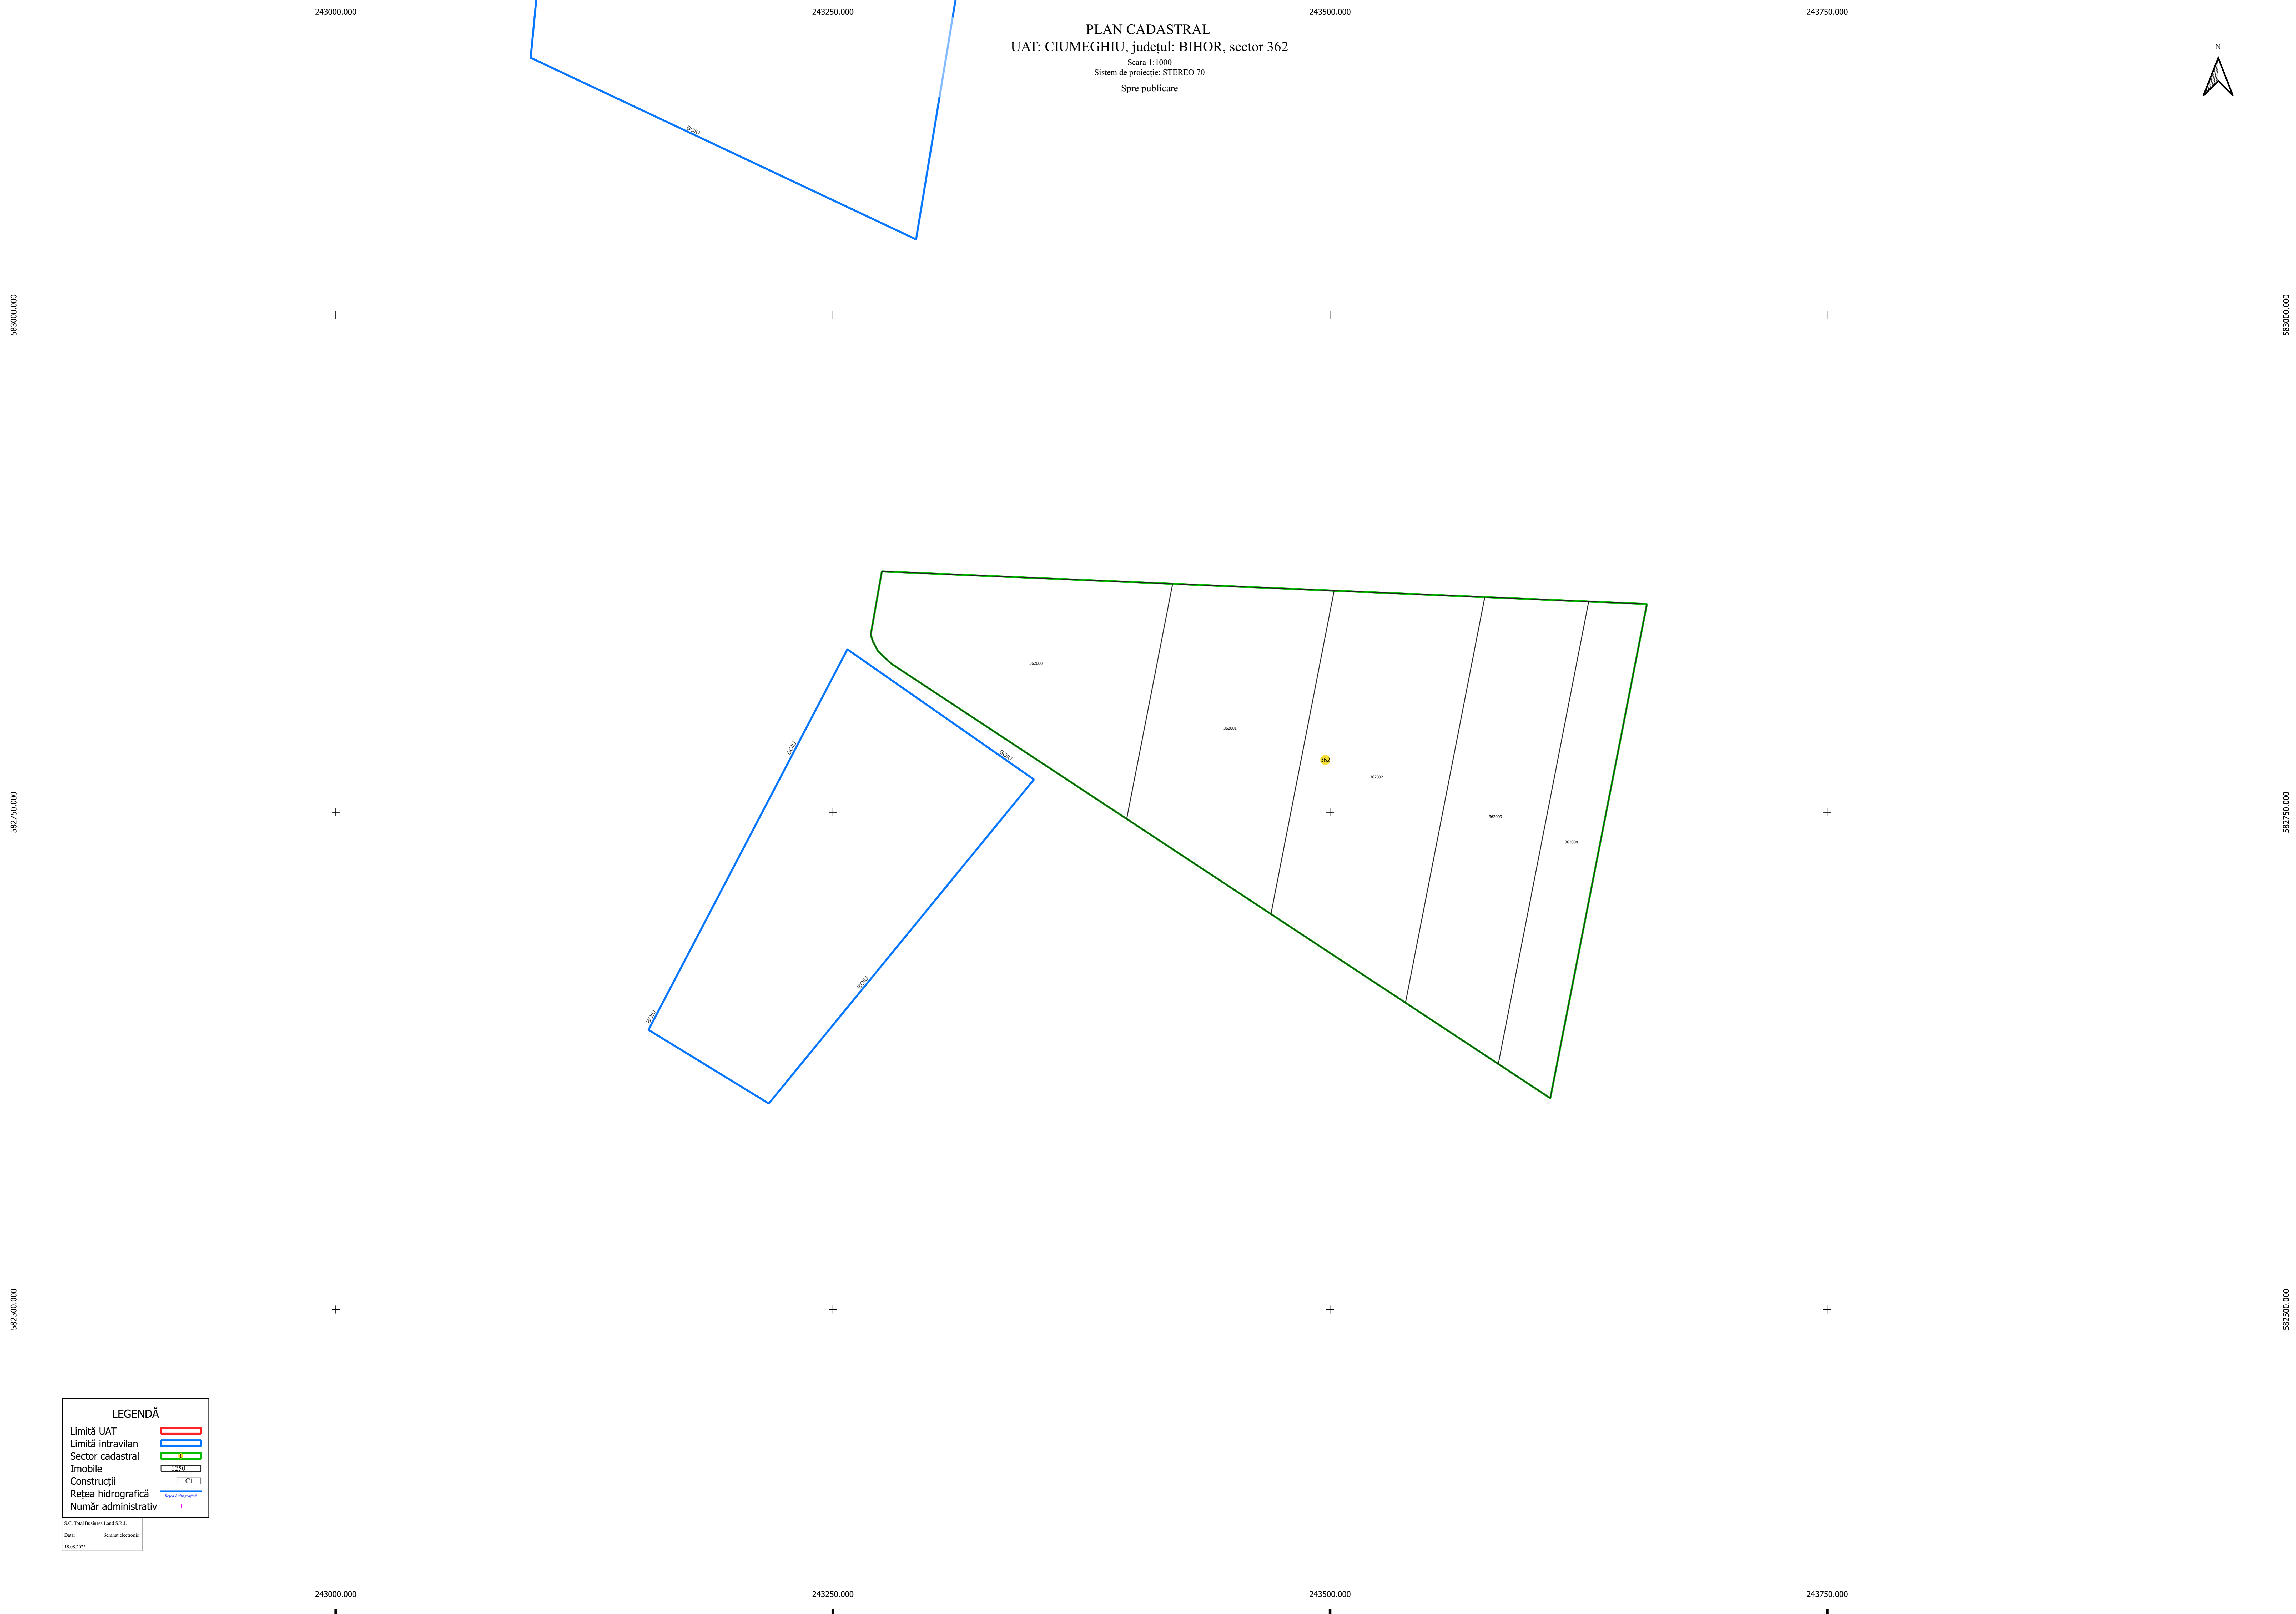

PLAN CADASTRAL
UAT: CIUMEGHIU, județul: BIHOR, sector 362
Scara 1:1000
Sistem de proiecție: STEREO 70
Spre publicare

LEGENDĂ

Limită UAT	
Limită intravilan	
Sector cadastral	
Imobile	
Construcții	
Rețea hidrografică	
Număr administrativ