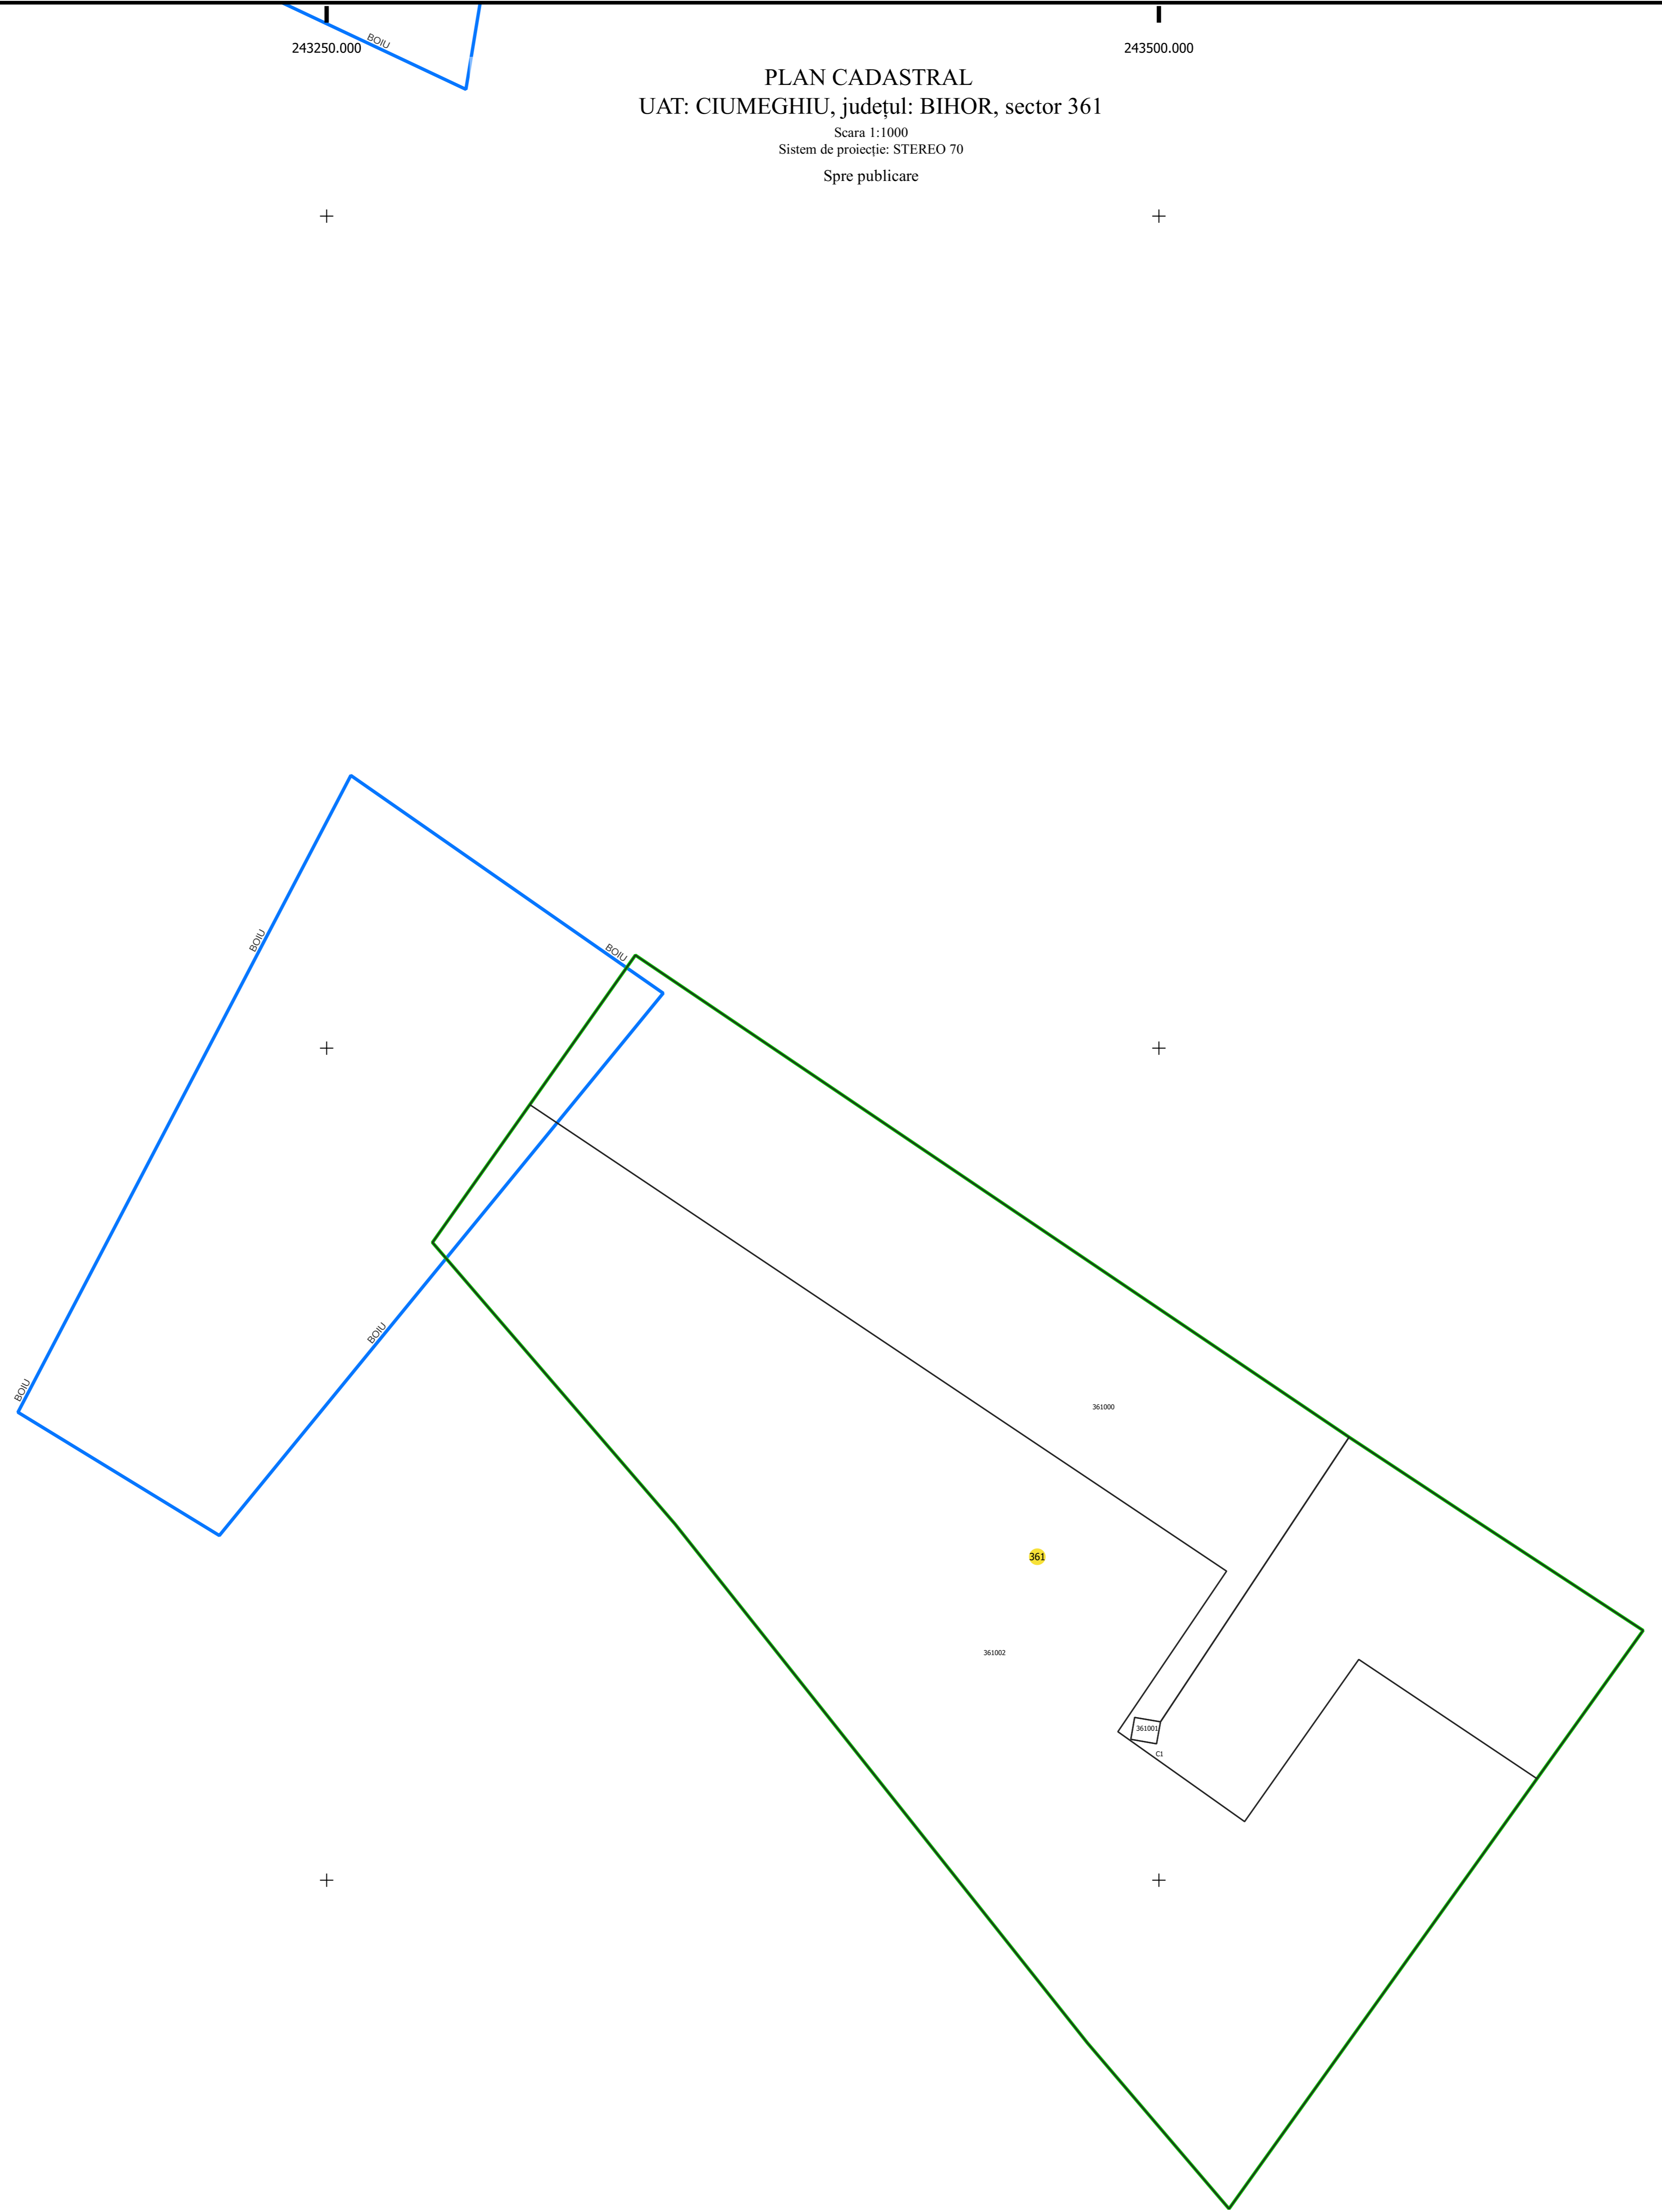

PLAN CADASTRAL
UAT: CIUMEGHIU, județul: BIHOR, sector 361
Scara 1:1000
Sistem de proiecție: STEREO 70
Spre publicare

LEGENDĂ

Limită UAT	
Limită intravilan	
Sector cadastral	
Imobile	
Construcții	
Rețea hidrografică	
Număr administrativ