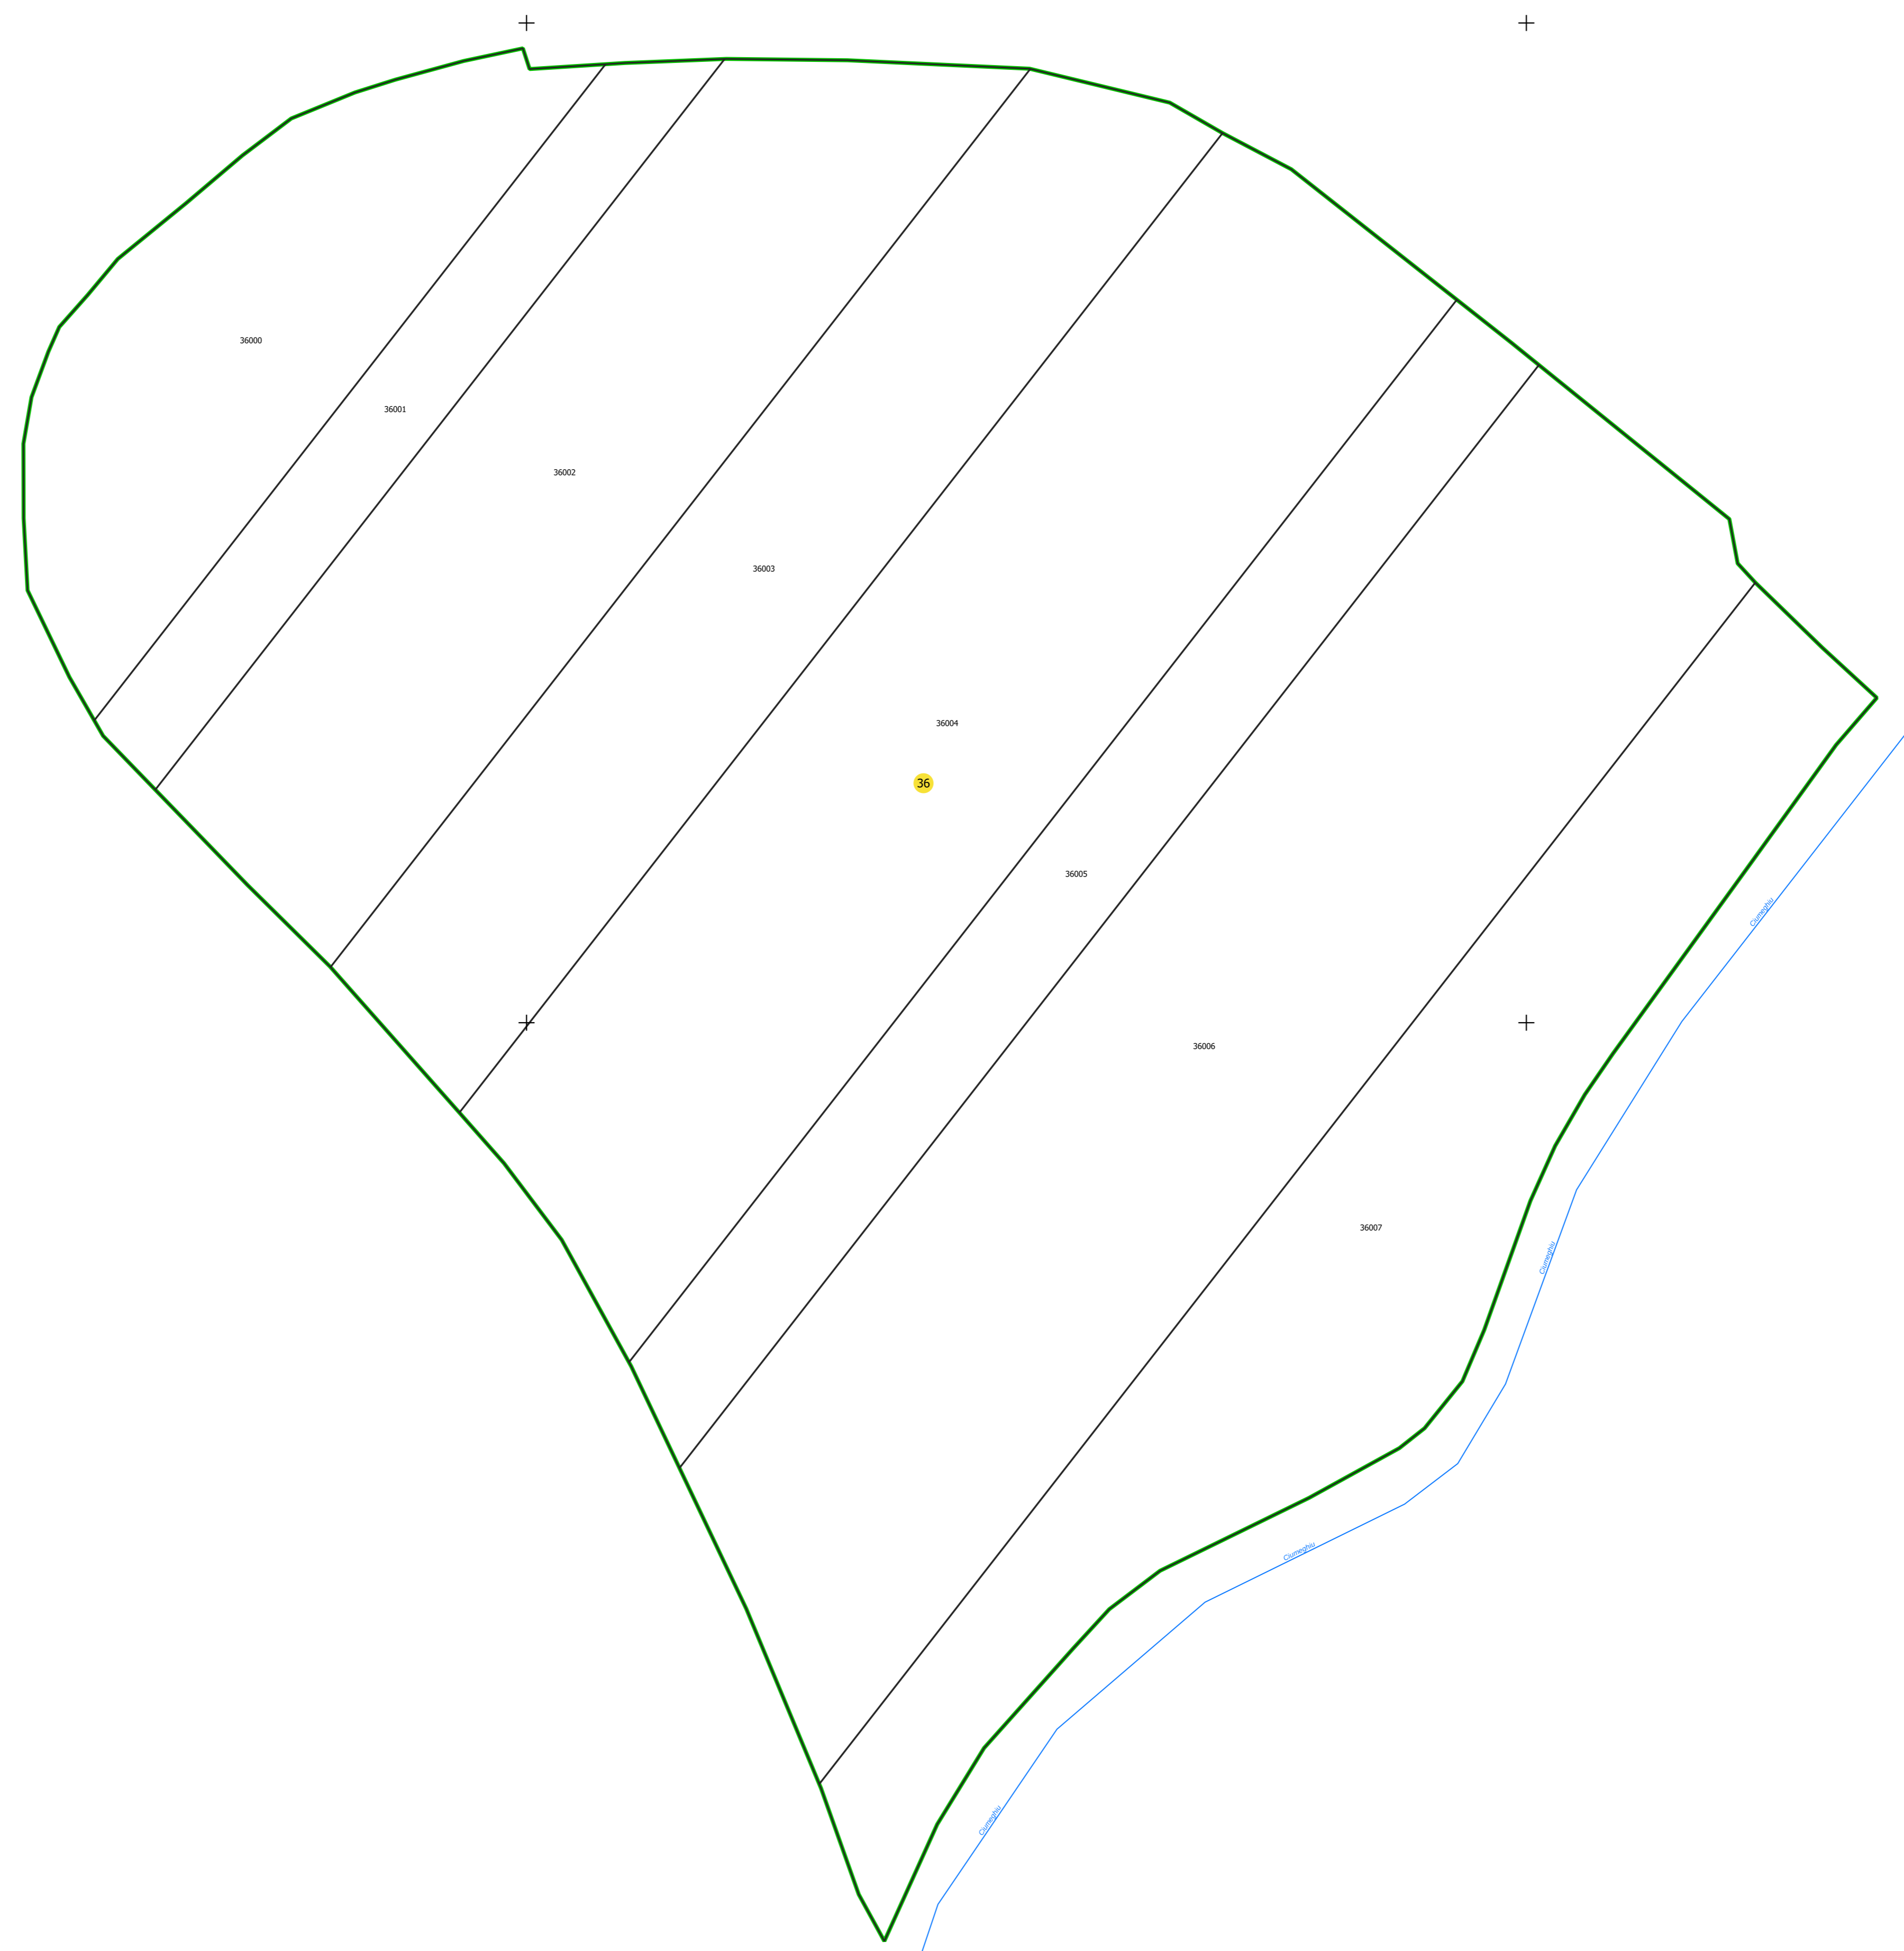

PLAN CADASTRAL
UAT: CIUMEGHIU, județul: BIHOR, sector 36

Scara 1:1000
Sistem de proiecție: STEREO 70
Spre publicare

LEGENDĂ

- Limită UAT
- Limită intravilan
- Sector cadastral
- Imobile
- Construcții
- Rețea hidrografică
- Număr administrativ
- Cale ferată