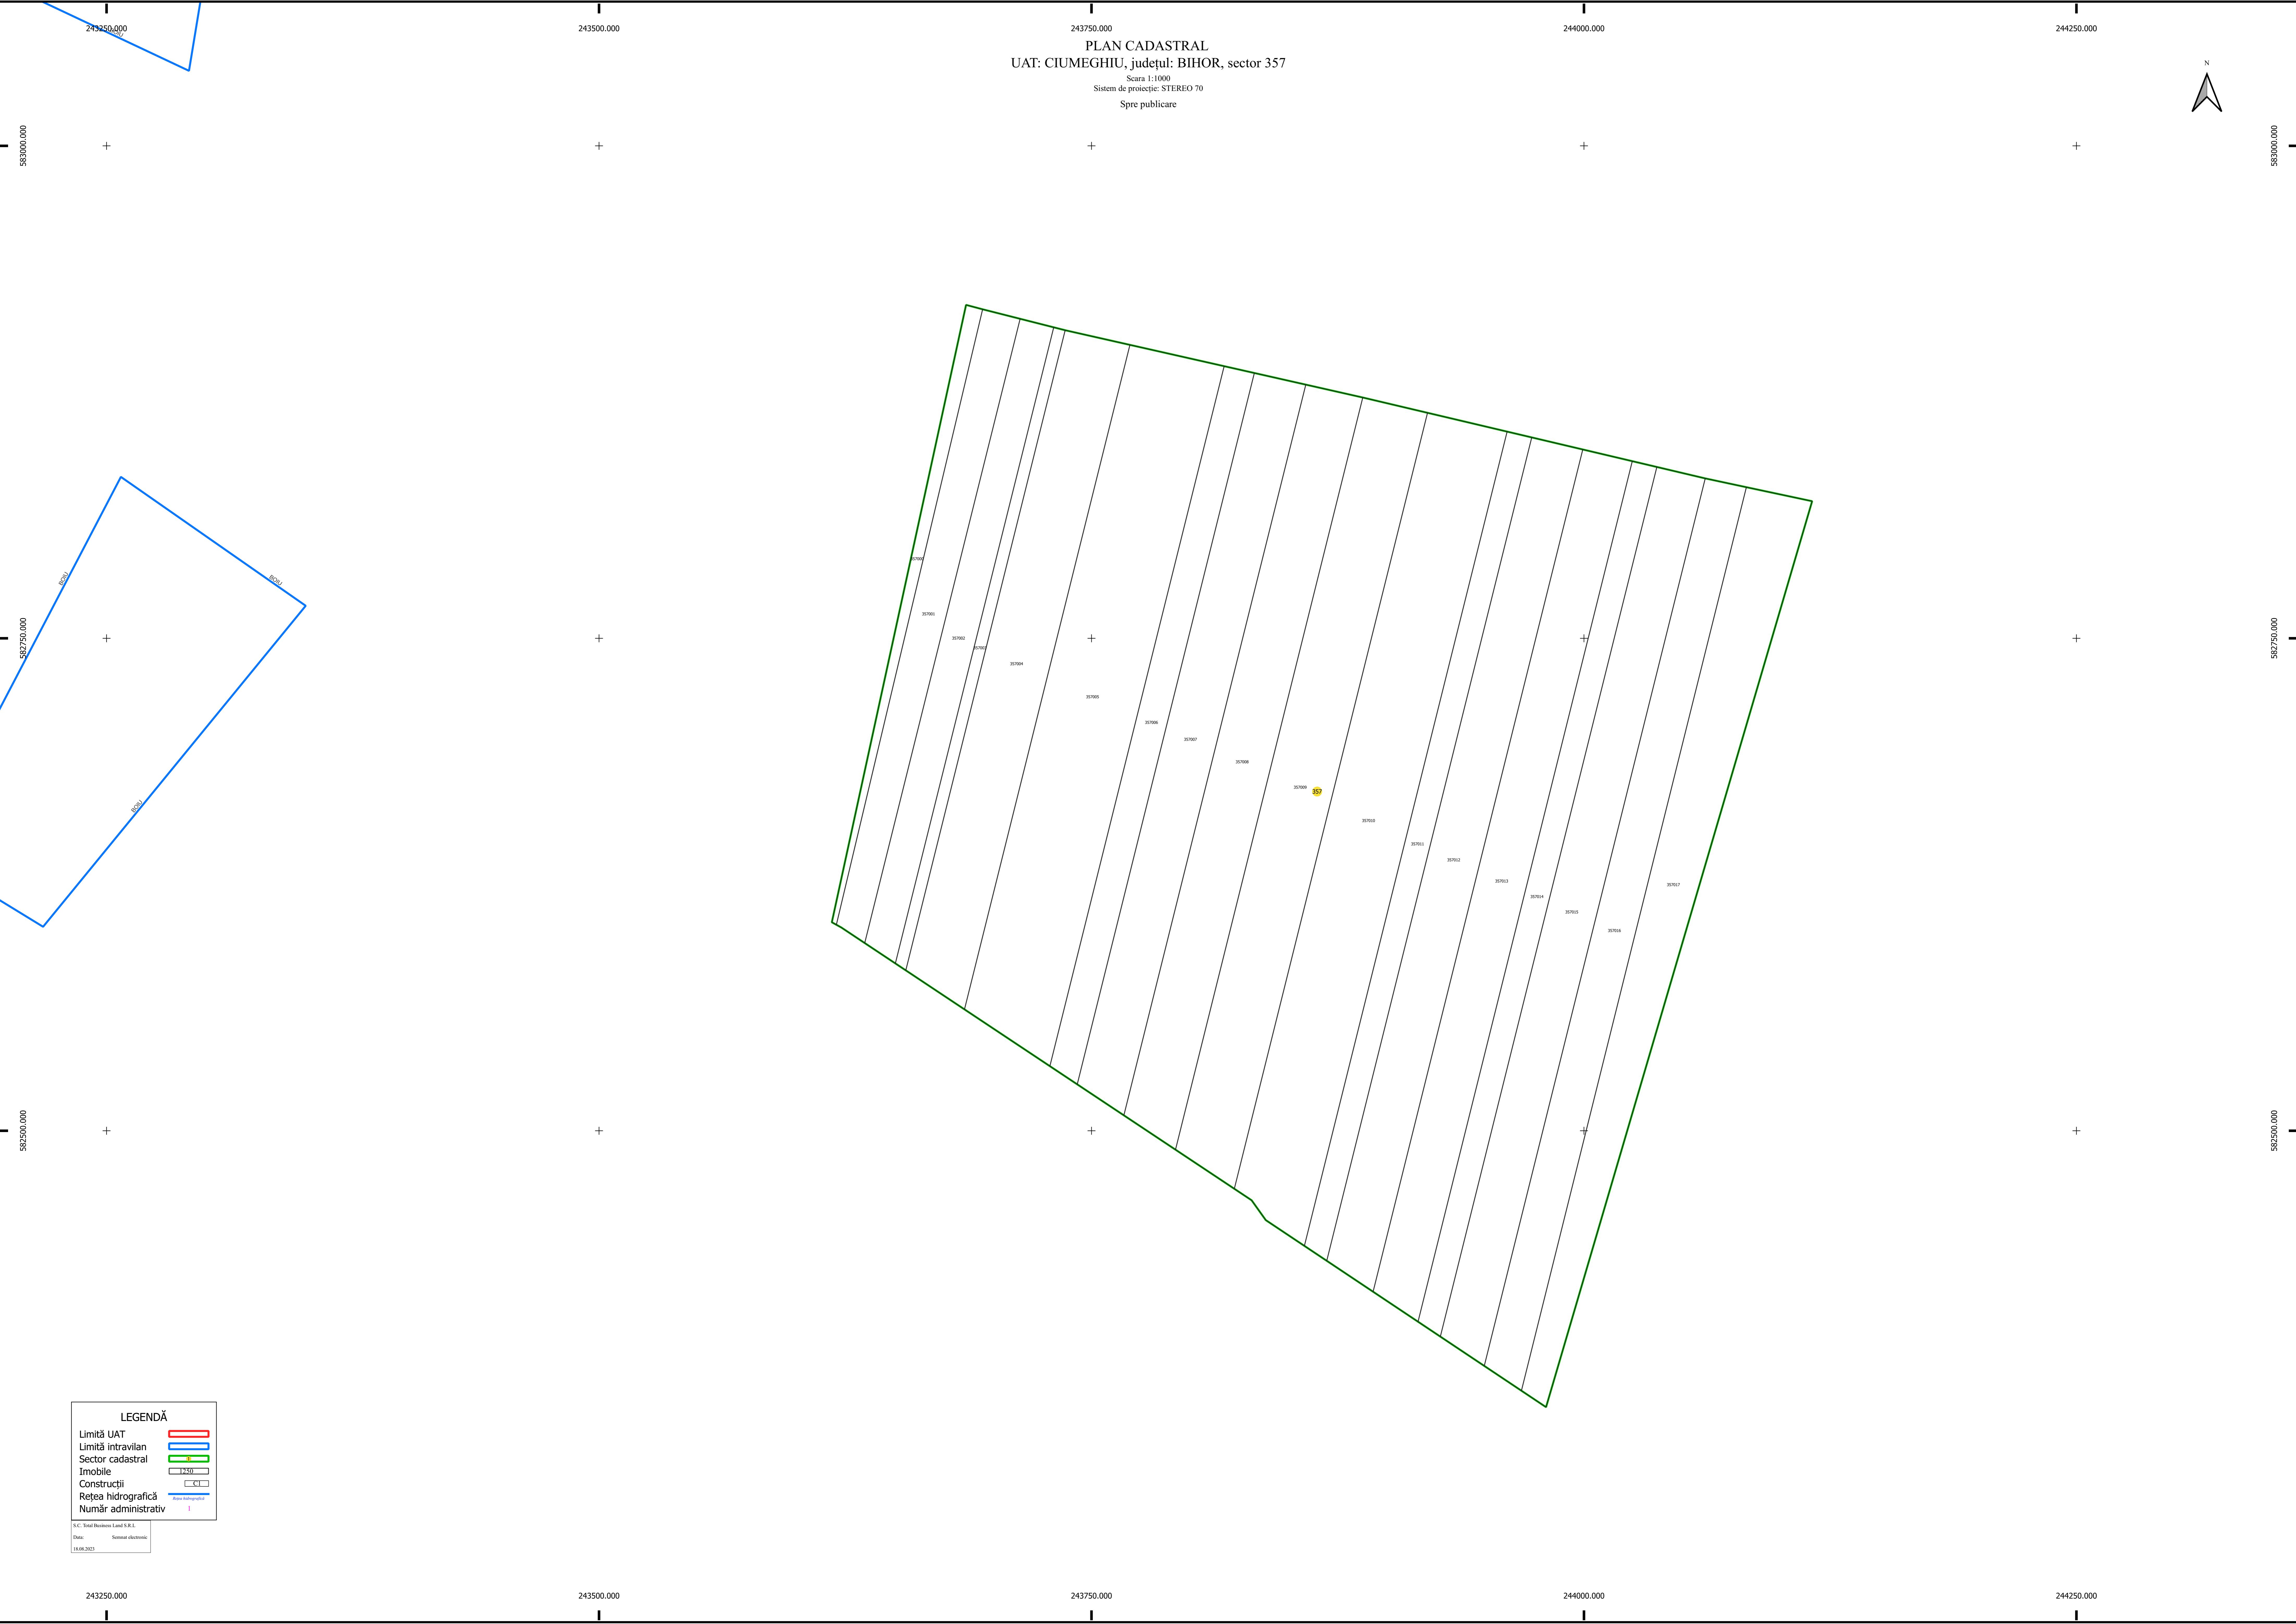

PLAN CADASTRAL
UAT: CIUMEGHIU, județul: BIHOR, sector 357

LEGENDĂ

Limită UAT	
Limită intravilan	
Sector cadastral	
Imobile	
Construcții	
Rețea hidrografică	
Număr administrativ