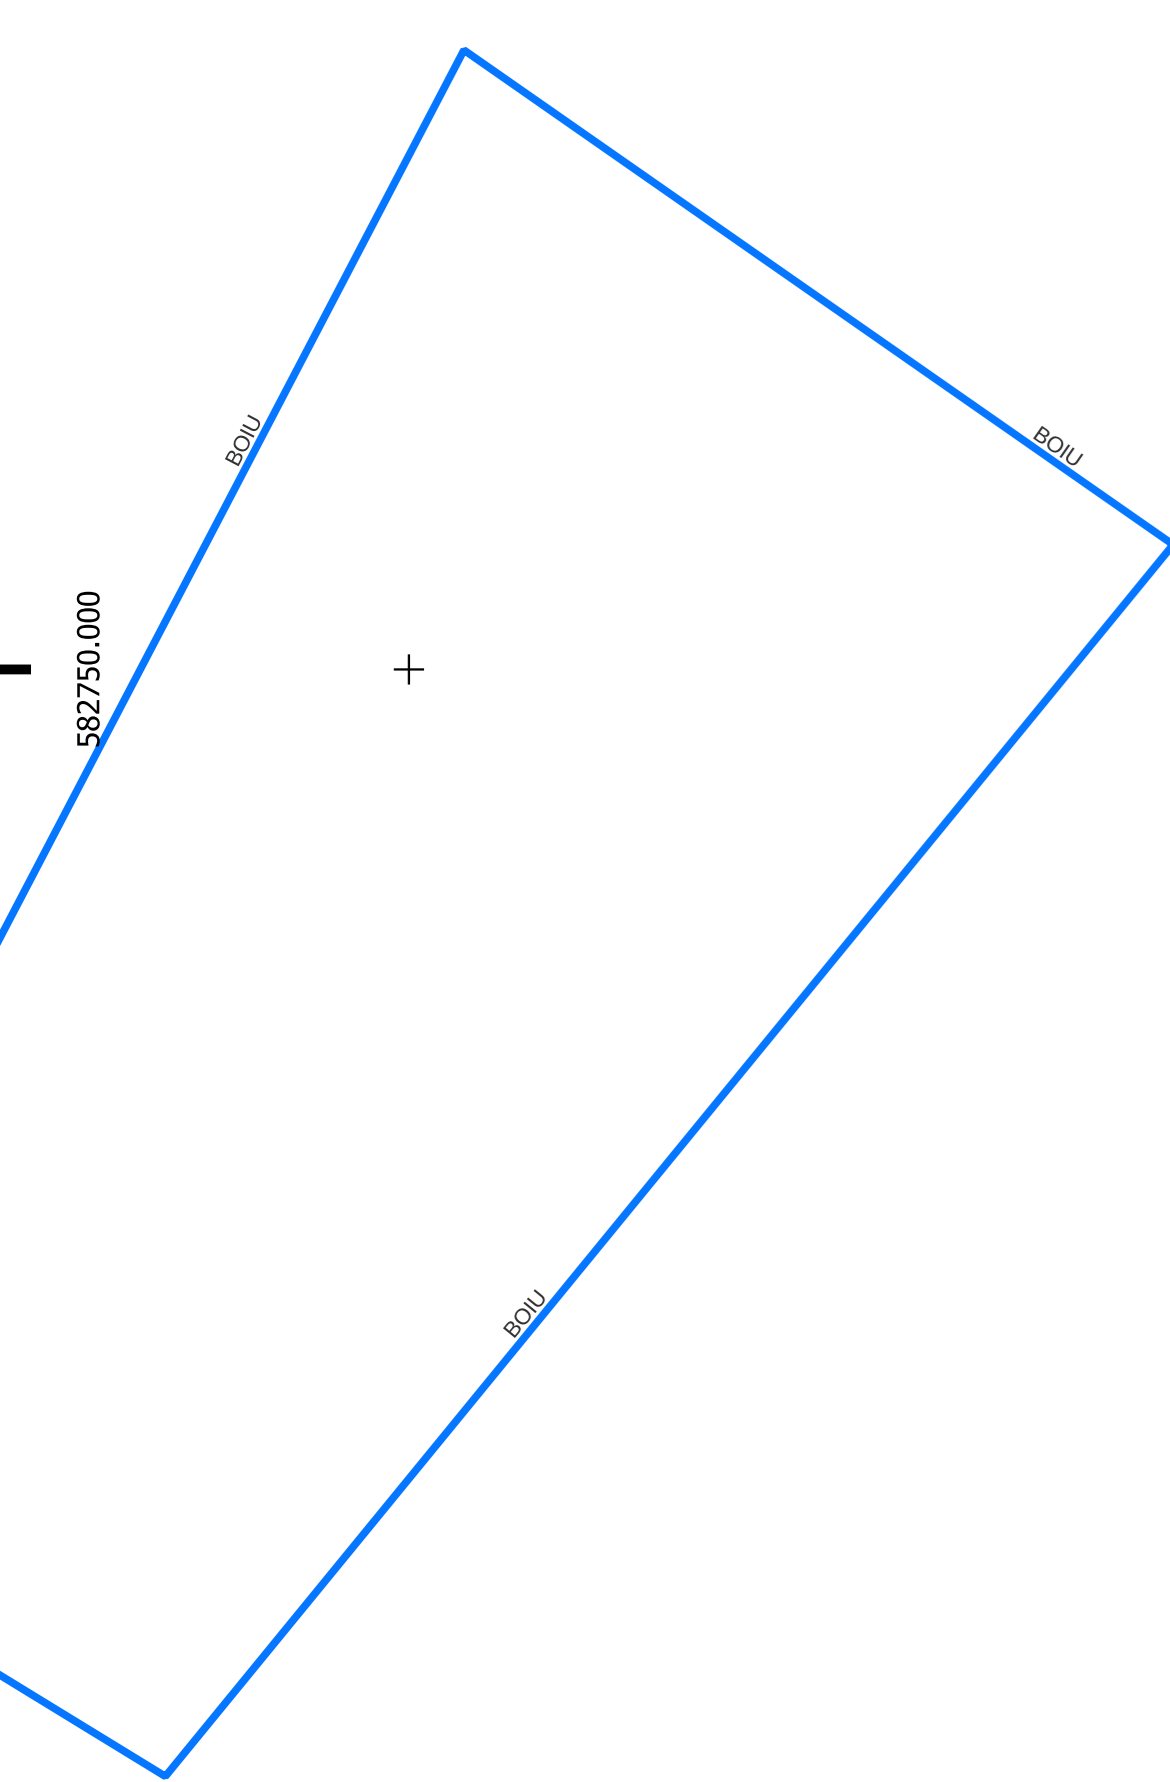

PLAN CADASTRAL
UAT: CIUMEGHIU, județul: BIHOR, sector 357

LEGENDĂ

Limită UAT	
Limită intravilan	
Sector cadastral	
Imobile	
Construcții	
Rețea hidrografică	
Număr administrativ