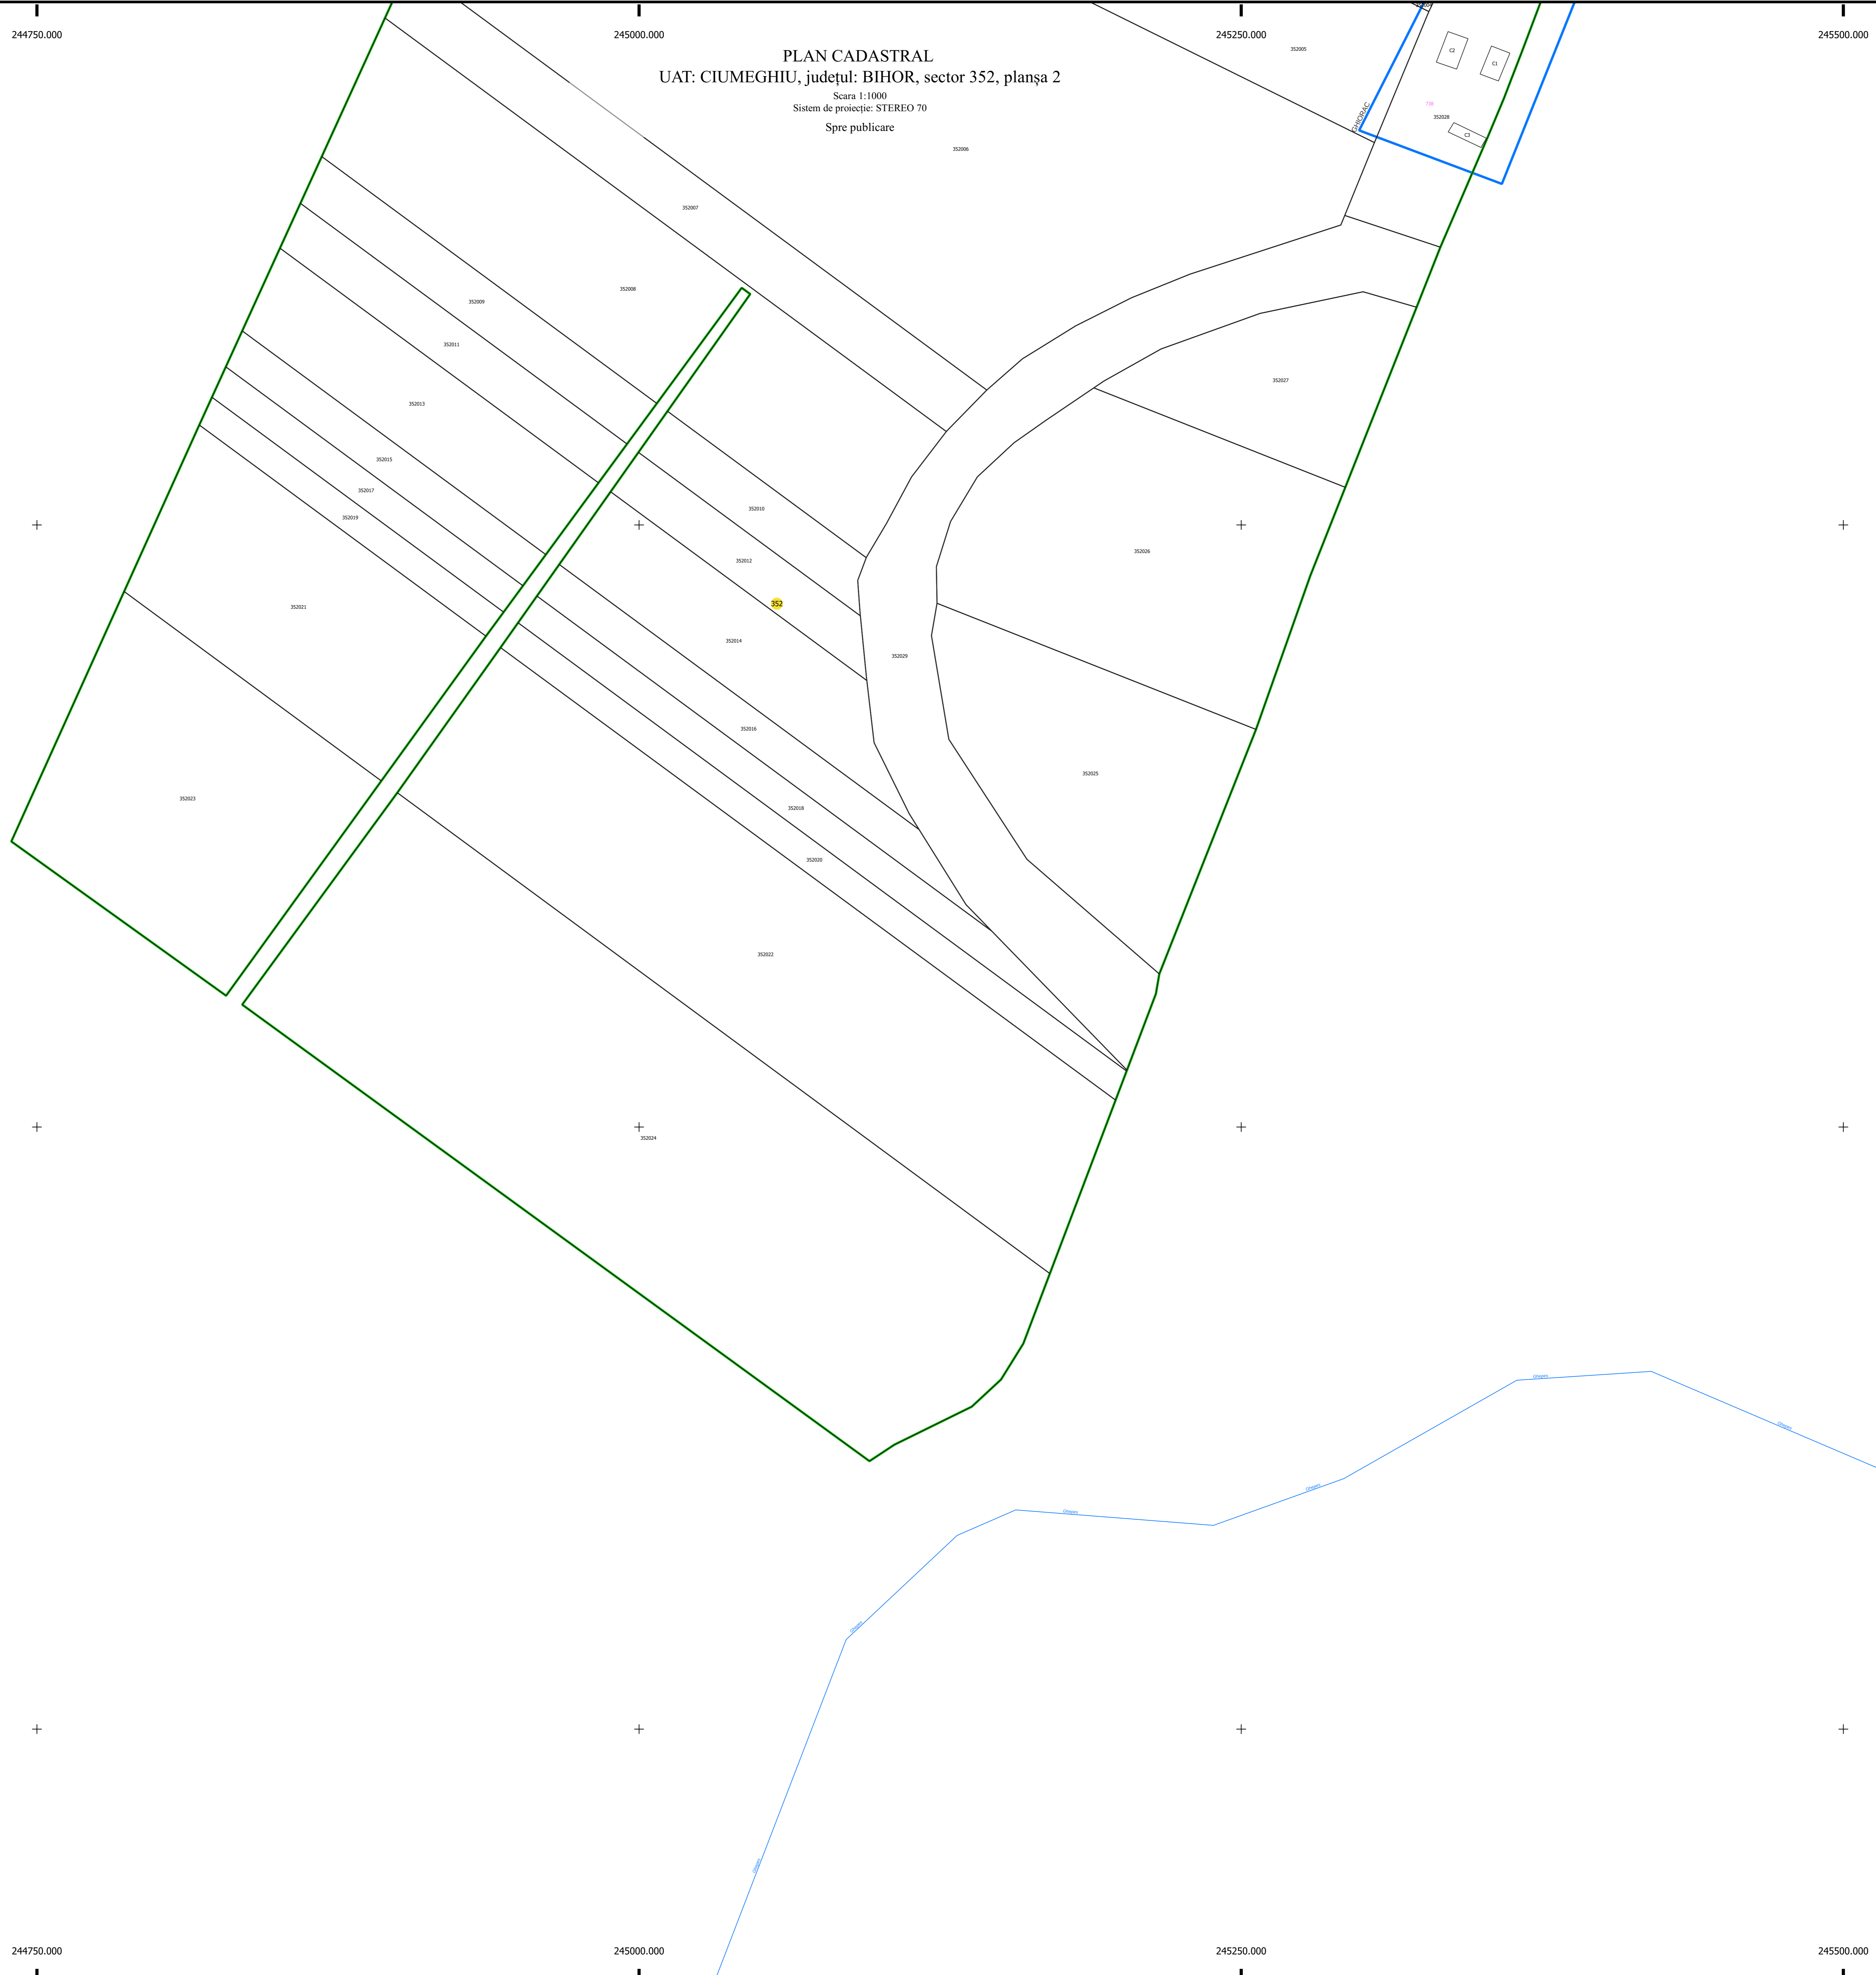

PLAN CADASTRAL
UAT: CIUMEGHIU, județul: BIHOR, sector 352, planșa 2
Scara 1:1000
Sistem de proiecție: STEREO 70
Spre publicare

1
2

LEGENDĂ

- Limită UAT
- Limită intravilan
- Sector cadastral
- Imobile
- Construcții
- Rețea hidrografică
- Număr administrativ

S.C. Total Business Land S.R.L.
Data: Scanned electronic
17.06.2023