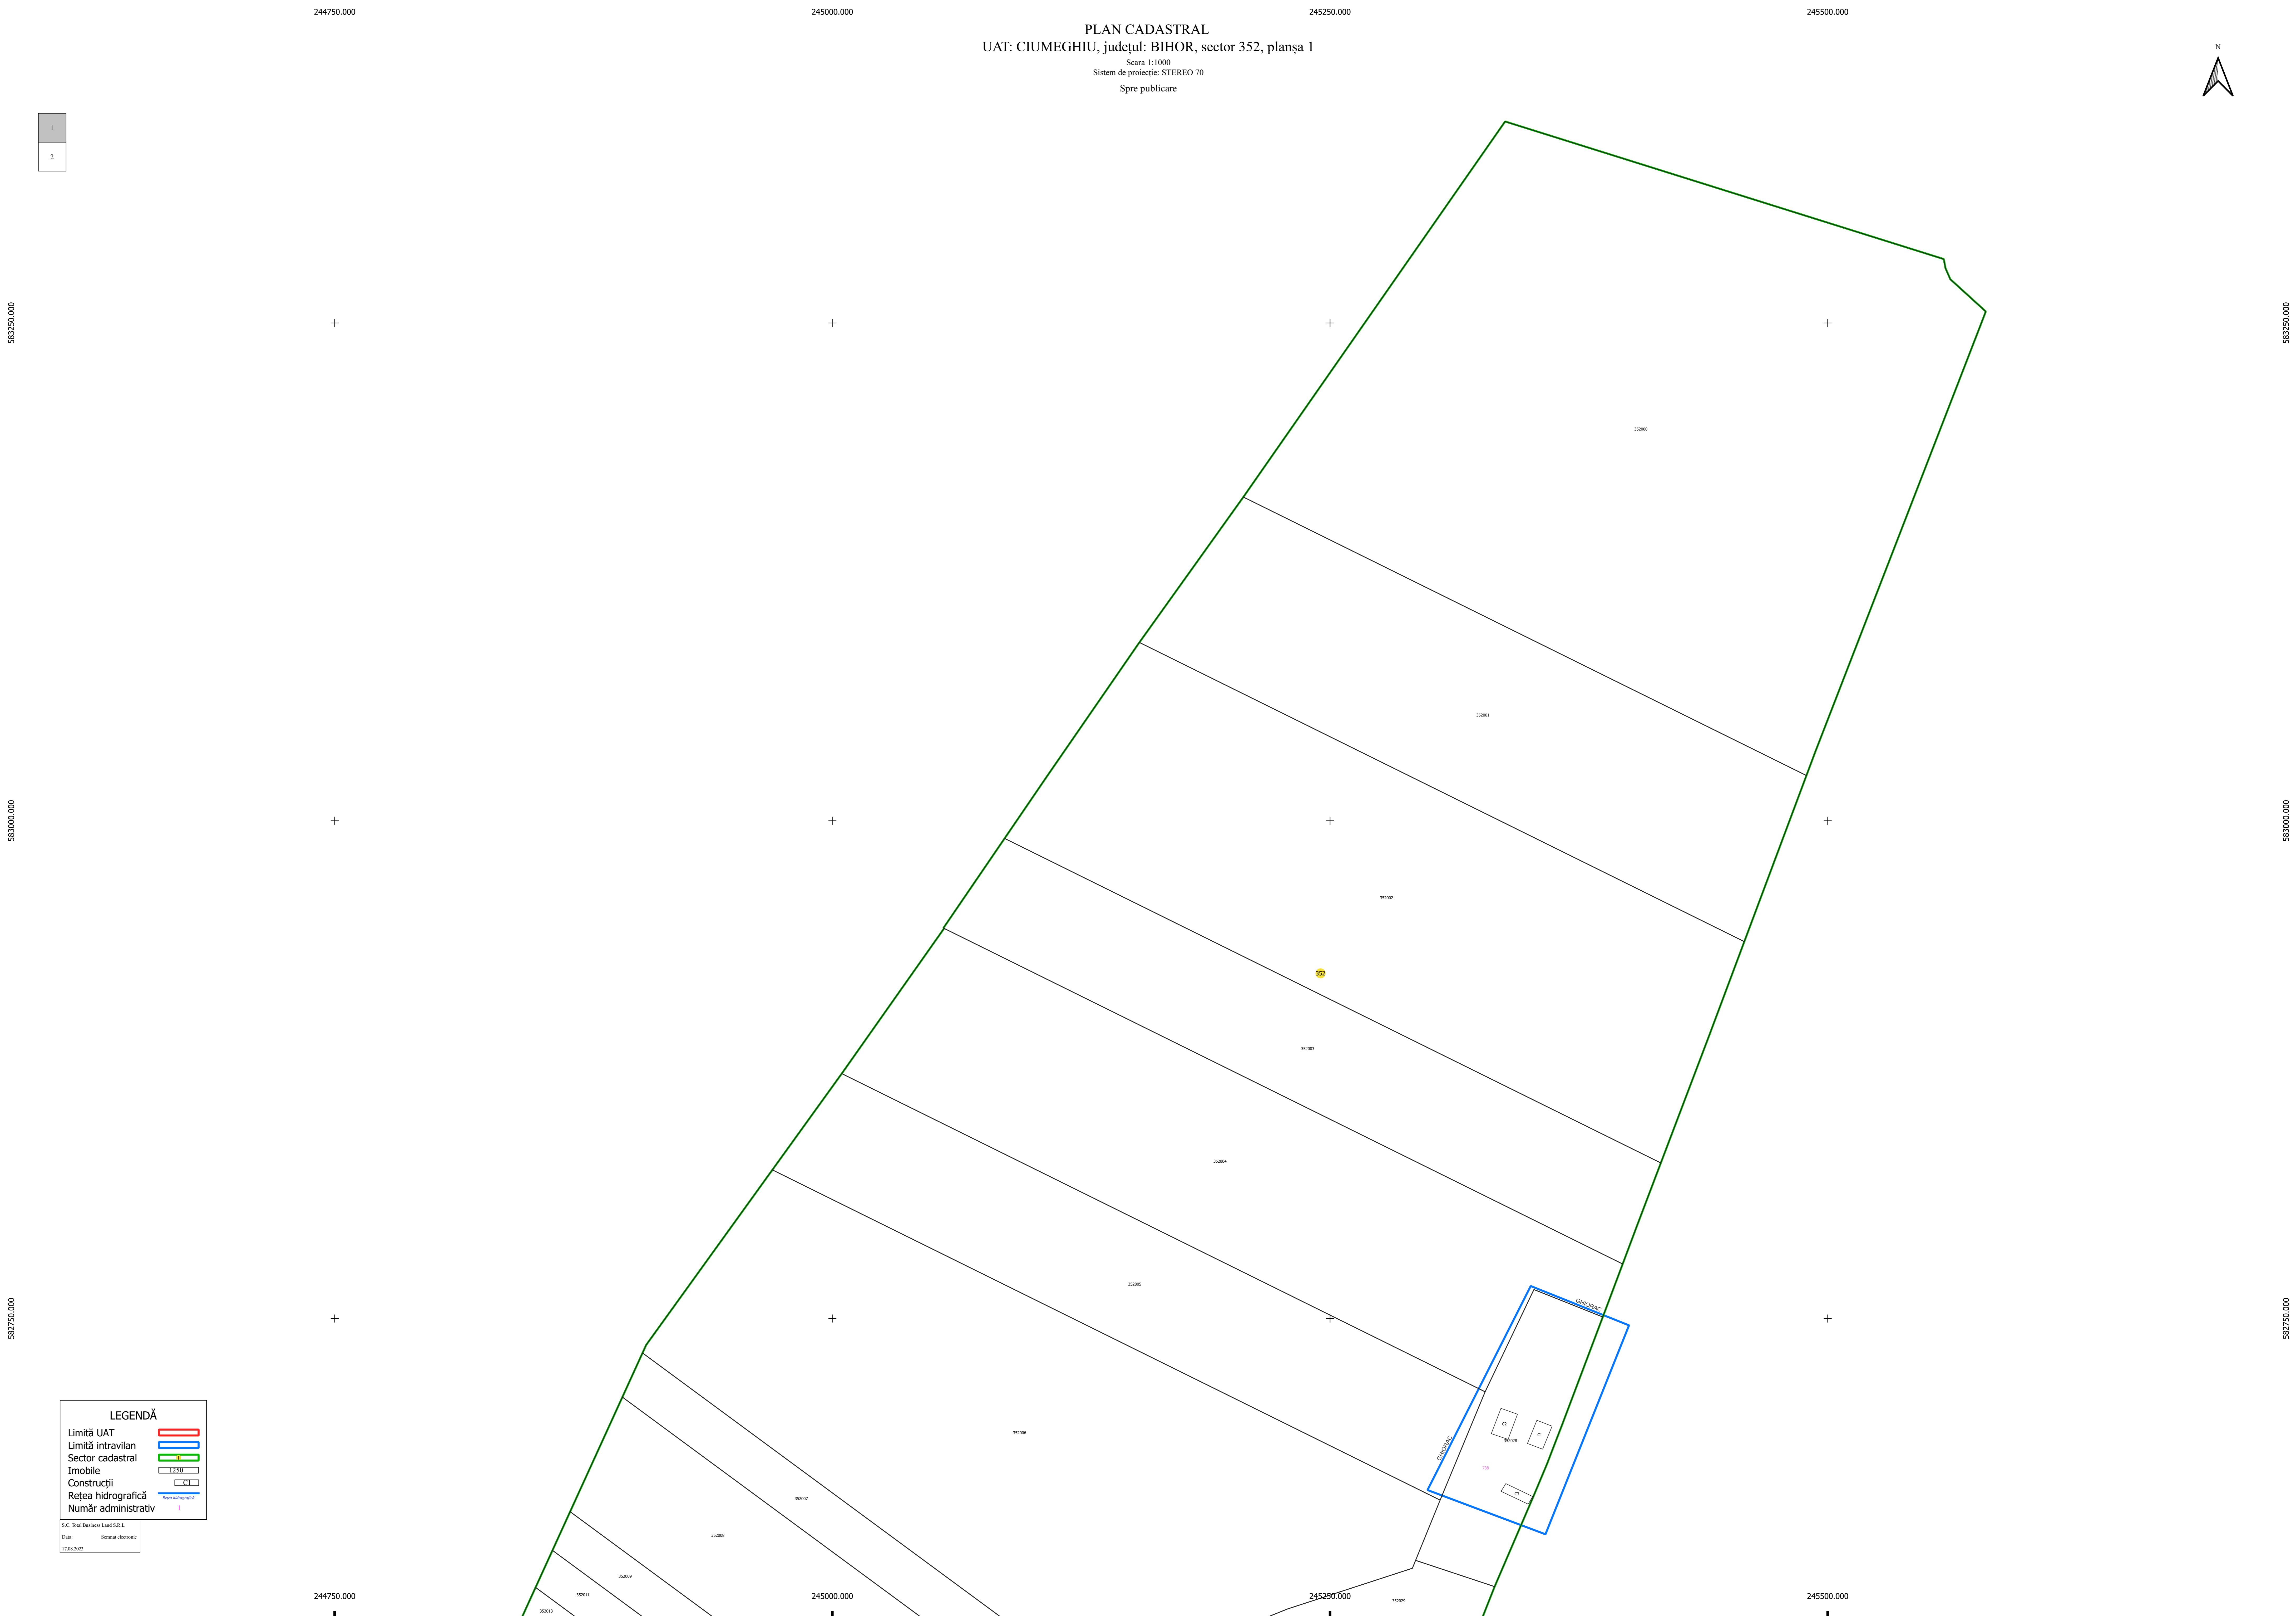

PLAN CADASTRAL
UAT: CIUMEGHIU, județul: BIHOR, sector 352, planșa 1
Scara 1:1000
Sistem de proiecție: STEREO 70
Spre publicare

1
2

LEGENDĂ

- Limită UAT
- Limită intravilan
- Sector cadastral
- Imobile
- Construcții
- Rețea hidrografică
- Număr administrativ

S.C. Total Business Land S.R.L.
Data: 17.06.2023
Sistem electronic