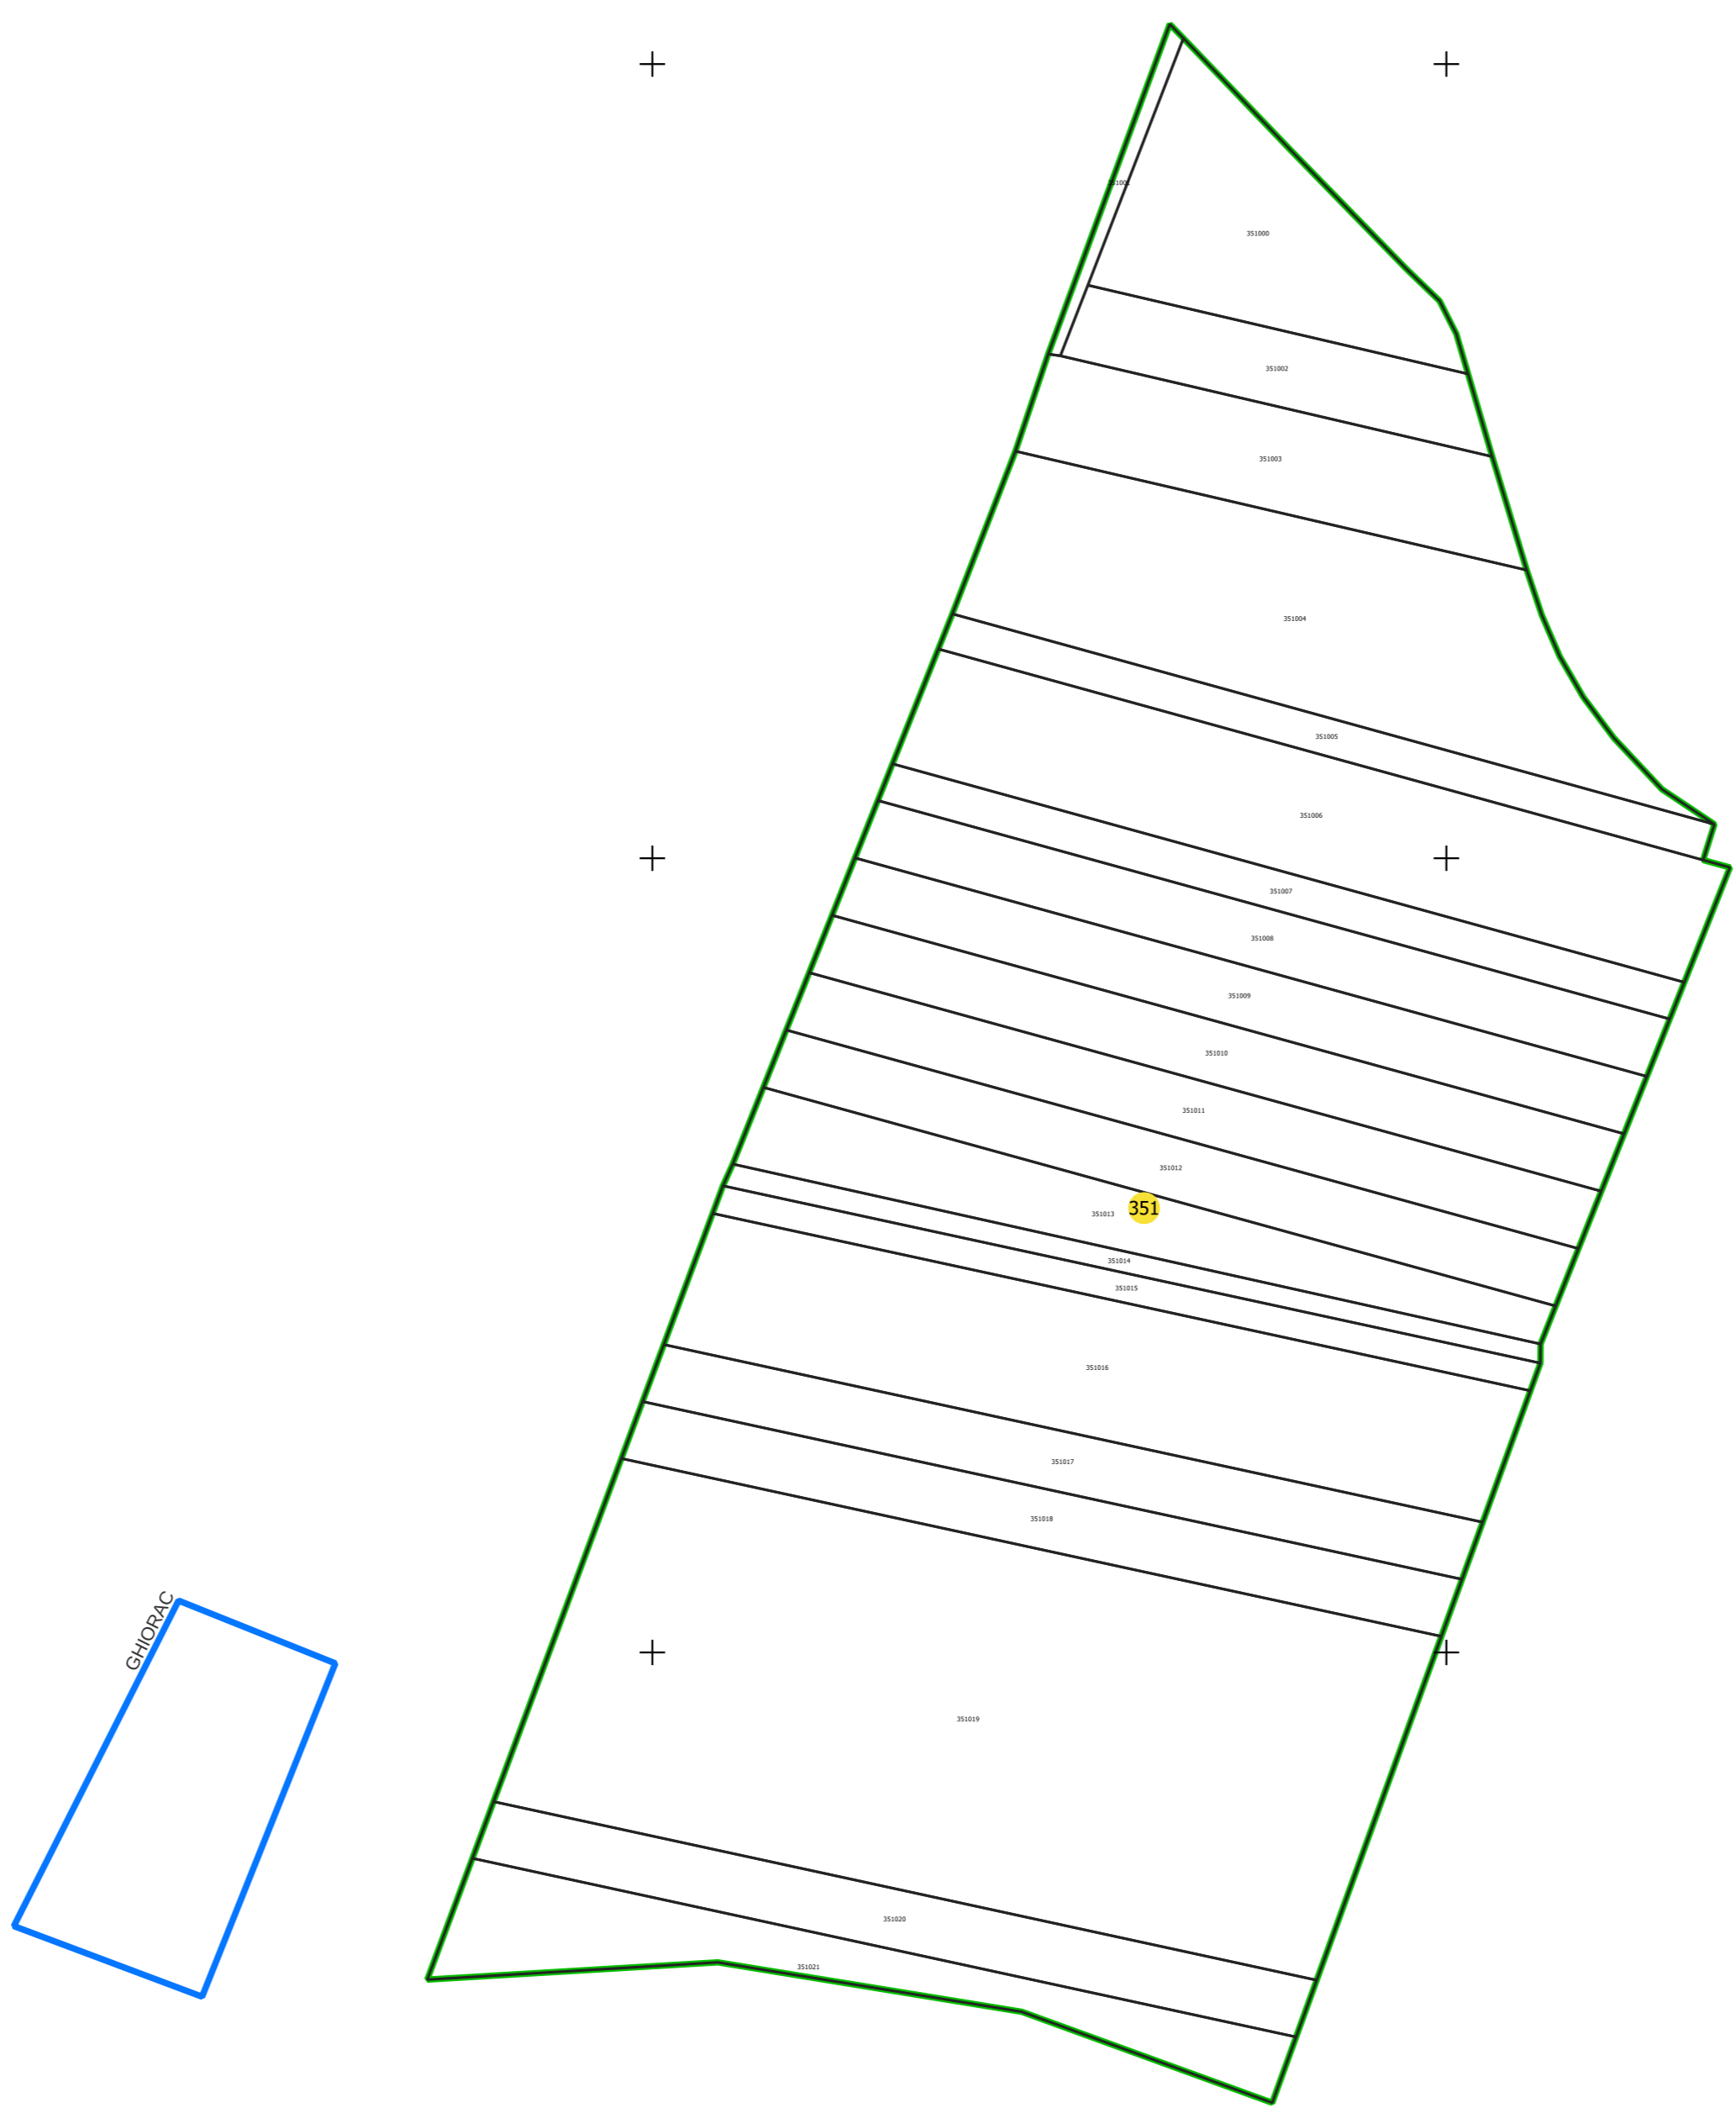

PLAN CADASTRAL  
UAT: CIUMEGHIU, județul: BIHOR, sector 351  
Scara 1:2000  
Sistem de proiecție: STEREO 70  
Spre publicare

**LEGENDĂ**

- Limită UAT
- Limită intravilan
- Sector cadastral
- Imobile
- Construcții
- Rețea hidrografică
- Număr administrativ

S.C. Total Business Land S.R.L.  
Data:                      Semnele electronice  
18.09.2023