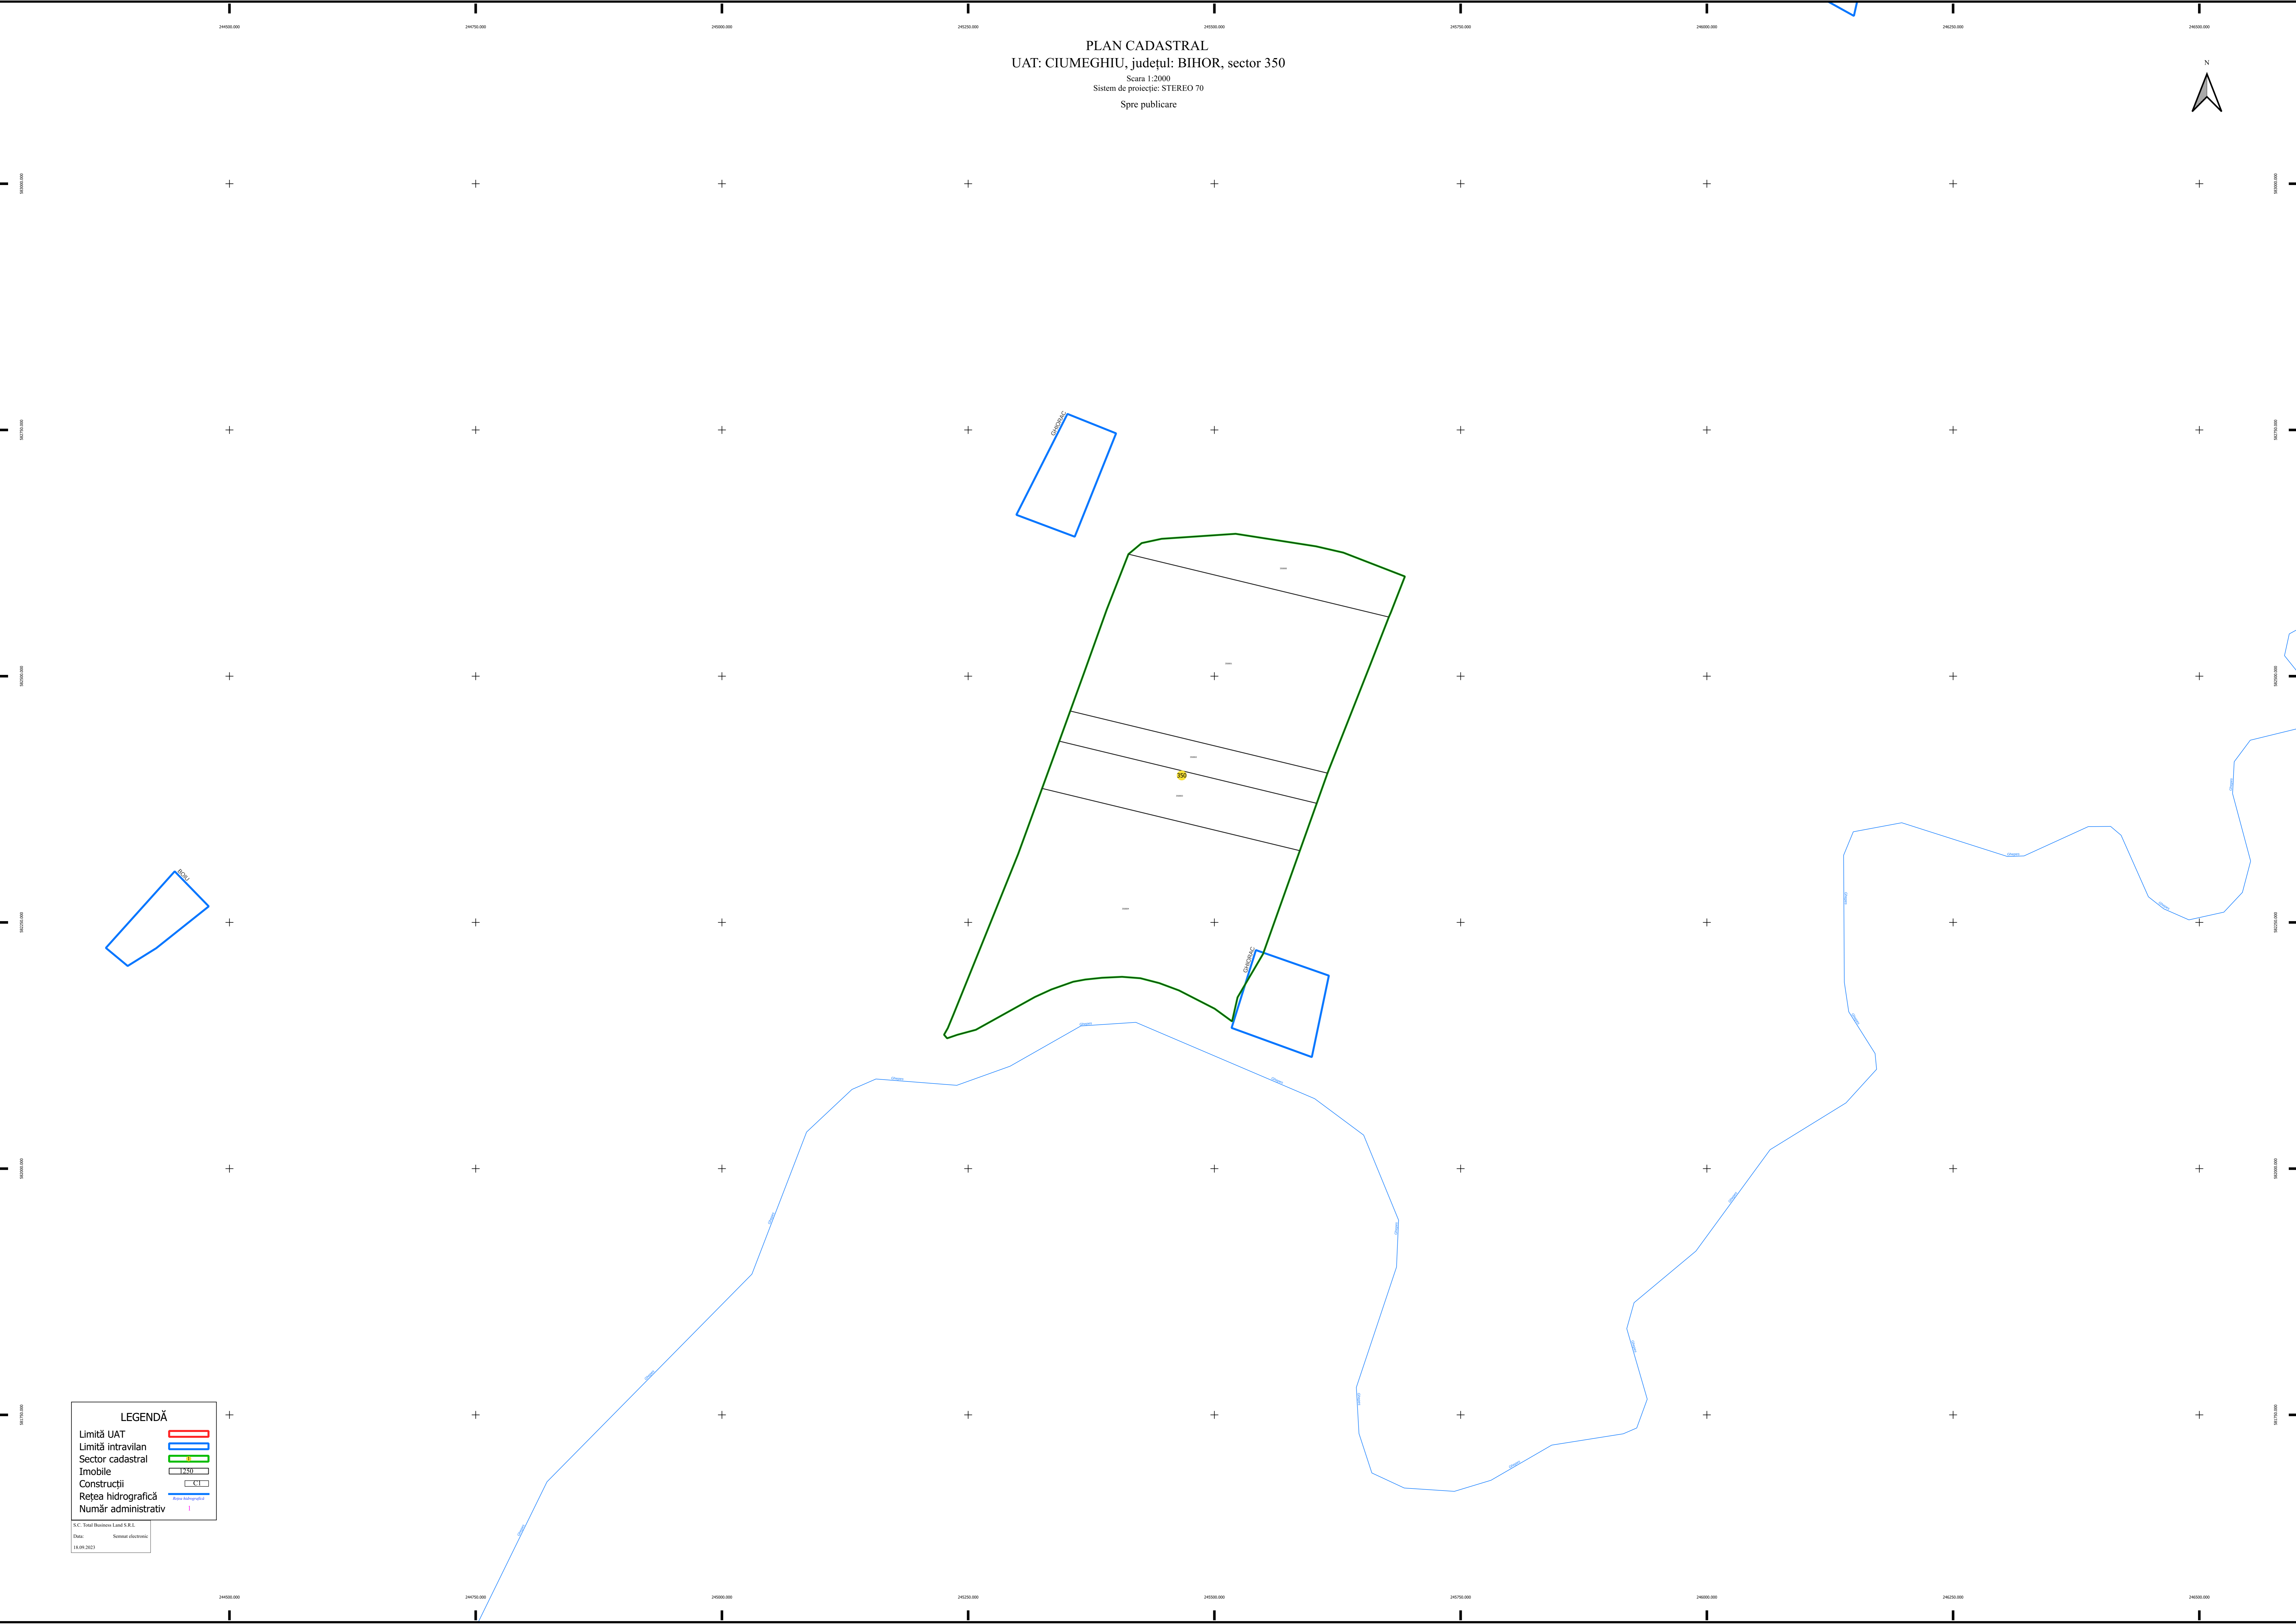

PLAN CADASTRAL
UAT: CIUMEGHIU, județul: BIHOR, sector 350
Scara 1:2000
Sistem de proiecție: STEREO 70
Spre publicare

LEGENDĂ

- Limită UAT
- Limită intravilan
- Sector cadastral
- Imobile
- Construcții
- Rețea hidrografică
- Număr administrativ

S.C. Total Business Land S.R.L.
Date: Serviciu electronic
18.09.2023